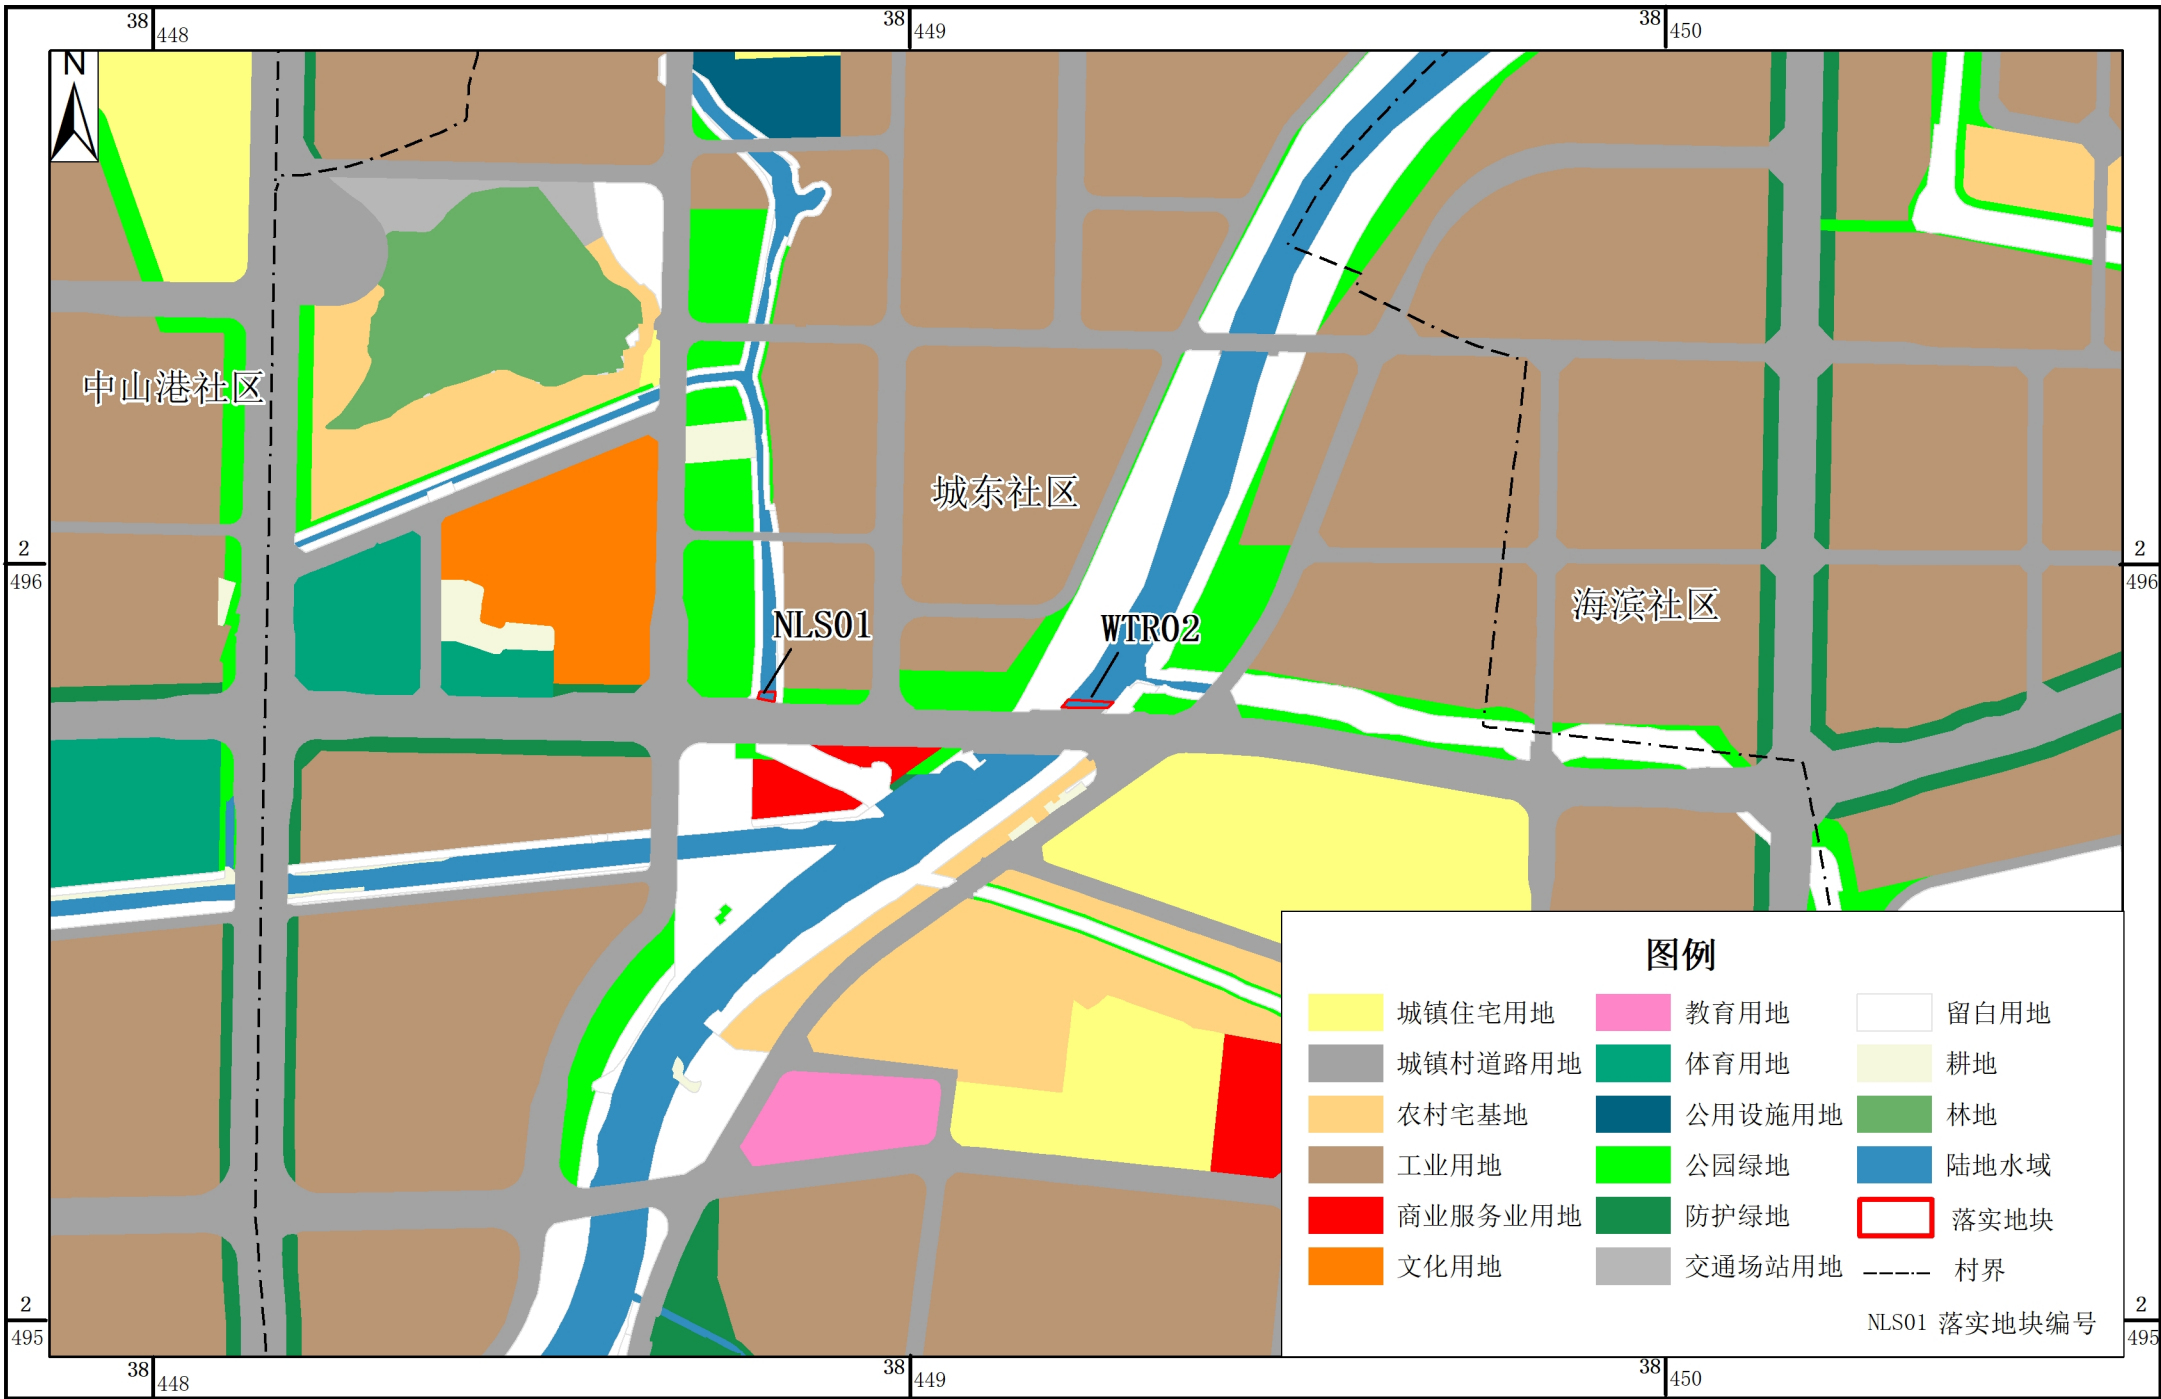

中山市落实前地块土地使用规划局部图 (WTR01)

中山市落实前地块土地使用规划局部图 (NLS01、WTR02)

2000国家大地坐标系
1985国家高程基准

1: 10000

中山火炬高技术产业区自然资源局
广东国地科技股份有限公司
2026年5月

中山市落实前地块土地使用情况局部图（WTR03-WTR04）