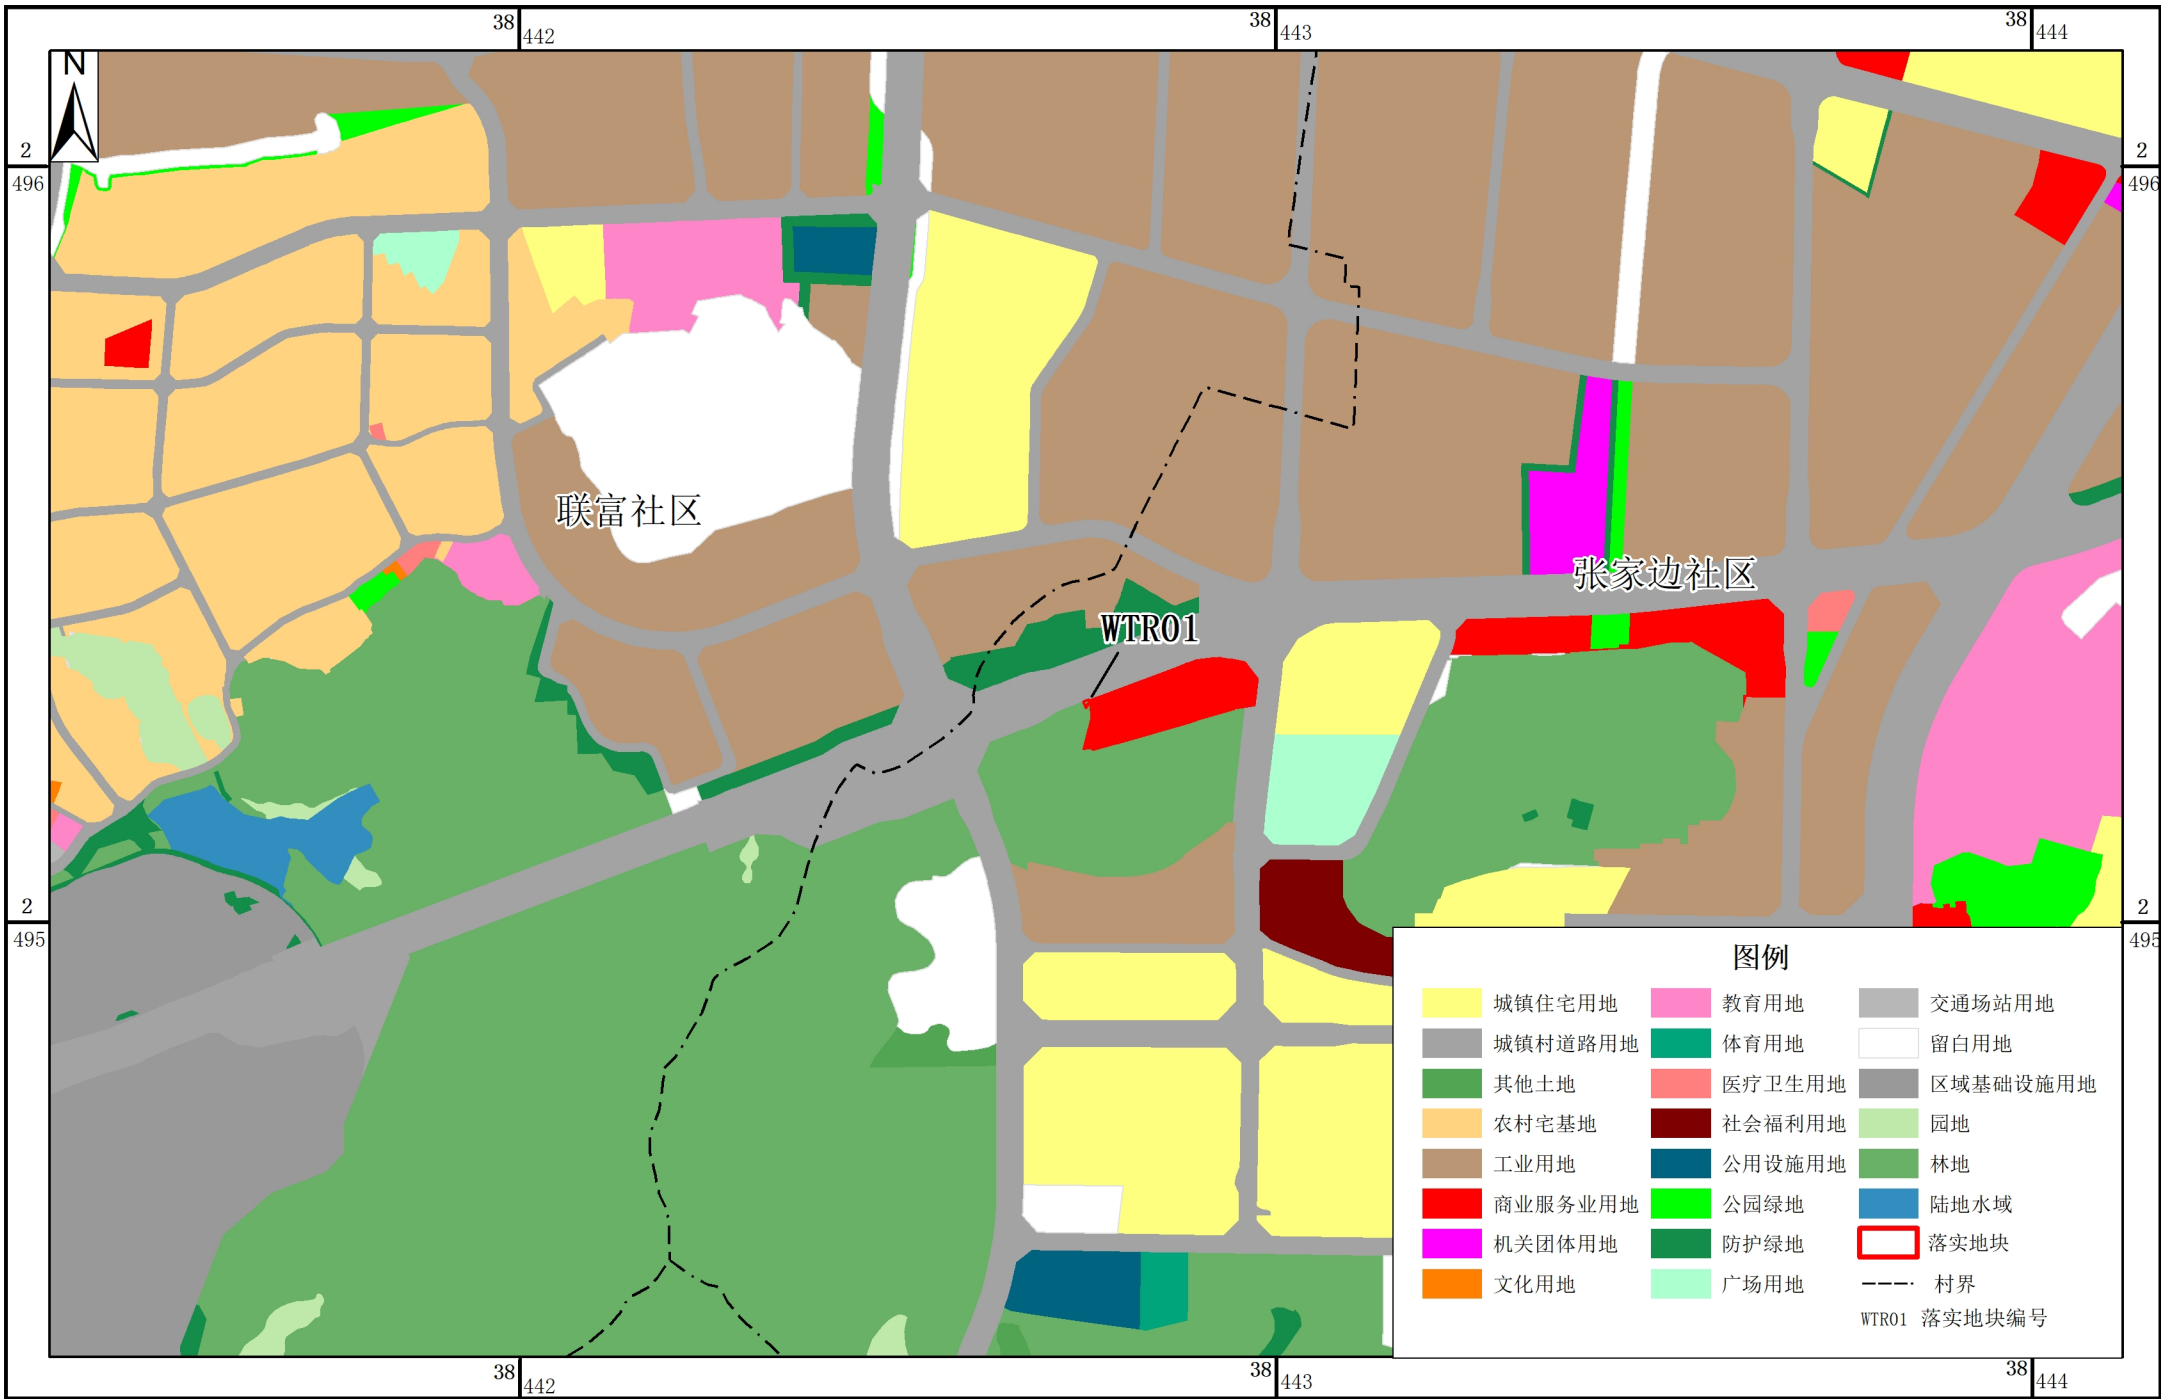

中山市落实前地块土地使用规划局部图 (WTR01)

中山市落实前地块土地使用规划局部图 (NLS01、WTR02)

2000国家大地坐标系
1985国家高程基准

1: 10000

中山火炬高技术产业区自然资源局
广东国地科技股份有限公司
2026年5月

中山市落实前地块土地使用情况局部图（WTR03-WTR04）