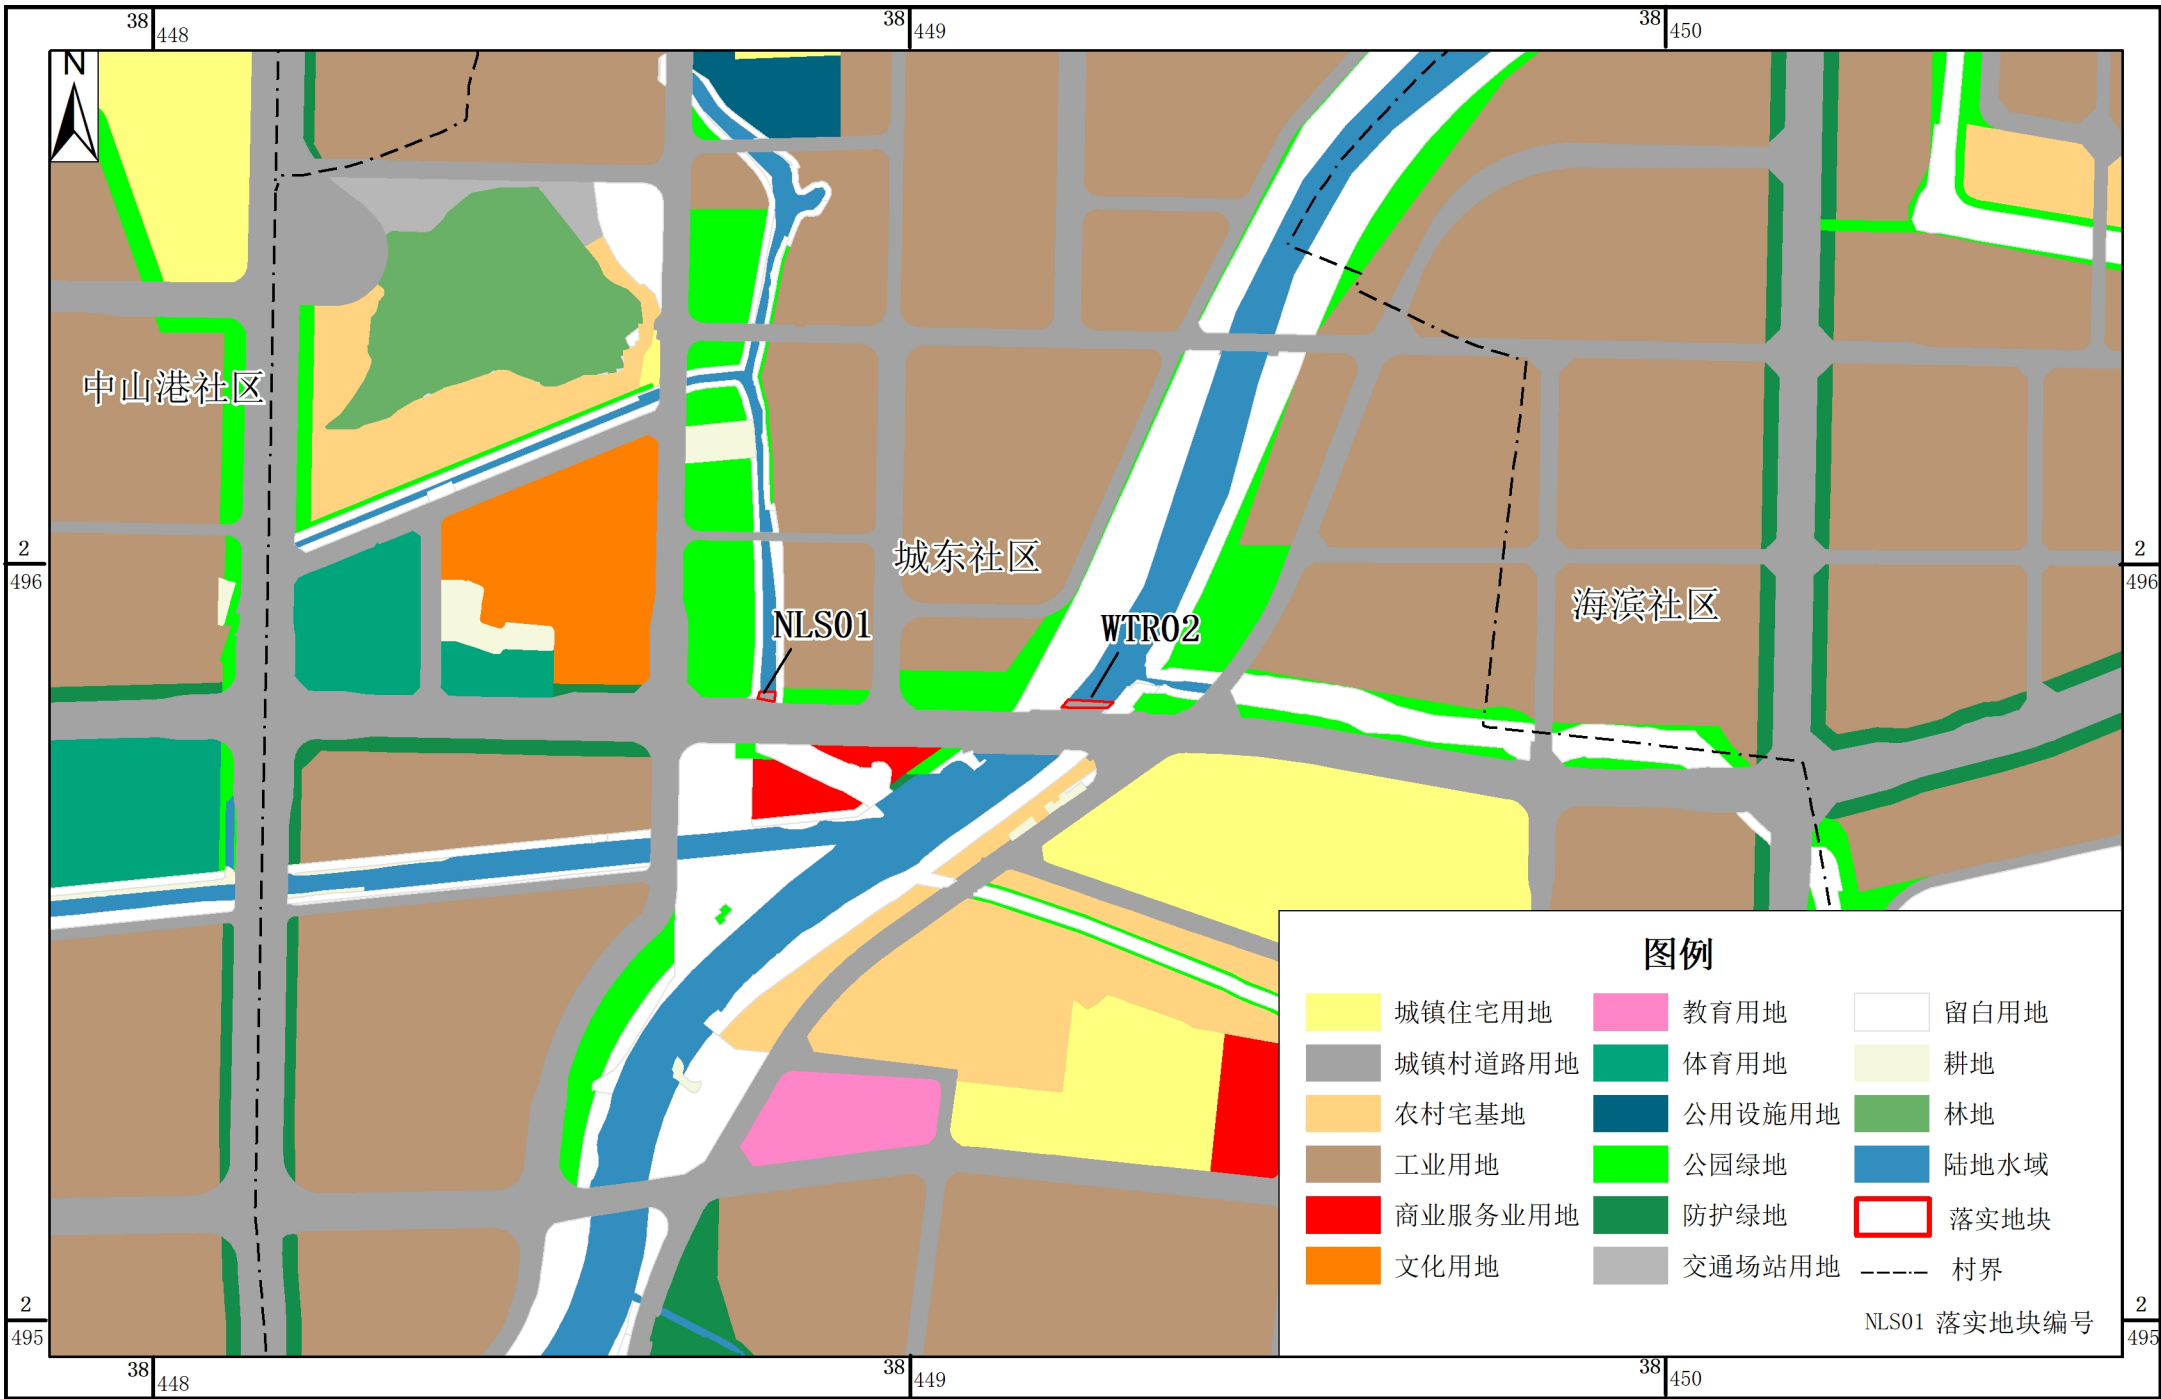

# 中山市落实后地块土地使用规划局部图 (WTR01)

# 中山市落实后地块土地使用规划局部图 (NLS01、WTR02)

# 中山市落实后地块土地使用情况局部图 (WTR03-WTR04)

## 图例

- |         |          |
|---------|----------|
| 城镇村道路用地 | 留白用地     |
| 农村宅基地   | 区域基础设施用地 |
| 工业用地    | 林地       |
| 商业服务业用地 | 陆地水域     |
| 文化用地    | 落实地块     |
| 公用设施用地  | 村界       |
| 公园绿地    |          |
| 防护绿地    |          |
- WTR03 落实地块编号