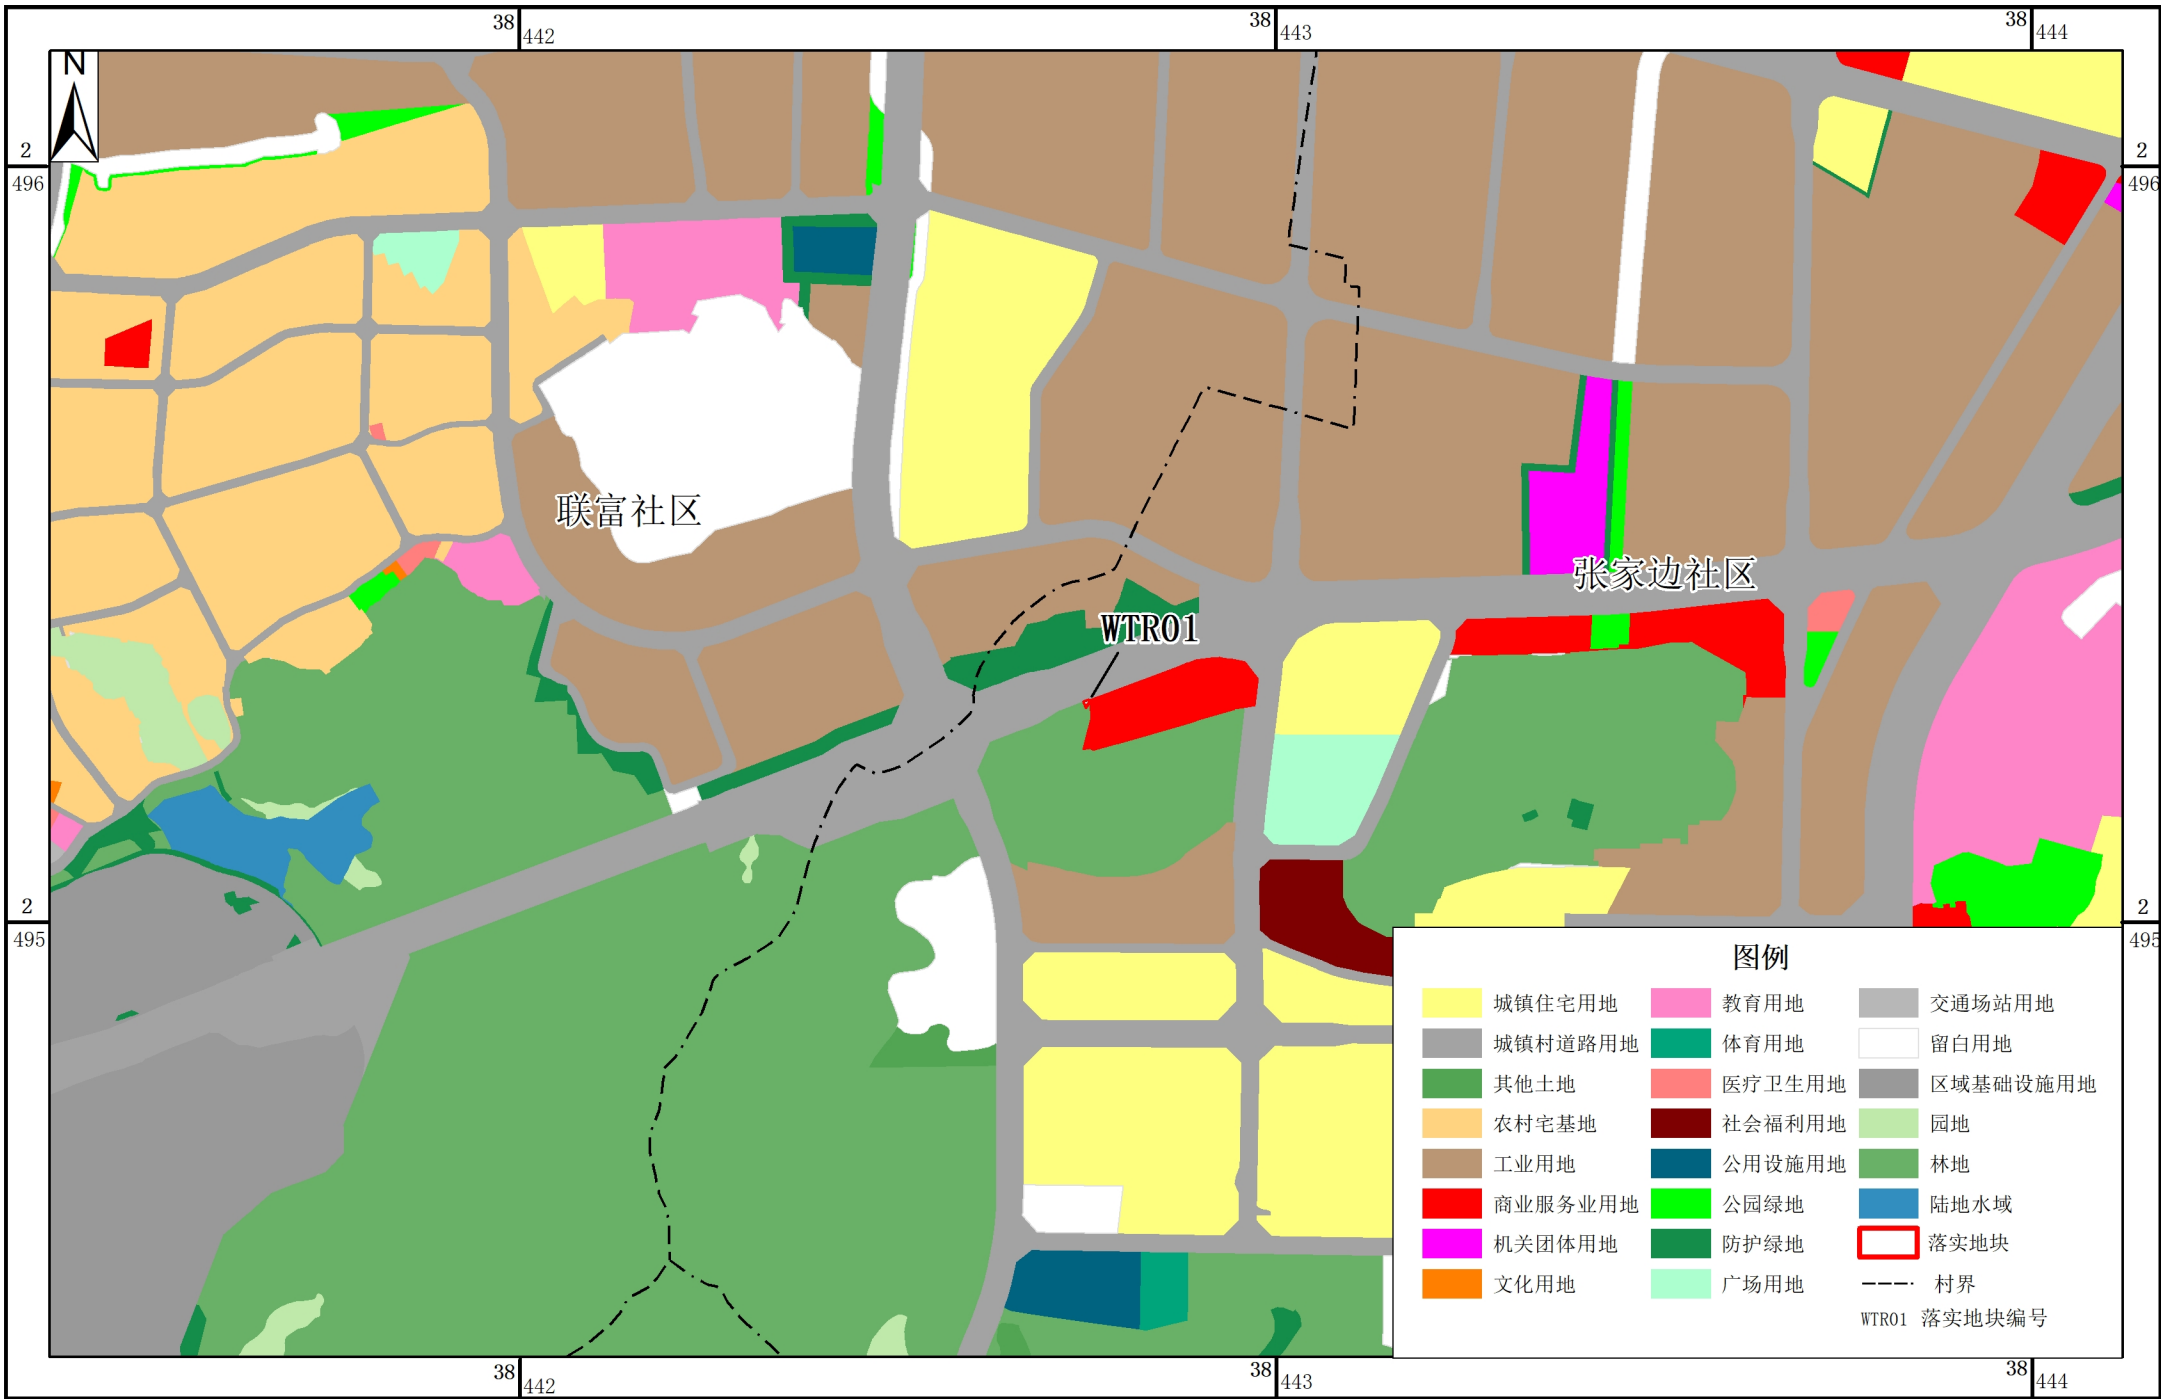

# 中山市落实后地块土地使用规划局部图 (WTR01)

# 中山市落实后地块土地使用规划局部图 (NLS01、WTR02)

# 中山市落实后地块土地使用情况局部图 (WTR03-WTR04)

## 图例

- |         |          |
|---------|----------|
| 城镇村道路用地 | 留白用地     |
| 农村宅基地   | 区域基础设施用地 |
| 工业用地    | 林地       |
| 商业服务业用地 | 陆地水域     |
| 文化用地    | 落实地块     |
| 公用设施用地  | 村界       |
| 公园绿地    |          |
| 防护绿地    |          |
- WTR03 落实地块编号