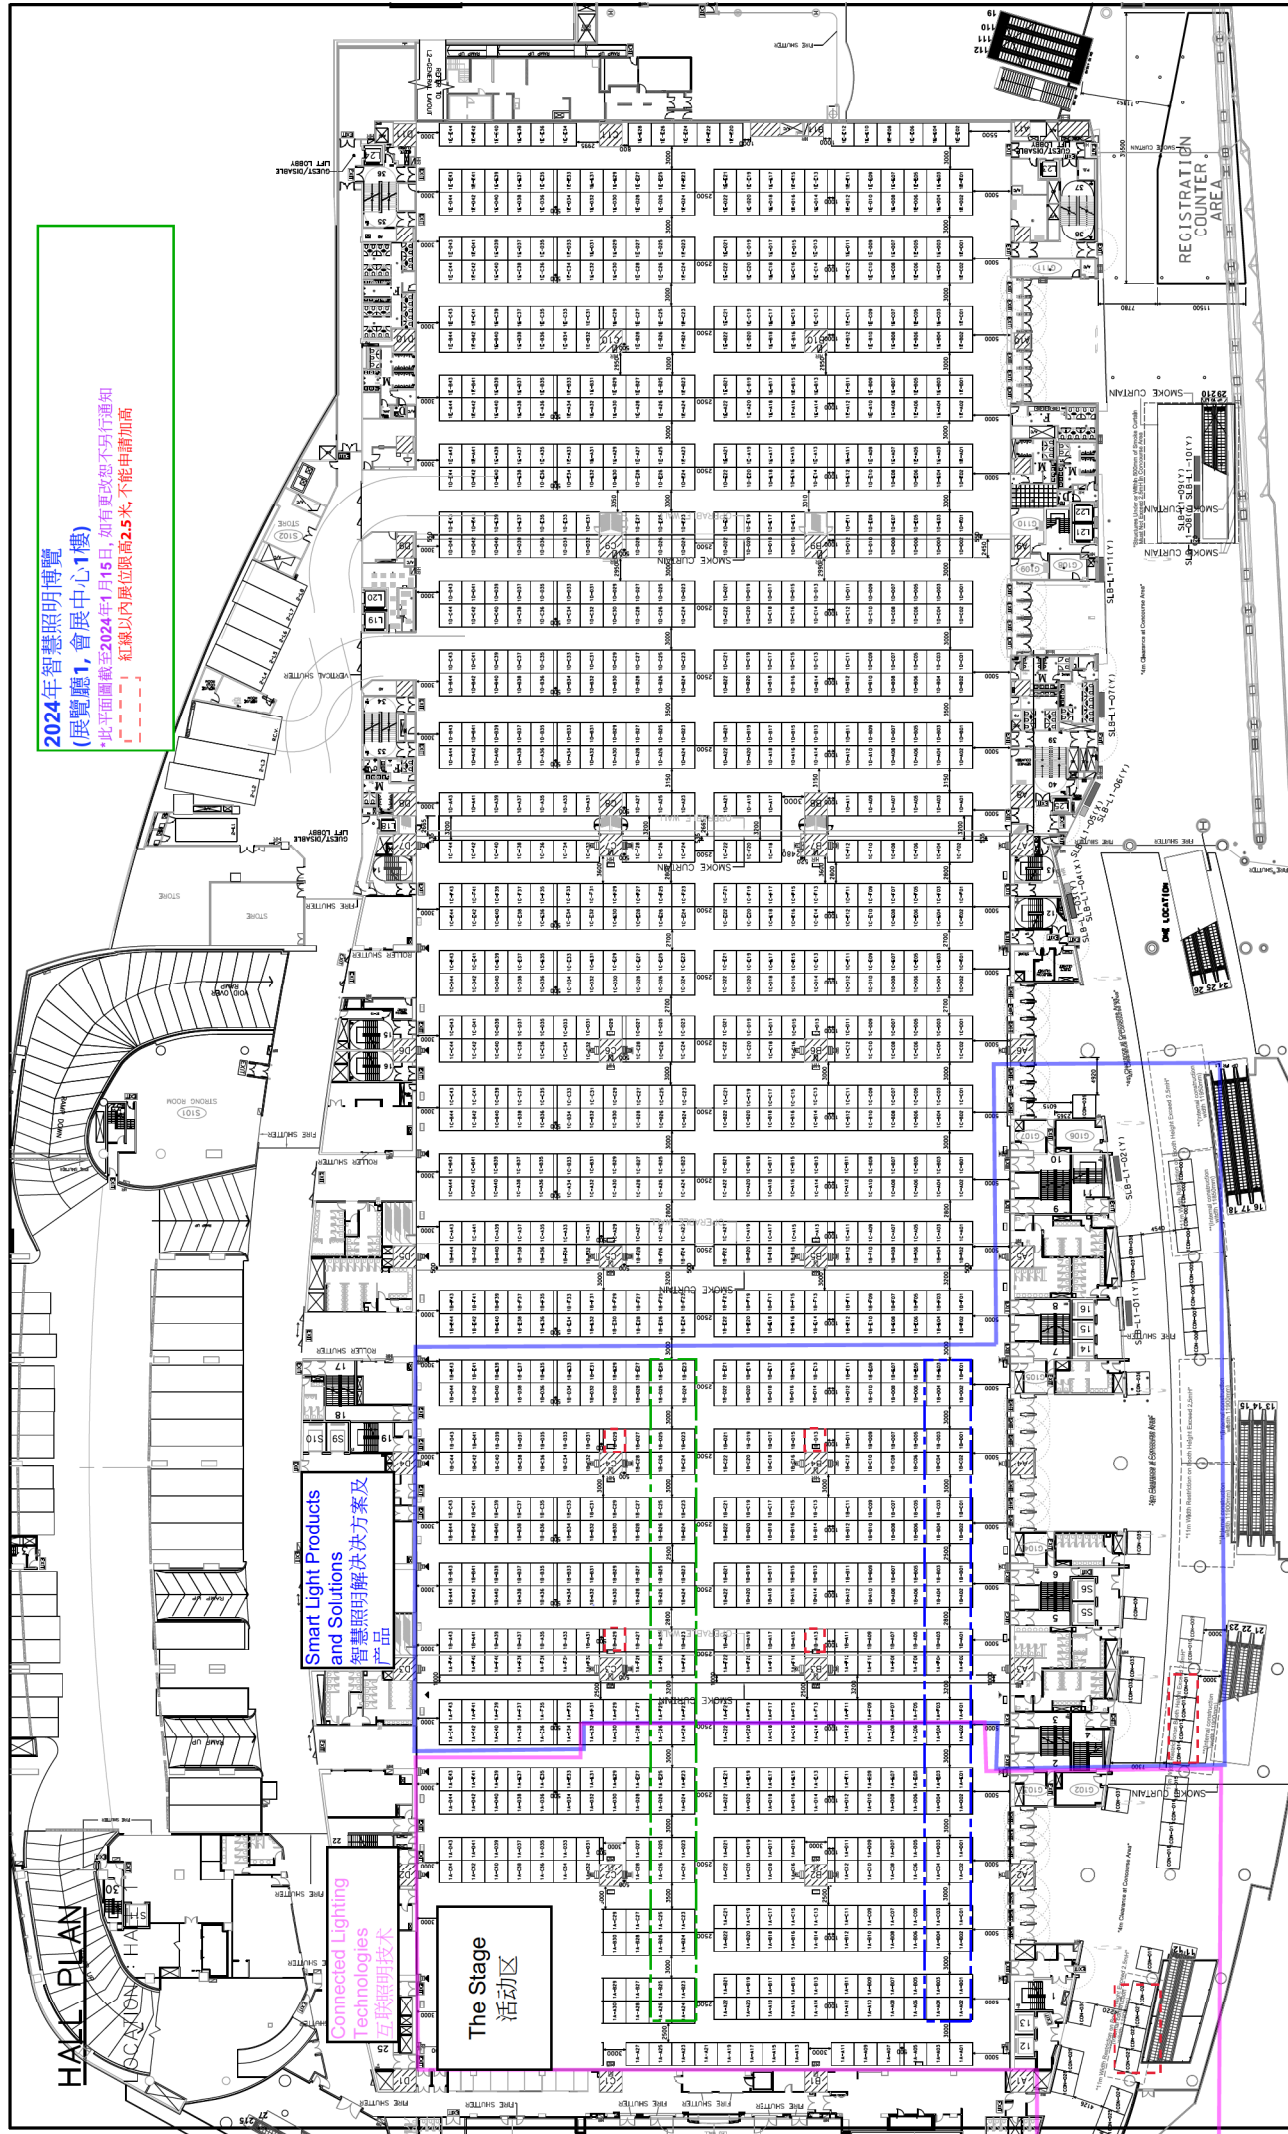

HAIR PLAN

2024年智慧照明博覽
(展覽廳1, 會展中心1樓)
 *此平面圖截至2024年1月15日, 如有更改恕不另行通知
 *紅線以內展位限高2.5米, 不能申請加高

**Smart Light Products
and Solutions**
 智慧照明解決方案及
產品

**Connected Lighting
Technologies**
 互聯照明技術

The Stage
 活動區

**REGISTRATION
COUNTER
AREA**

最少18平米

最少36平米

HALL PLAN

2024年智慧照明博覽
(展覽廳1, 會展中心1樓)
*此平面圖截至2024年1月15日, 如有更改恕不另行通知
- - - 紅線以內展位限高2.5米, 不能申請加高

Connected Lighting Technologies
互联照明技术

Smart Light Products and Solutions
智慧照明解决方案及
产品

The Stage
活动区

FILE PATH - I:\Abstrhe-rep\2024-2025\2024\2024-VI-hallplan

最少18平米

最少36平米