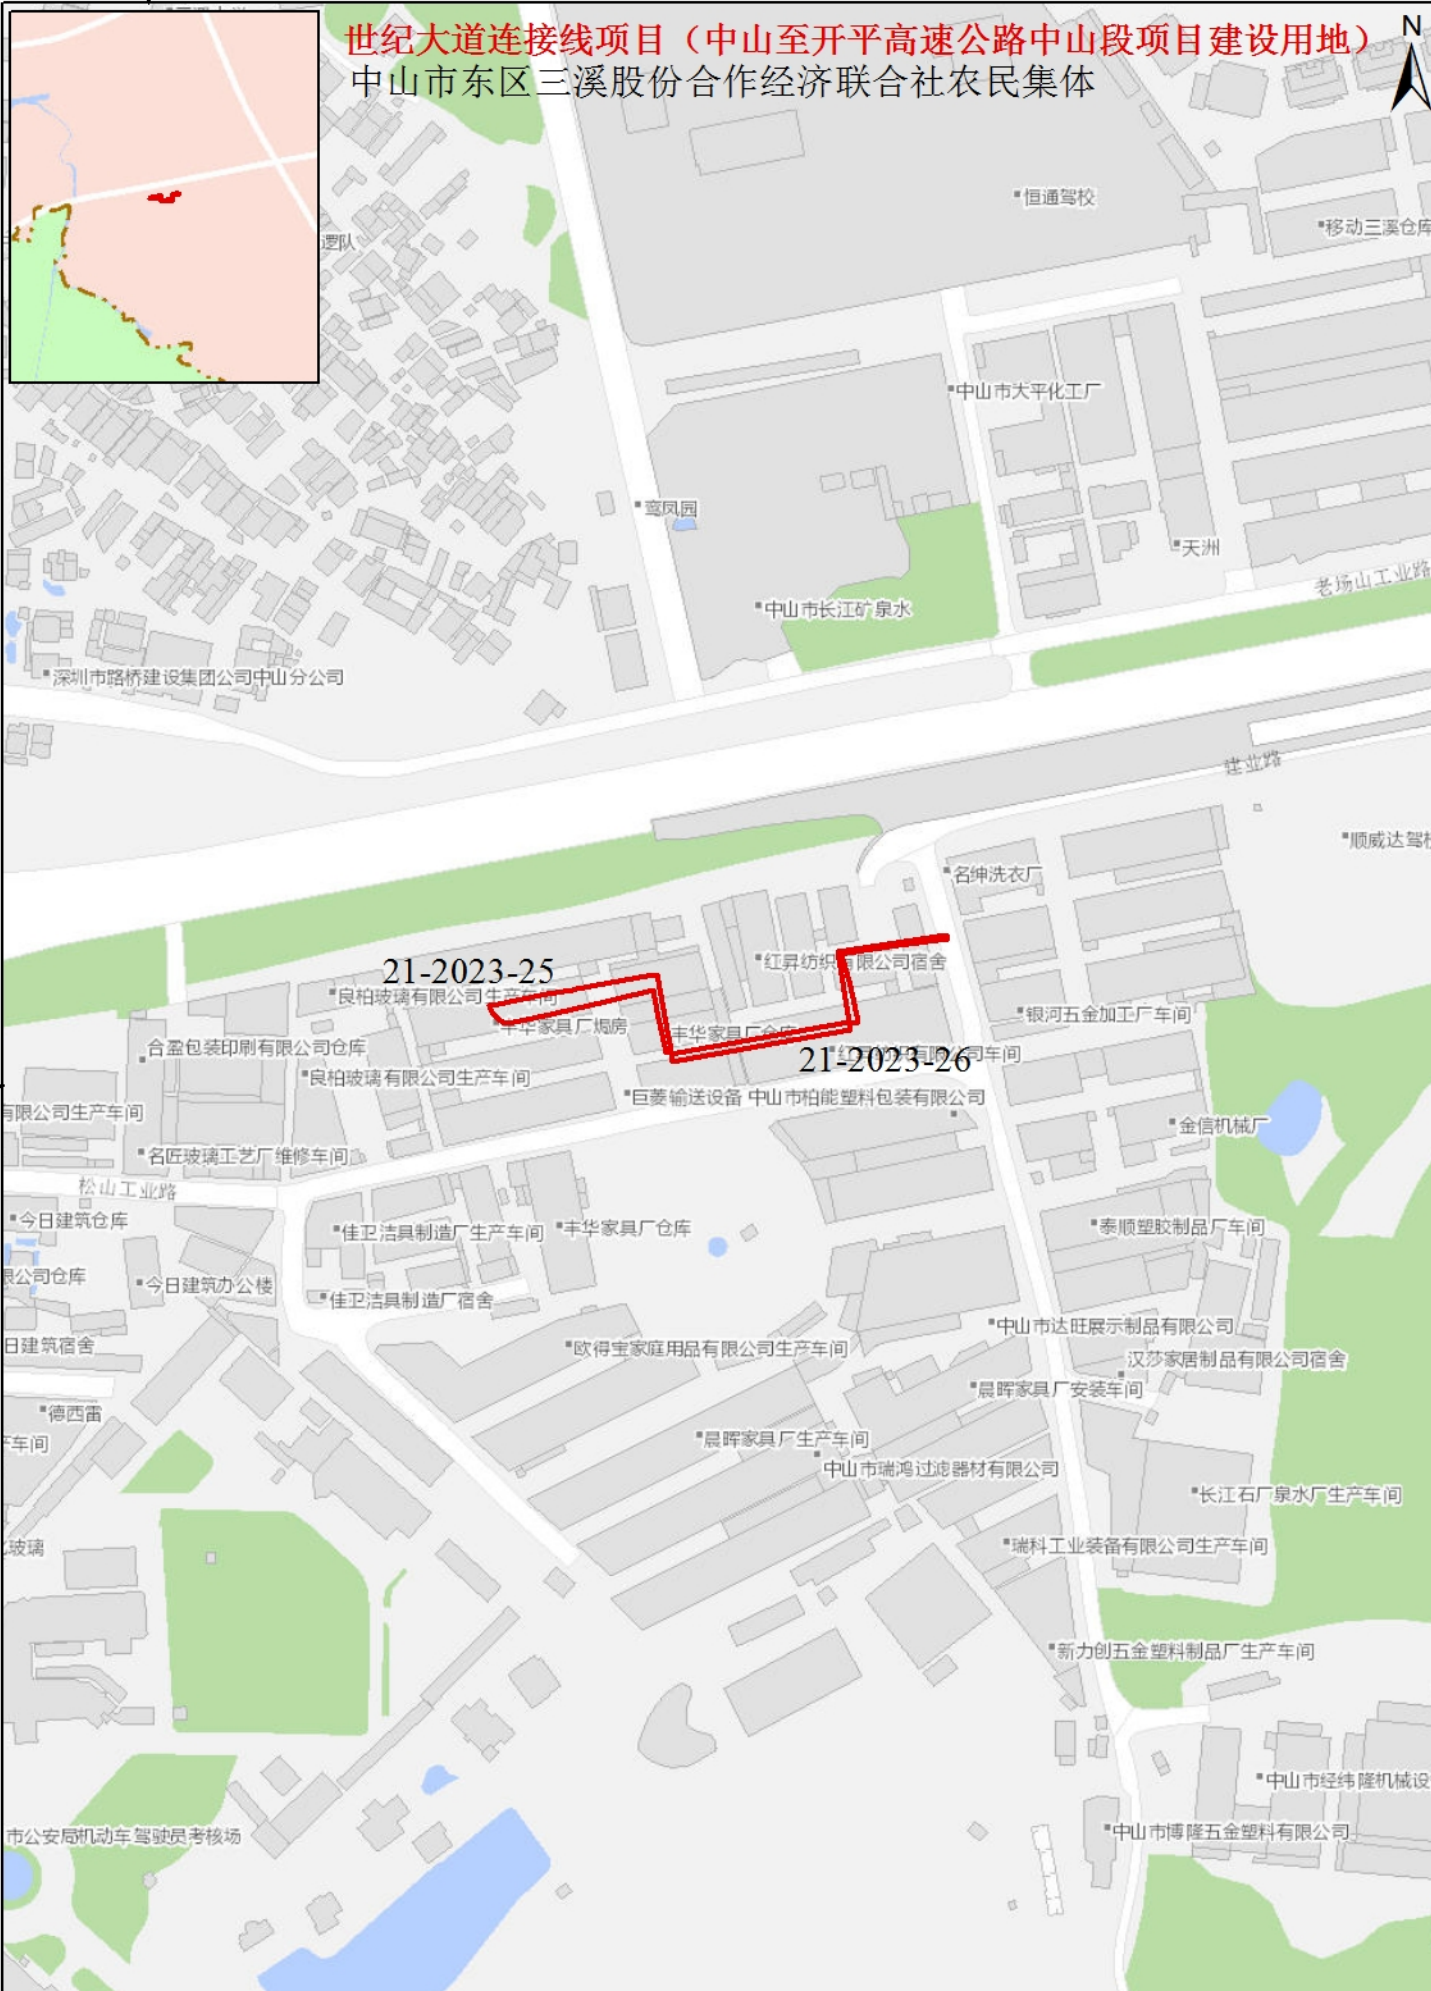

440000 000000

世纪大道连接线项目（中山至开平高速公路中山段项目建设用地）
中山市东区三溪股份合作经济联合社农民集体

2489000 000000

2489000 000000

440000 000000