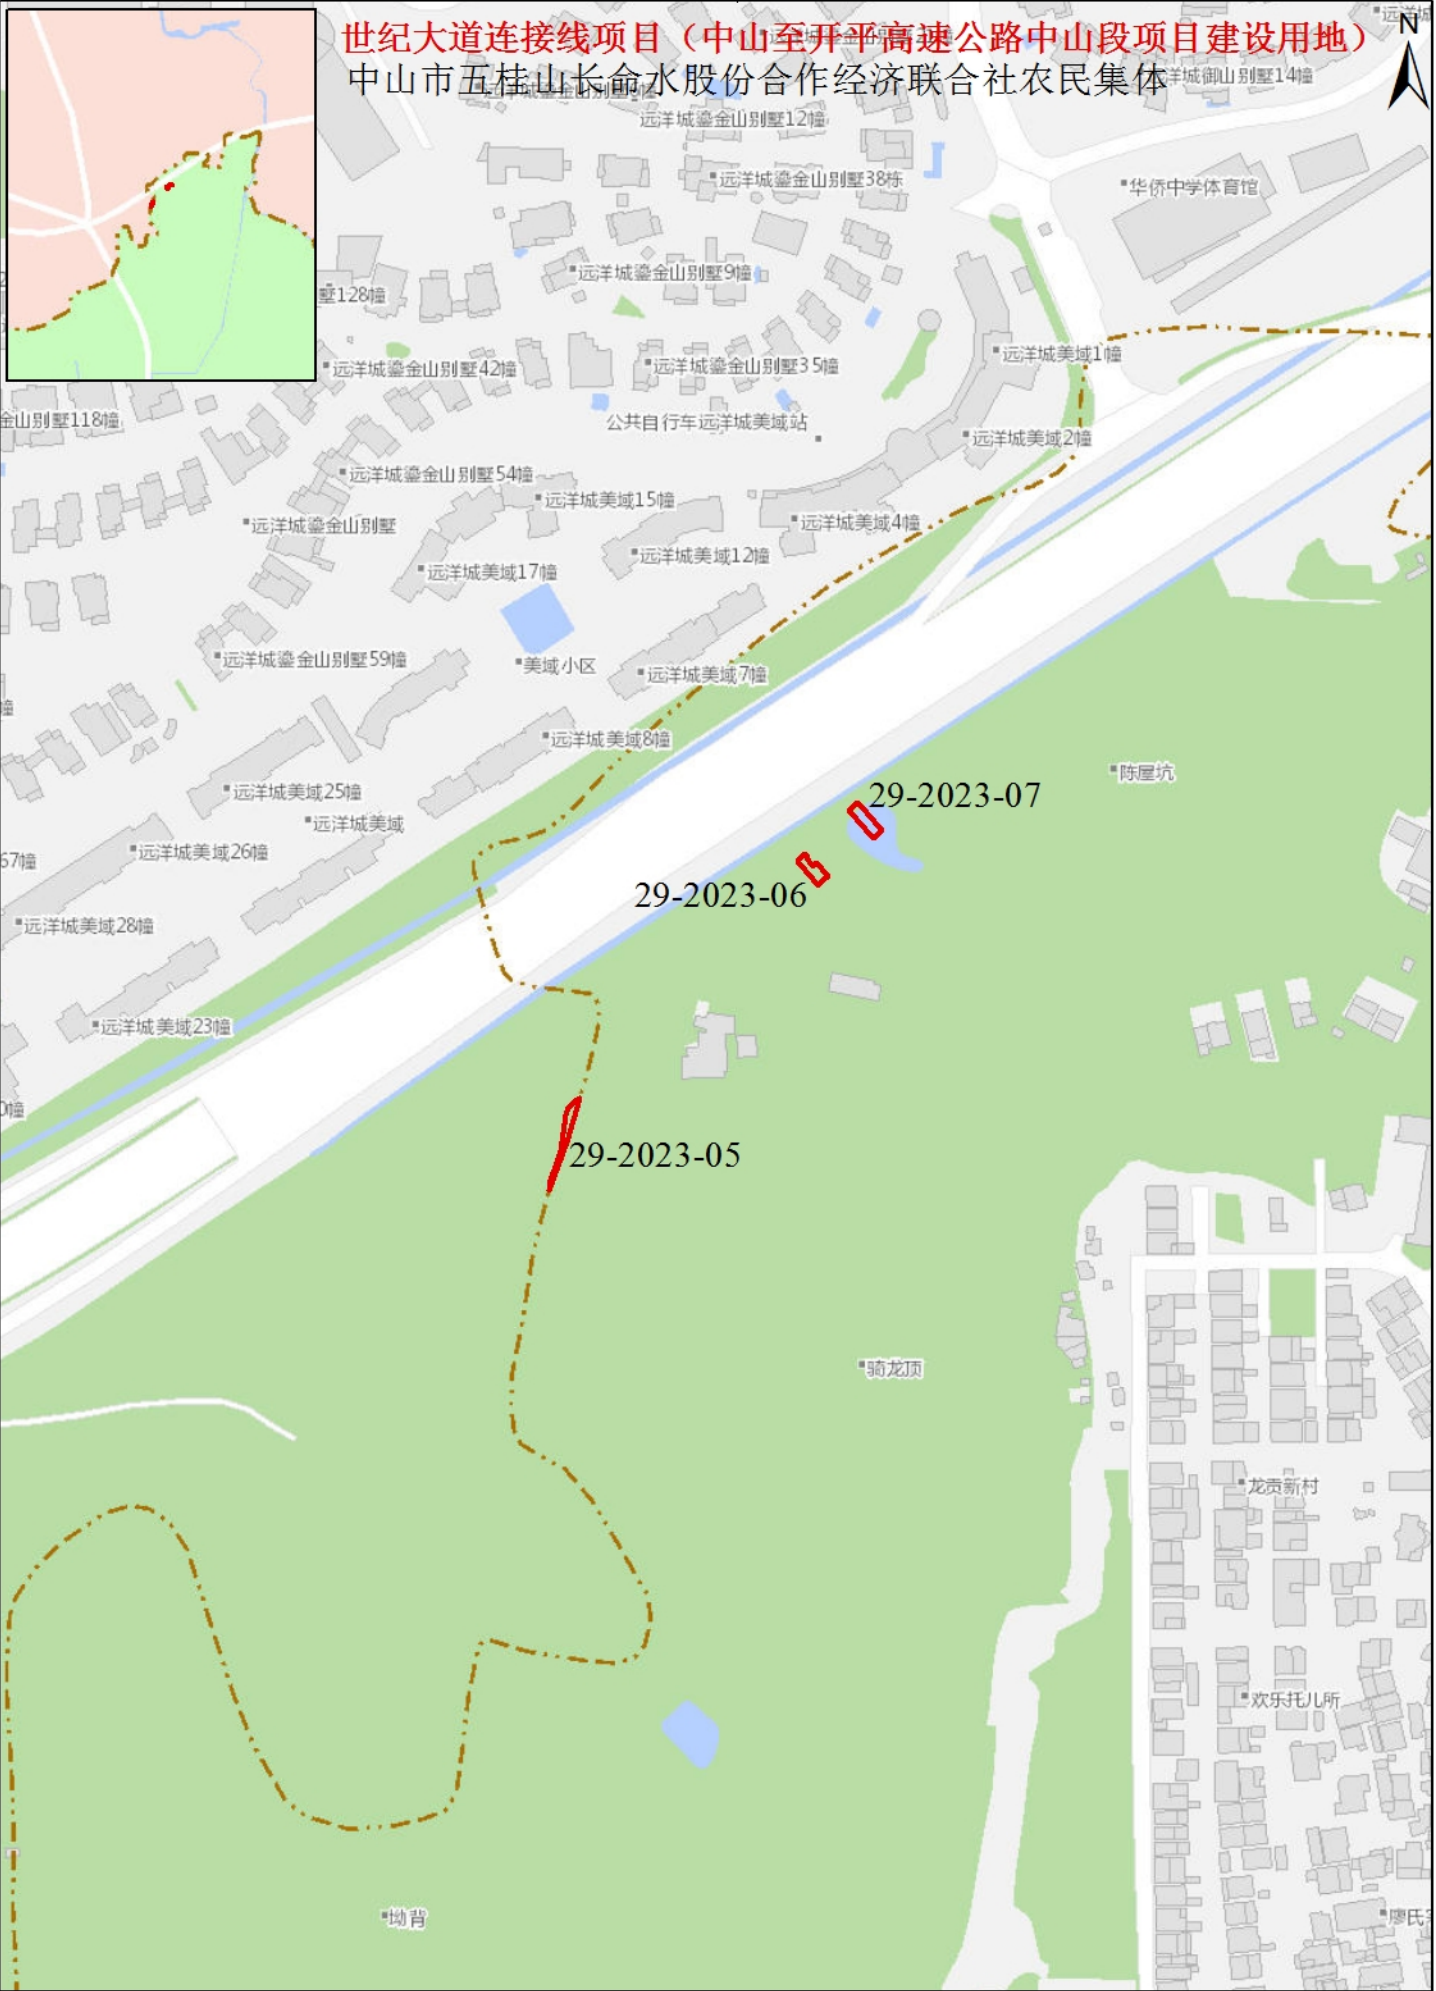

439000 000000

世纪大道连接线项目（中山至开平高速公路中山段项目建设用地）  
中山市五桂山长命水股份合作经济联合社农民集体

439000 000000