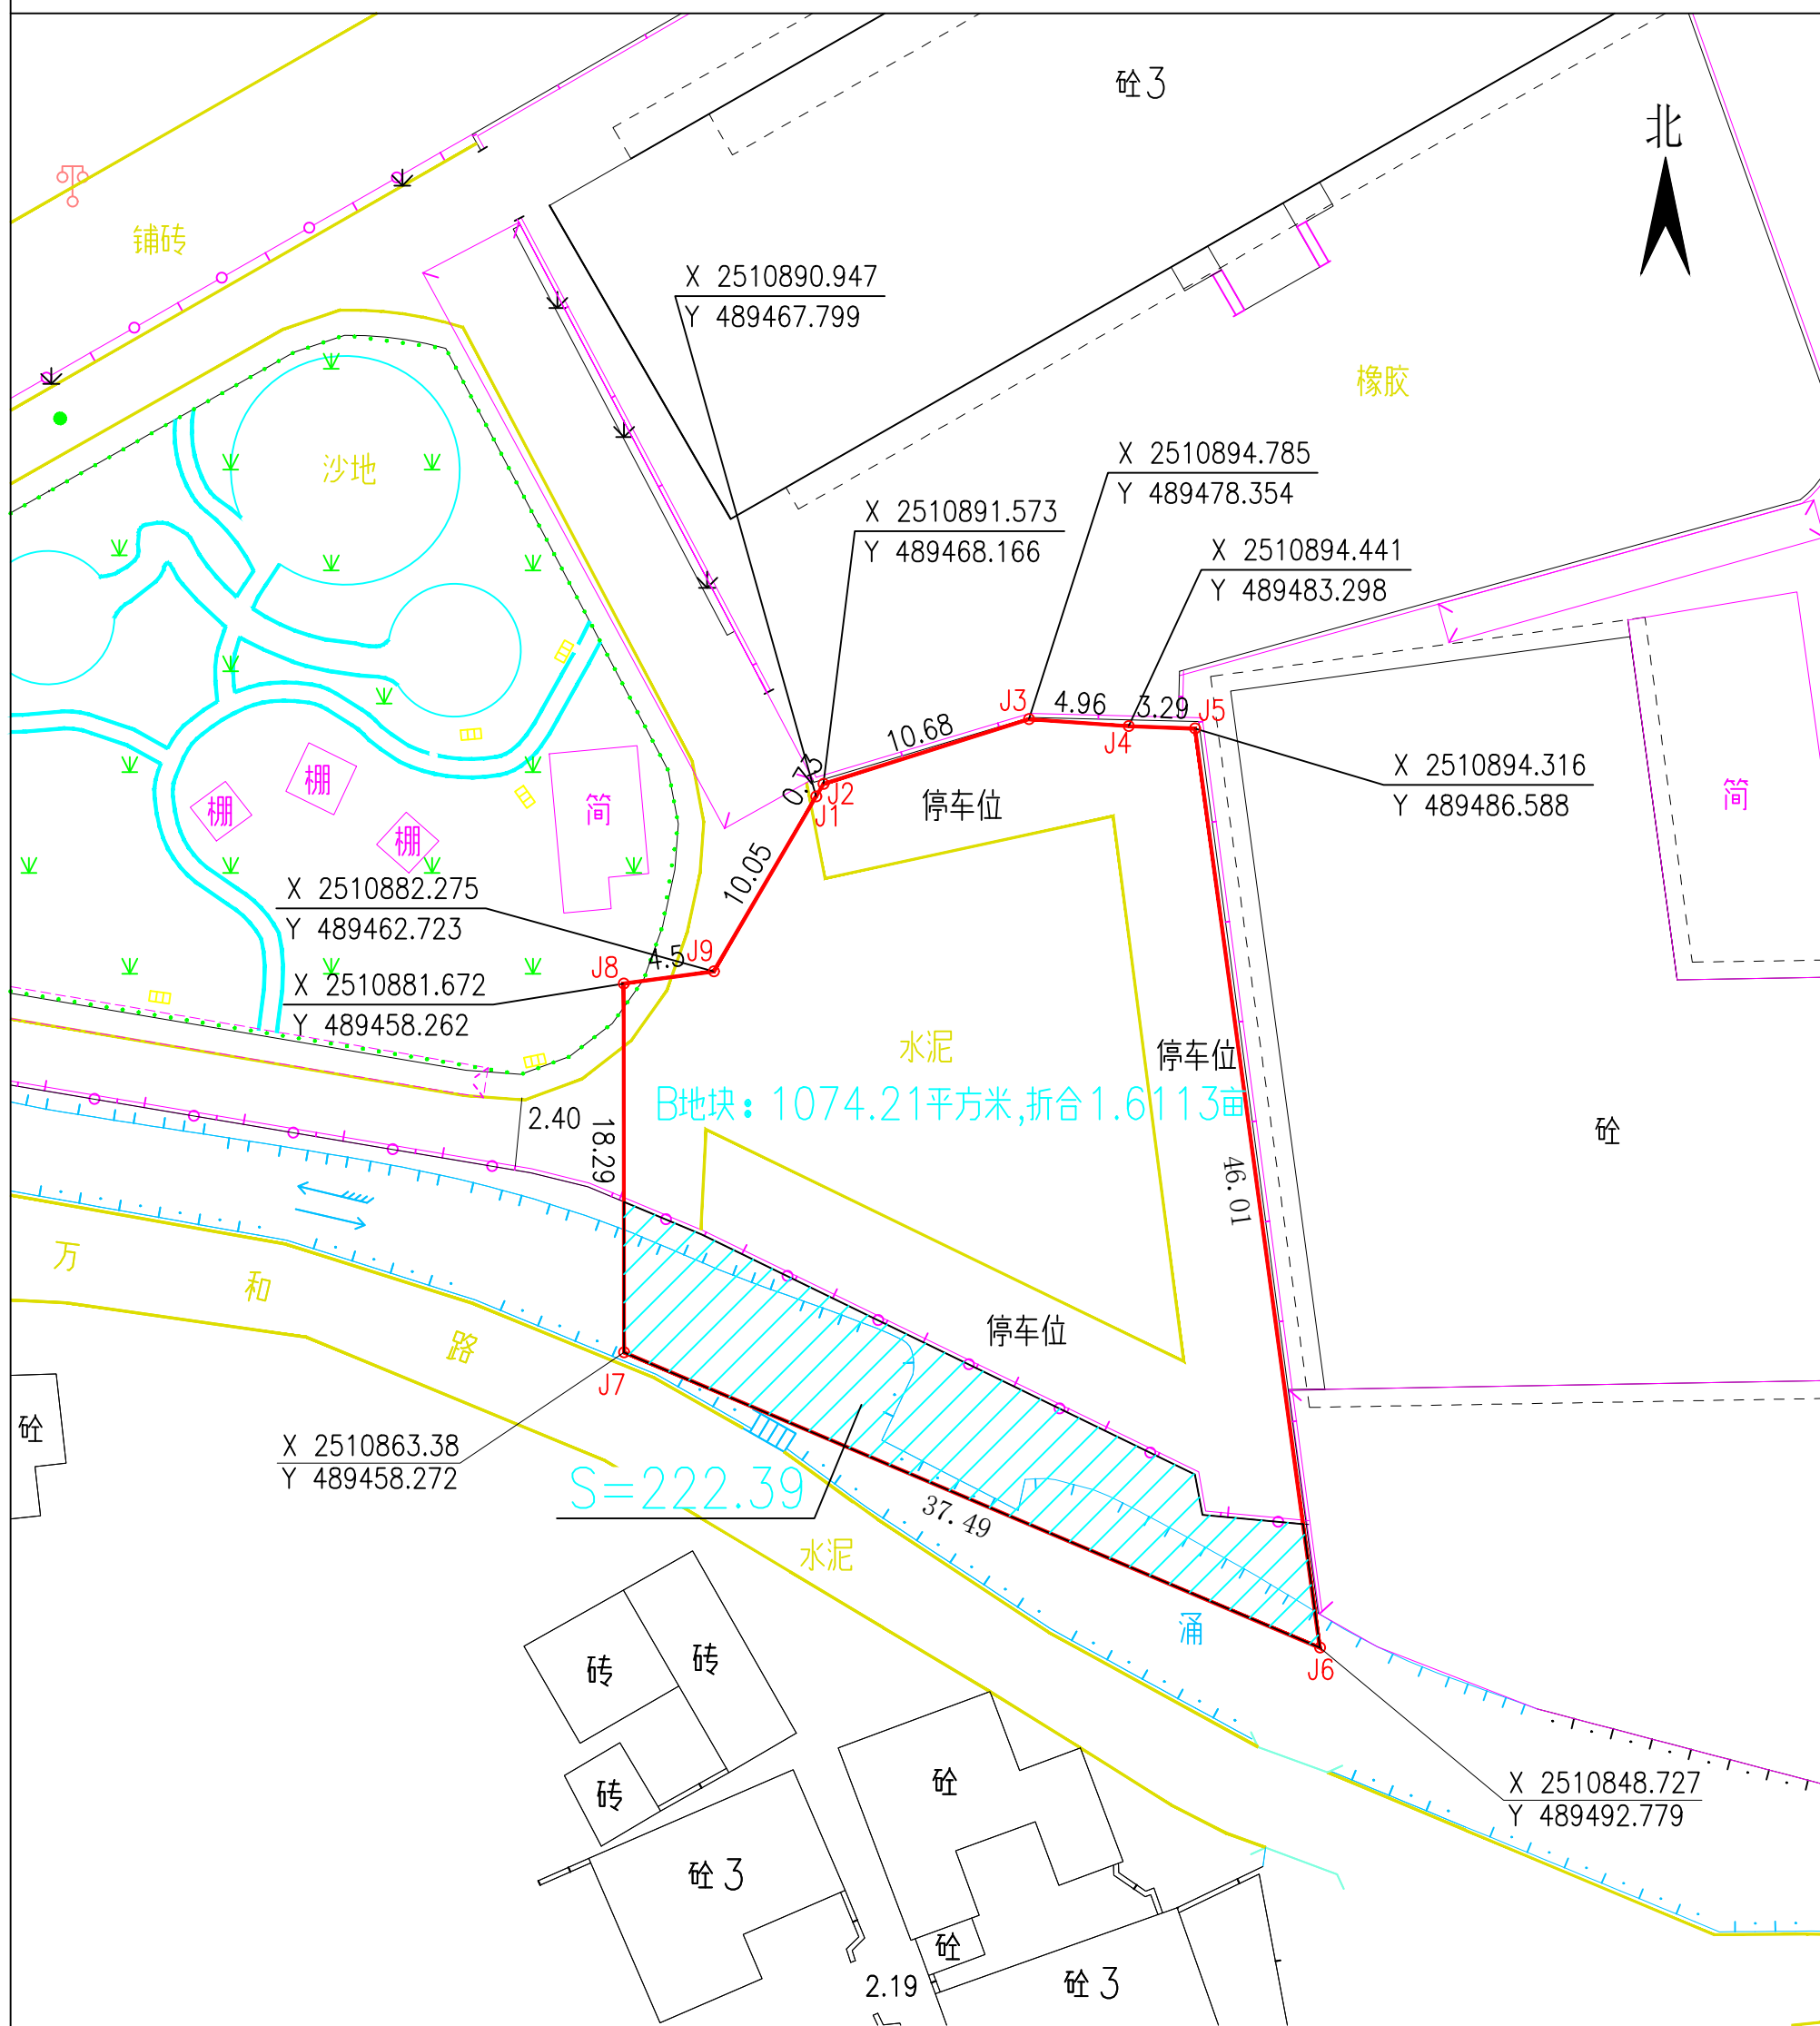

宗地图

单位: m. m²

宗地代码:
图纸编号: D03FFA2023
所在图幅号:
坐标系统: 中山市统一坐标系

土地权利人: 东风镇集体资产管理有限公司
宗地面积: 1074.21
坐落: 中山市东风镇民乐社区
高程系统: 1985国家高程基准

中山市东风测绘工程有限公司

2023年4月解析法测绘界址点
制图日期: 2023年04月28日
审核日期: 2023年04月29日

1:500

制图者: xxx
审核者: 洗学文