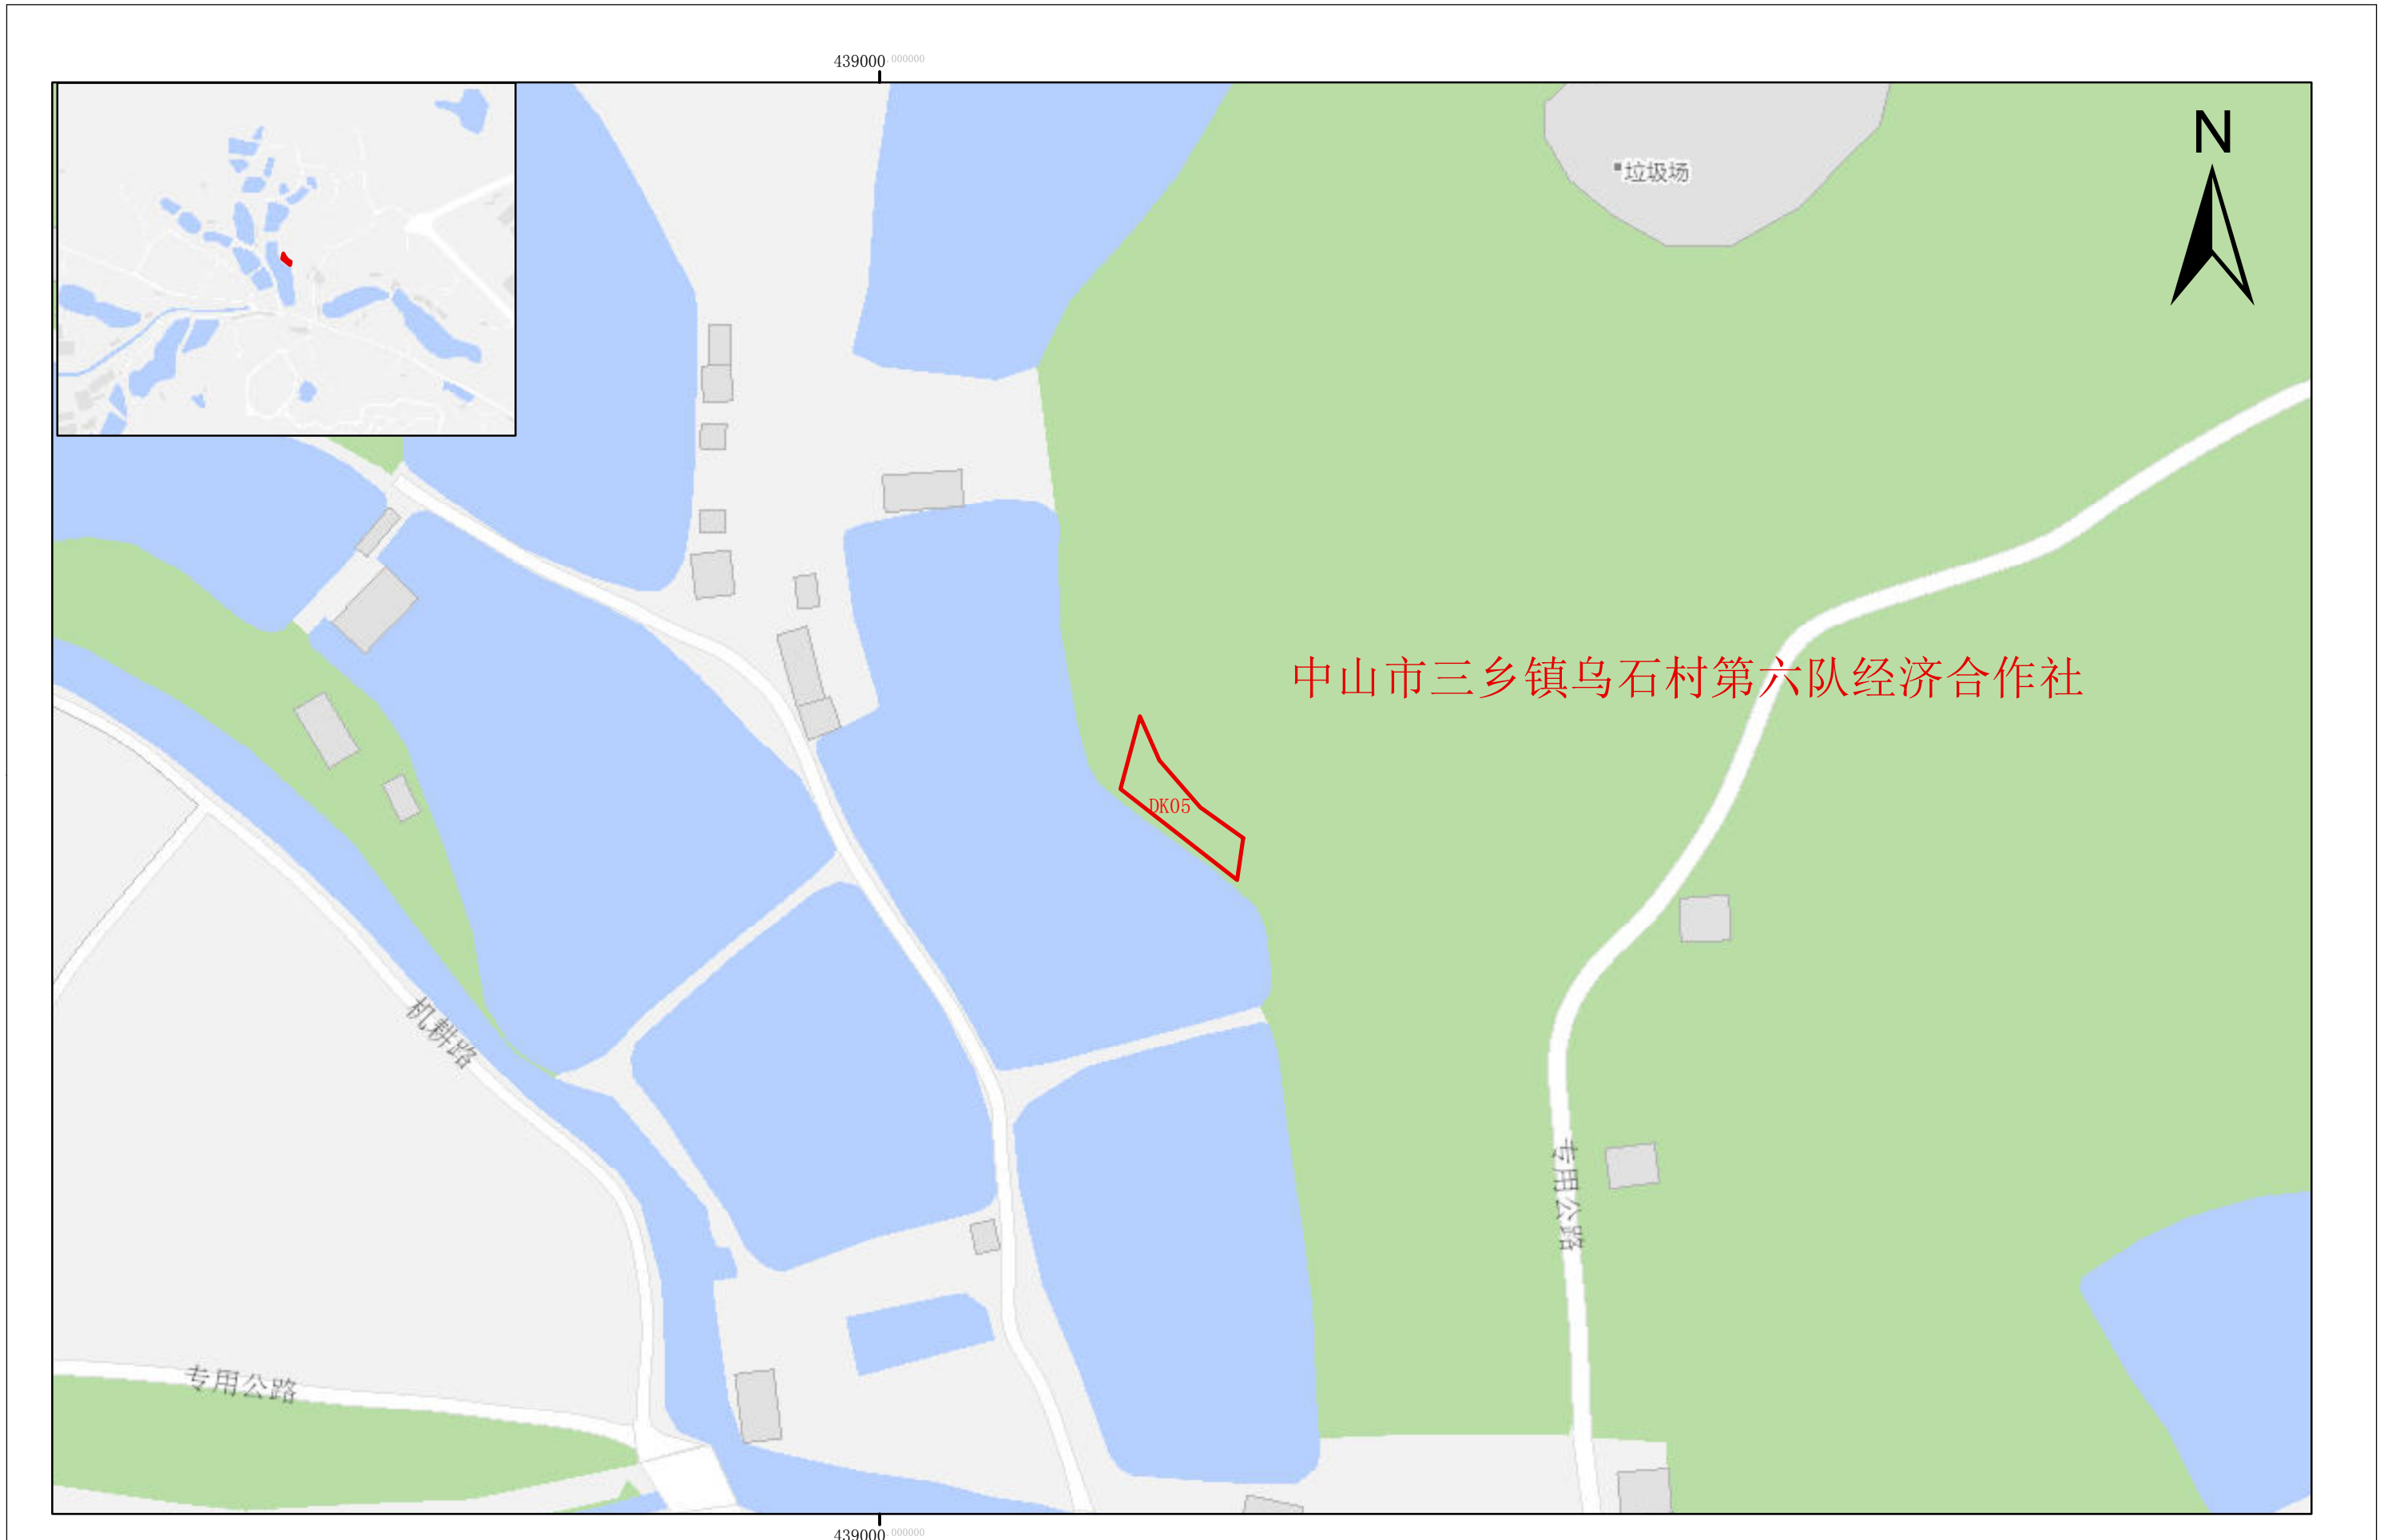

# 征地示意图

面积：0.0169公顷

中山市三乡镇乌石村第六队经济合作社

DK05

机耕路

专用公路

专用公路

垃圾场