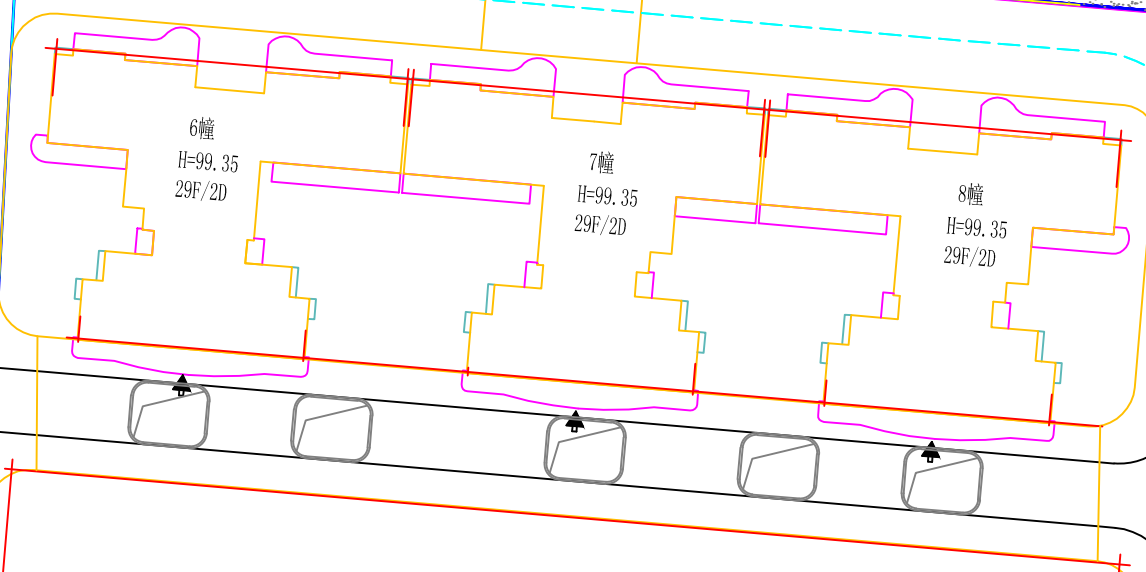

曹 兴 路

91000

2.5米高围挡

10000

2.5米高围挡

198000

2.5米高围挡

庆 丰 路

2.5米高围挡