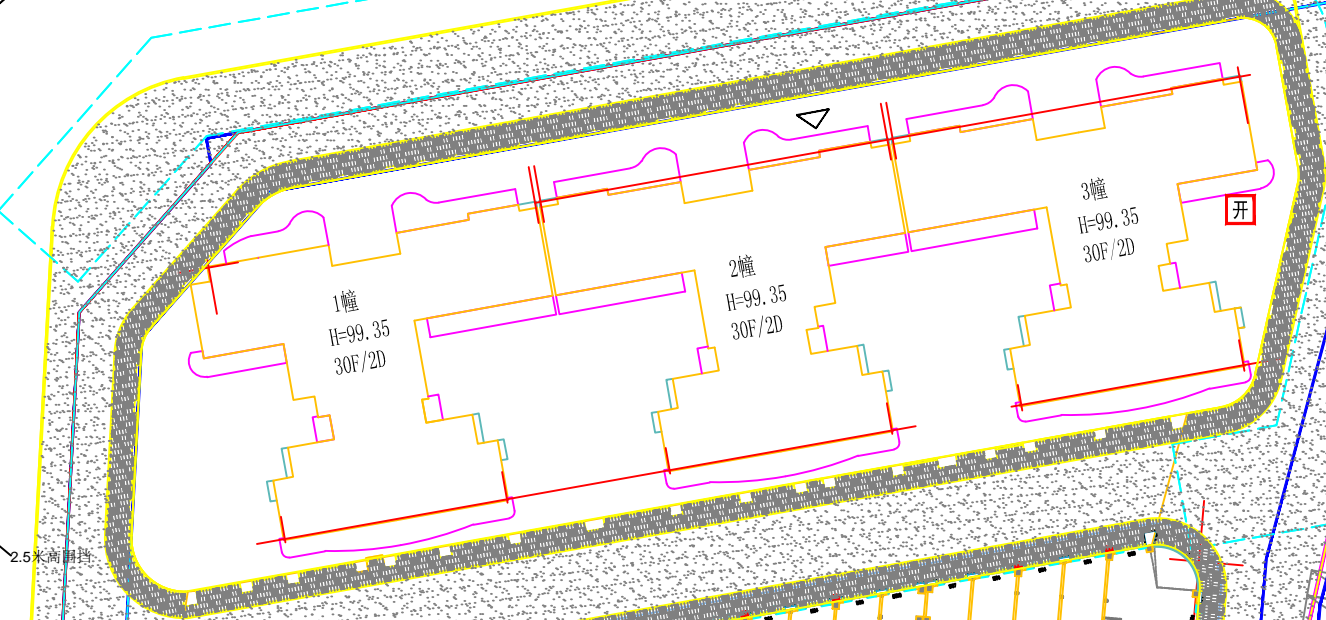

曹 兴 路

91000

2.5米高围挡

10000

2.5米高围挡

198000

2.5米高围挡

庆 丰 路

2.5米高围挡