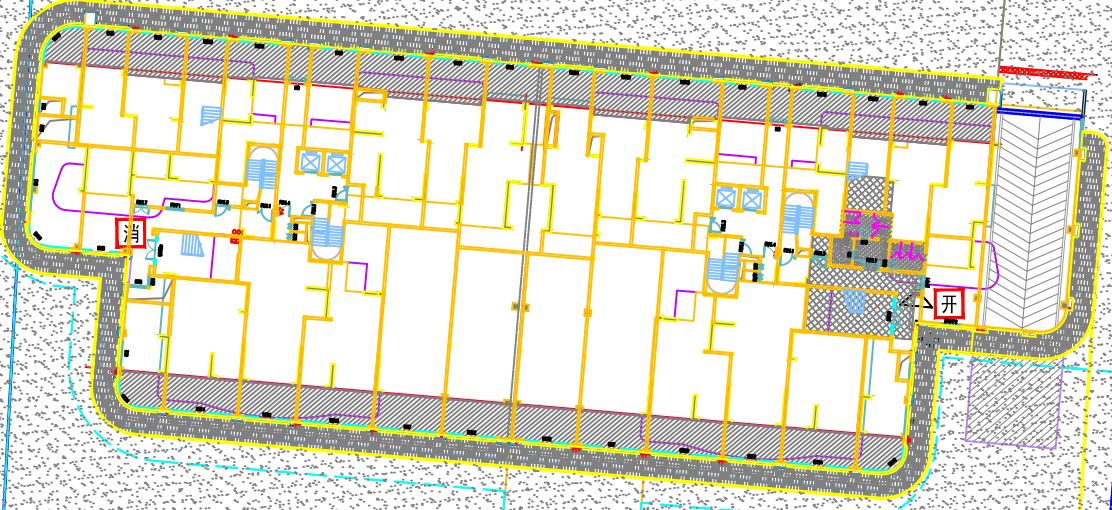

曹 兴 路

91000

2.5米高围挡

10000

2.5米高围挡

198000

2.5米高围挡

庆 丰 路

2.5米高围挡