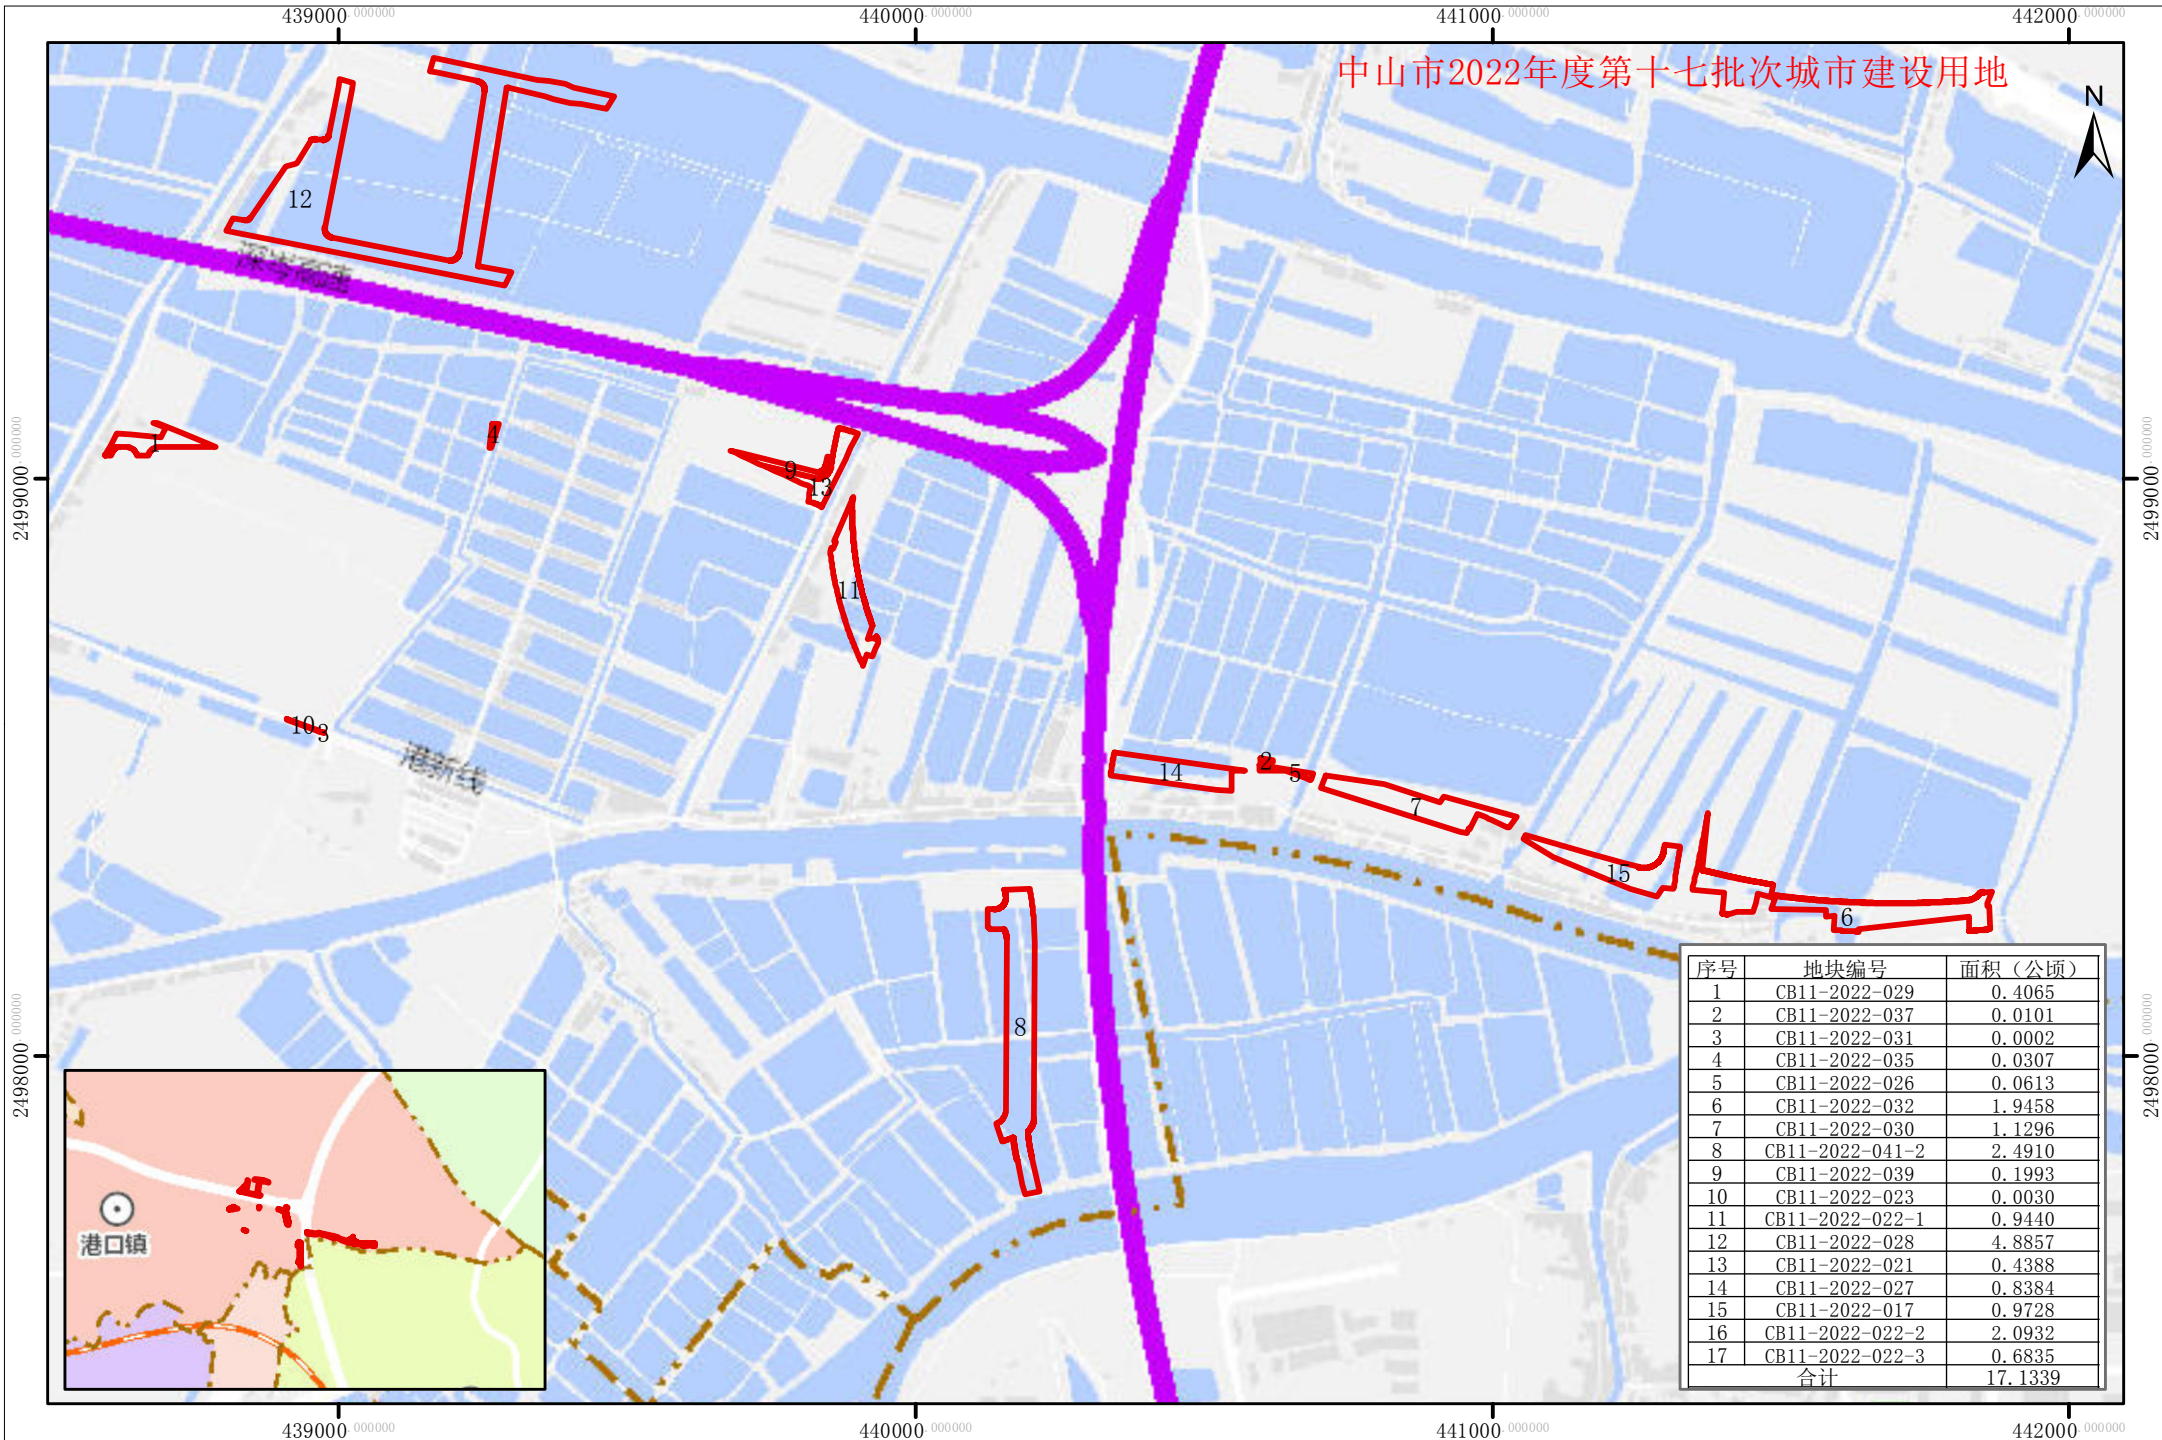

征地示意图

中山市2022年度第十七批次城市建设用地

序号	地块编号	面积(公顷)
1	CB11-2022-029	0.4065
2	CB11-2022-037	0.0101
3	CB11-2022-031	0.0002
4	CB11-2022-035	0.0307
5	CB11-2022-026	0.0613
6	CB11-2022-032	1.9458
7	CB11-2022-030	1.1296
8	CB11-2022-041-2	2.4910
9	CB11-2022-039	0.1993
10	CB11-2022-023	0.0030
11	CB11-2022-022-1	0.9440
12	CB11-2022-028	4.8857
13	CB11-2022-021	0.4388
14	CB11-2022-027	0.8384
15	CB11-2022-017	0.9728
16	CB11-2022-022-2	2.0932
17	CB11-2022-022-3	0.6835
合计		17.1339