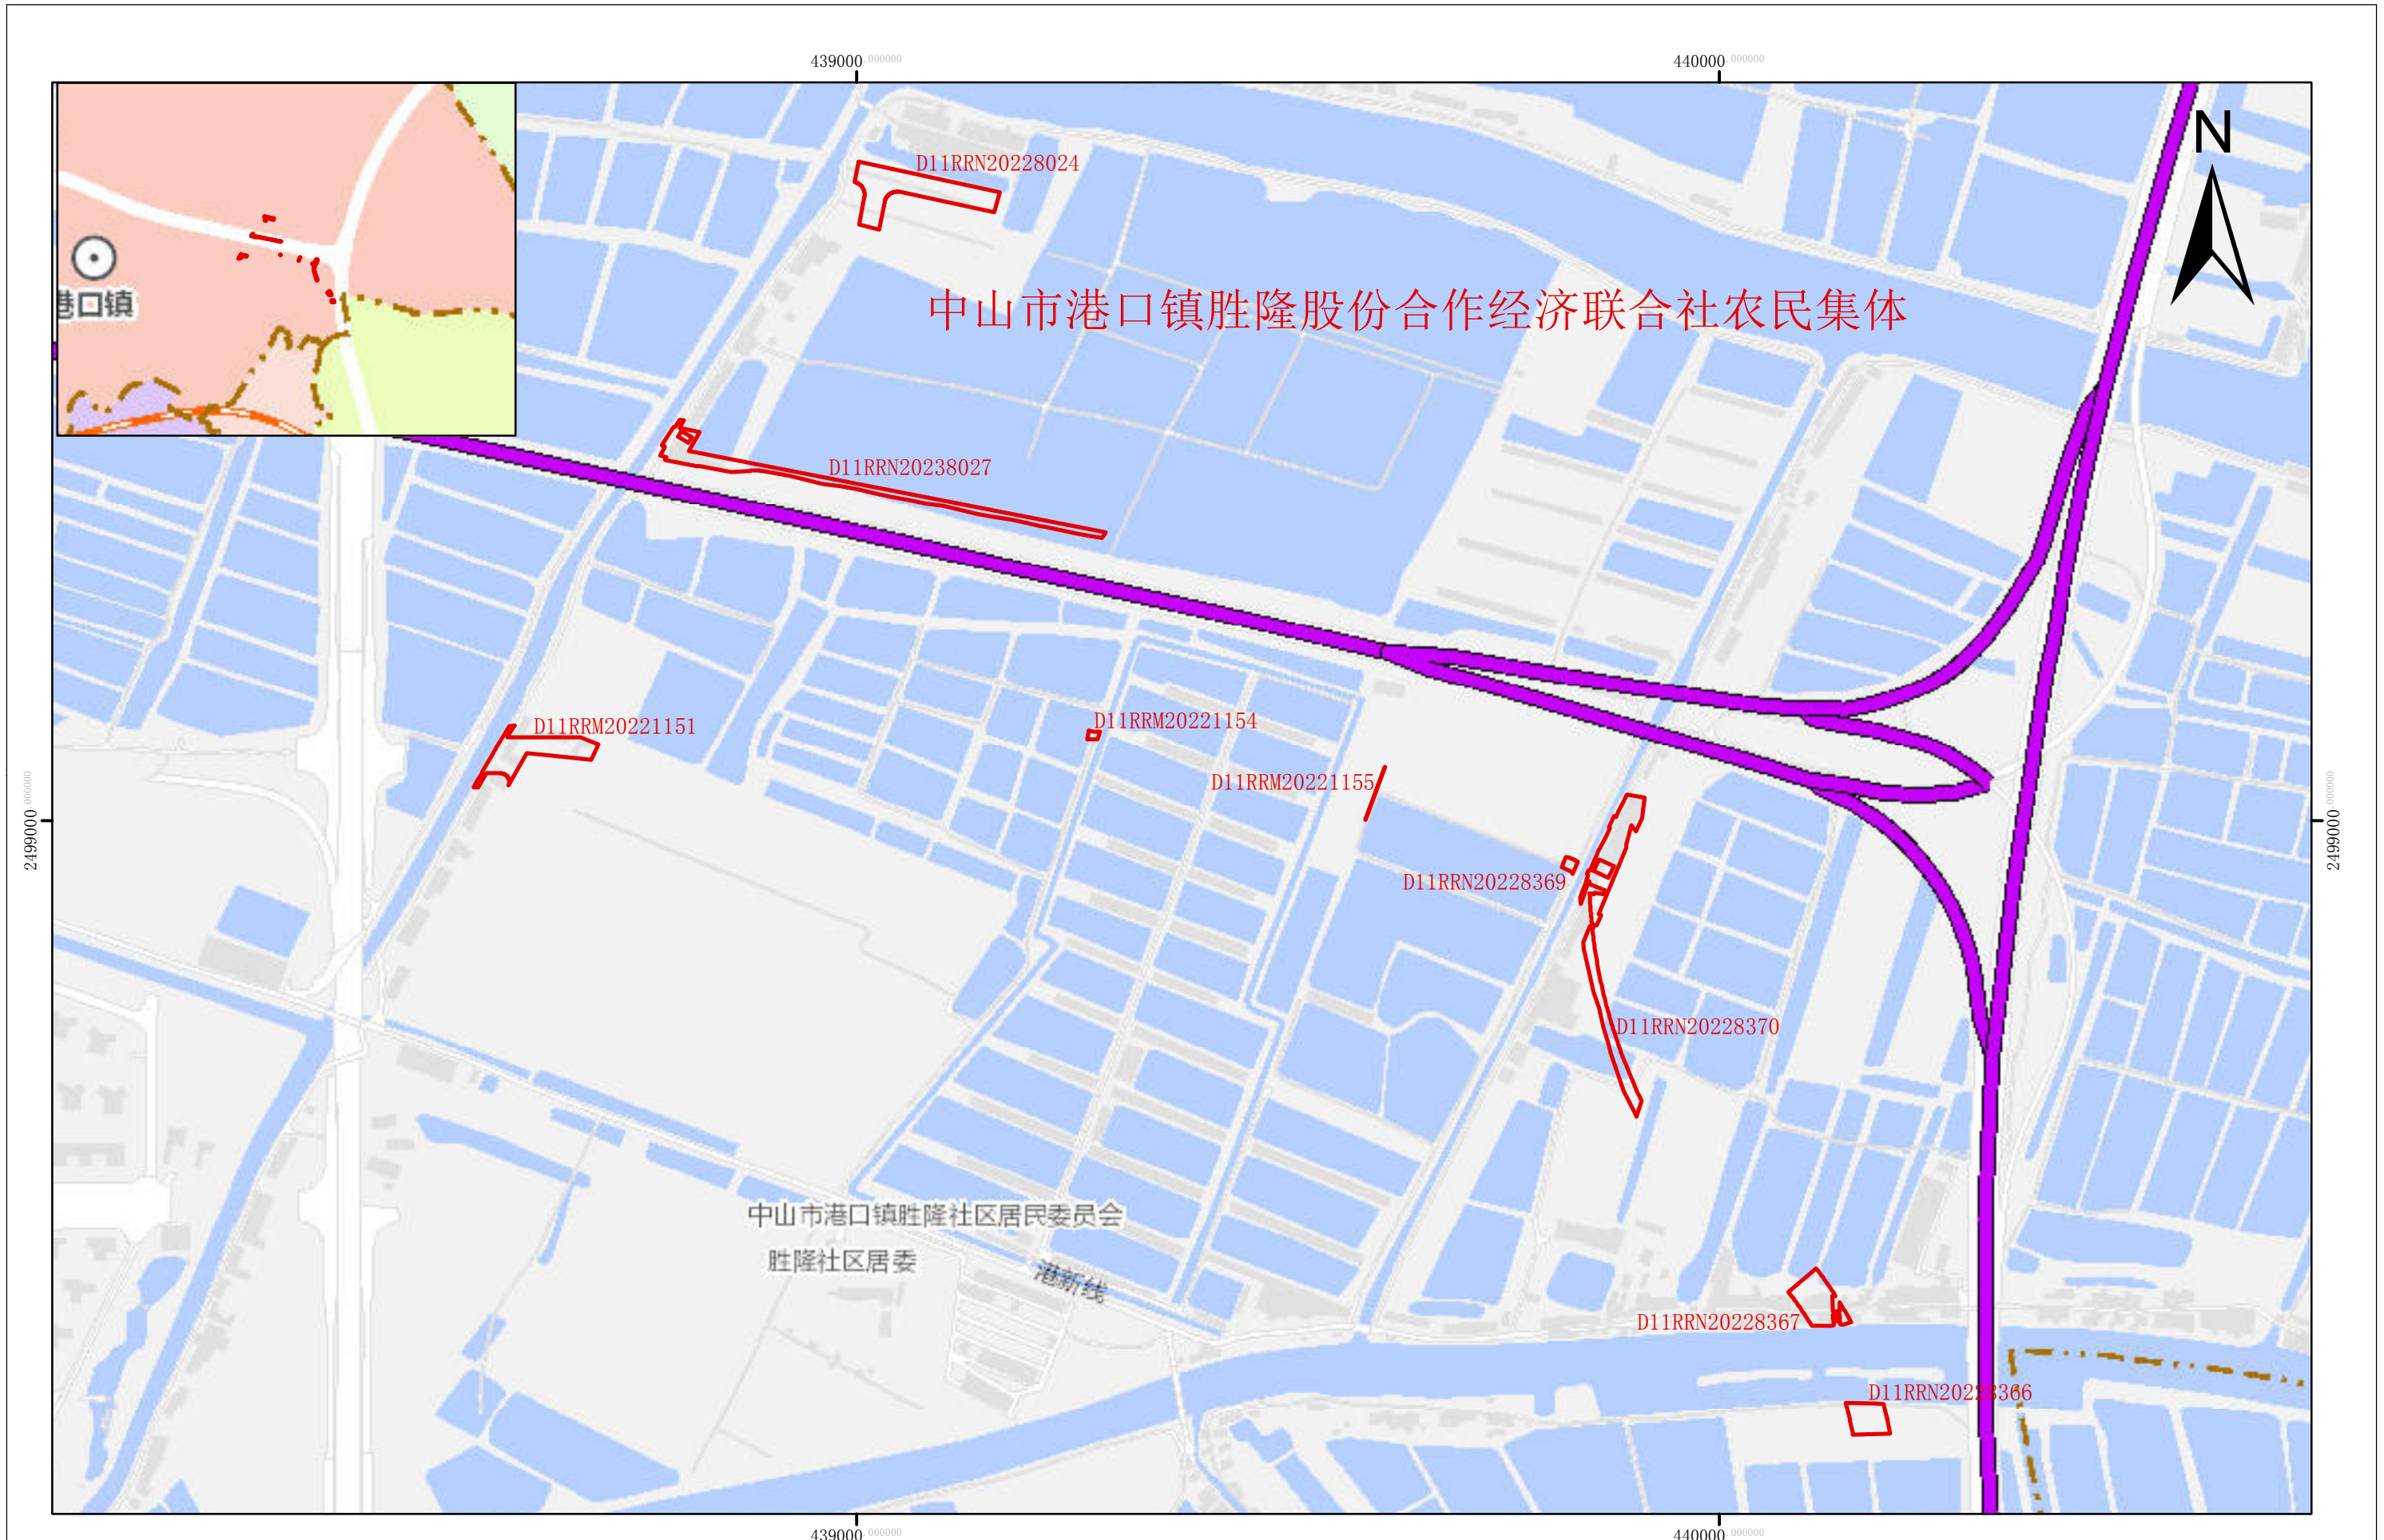

征地示意图

面积：2.4012公顷

制图单位：中山市自然资源局

1:7000

制图日期：2023年3月8日