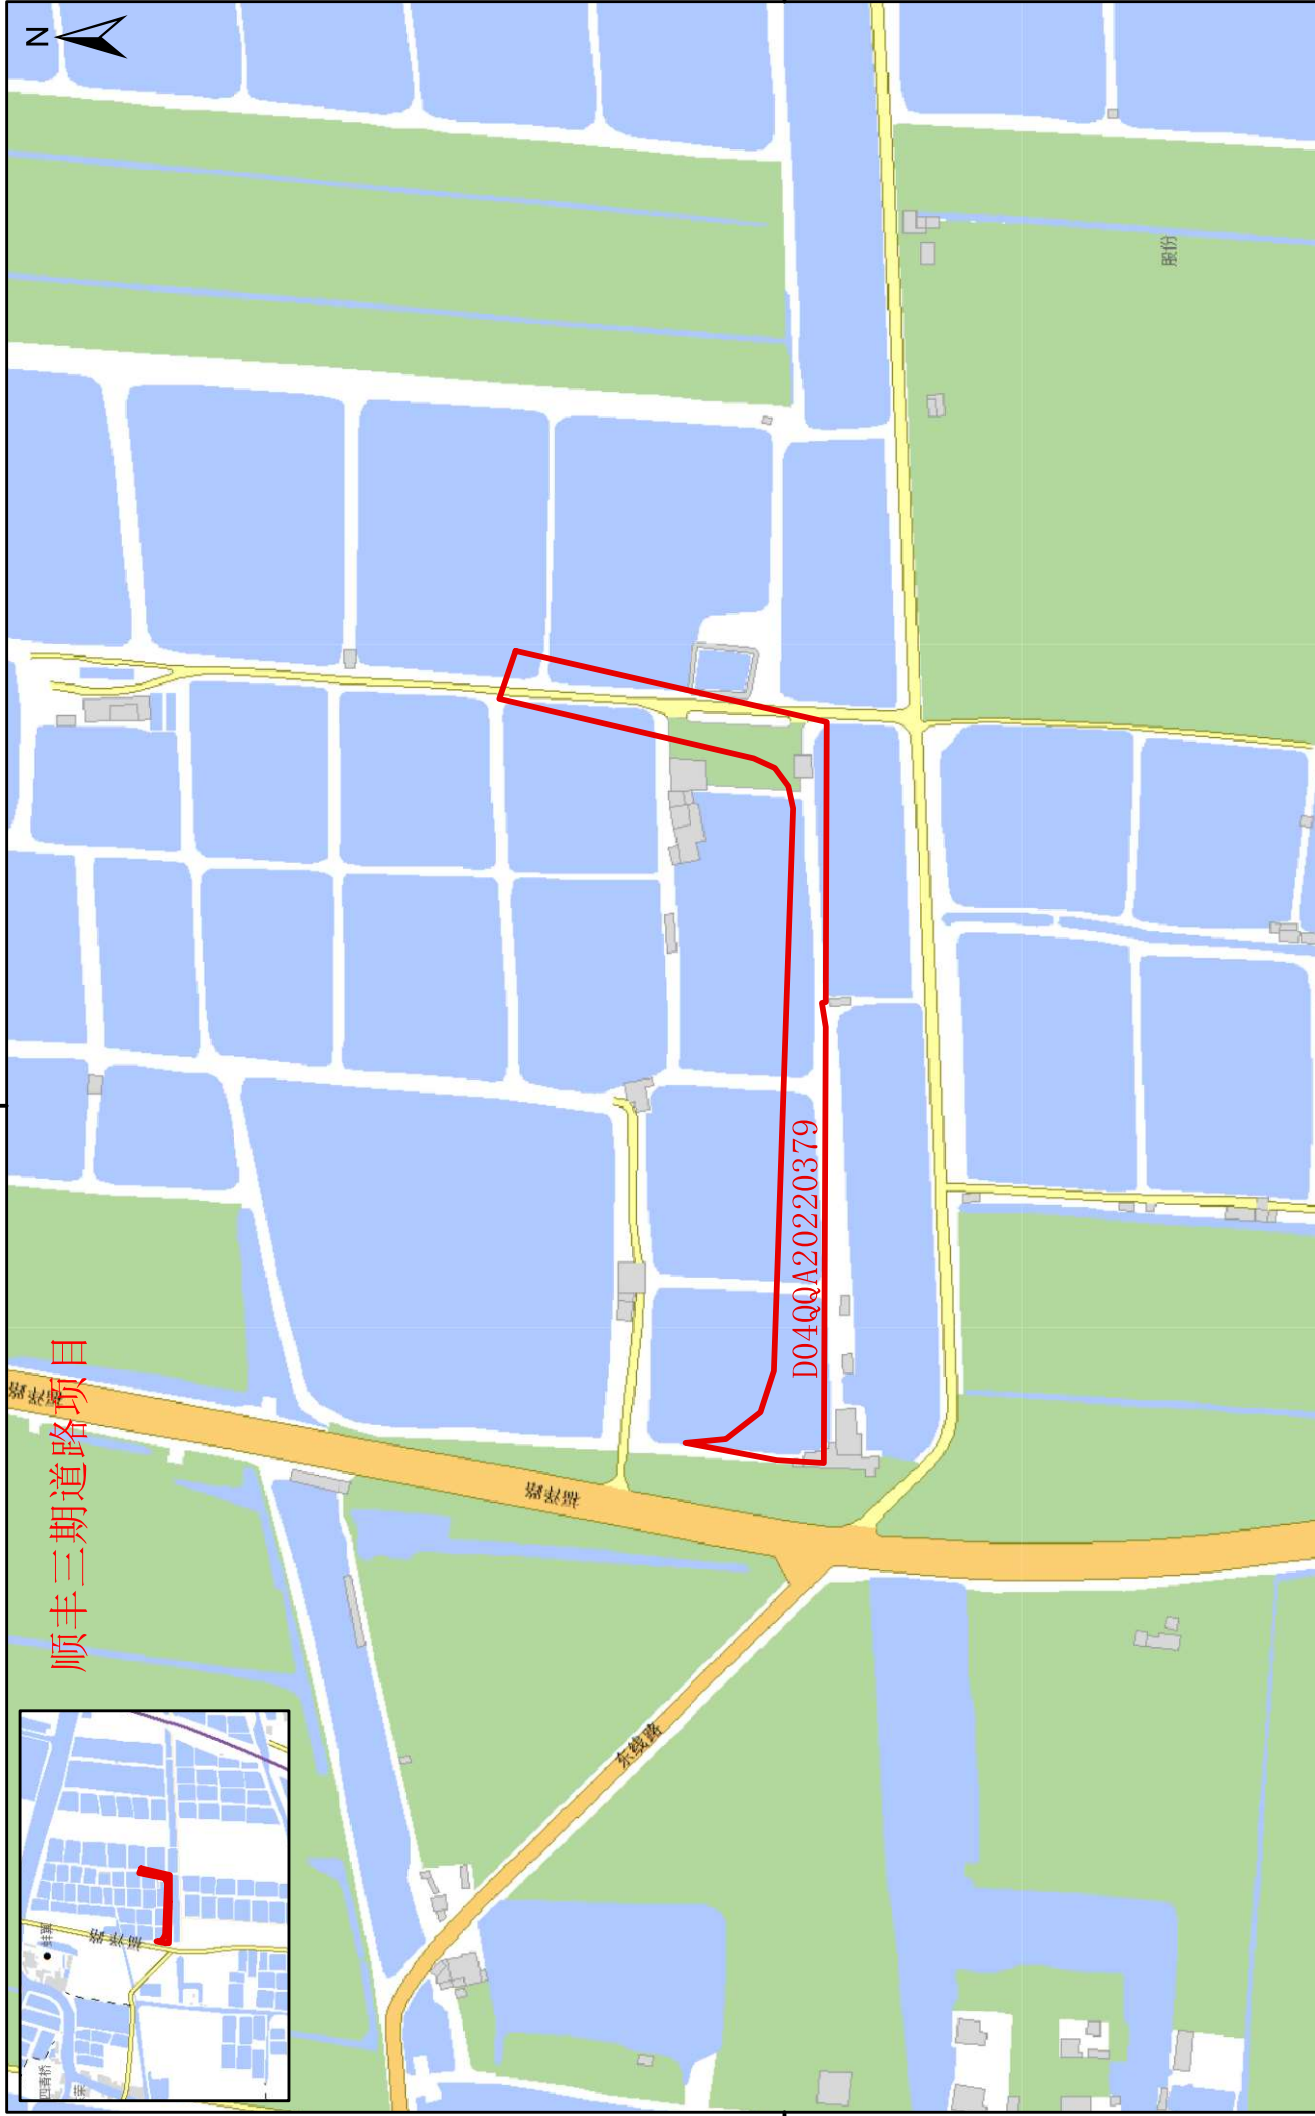

# 征地图

地块面积：7607平方米

38443000 000000

顺丰三期道路项目

2510000 000000

2510000 000000

38443000 000000