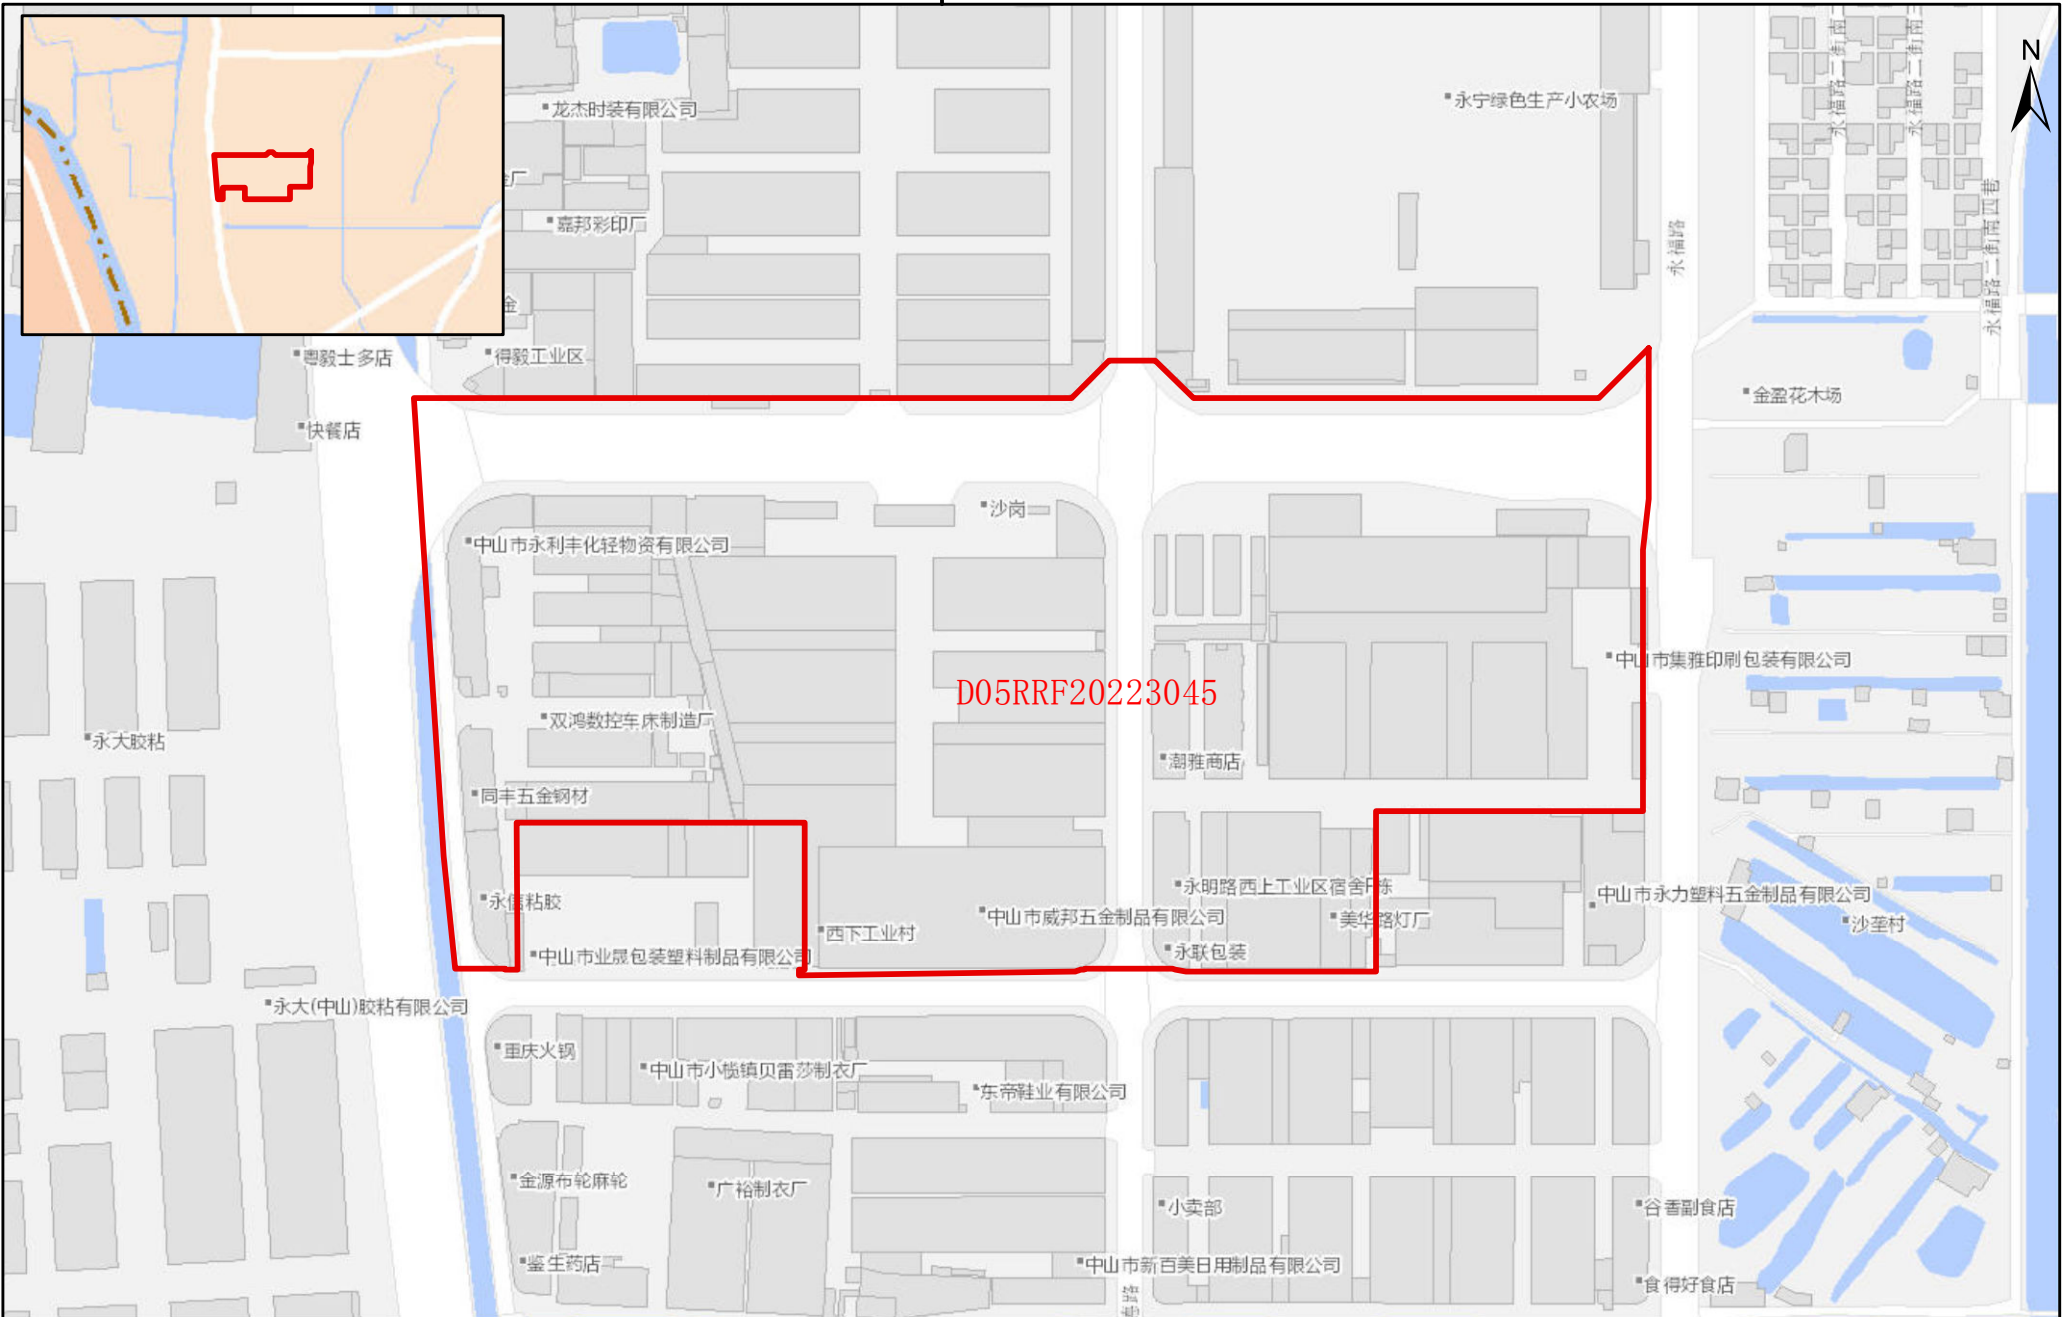

征地示意图

地块面积：96419平方米

419000.000000

419000.000000