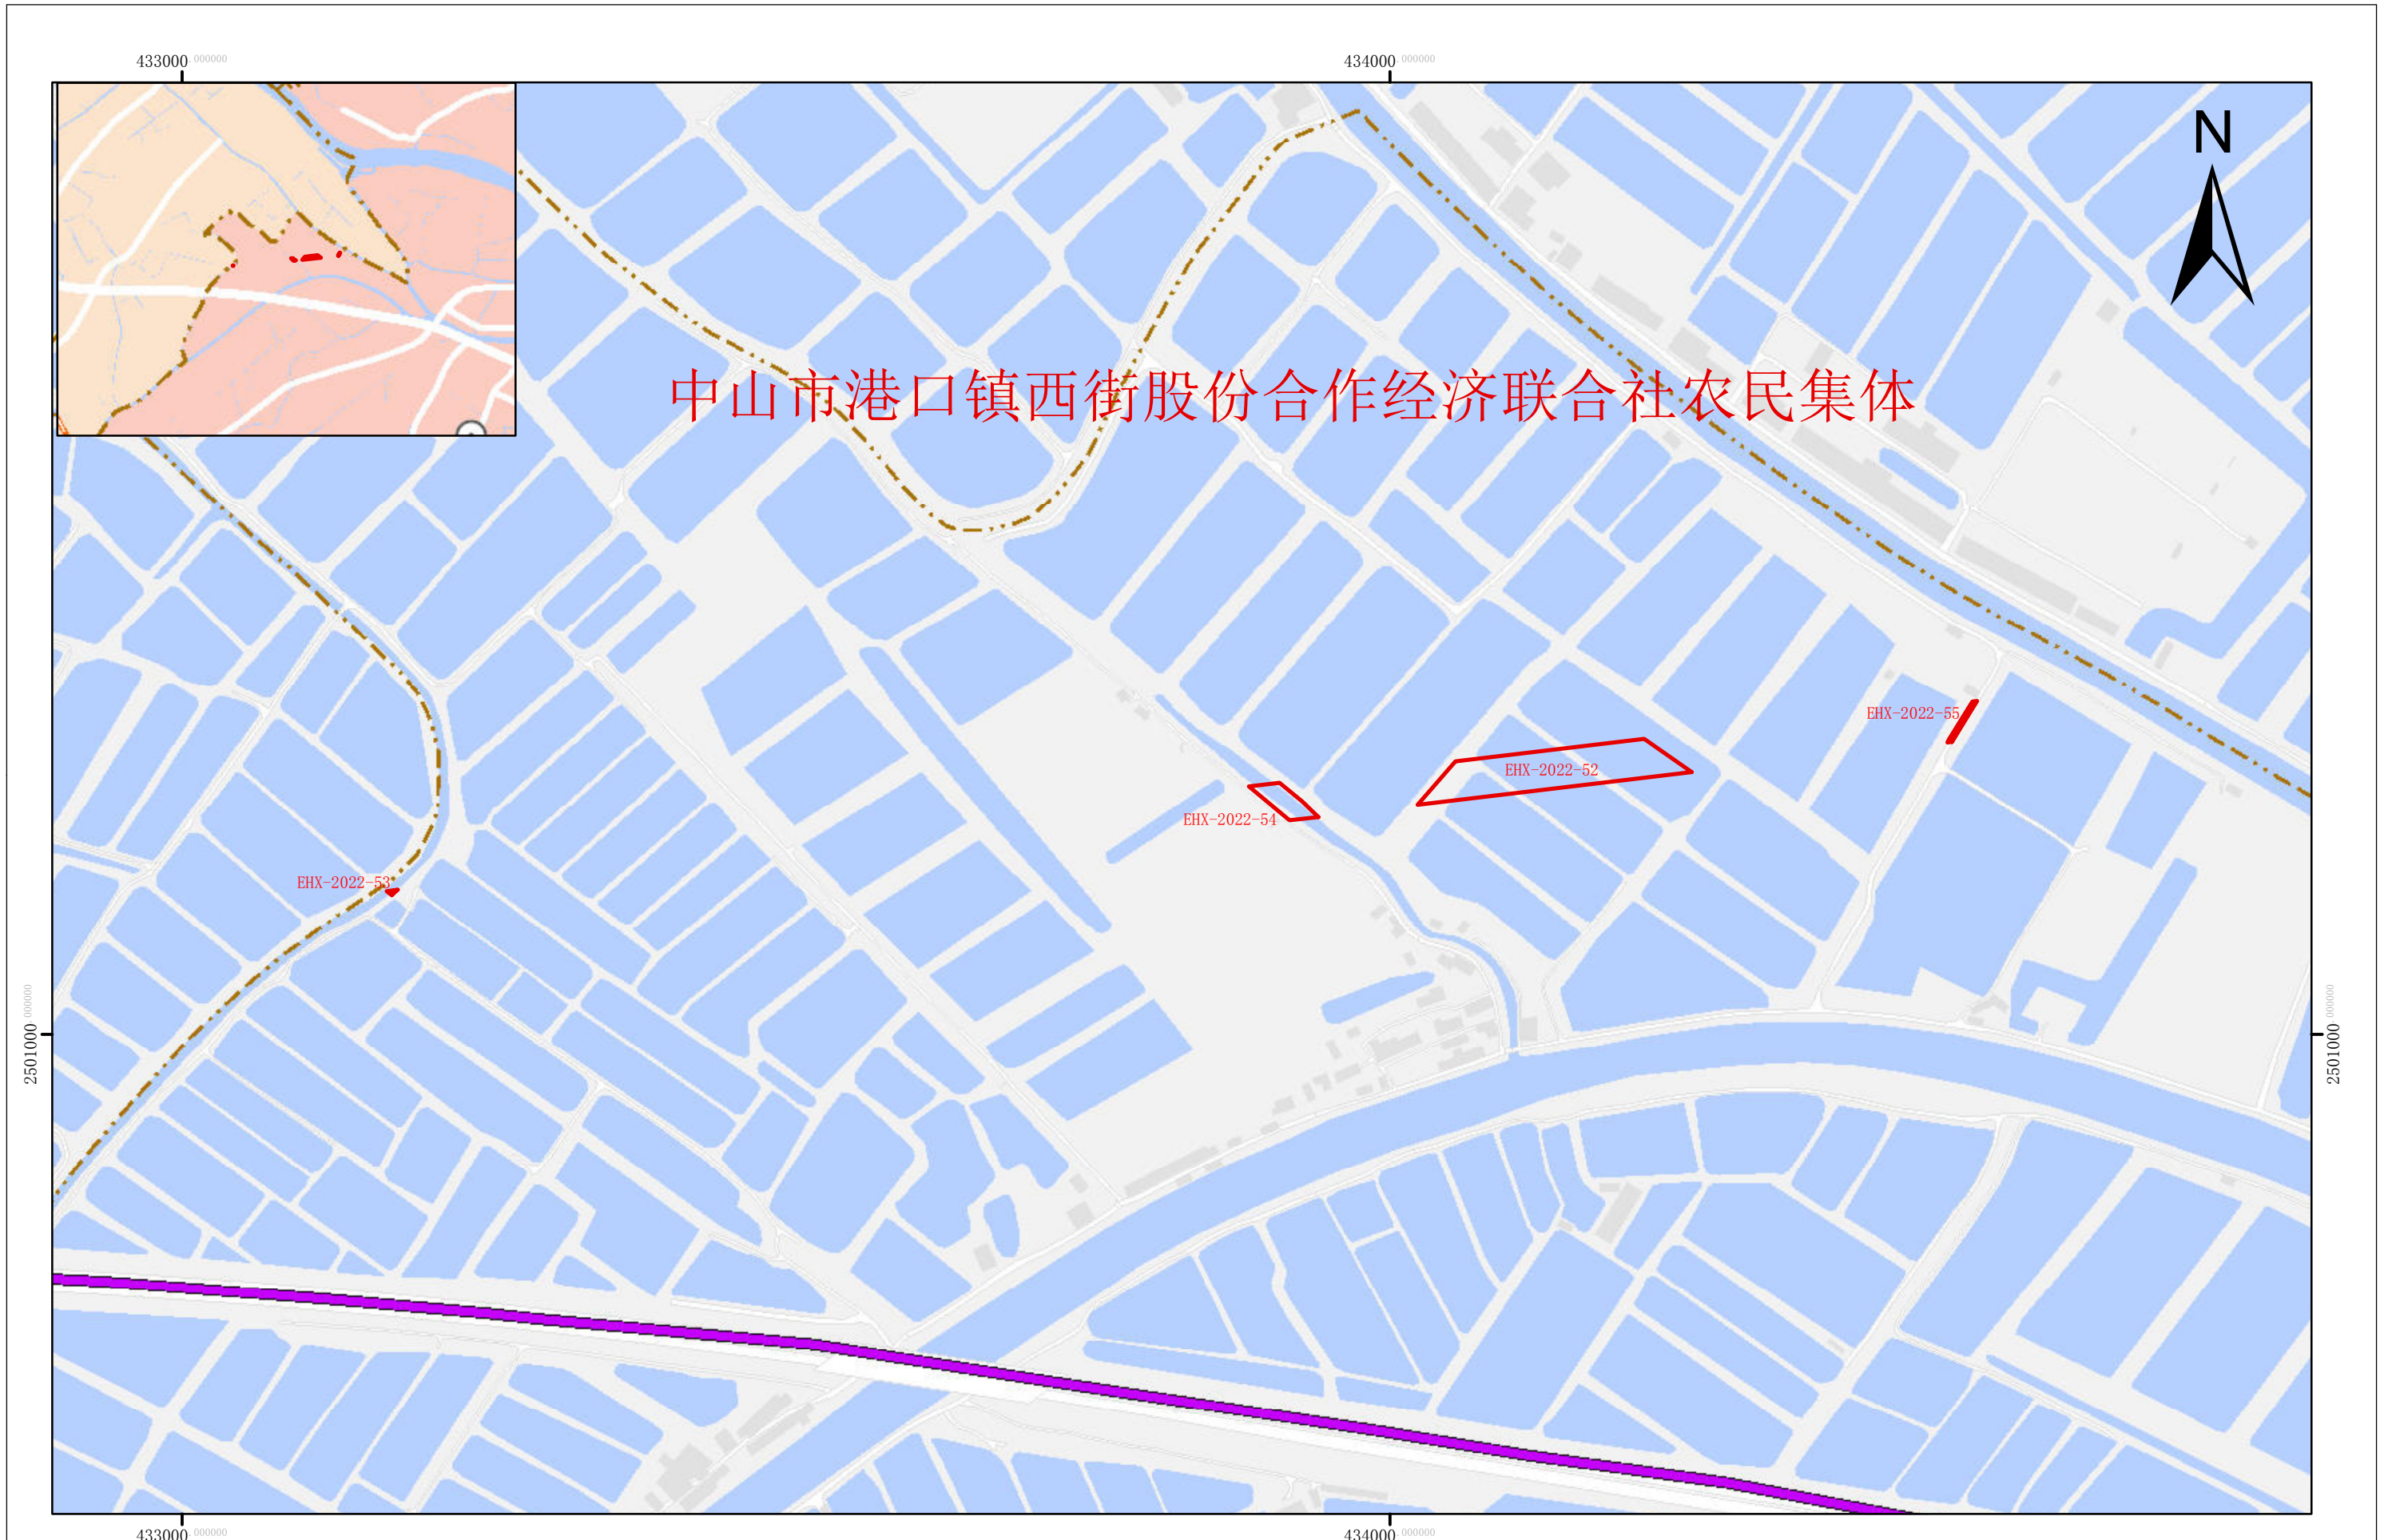

# 征地示意图

面积：.7124公顷

中山市港口镇西街股份合作经济联合社农民集体