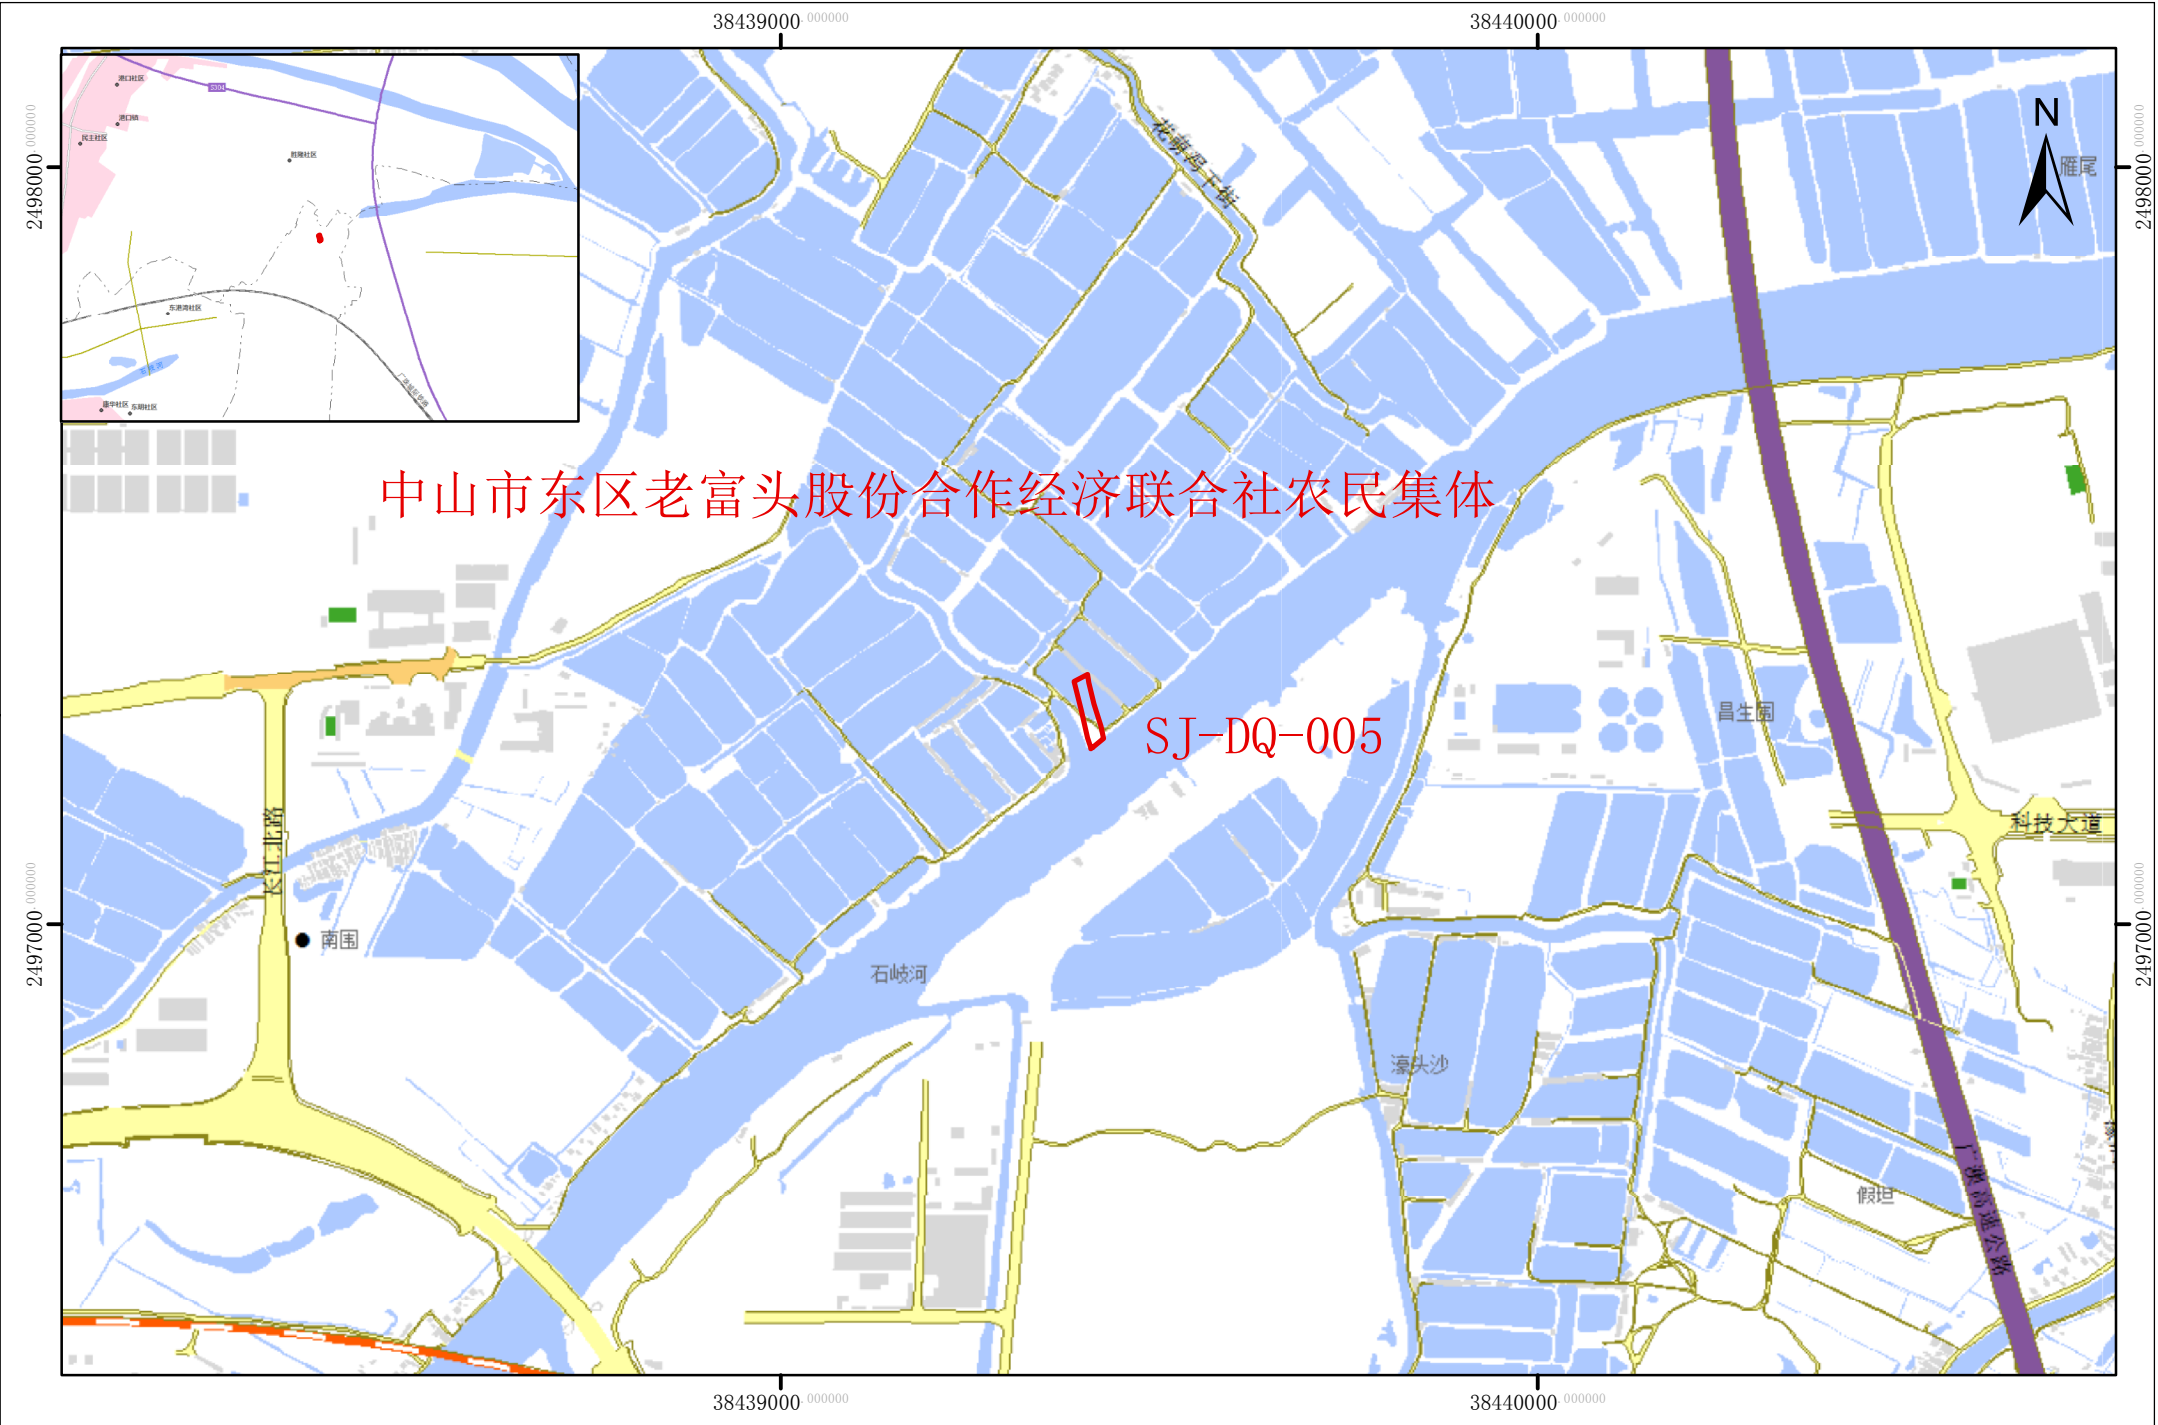

征地示意图

面积：.1702公顷

中山市东区老富头股份合作经济联社农民集体

SJ-DQ-005