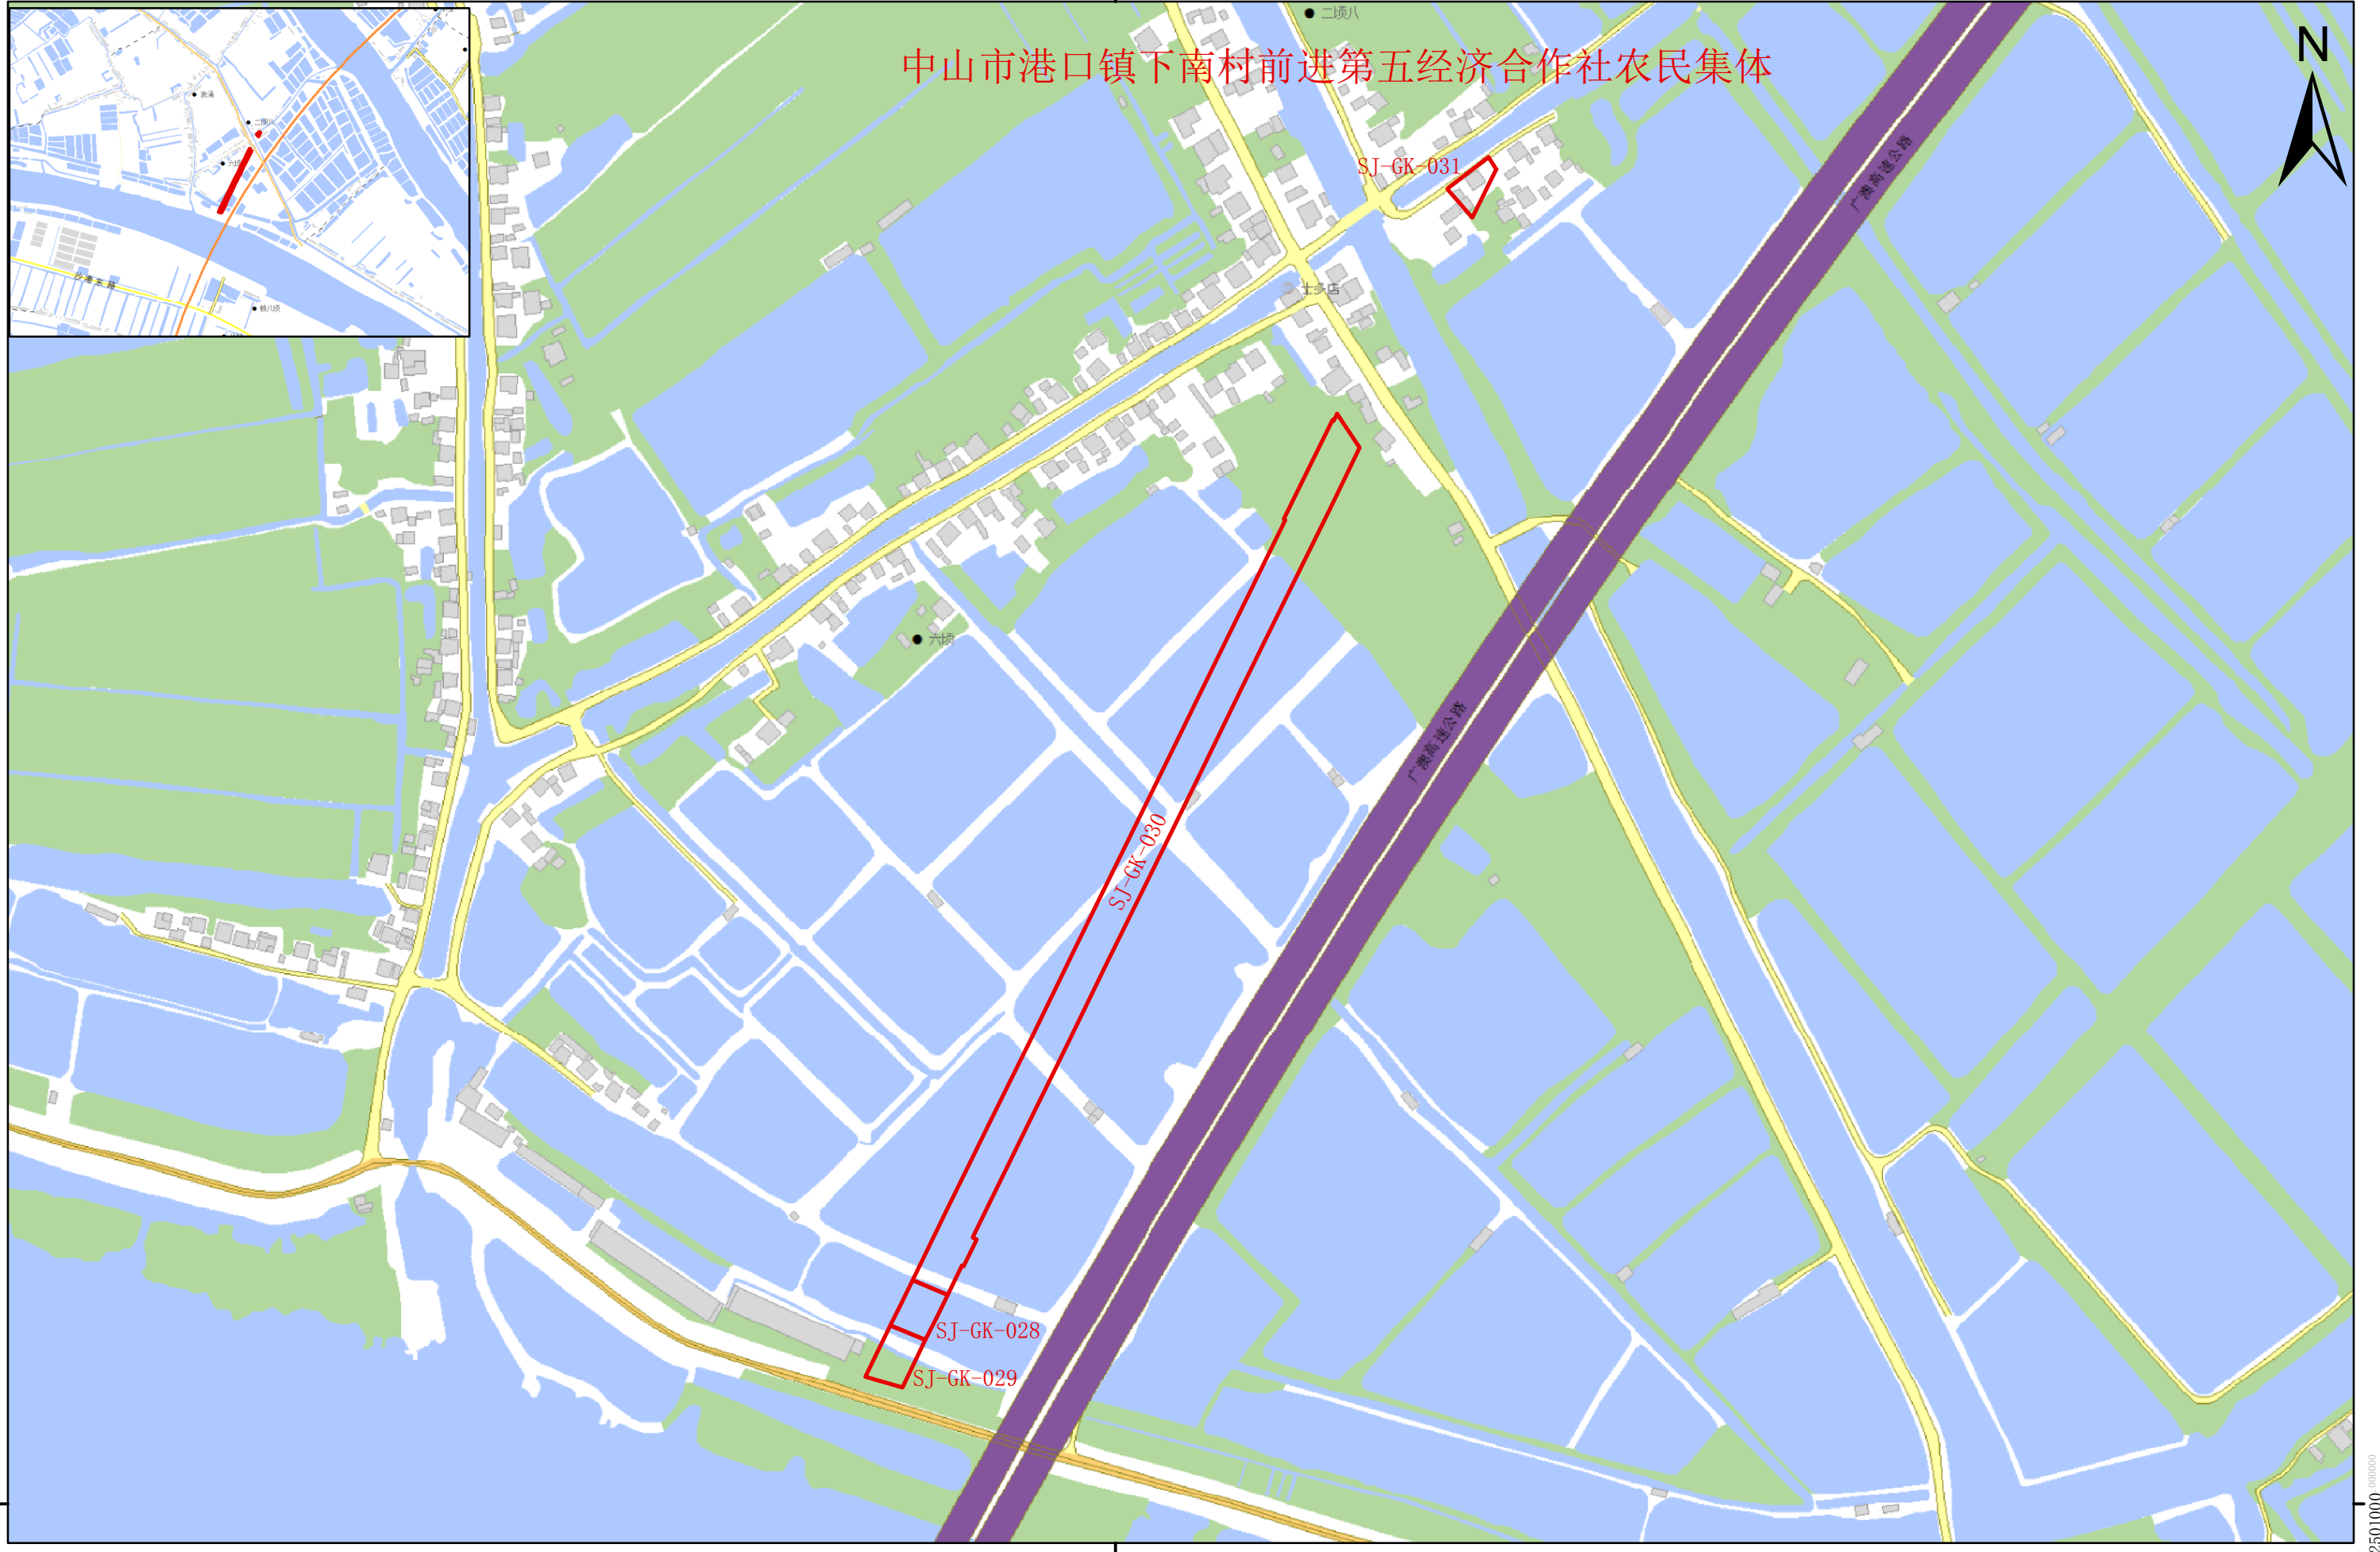

中山市港口镇下南村前进第五经济合作社农民集体

38441000 000000

38441000 000000

2501000 000000

2501000 000000