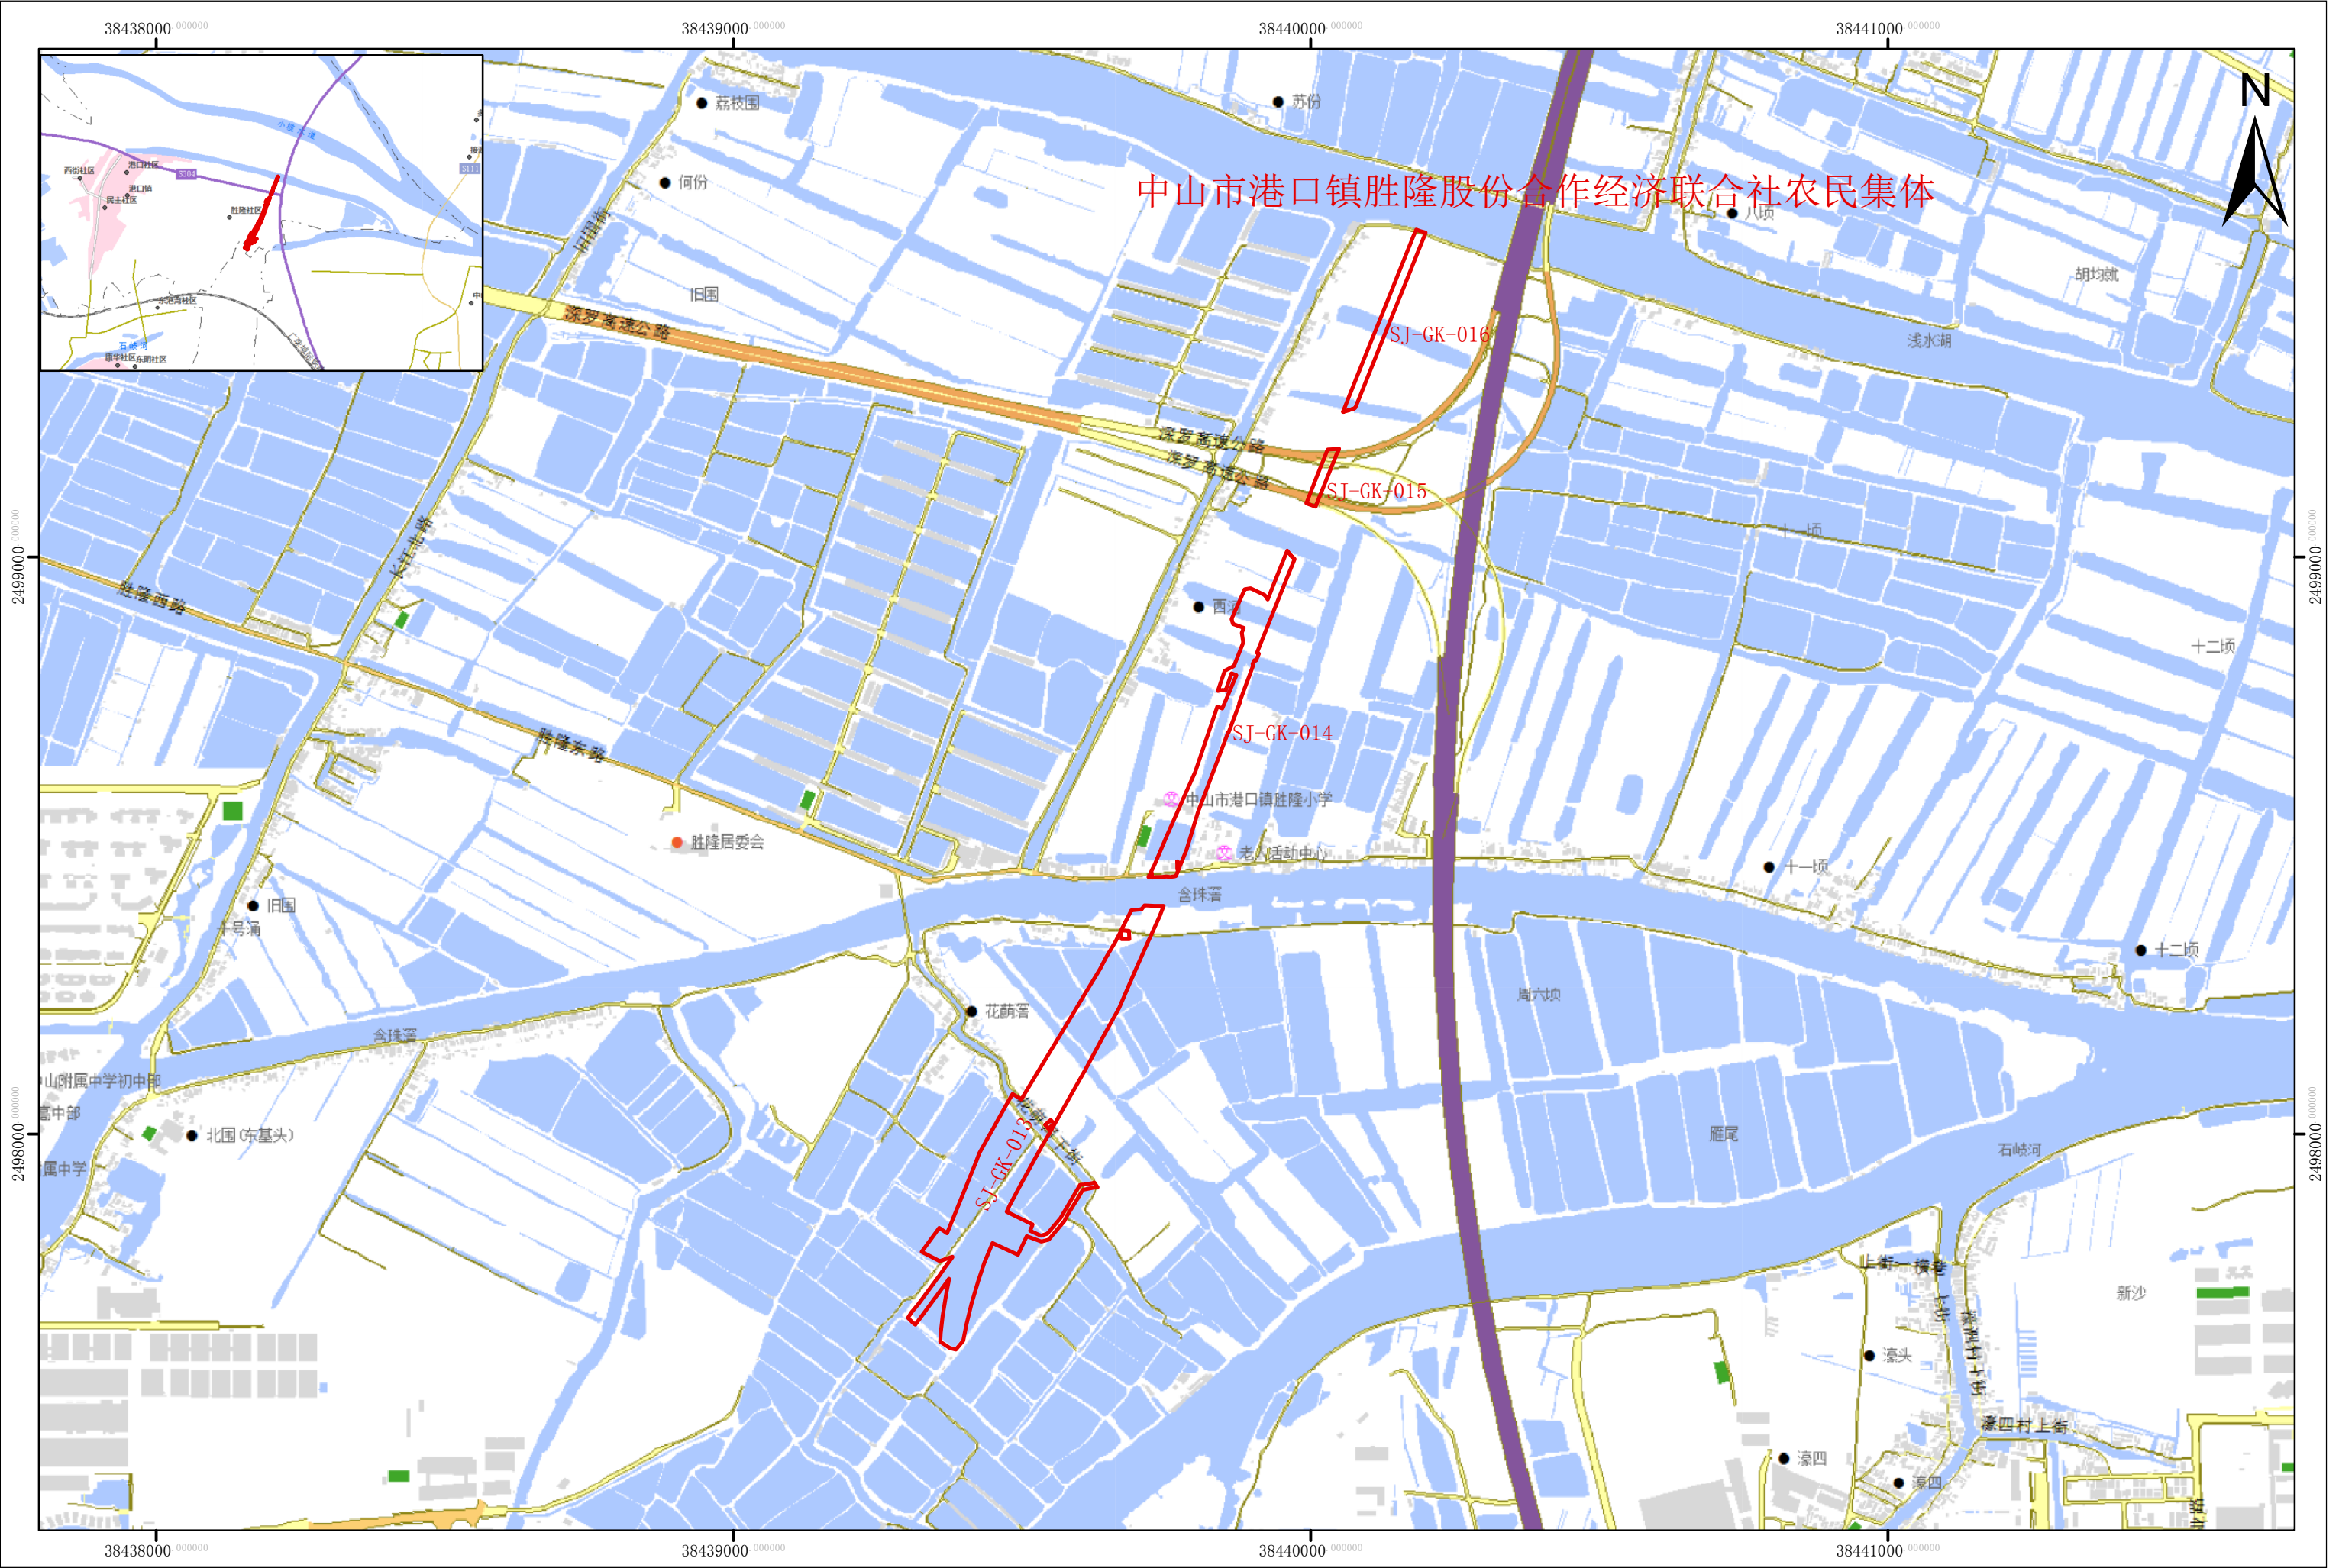

征地示意图

面积：9.1989公顷

中山市港口镇胜隆股份合作经济联合社农民集体