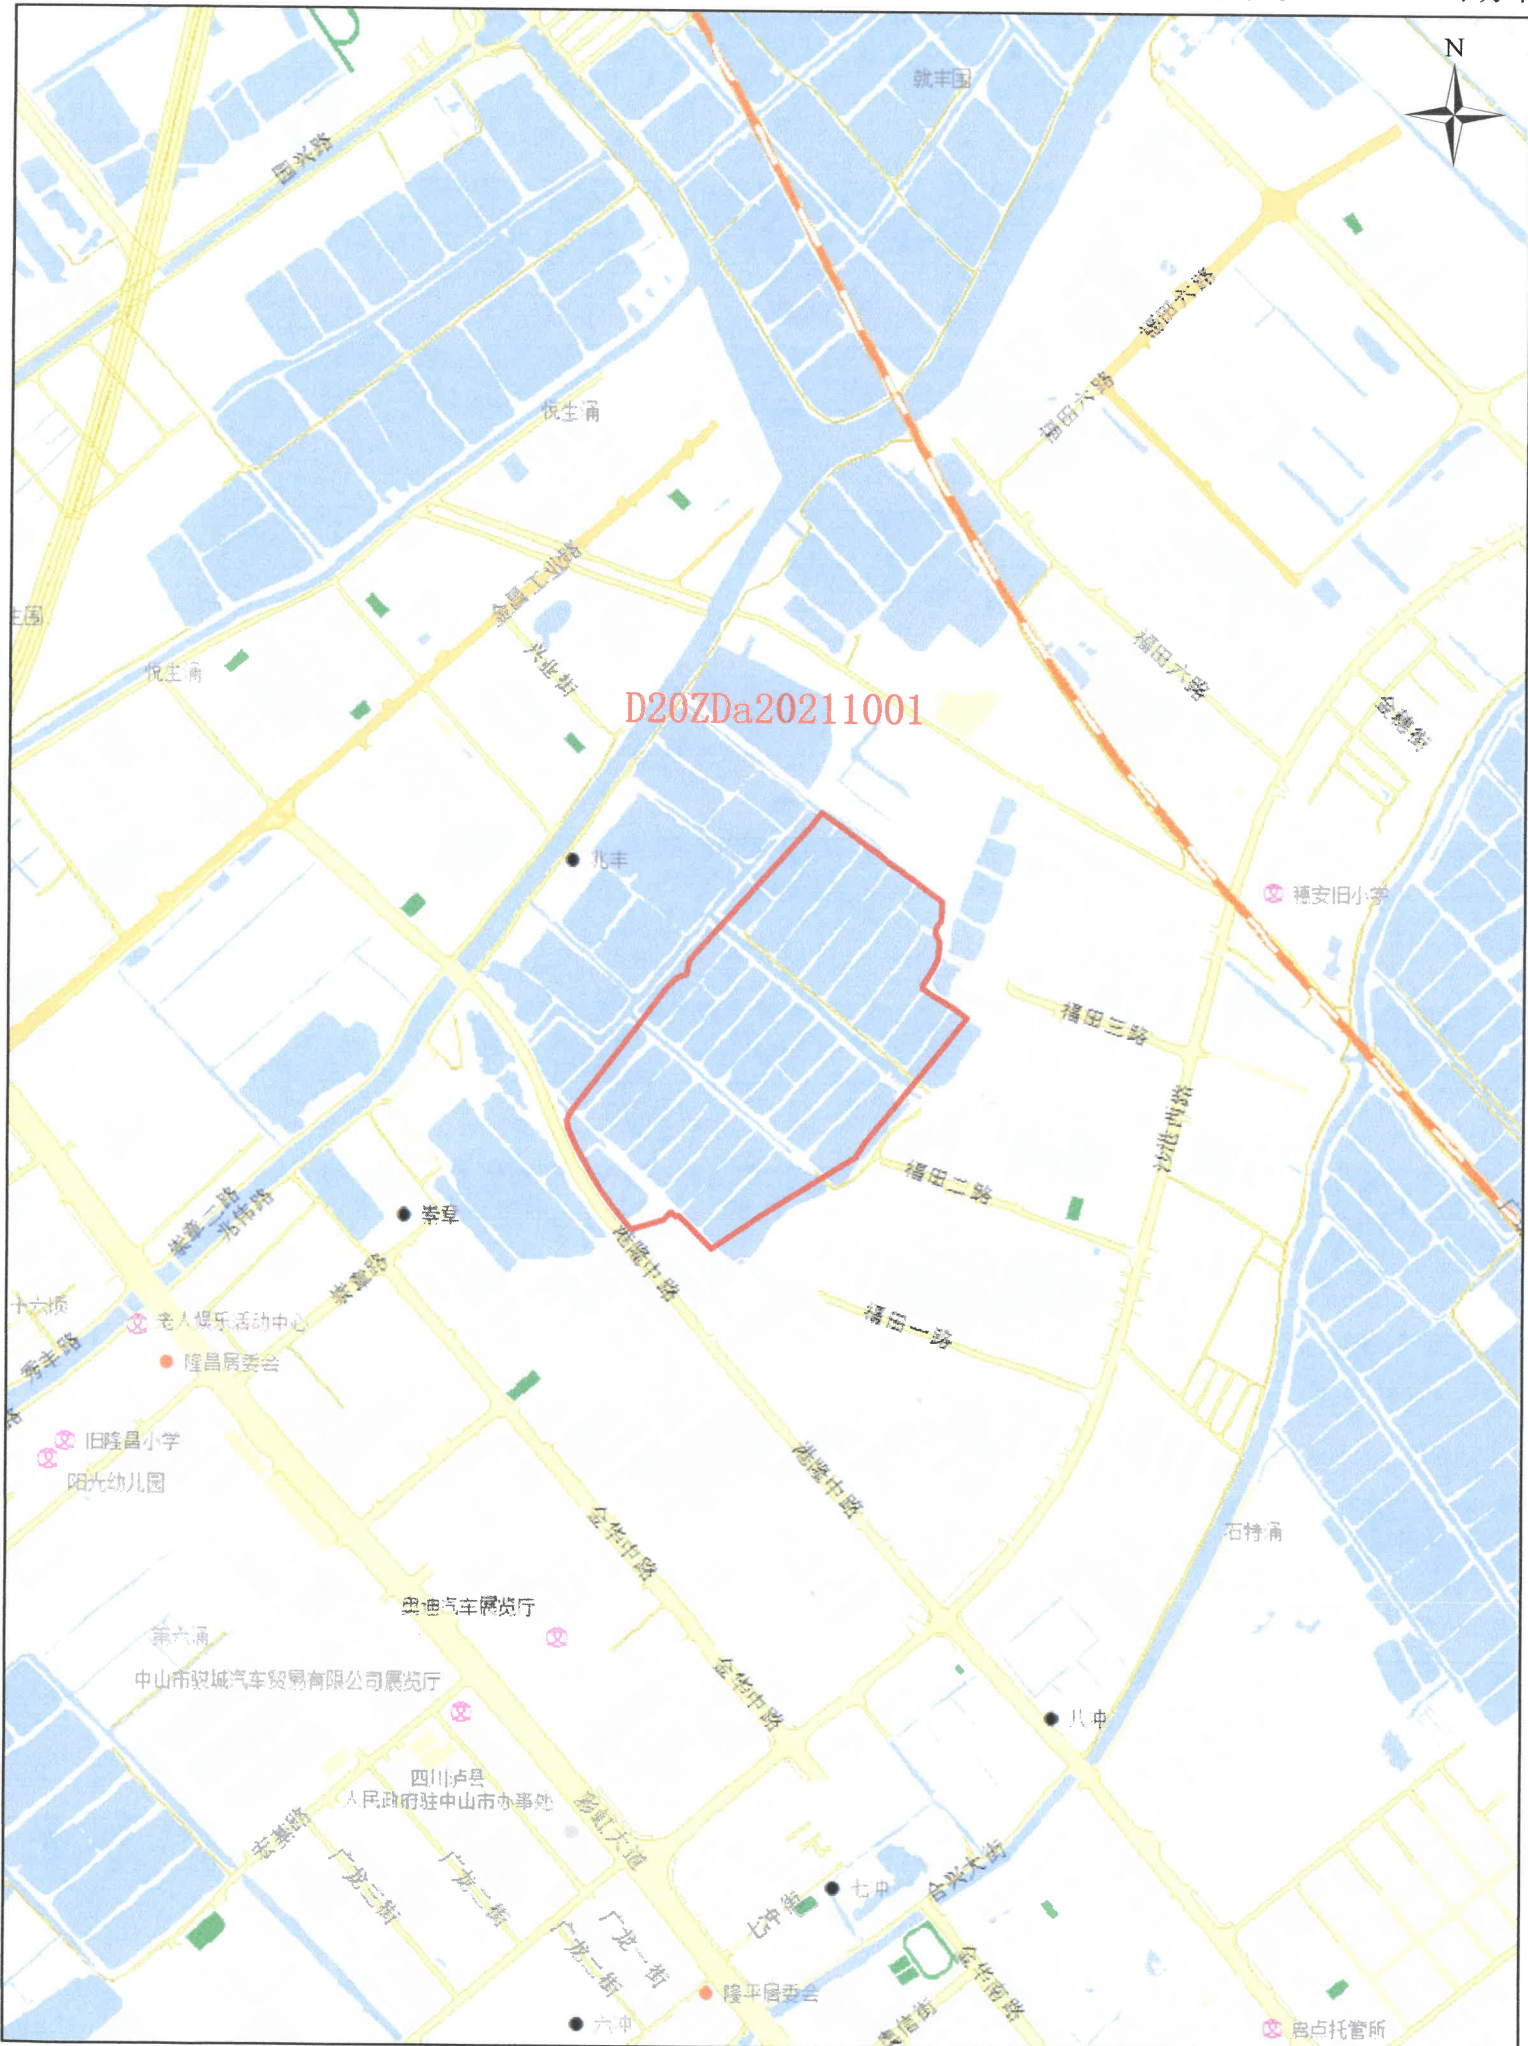

征地示意图

地块面积：166741.8平方米

1:10,000

制图单位：中山市自然资源局
制图日期：2021年3月2日