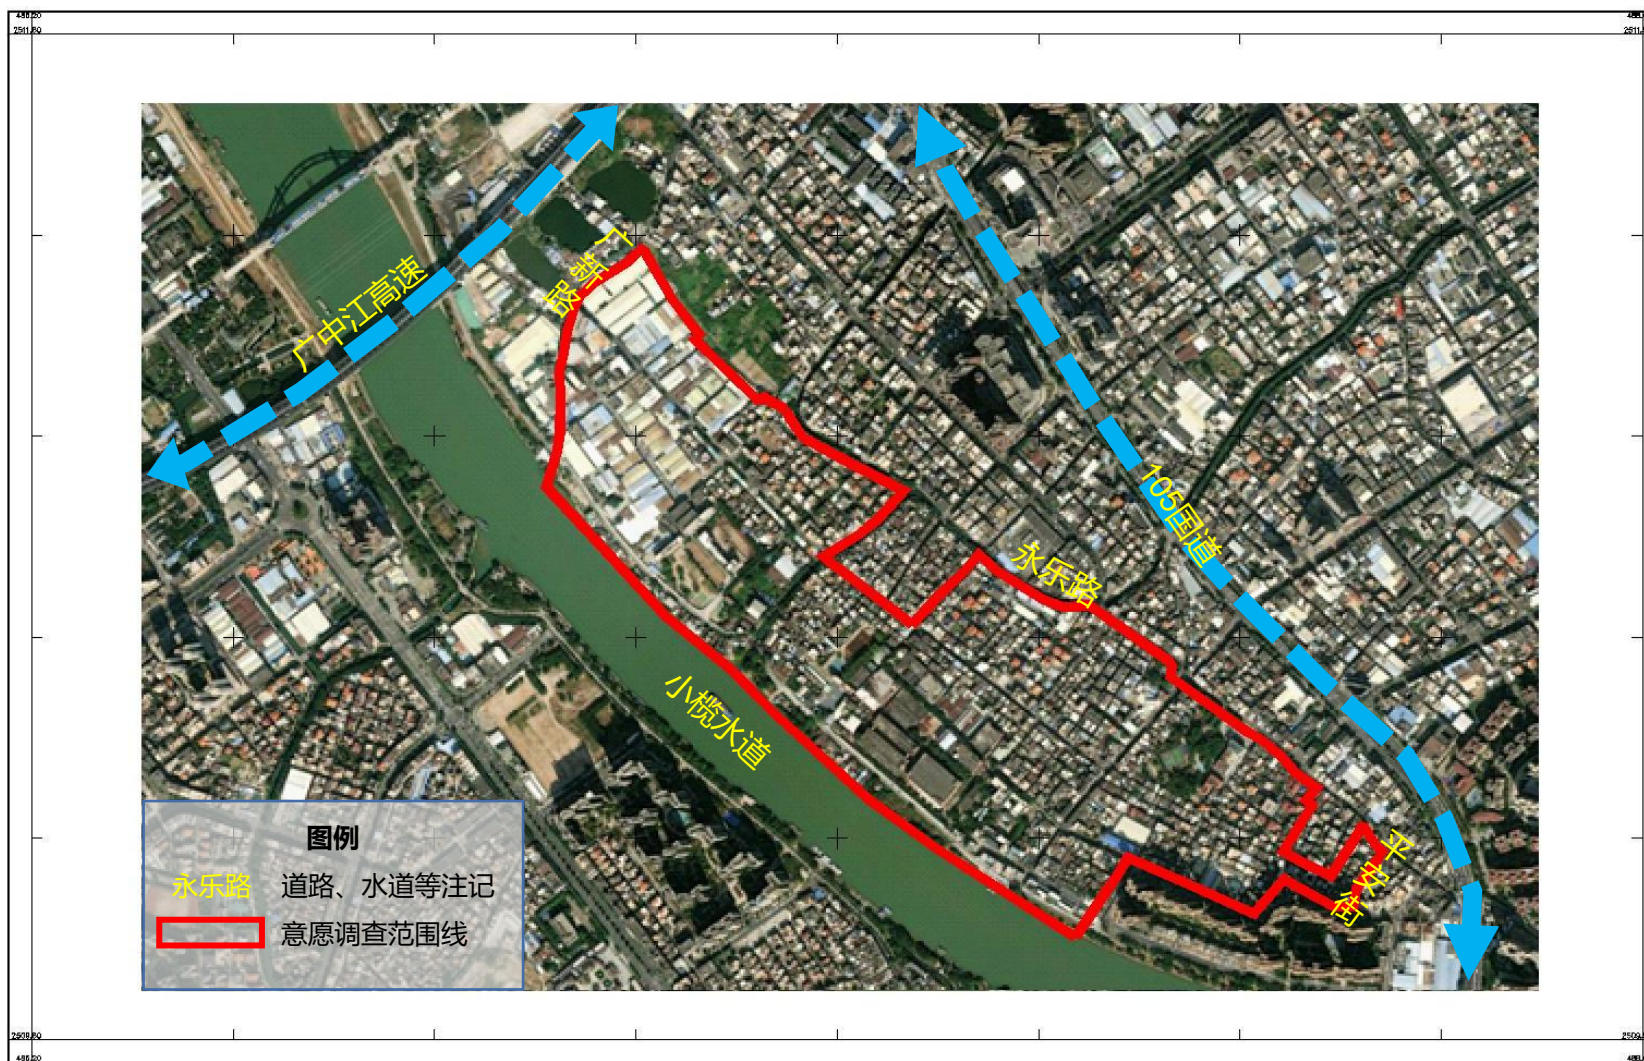

中山市东凤镇东兴片区改造意愿调查范围图

中山市统一坐标系

影像来源数据时间：2020年

1:4000