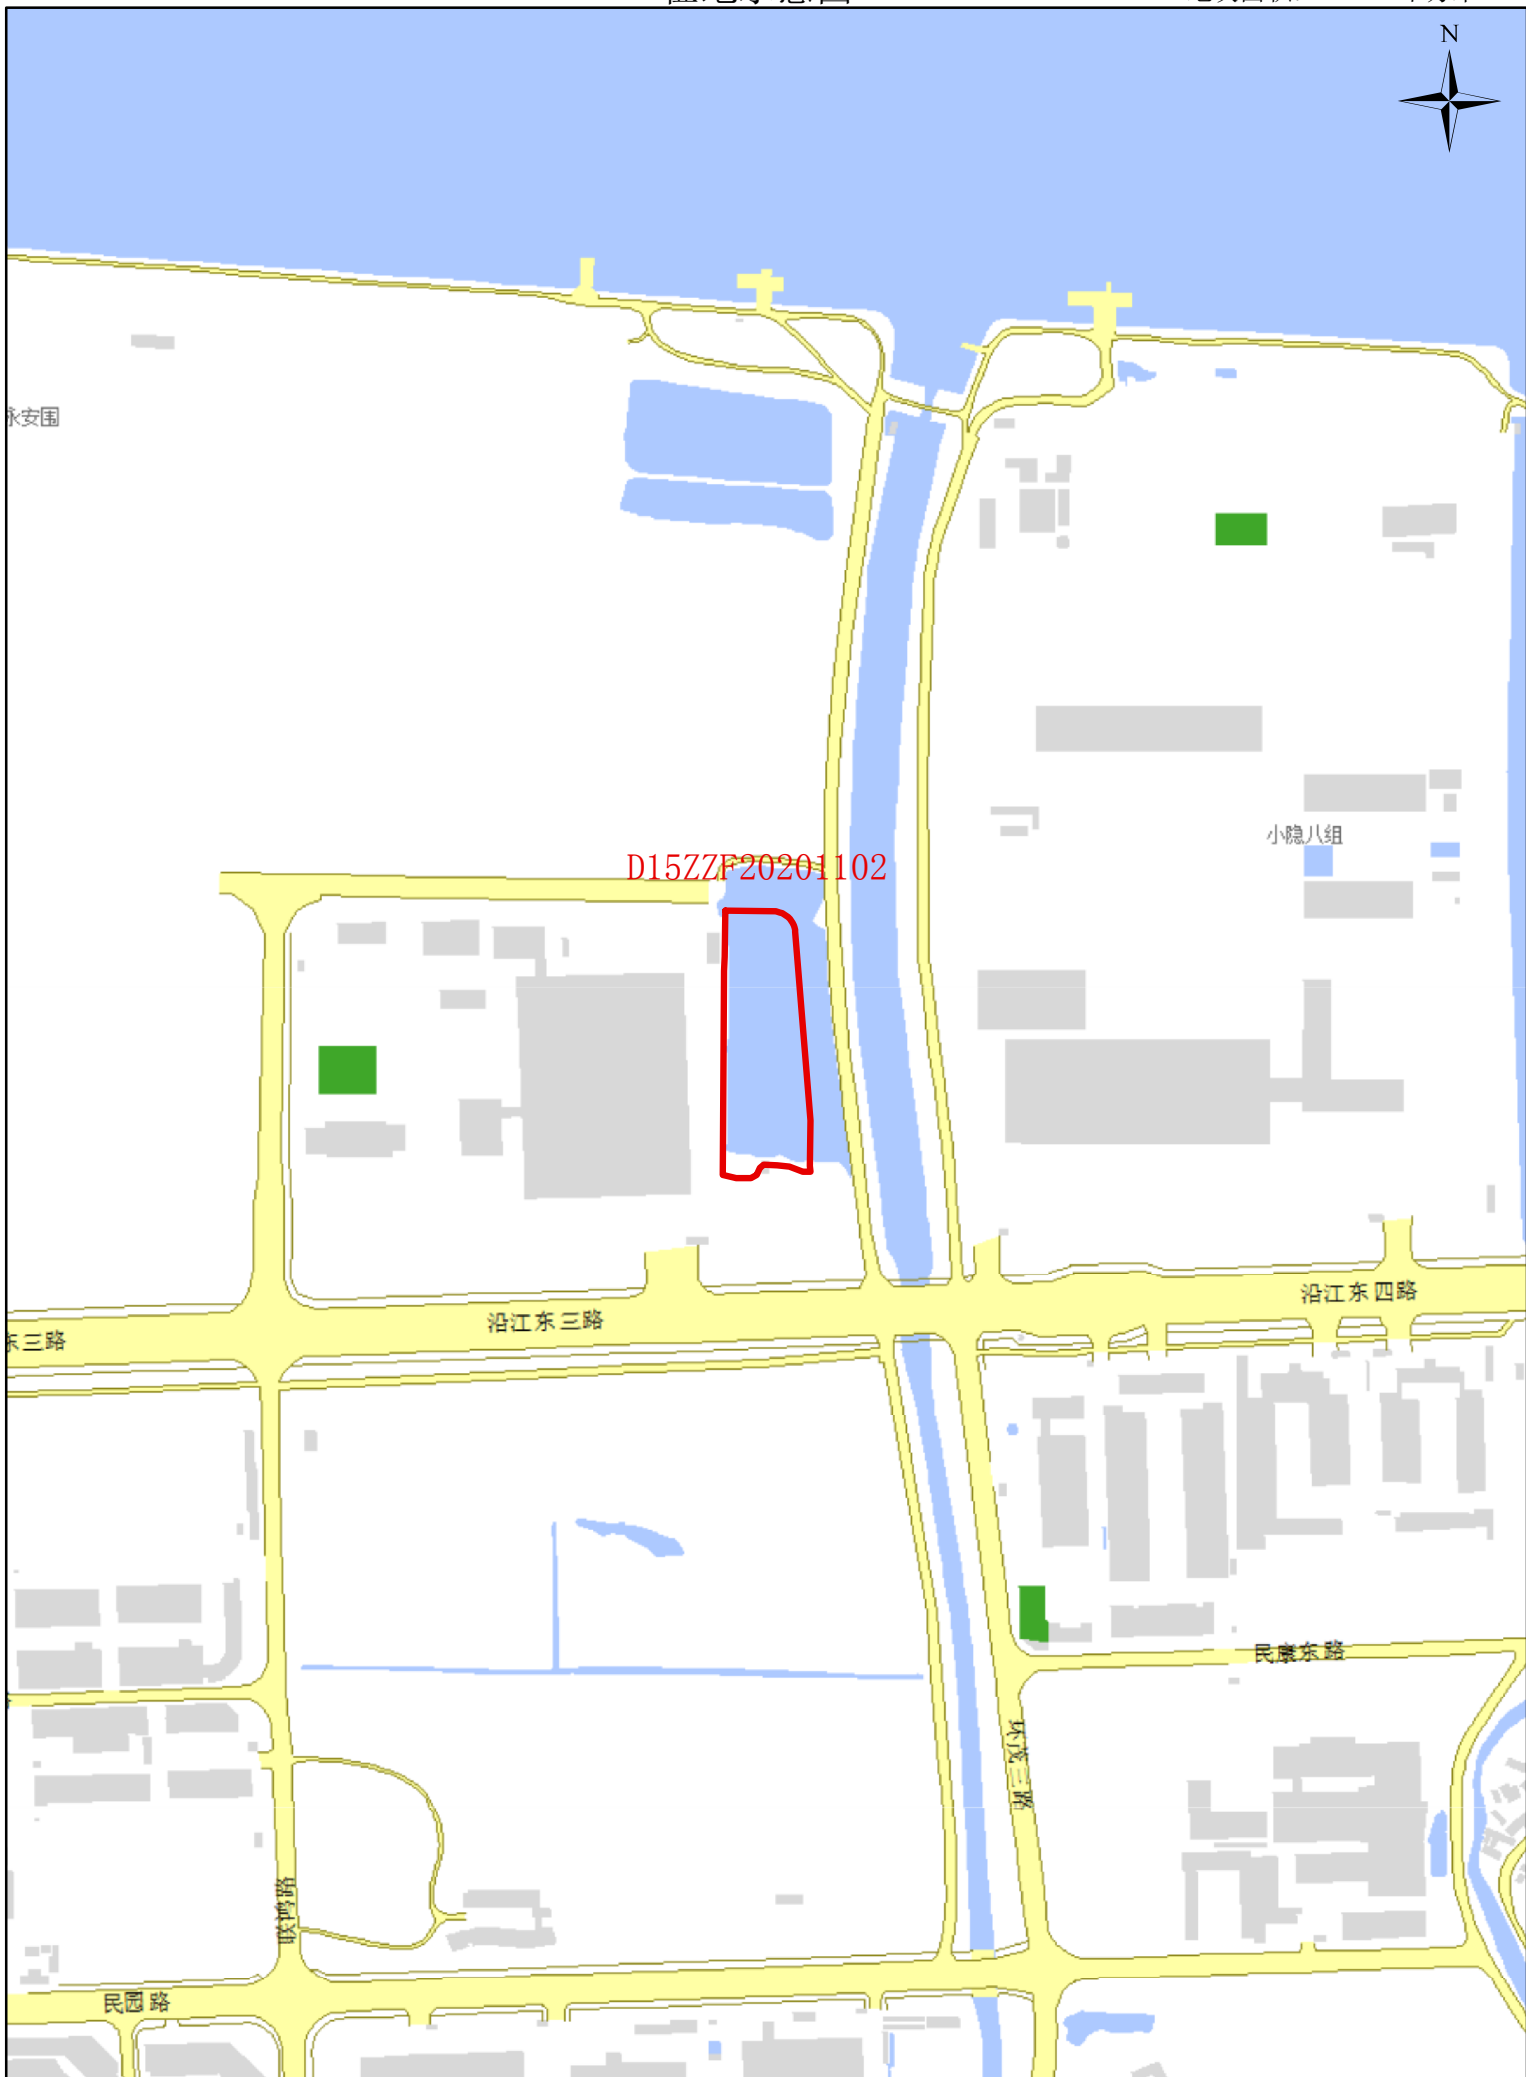

征地示意图

地块面积：9081.9平方米

1:5,000

制图单位：中山市自然资源局  
制图日期：2020年01月04日