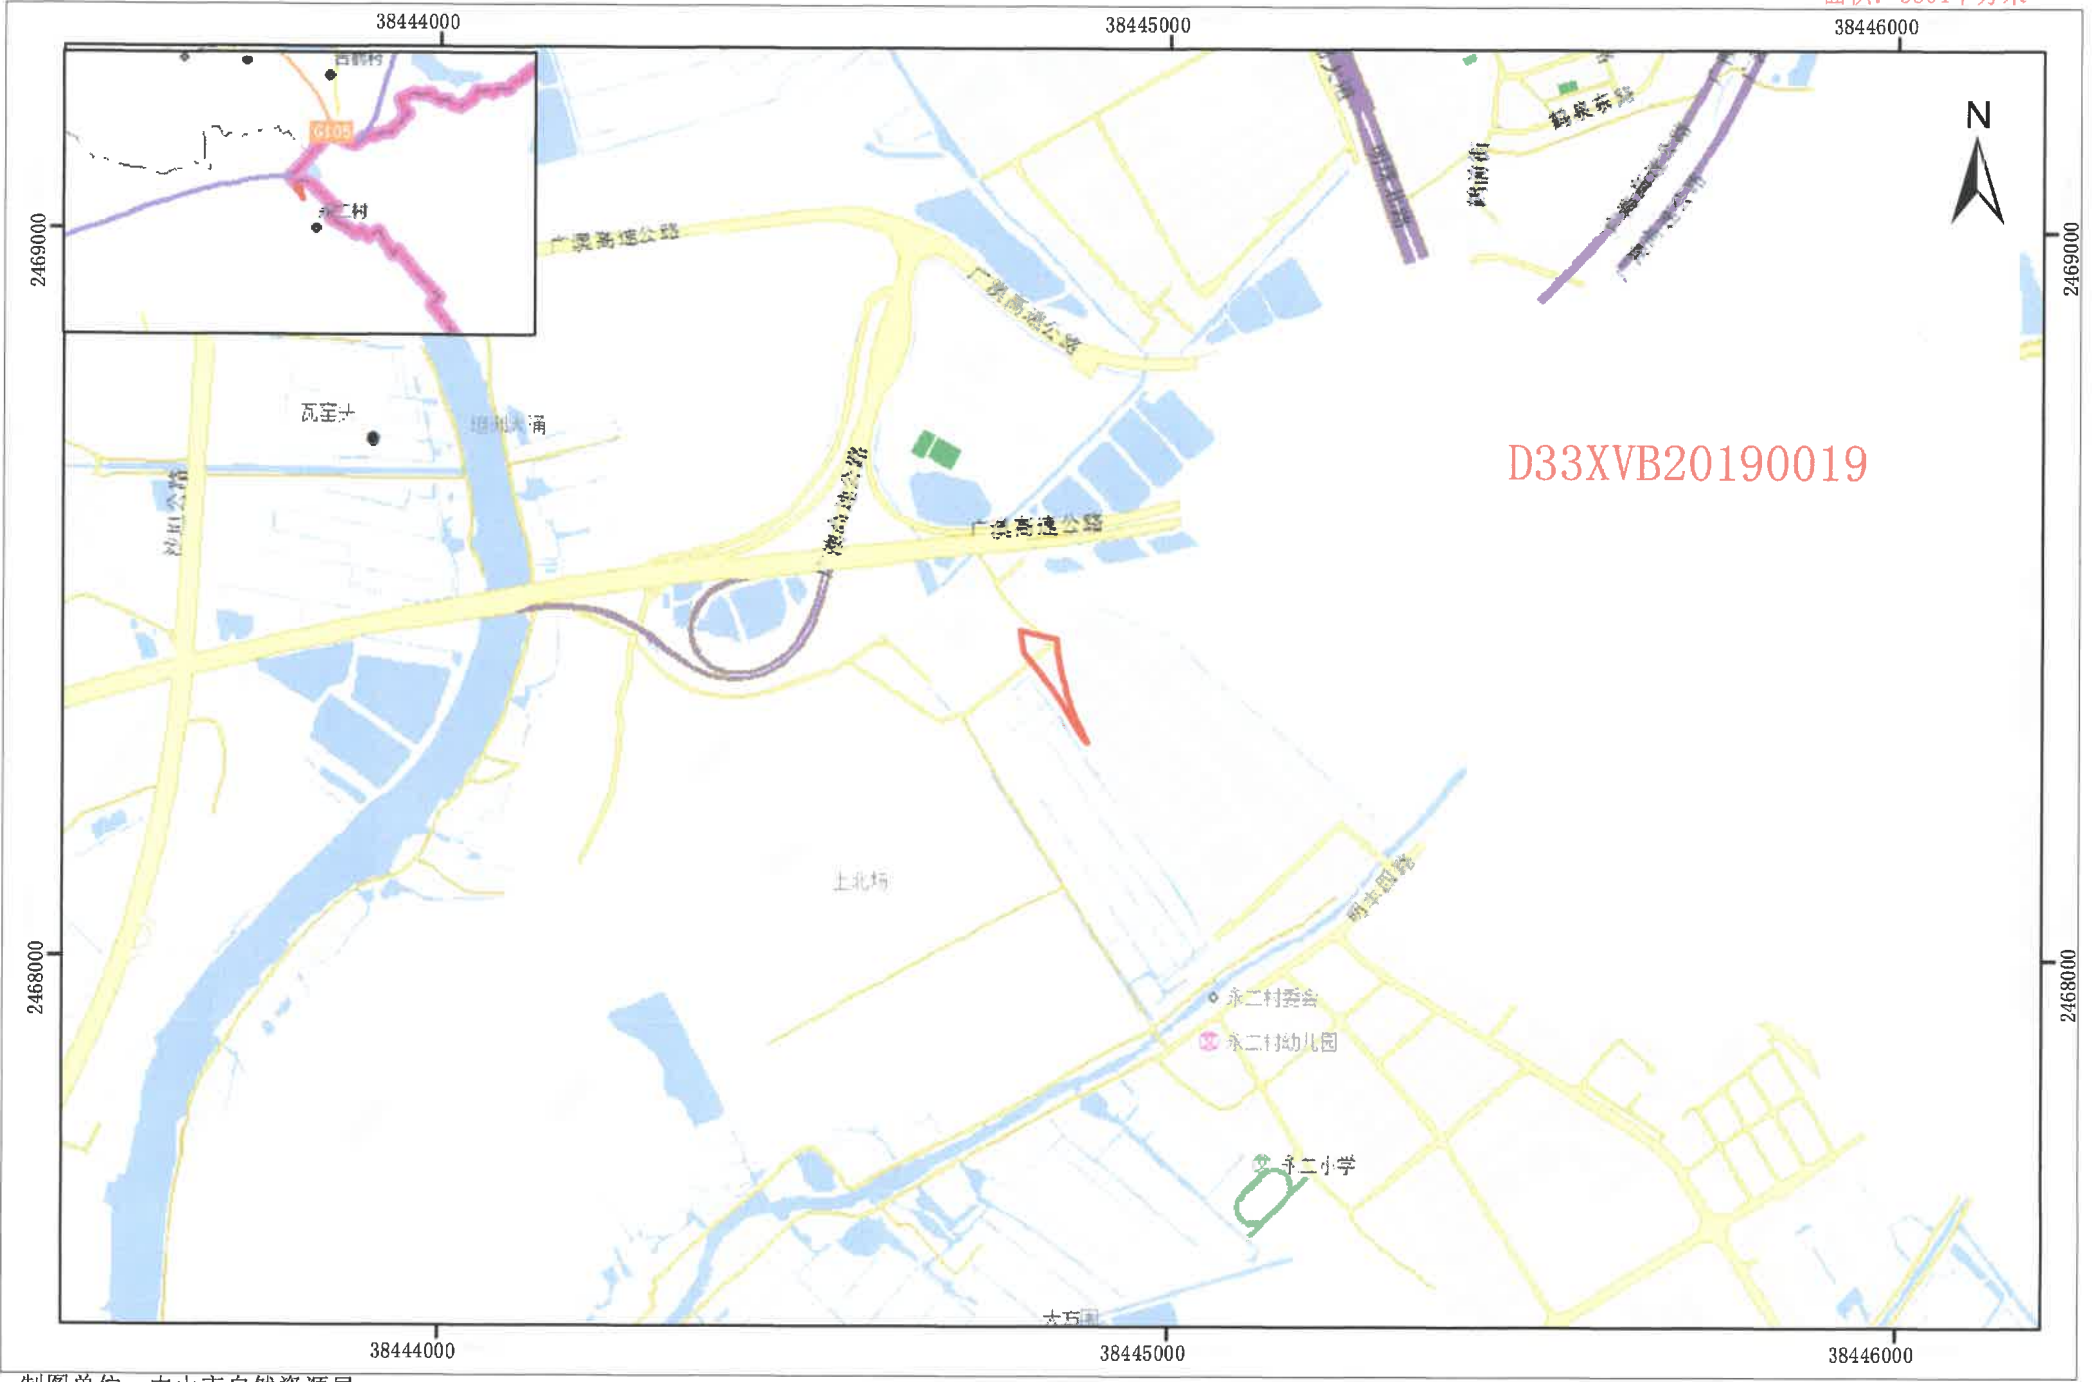

征地示意图

面积：15988平方米

征地示意图

面积：3304平方米

D33XVB20190019