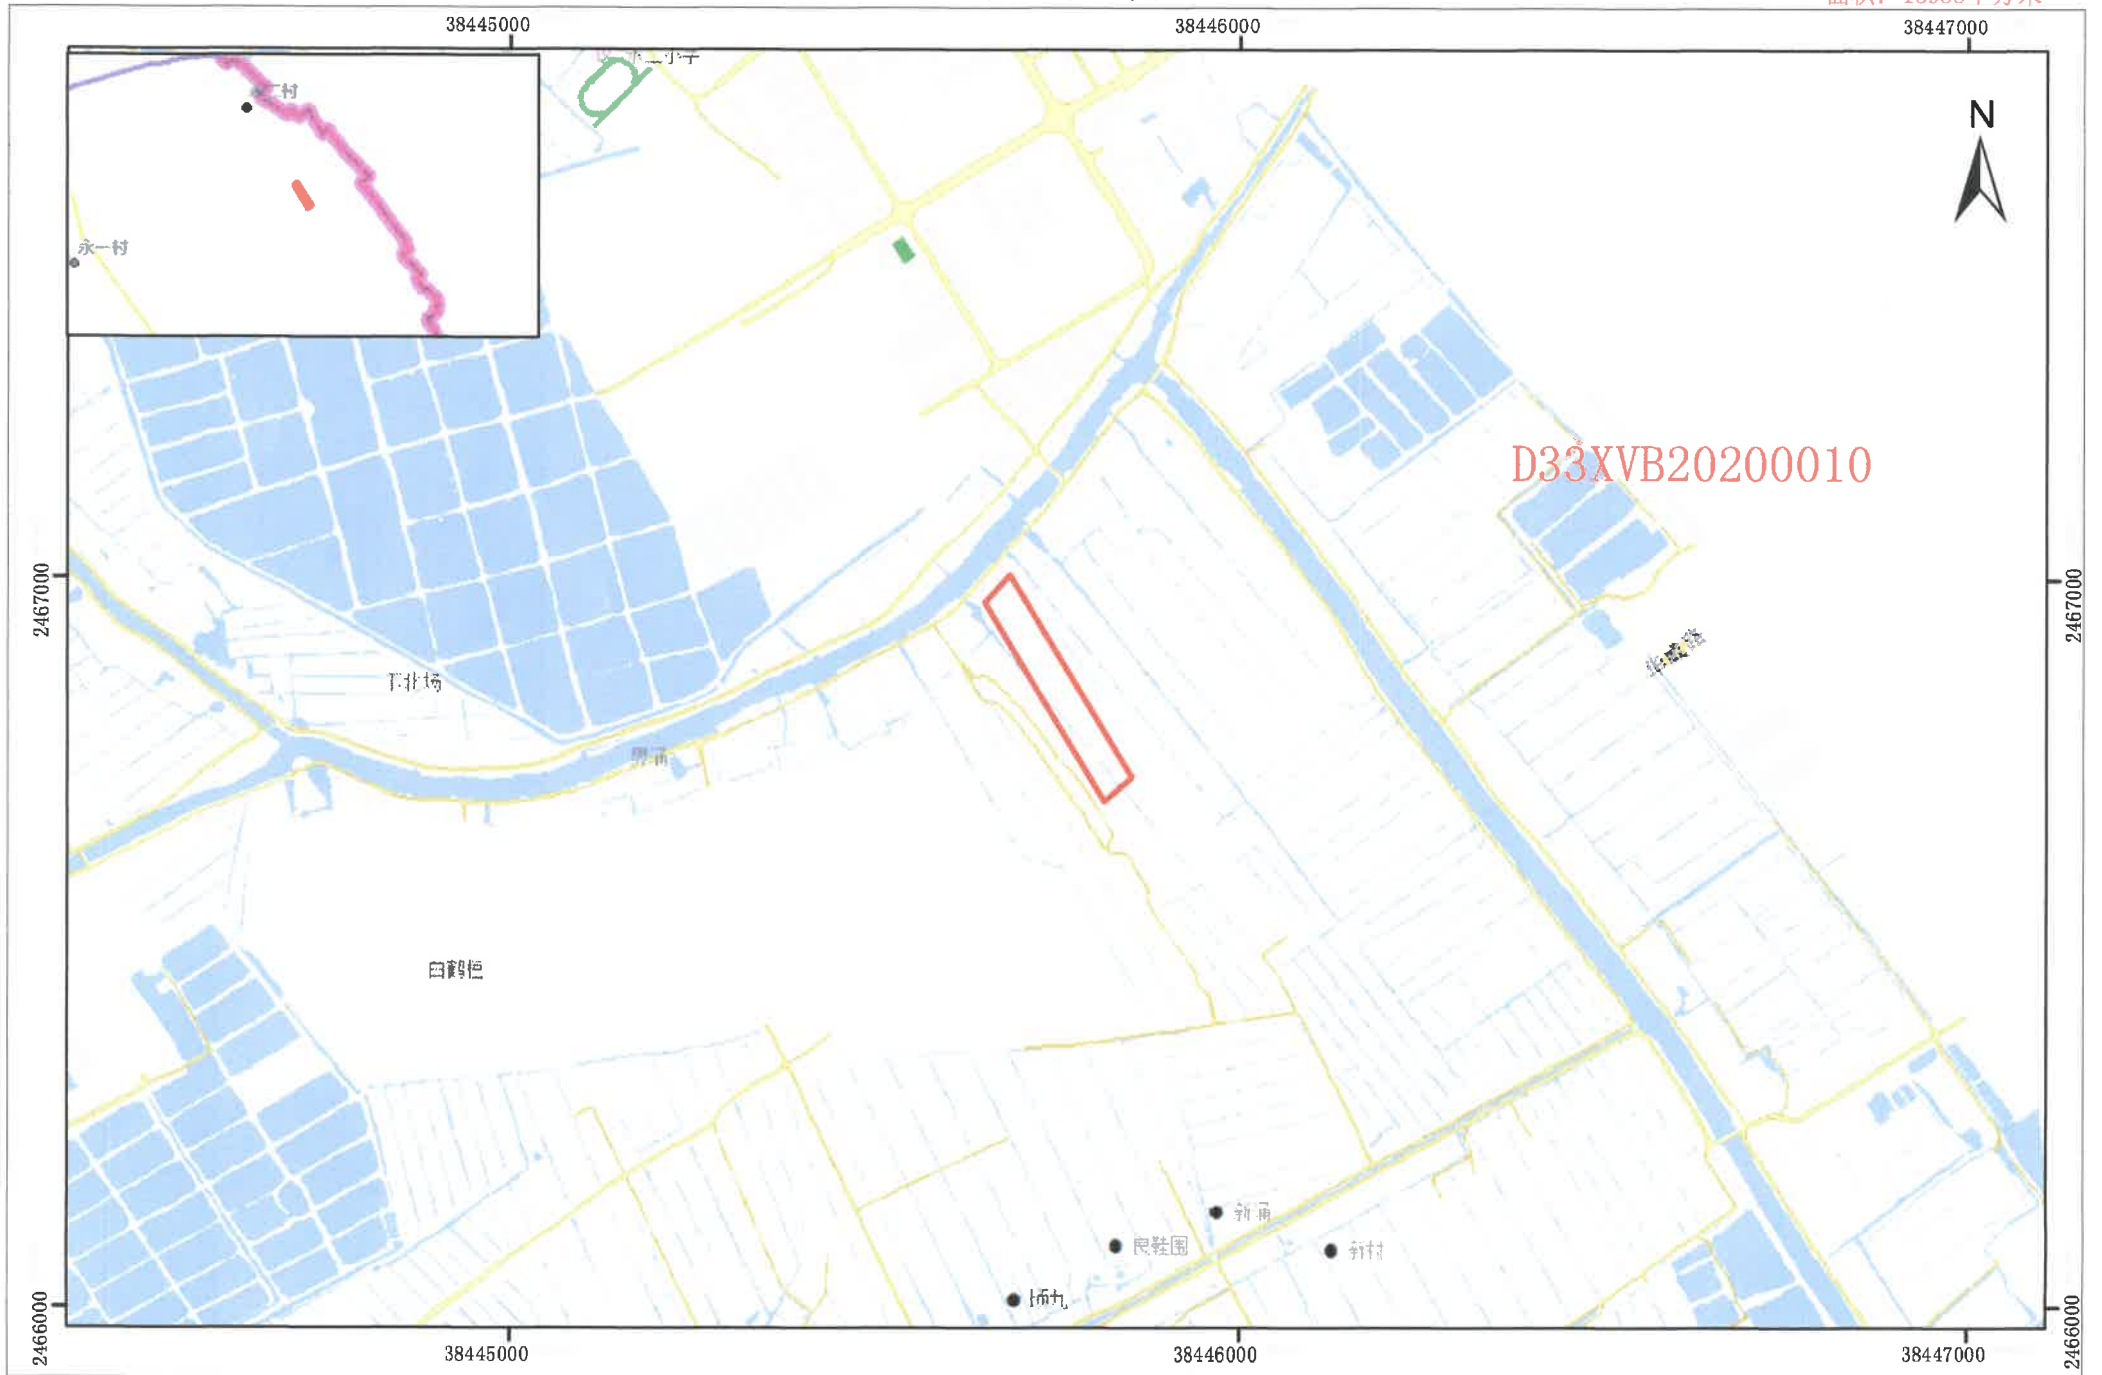

征地示意图

面积：15988平方米

征地示意图

面积：3304平方米

D33XVB20190019