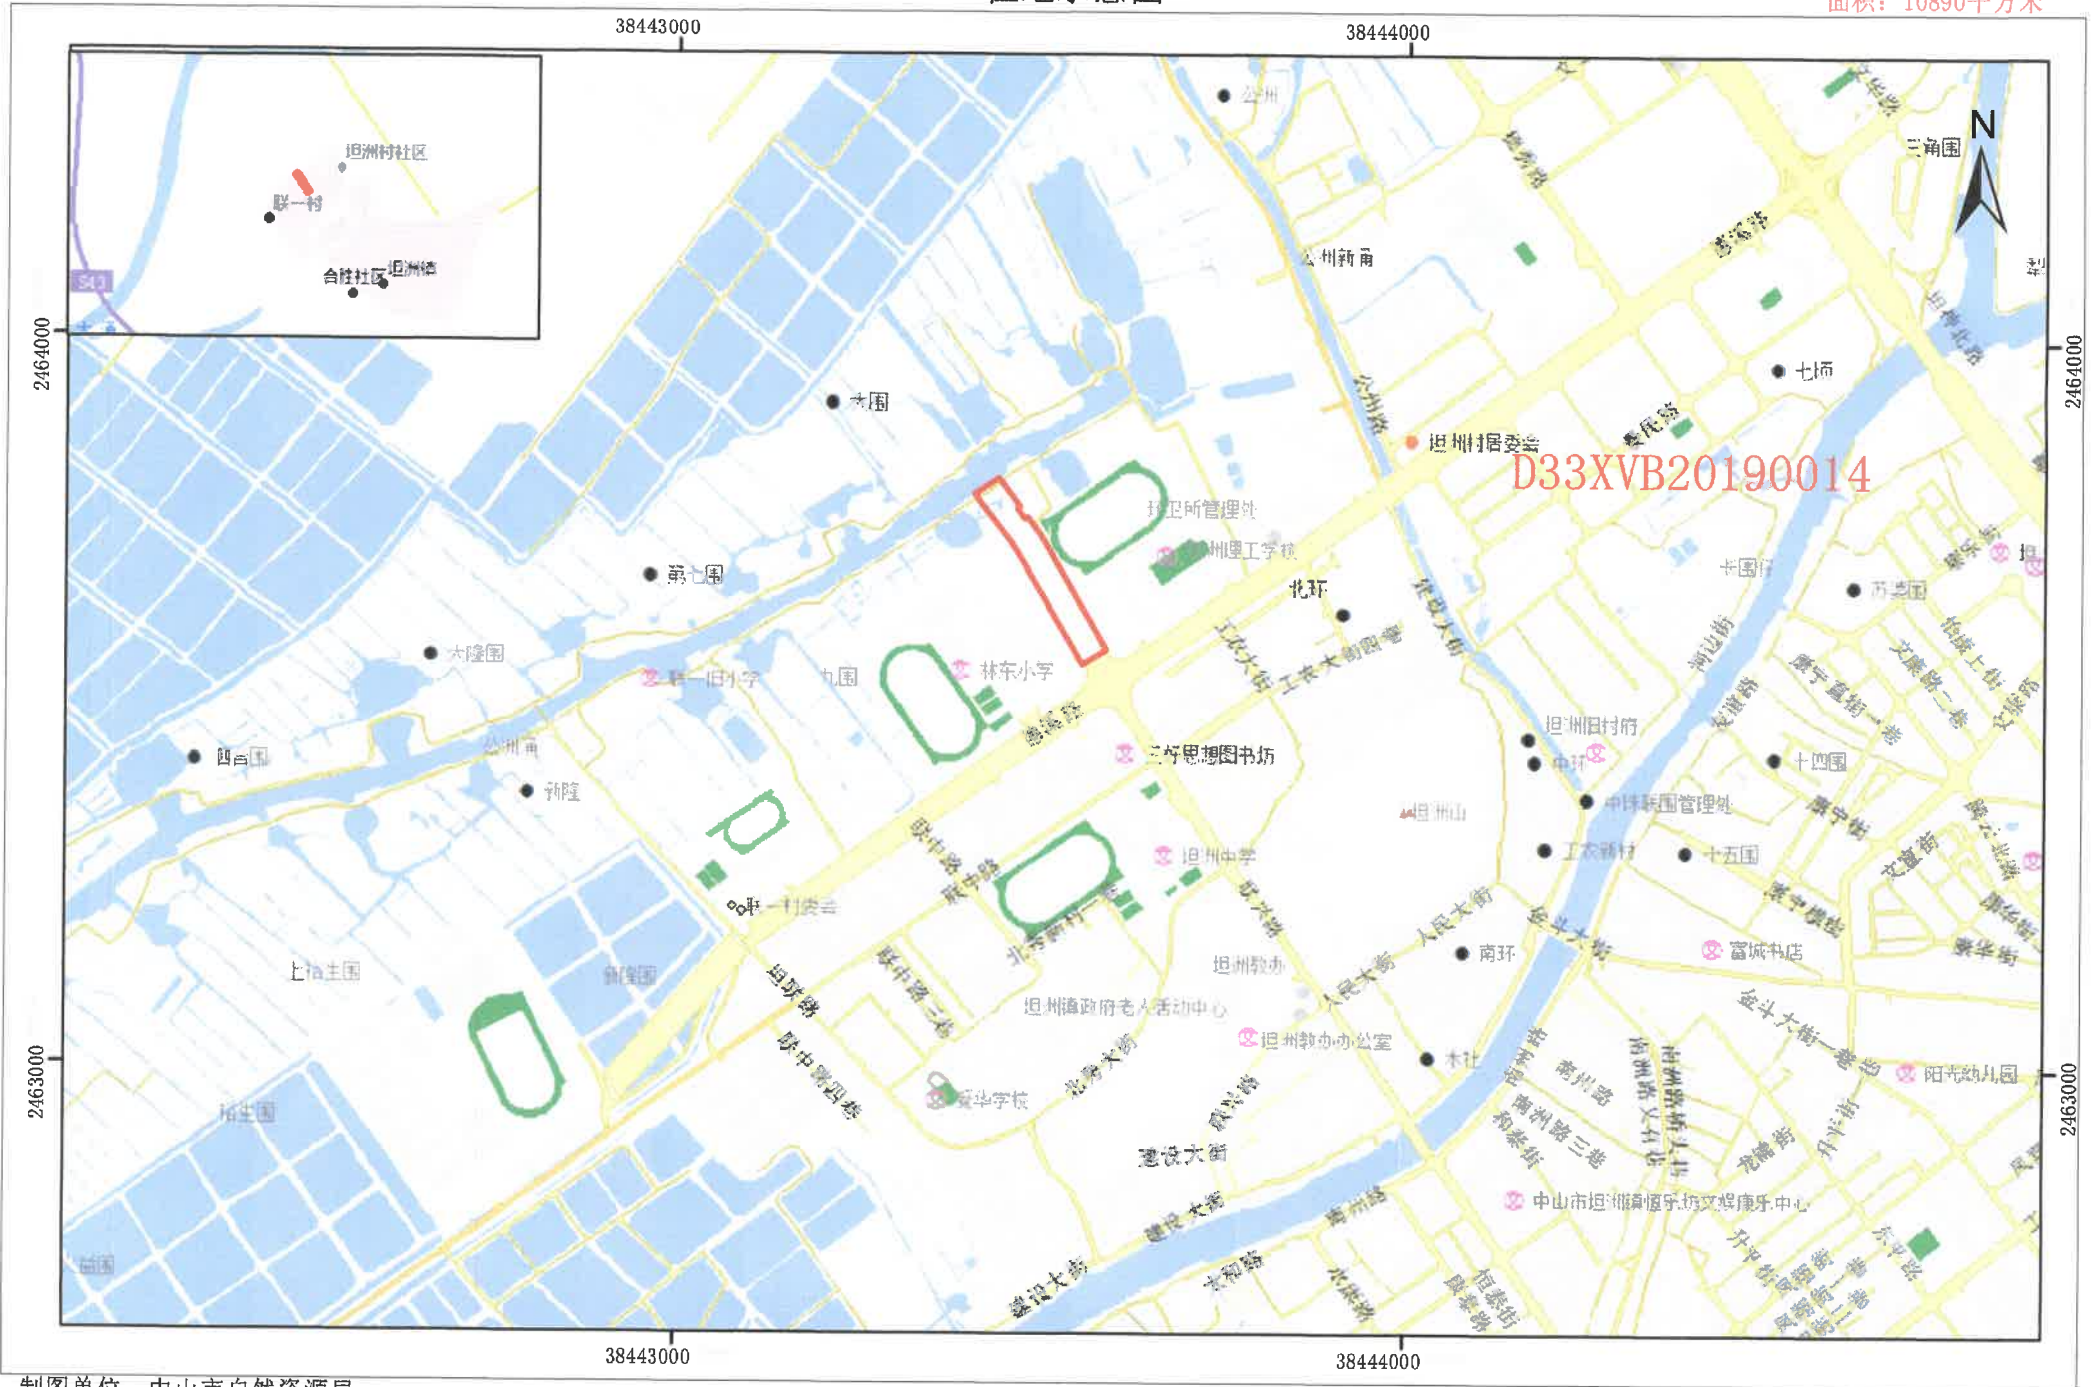

# 征地示意图

面积：10890平方米

制图单位：中山市自然资源局

1:10000

制图日期：2021年11月03日

# 征地示意图

面积：19084平方米

D33XVB20190012