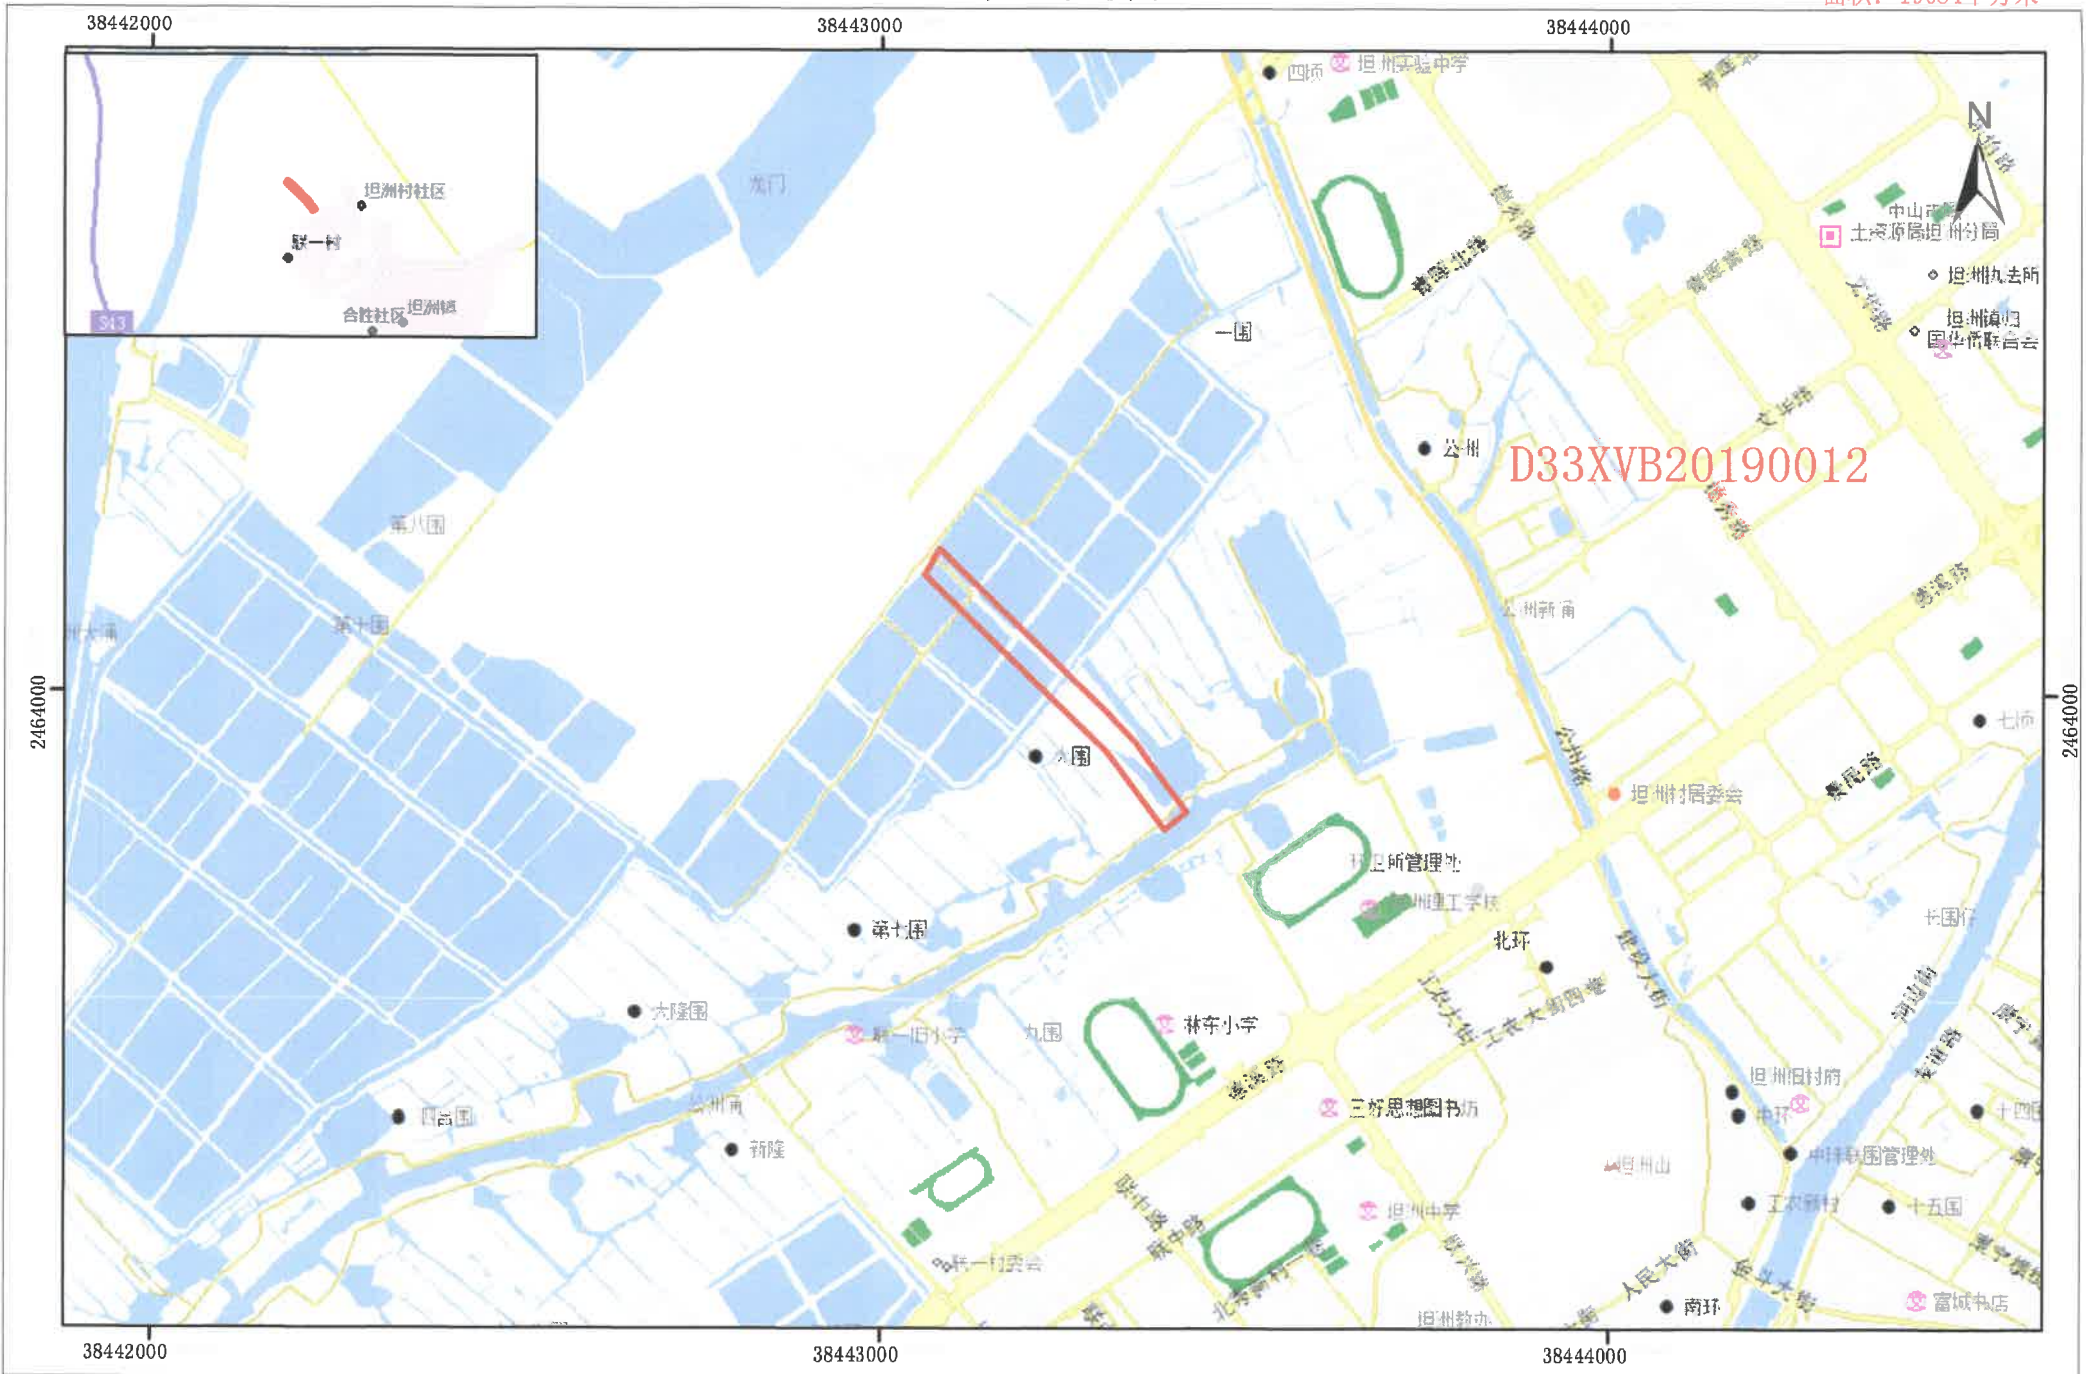

# 征地示意图

面积：10890平方米

制图单位：中山市自然资源局

1:10000

制图日期：2021年11月03日

# 征地示意图

面积：19084平方米

D33XVB20190012