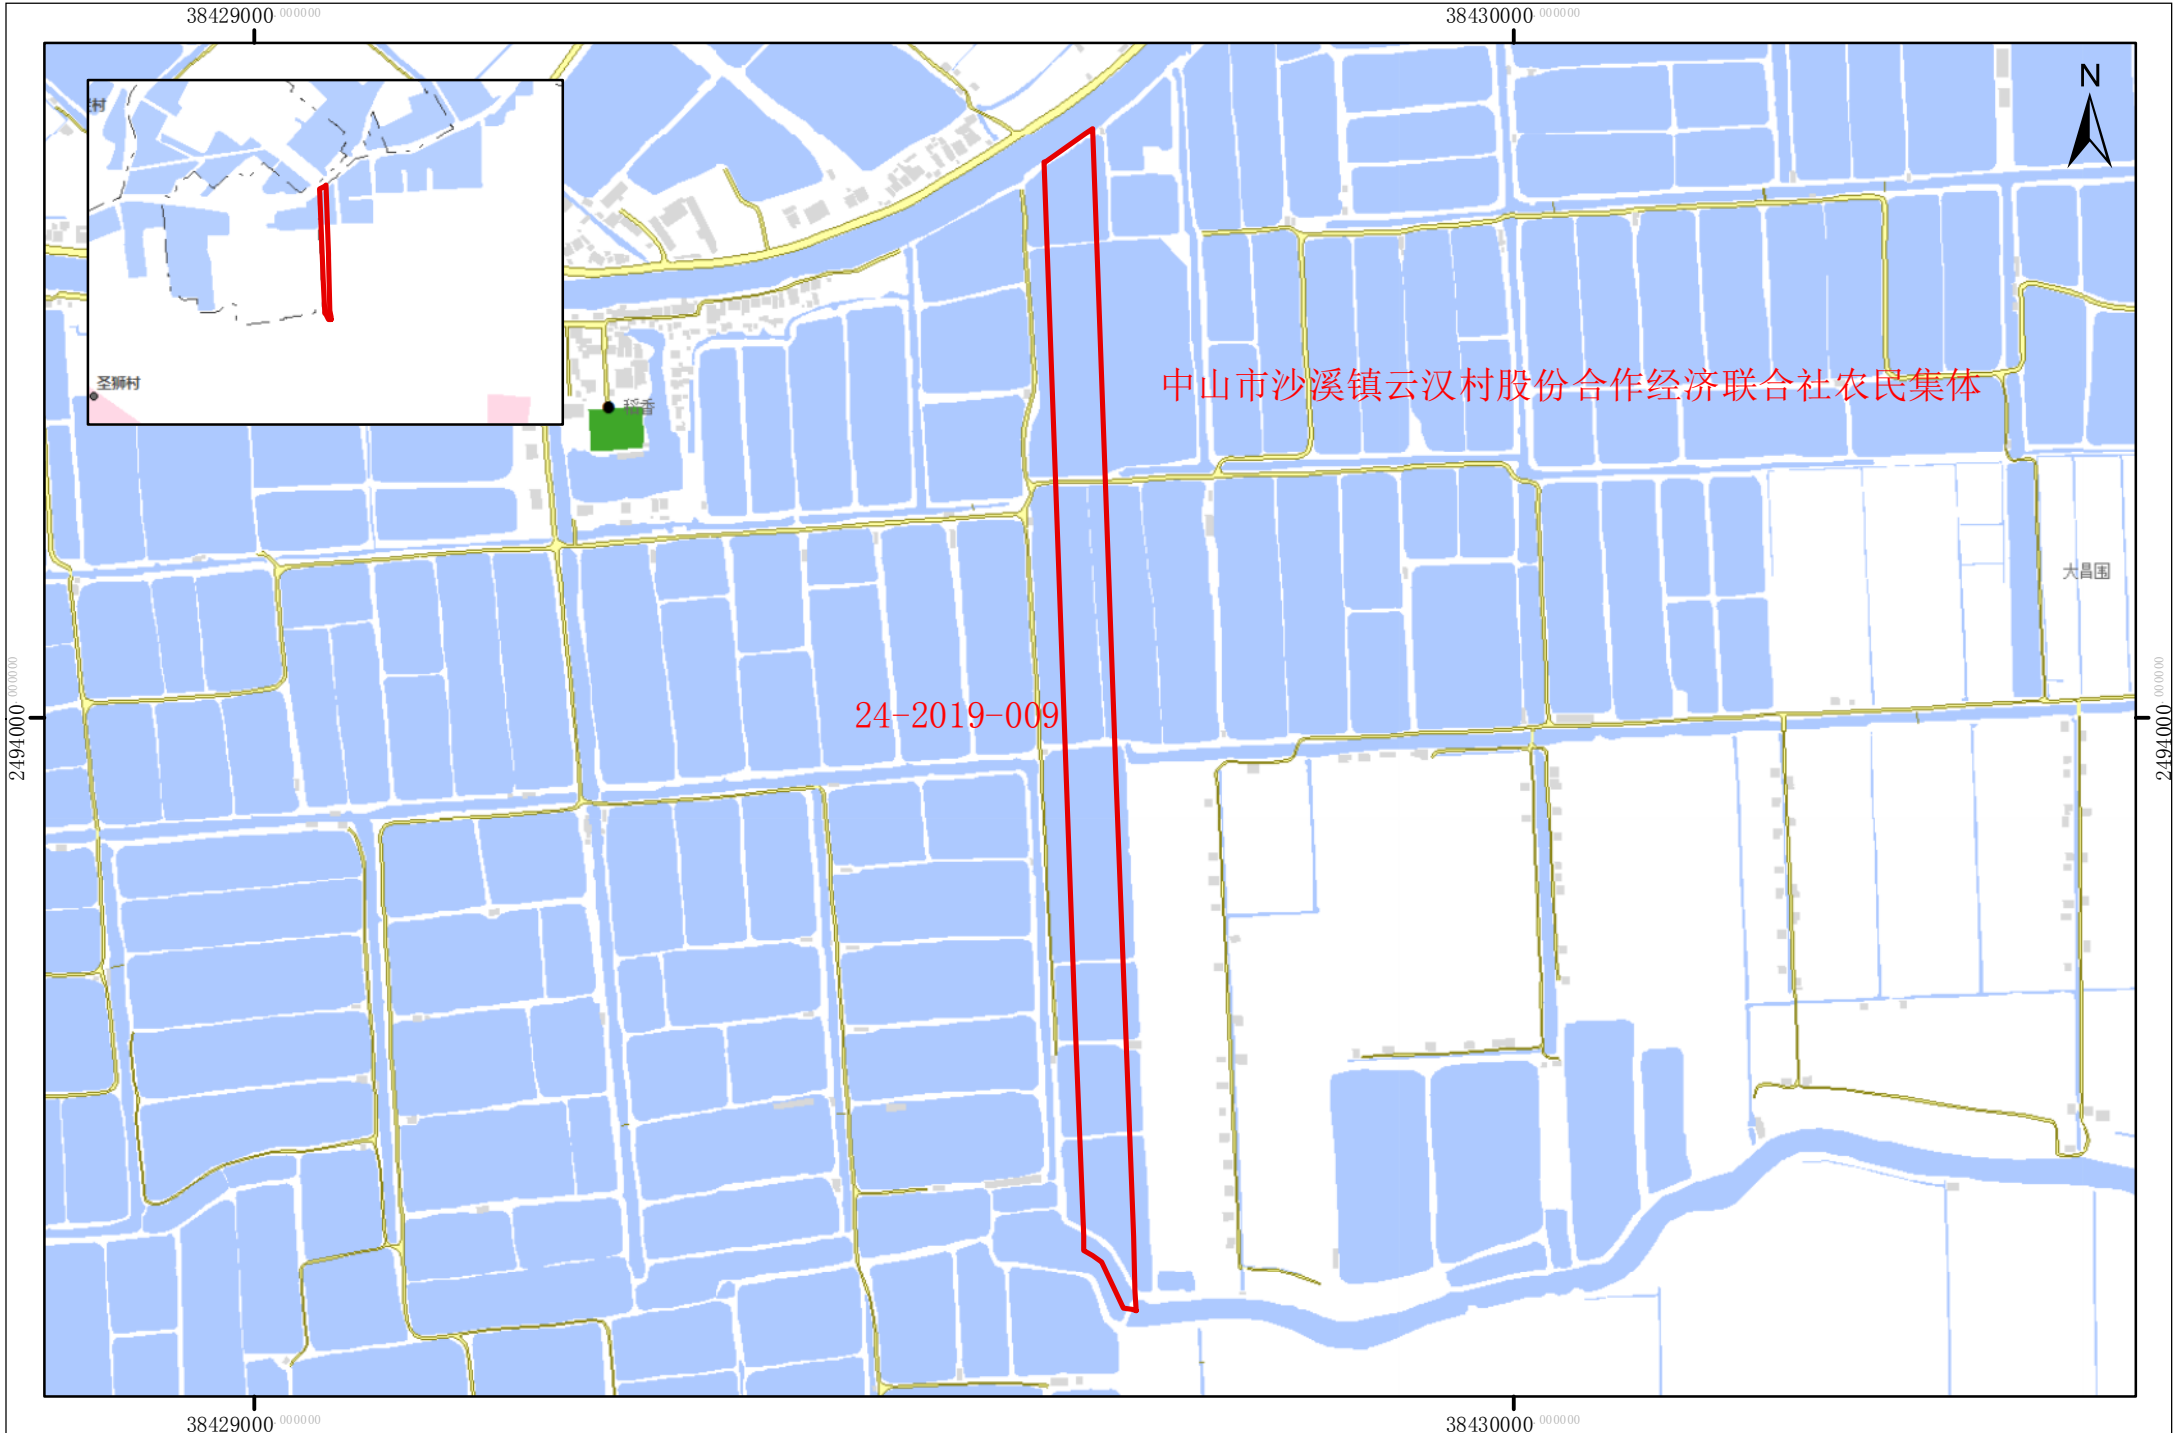

# 征地示意图

中山市沙溪镇云汉村股份合作经济联合社农民集体

24-2019-009

大昌围