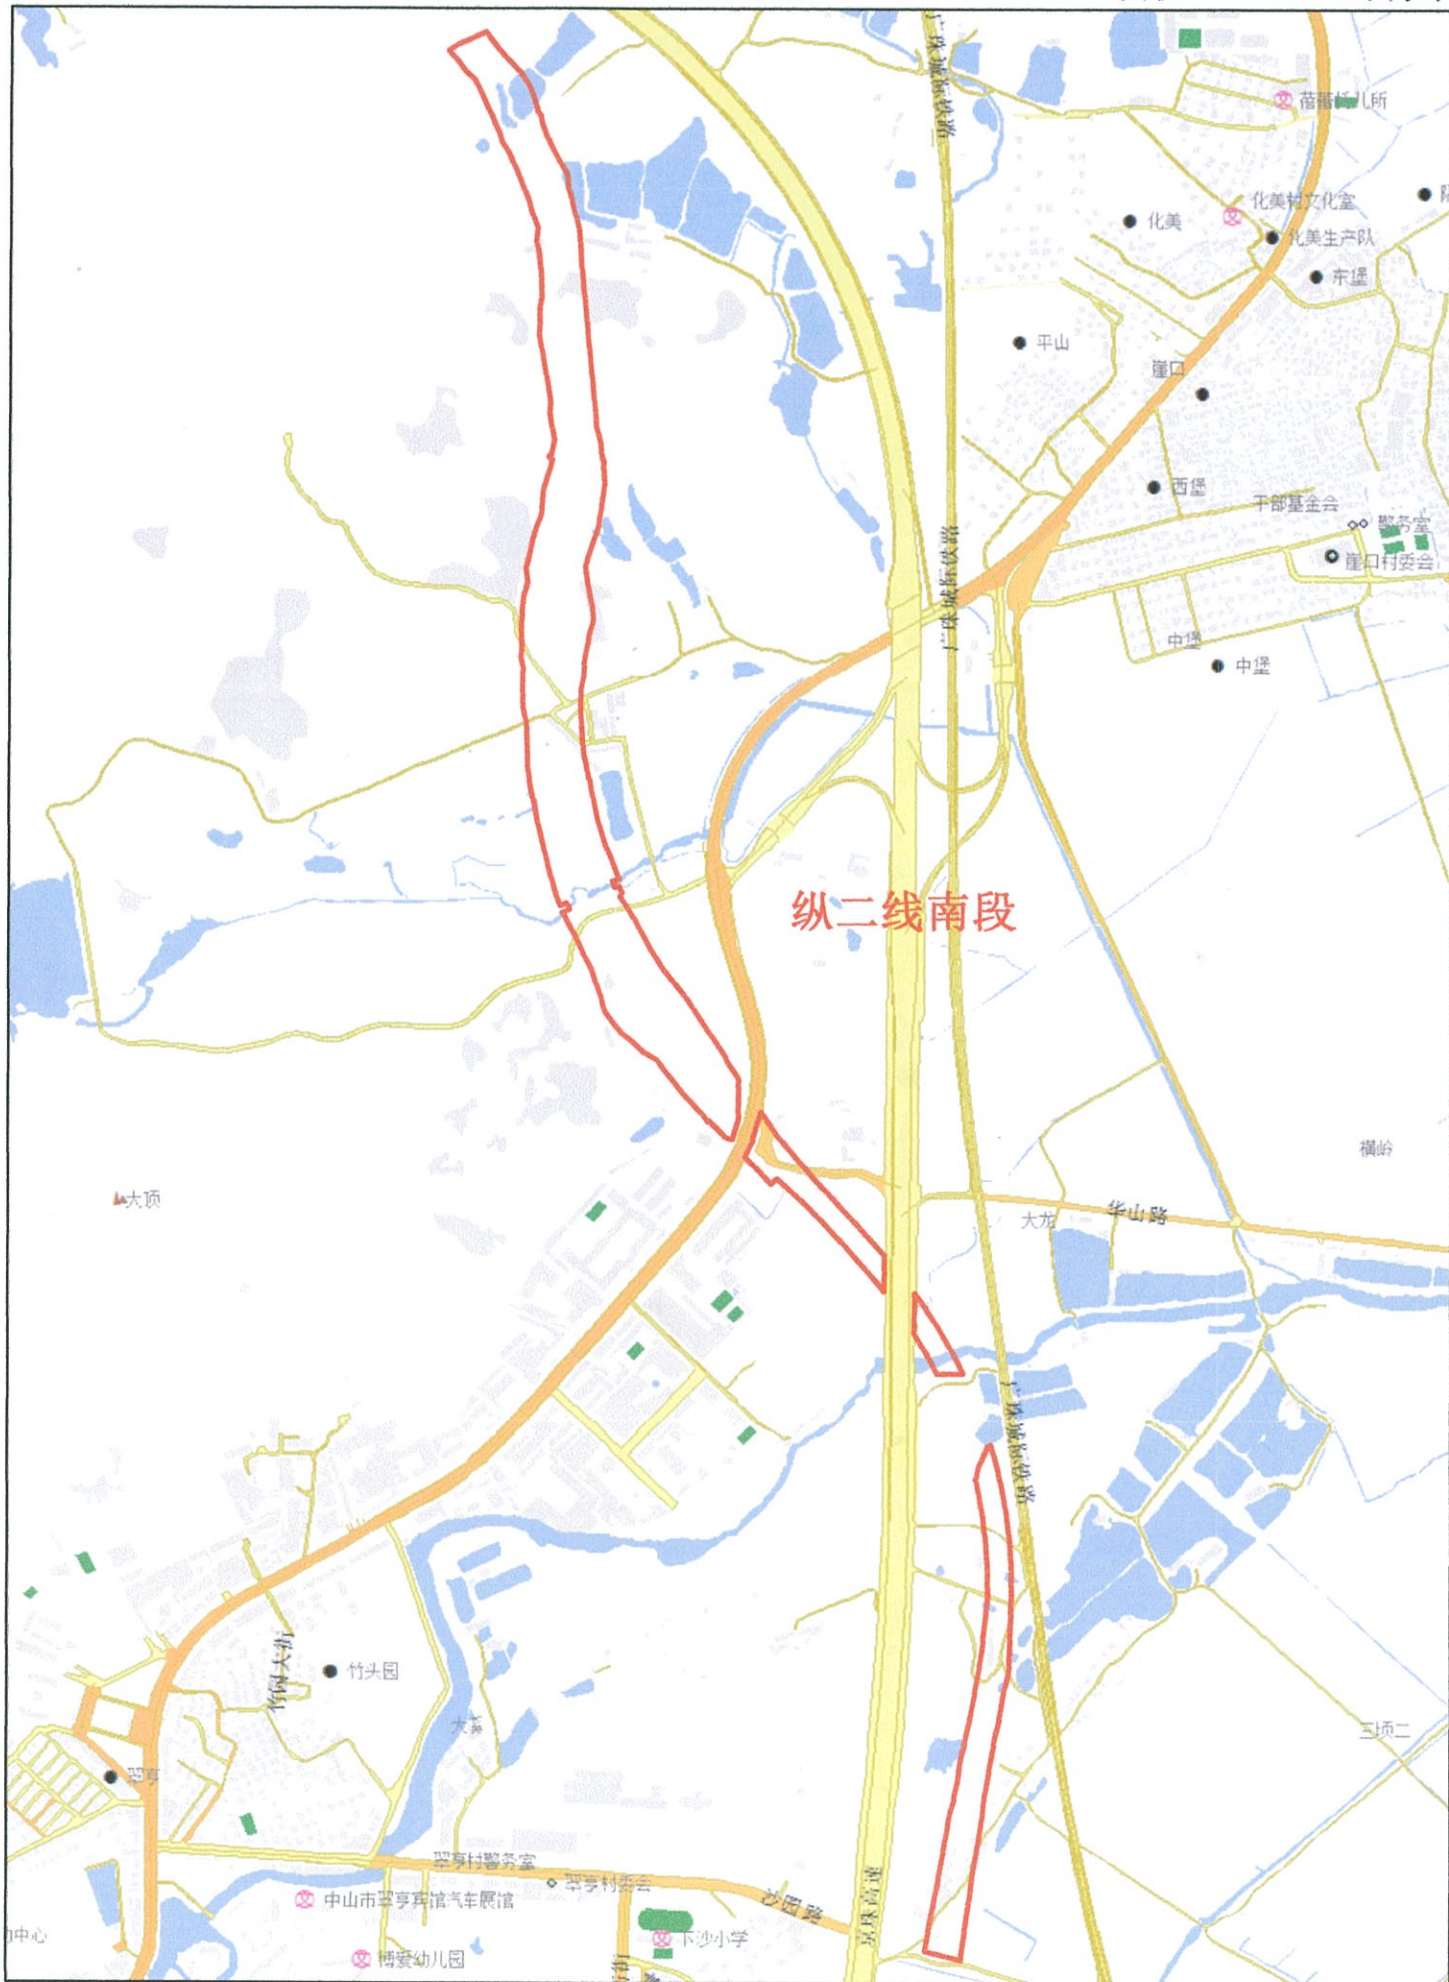

中山市南朗镇崖口股份合作经济联合社
农民集体征地示意图

面积：176148.0平方米

1:10000

制图单位：中山市自然资源局
制图日期：2020年10月16日