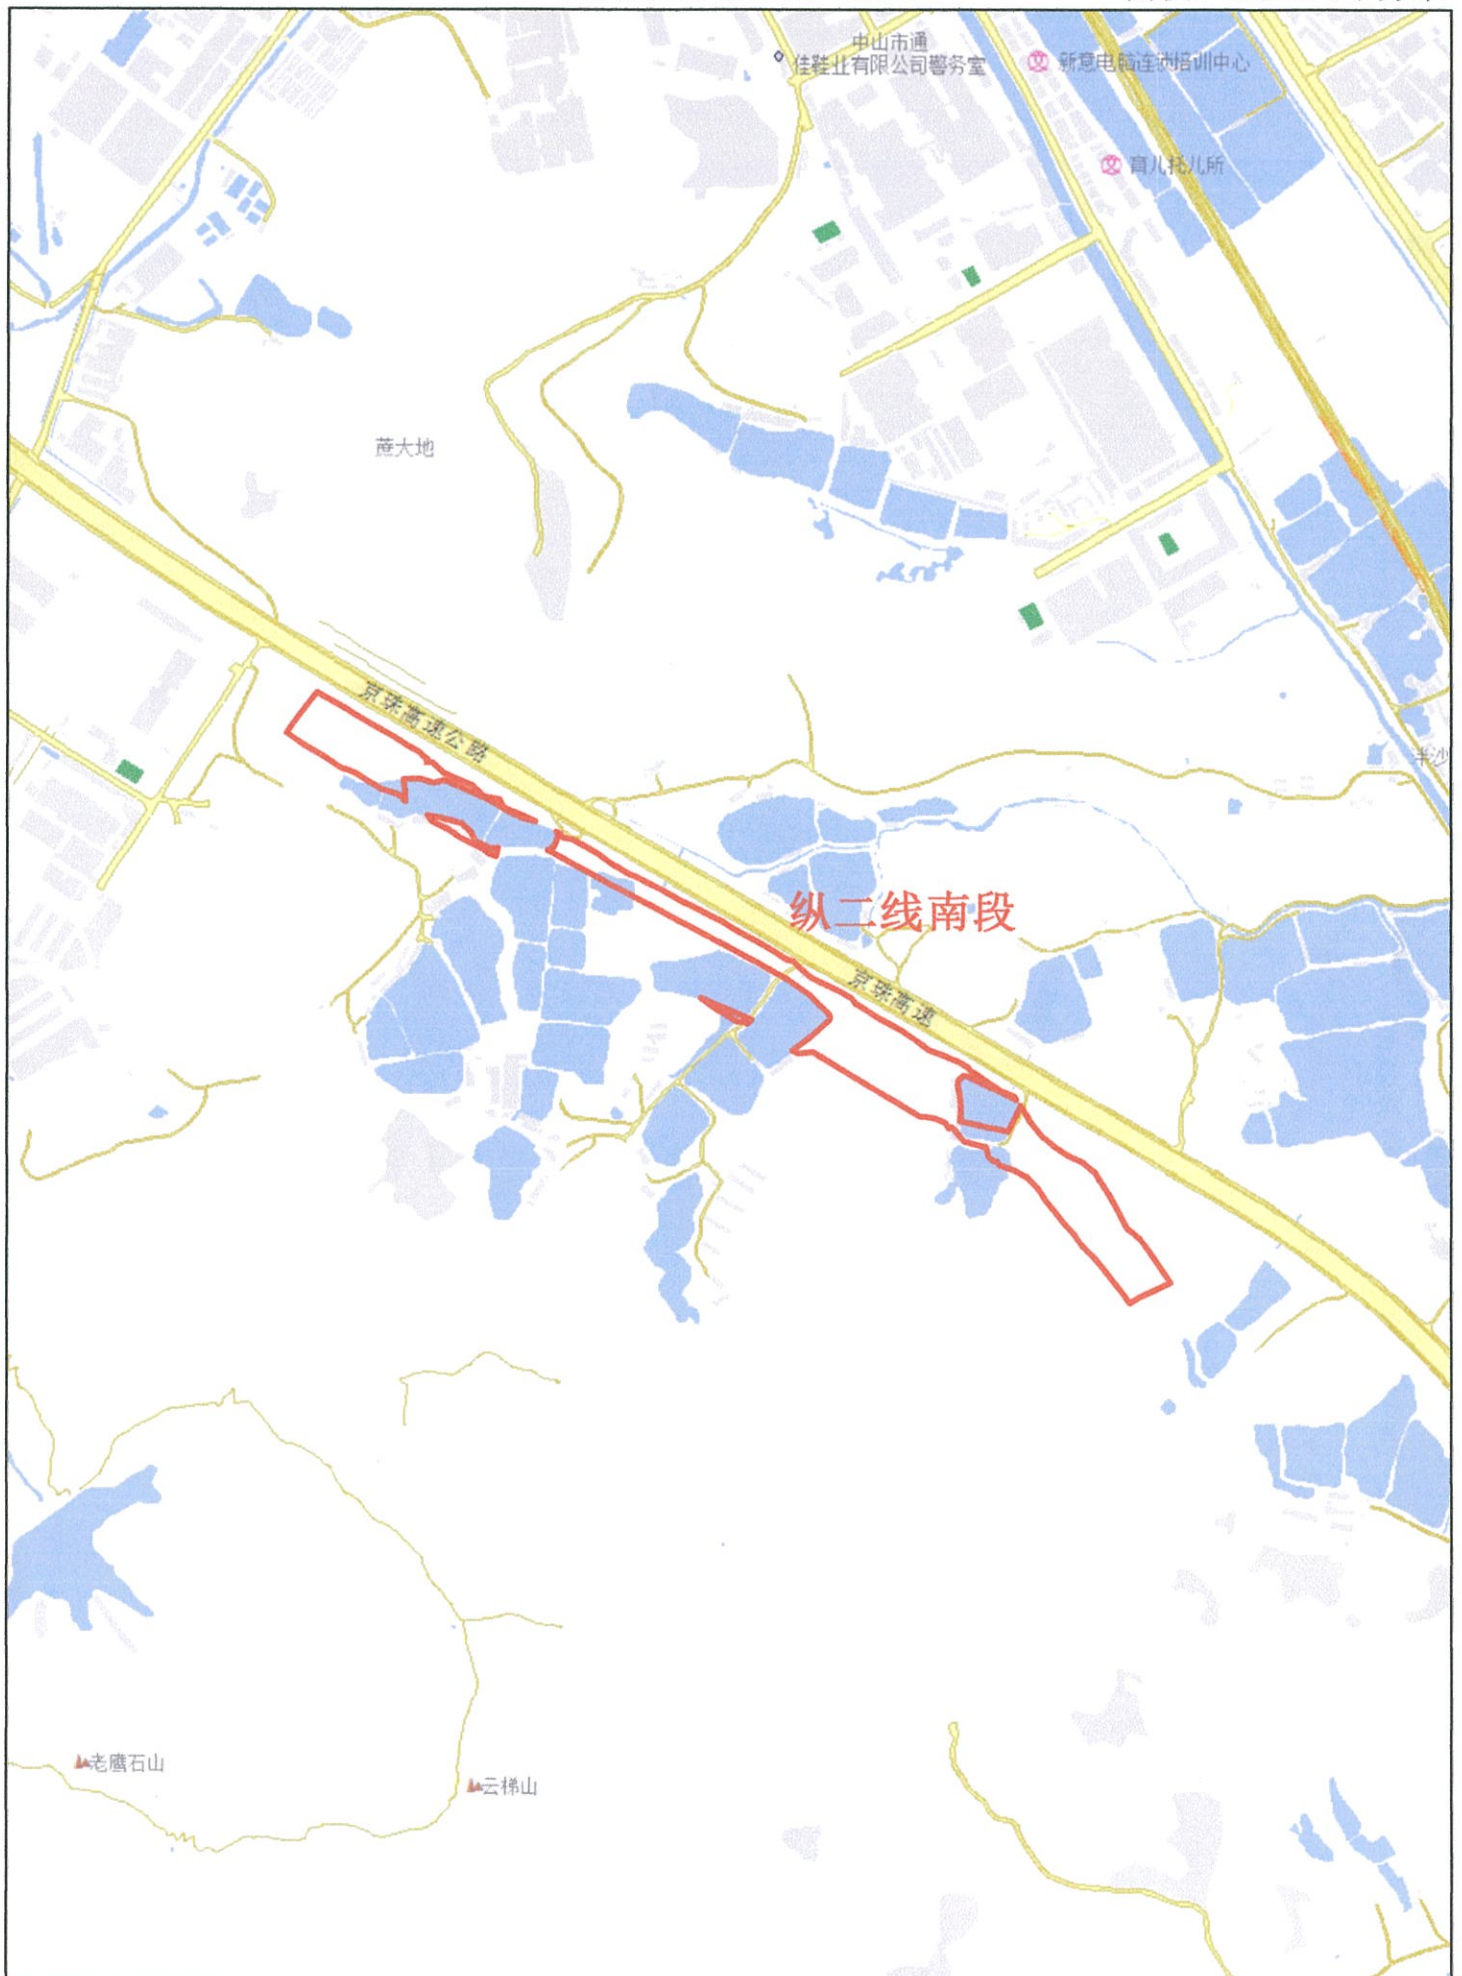

中山市南朗镇泮沙股份合作经济联合社
农民集体征地示意图

面积：62527.0平方米

1:10,000

制图单位：中山市自然资源局
制图日期：2020年10月16日