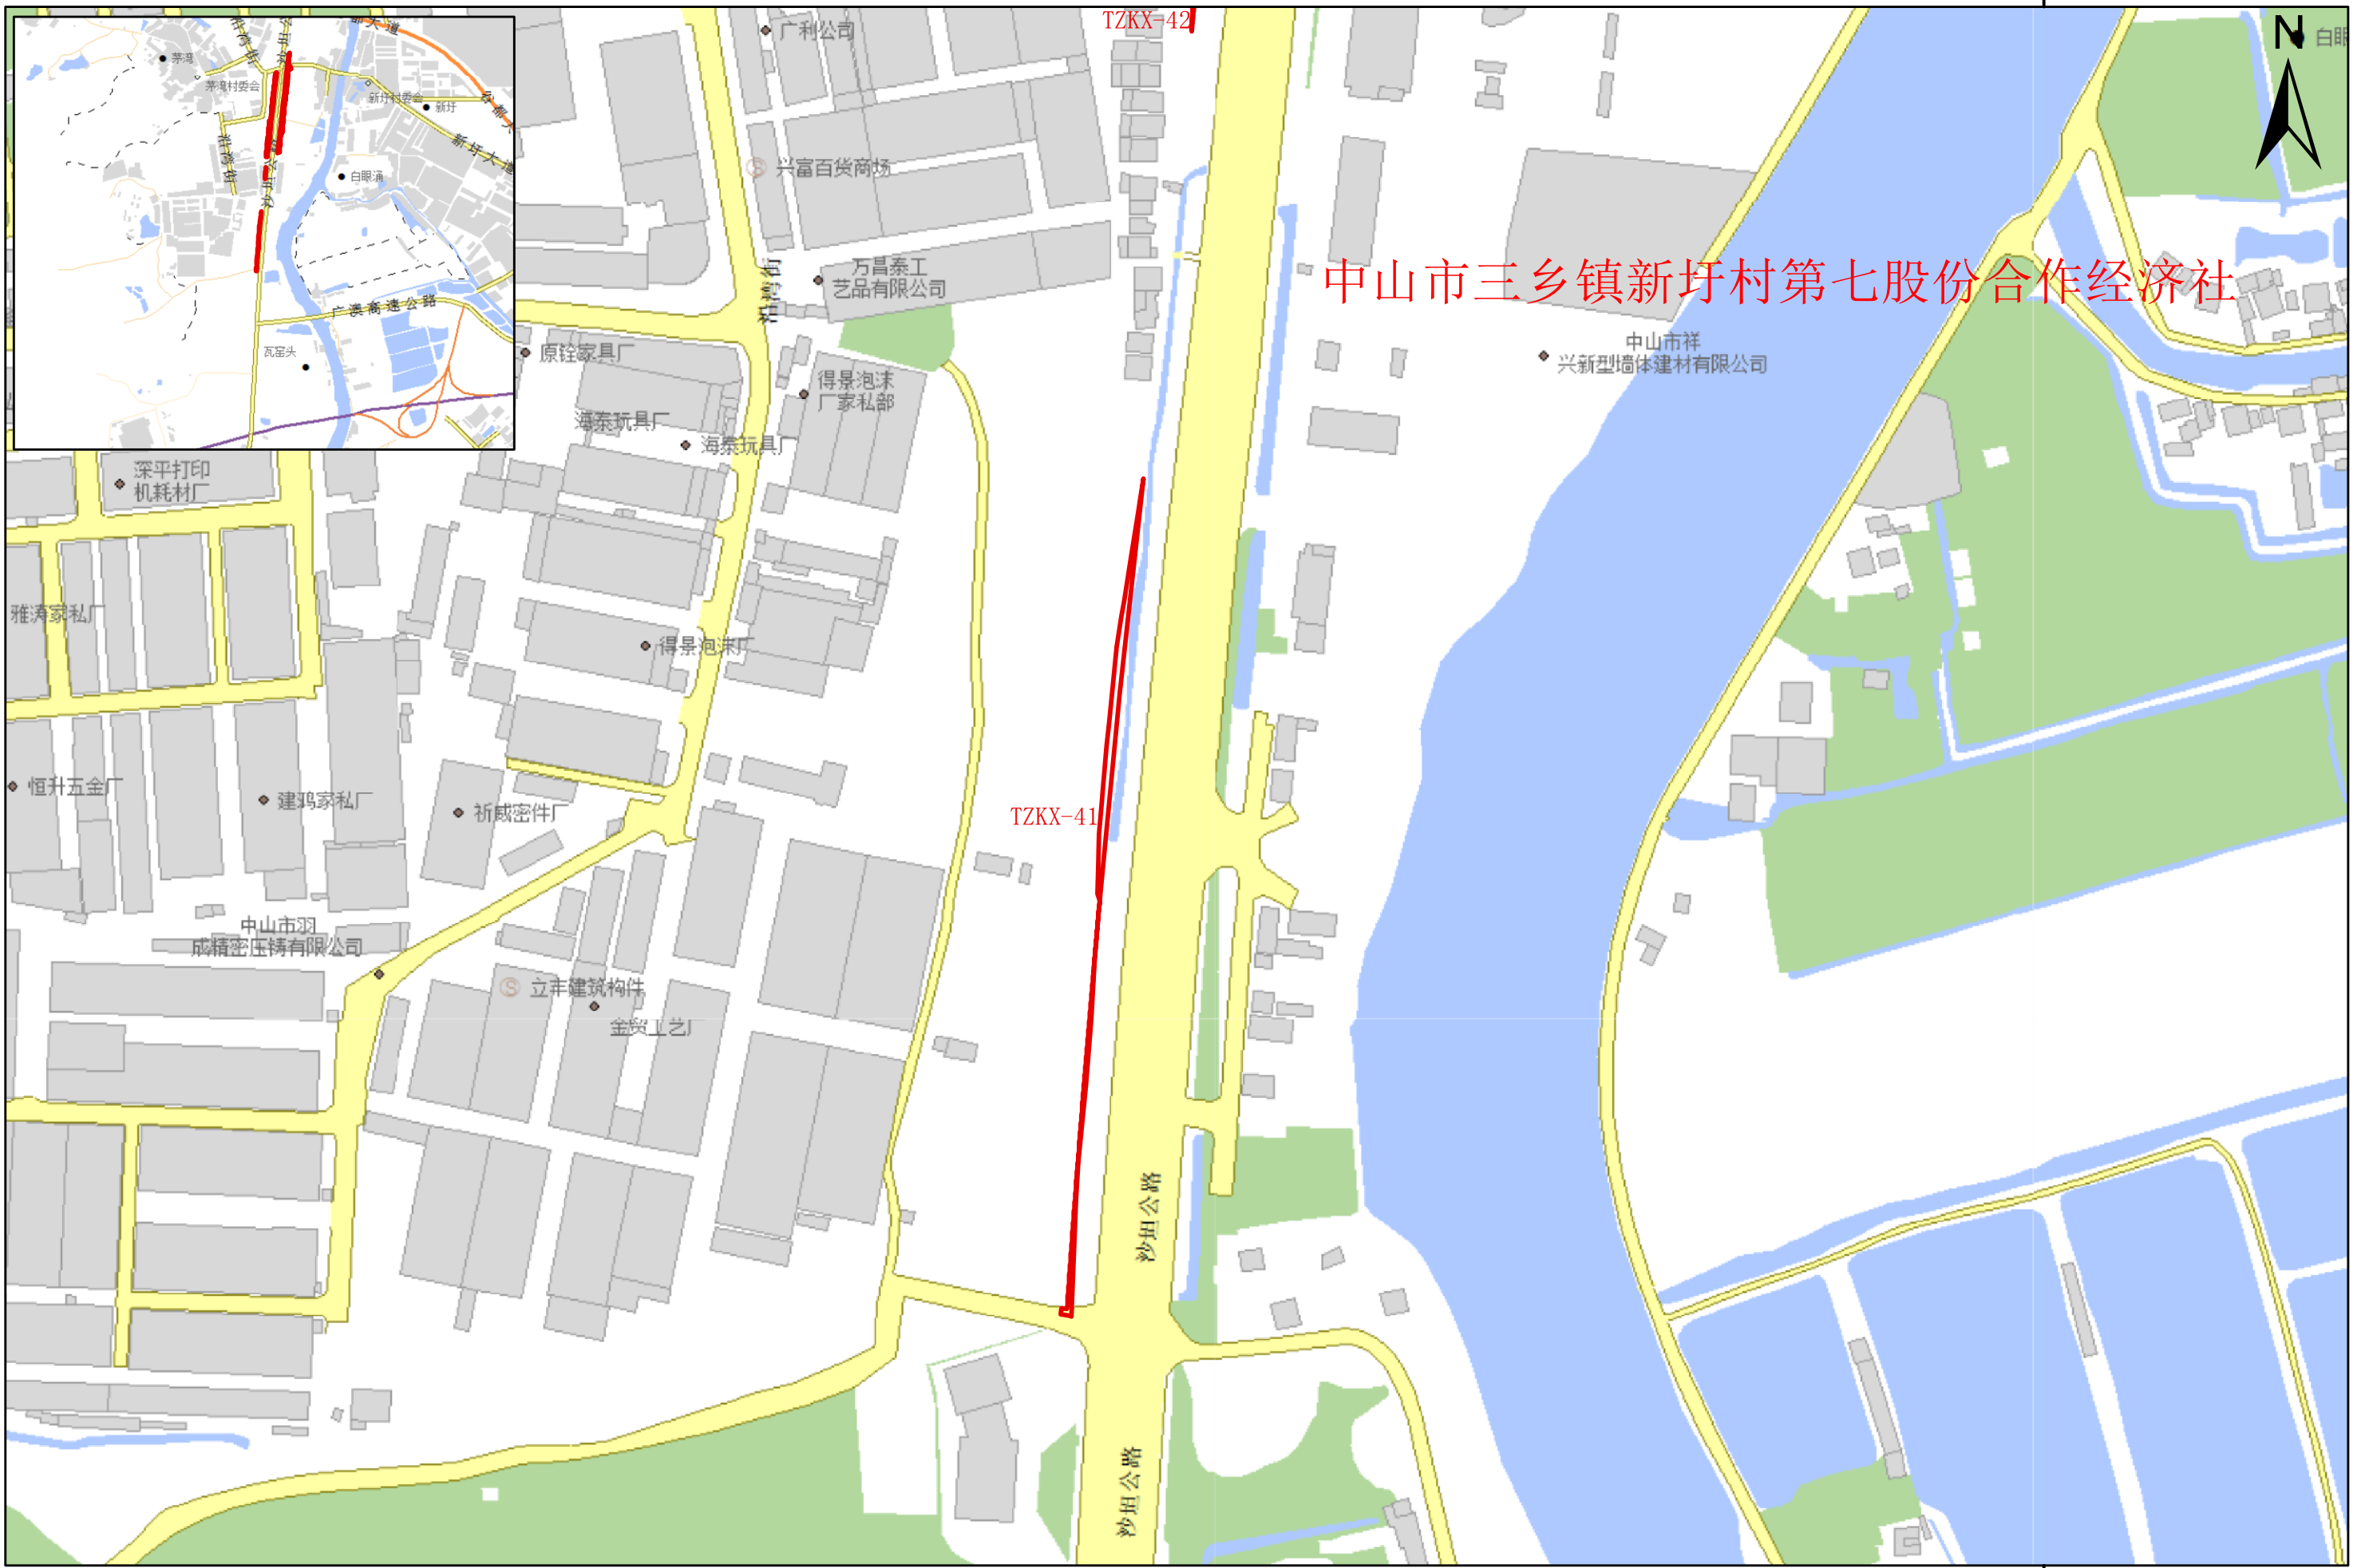

征地示意图

面积：.7965公顷

中山市三乡镇新圩村第七股份合作经济社

38444000 000000

中山市三乡镇新圩村第七股份合作经济社

TZKX-41

TZKX-42

沙坦公路