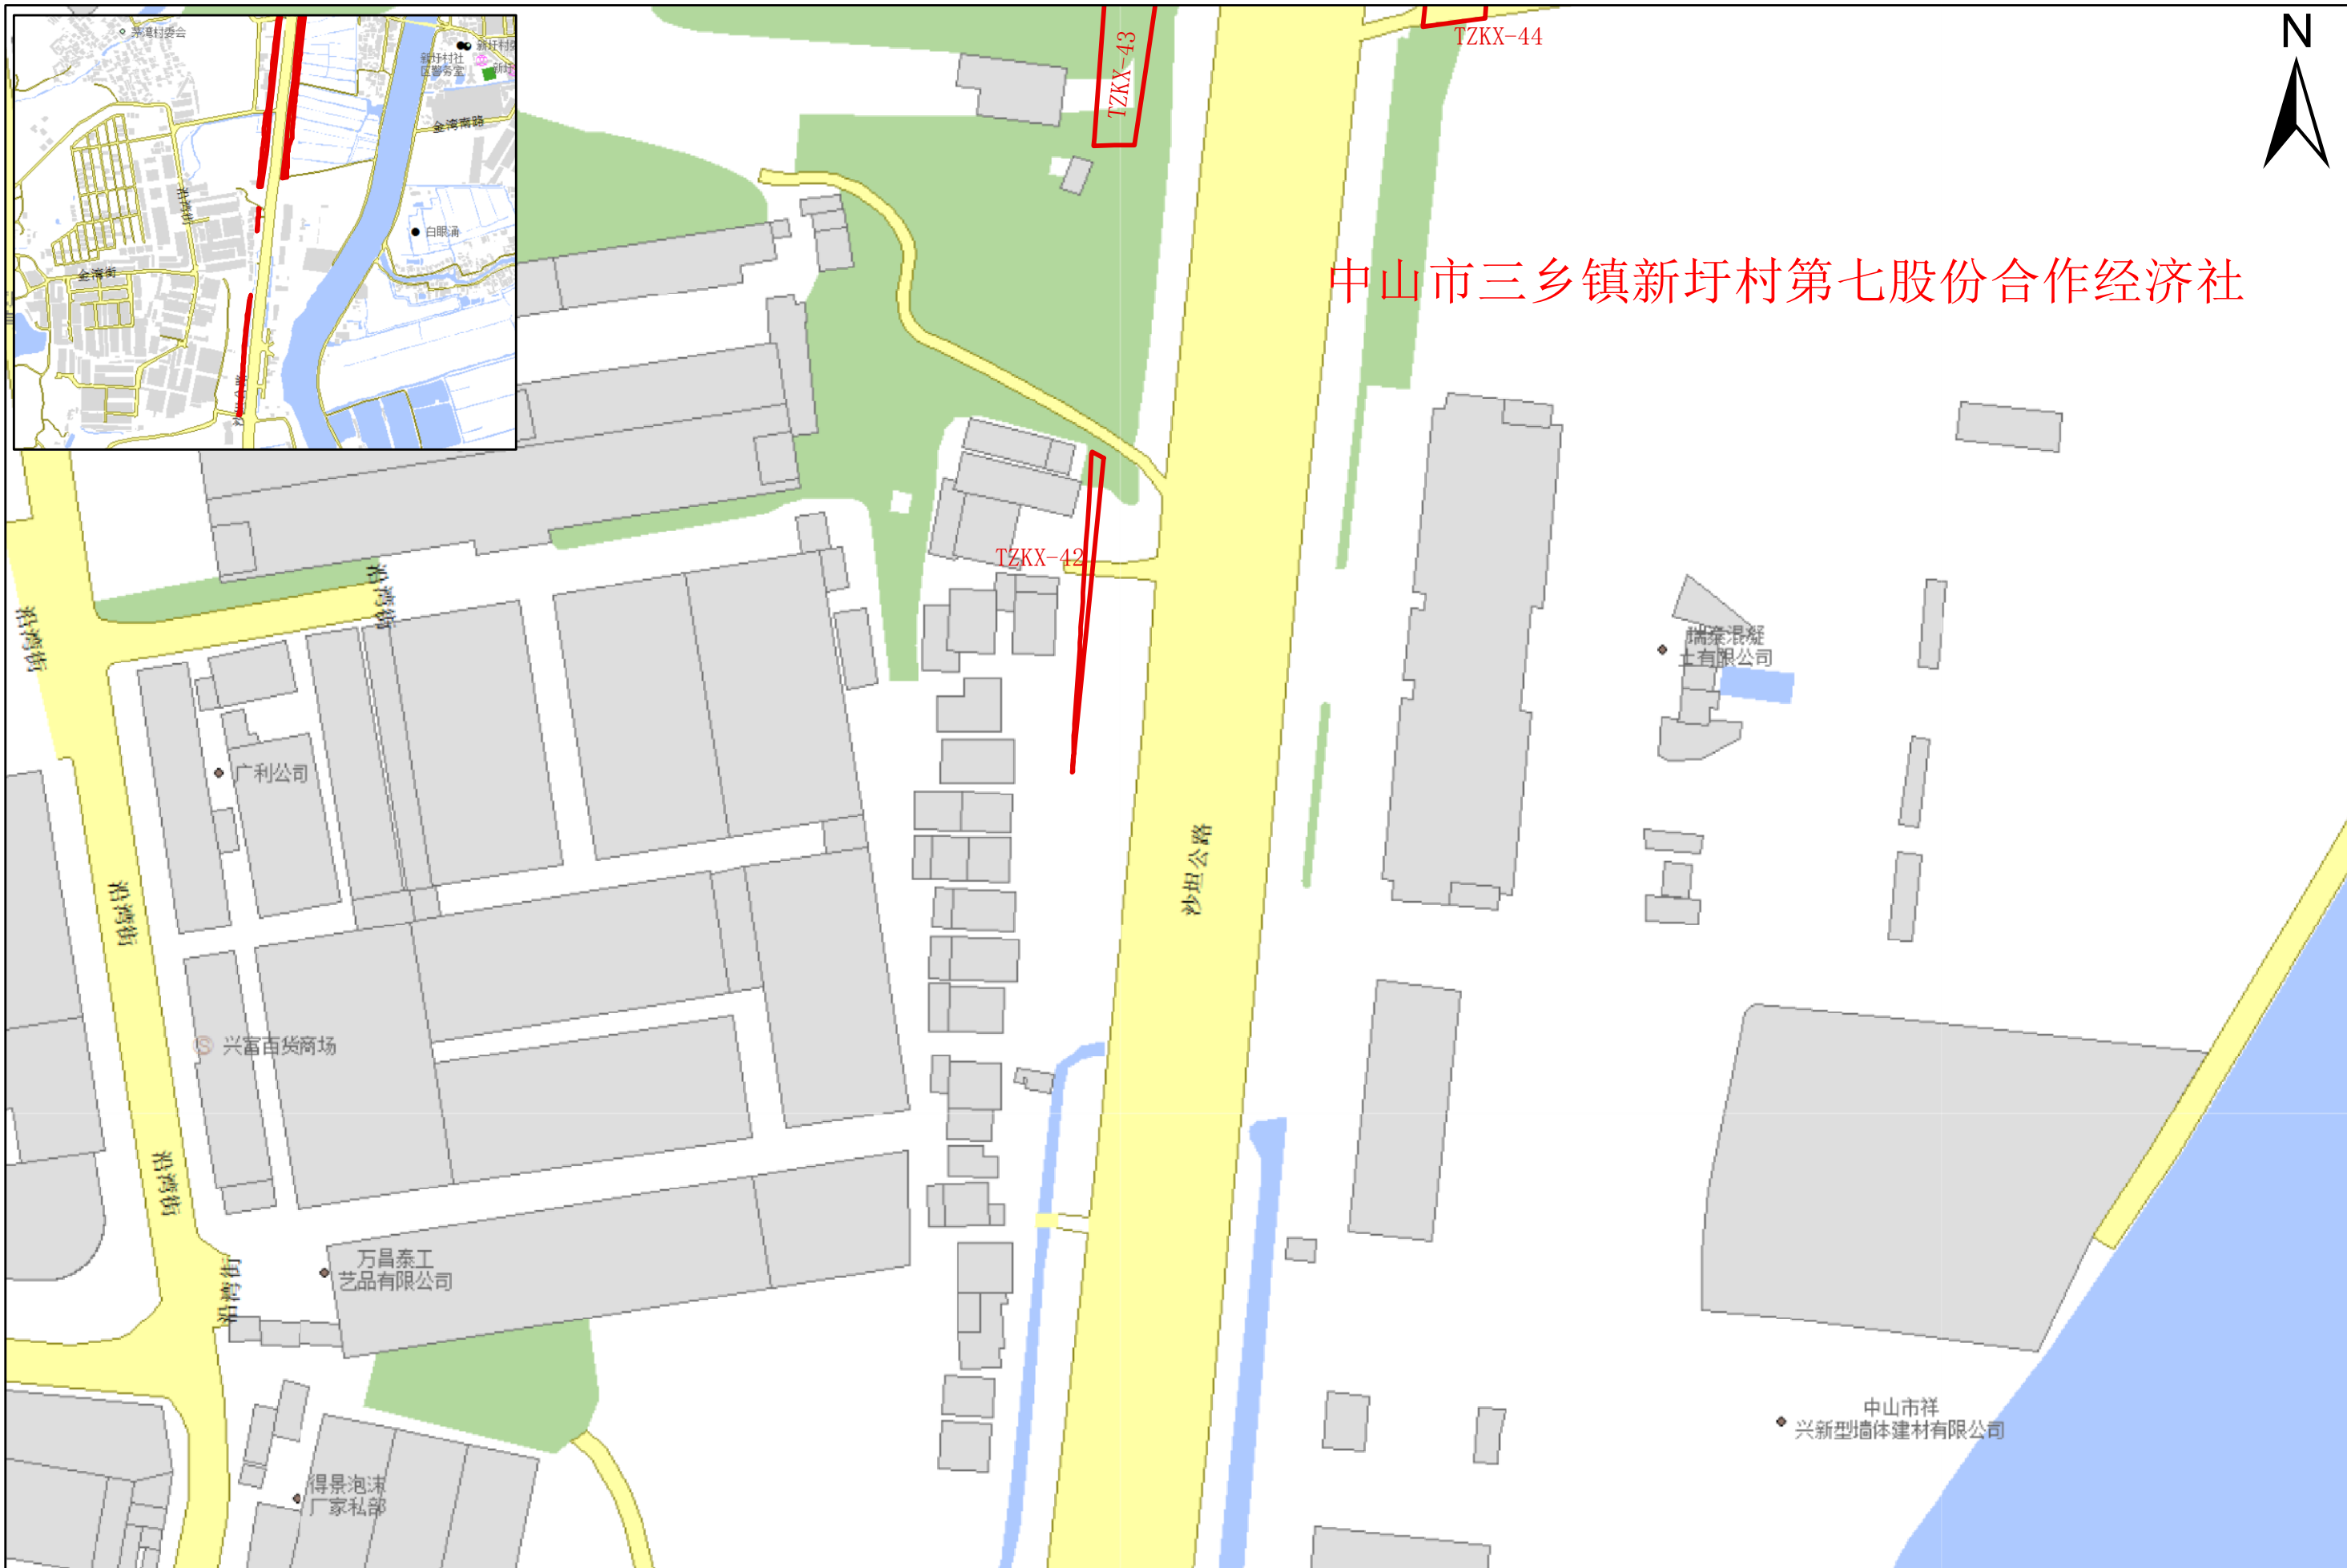

征地示意图

面积：.7965公顷

中山市三乡镇新圩村第七股份合作经济社

38444000 000000

中山市三乡镇新圩村第七股份合作经济社

TZKX-41

TZKX-42

沙坦公路