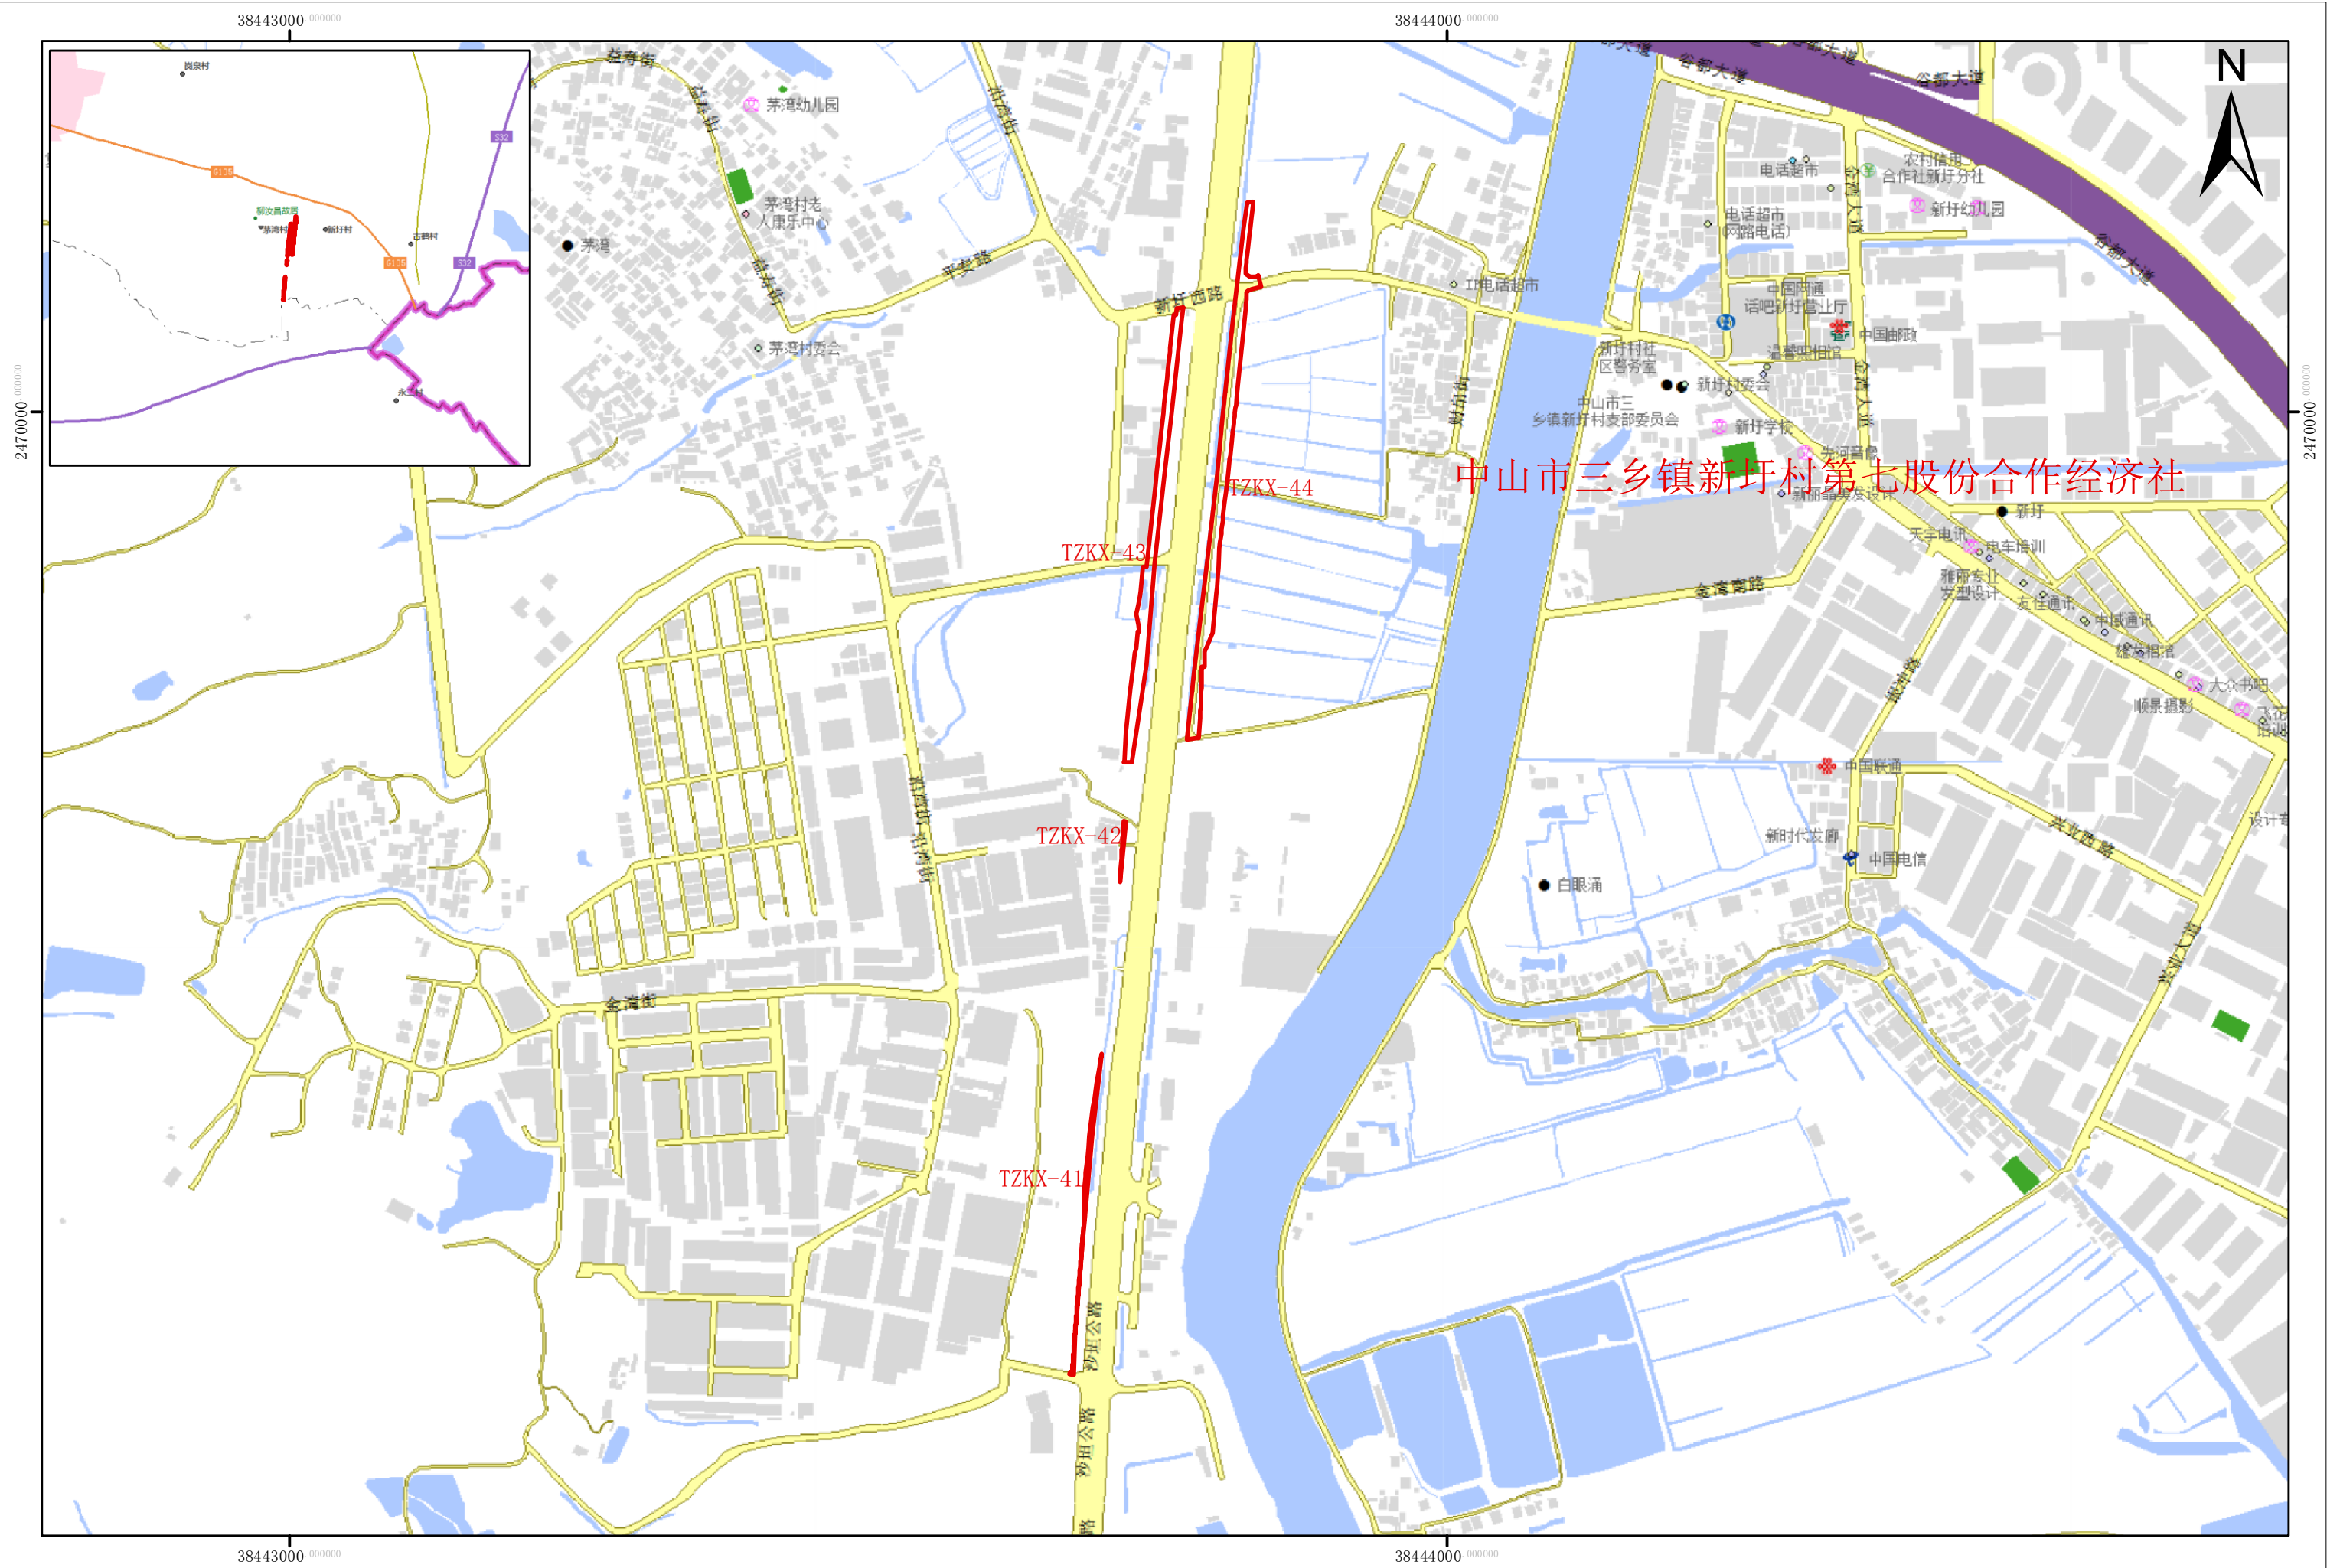

征地示意图

面积：.7965公顷

中山市三乡镇新圩村第七股份合作经济社

38444000 000000

中山市三乡镇新圩村第七股份合作经济社

TZKX-41

TZKX-42

沙坦公路