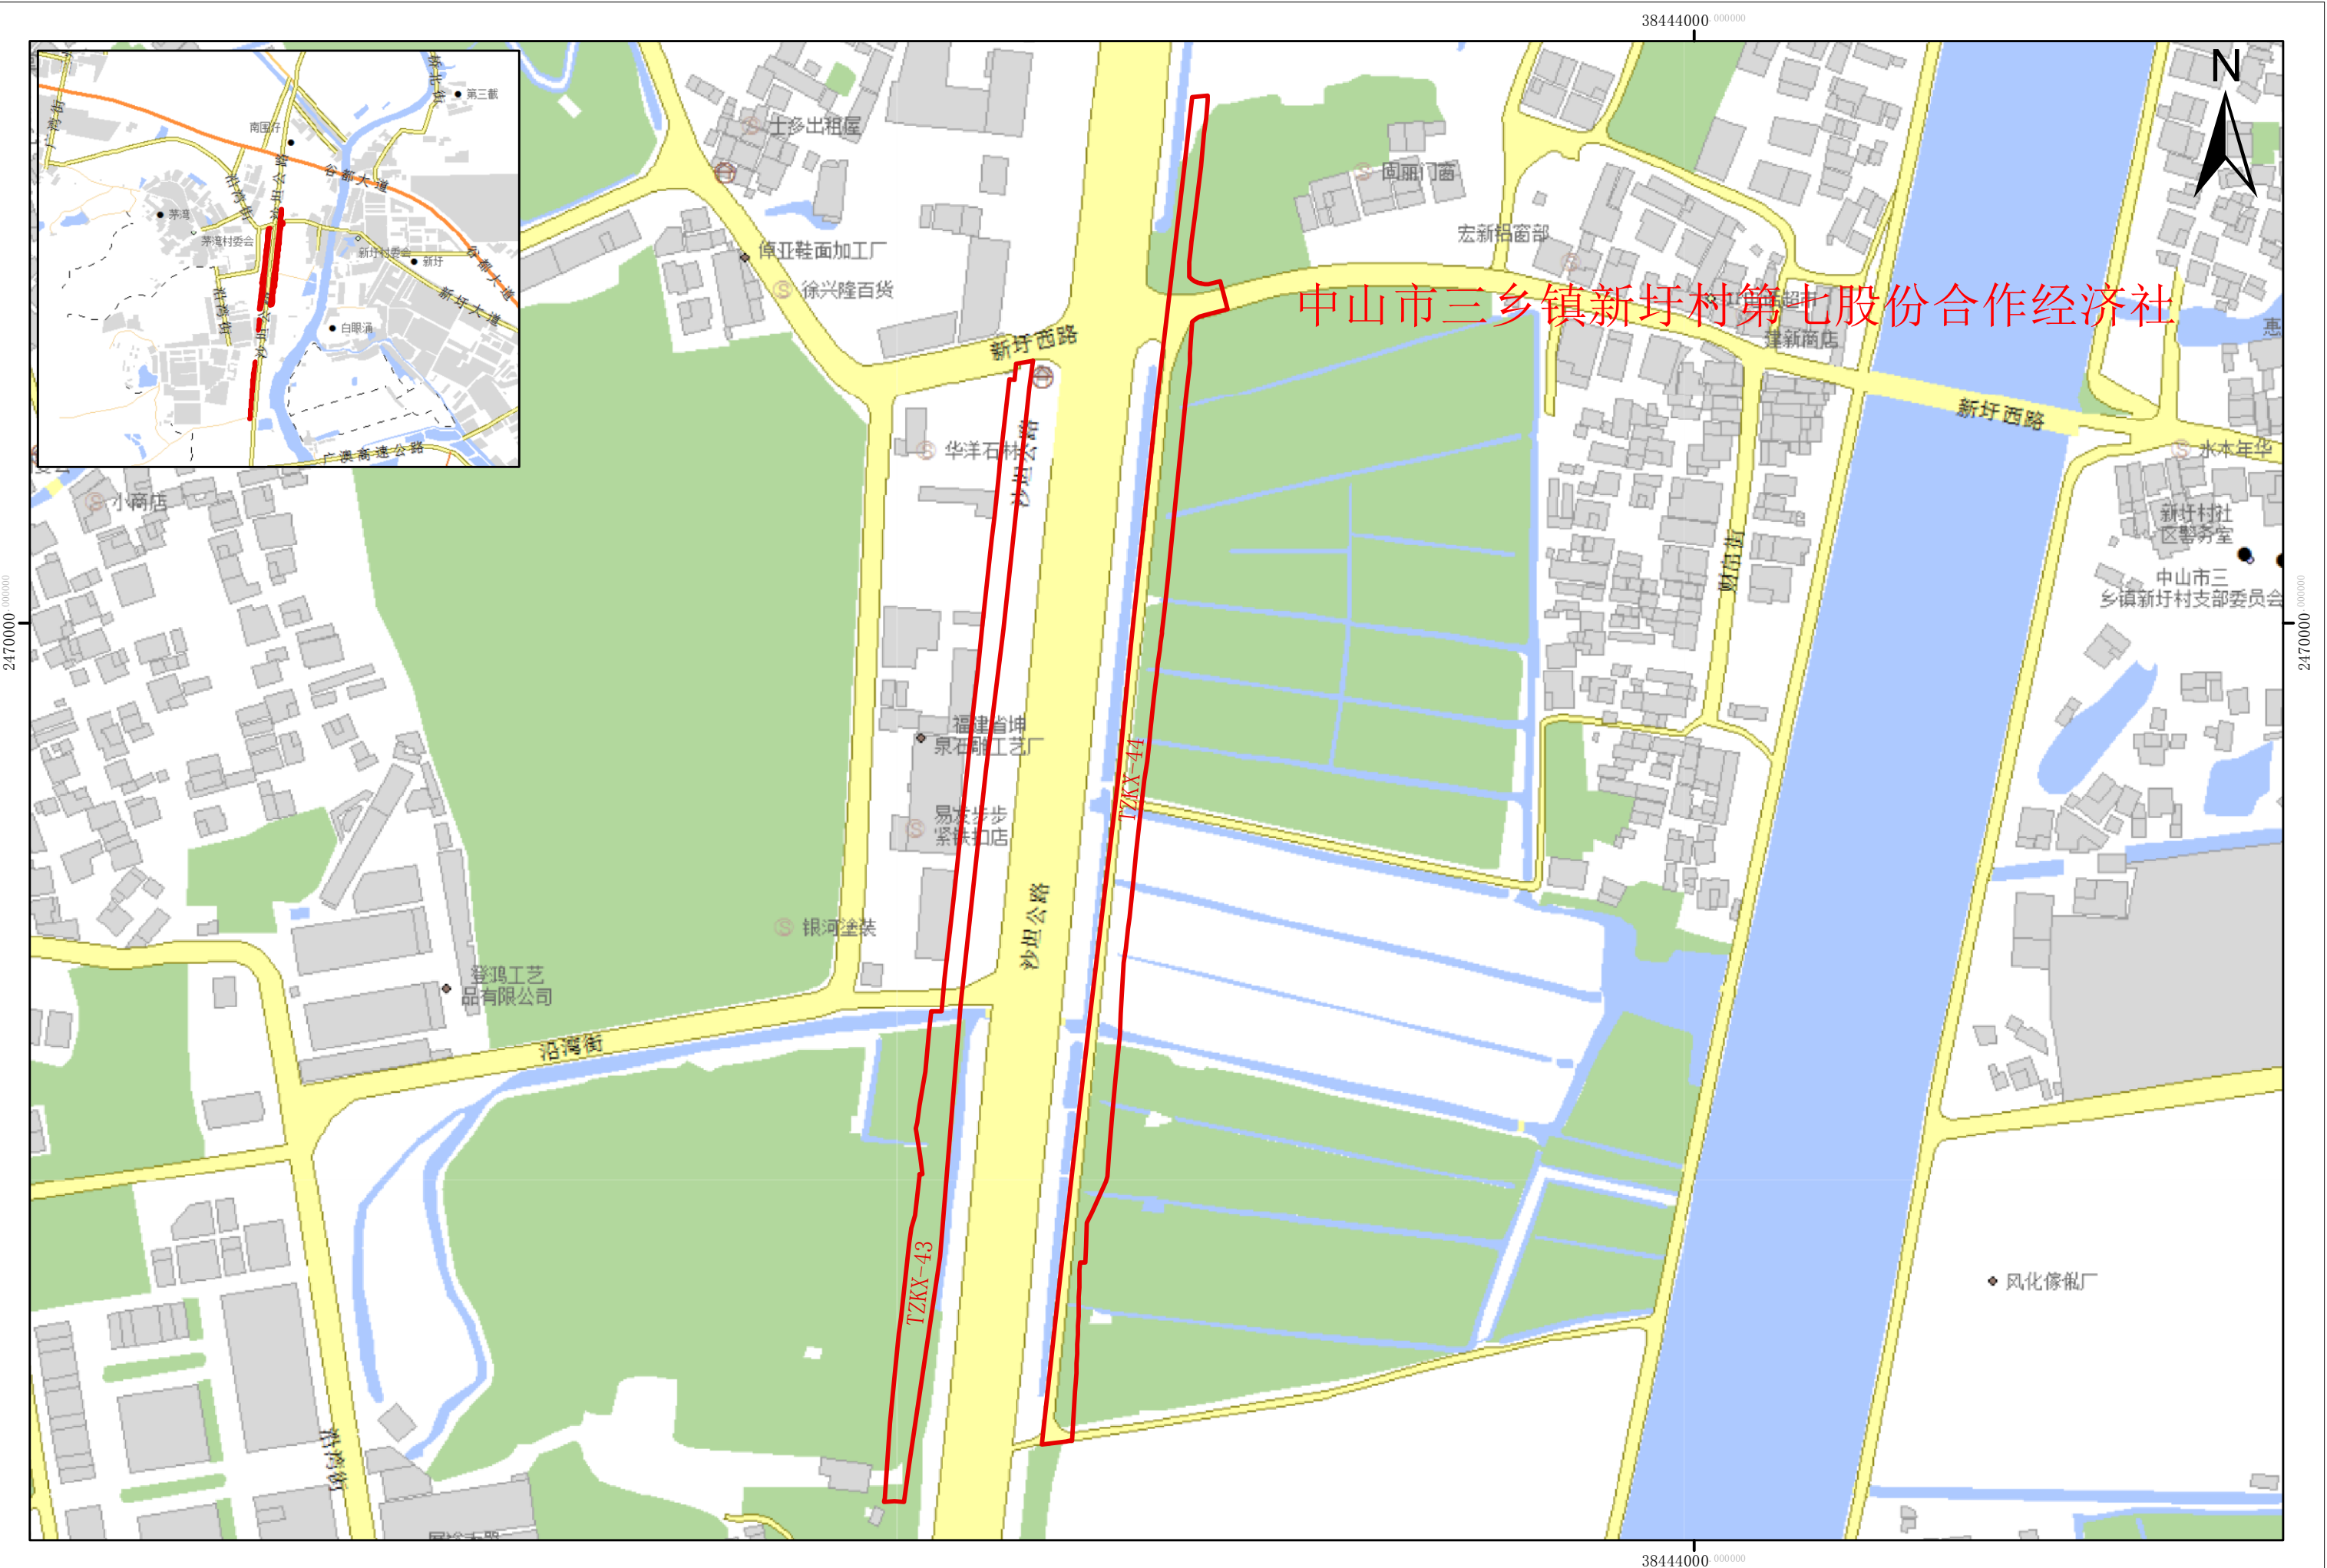

征地示意图

面积：.7965公顷

中山市三乡镇新圩村第七股份合作经济社

38444000 000000

中山市三乡镇新圩村第七股份合作经济社

TZKX-41

TZKX-42

沙坦公路