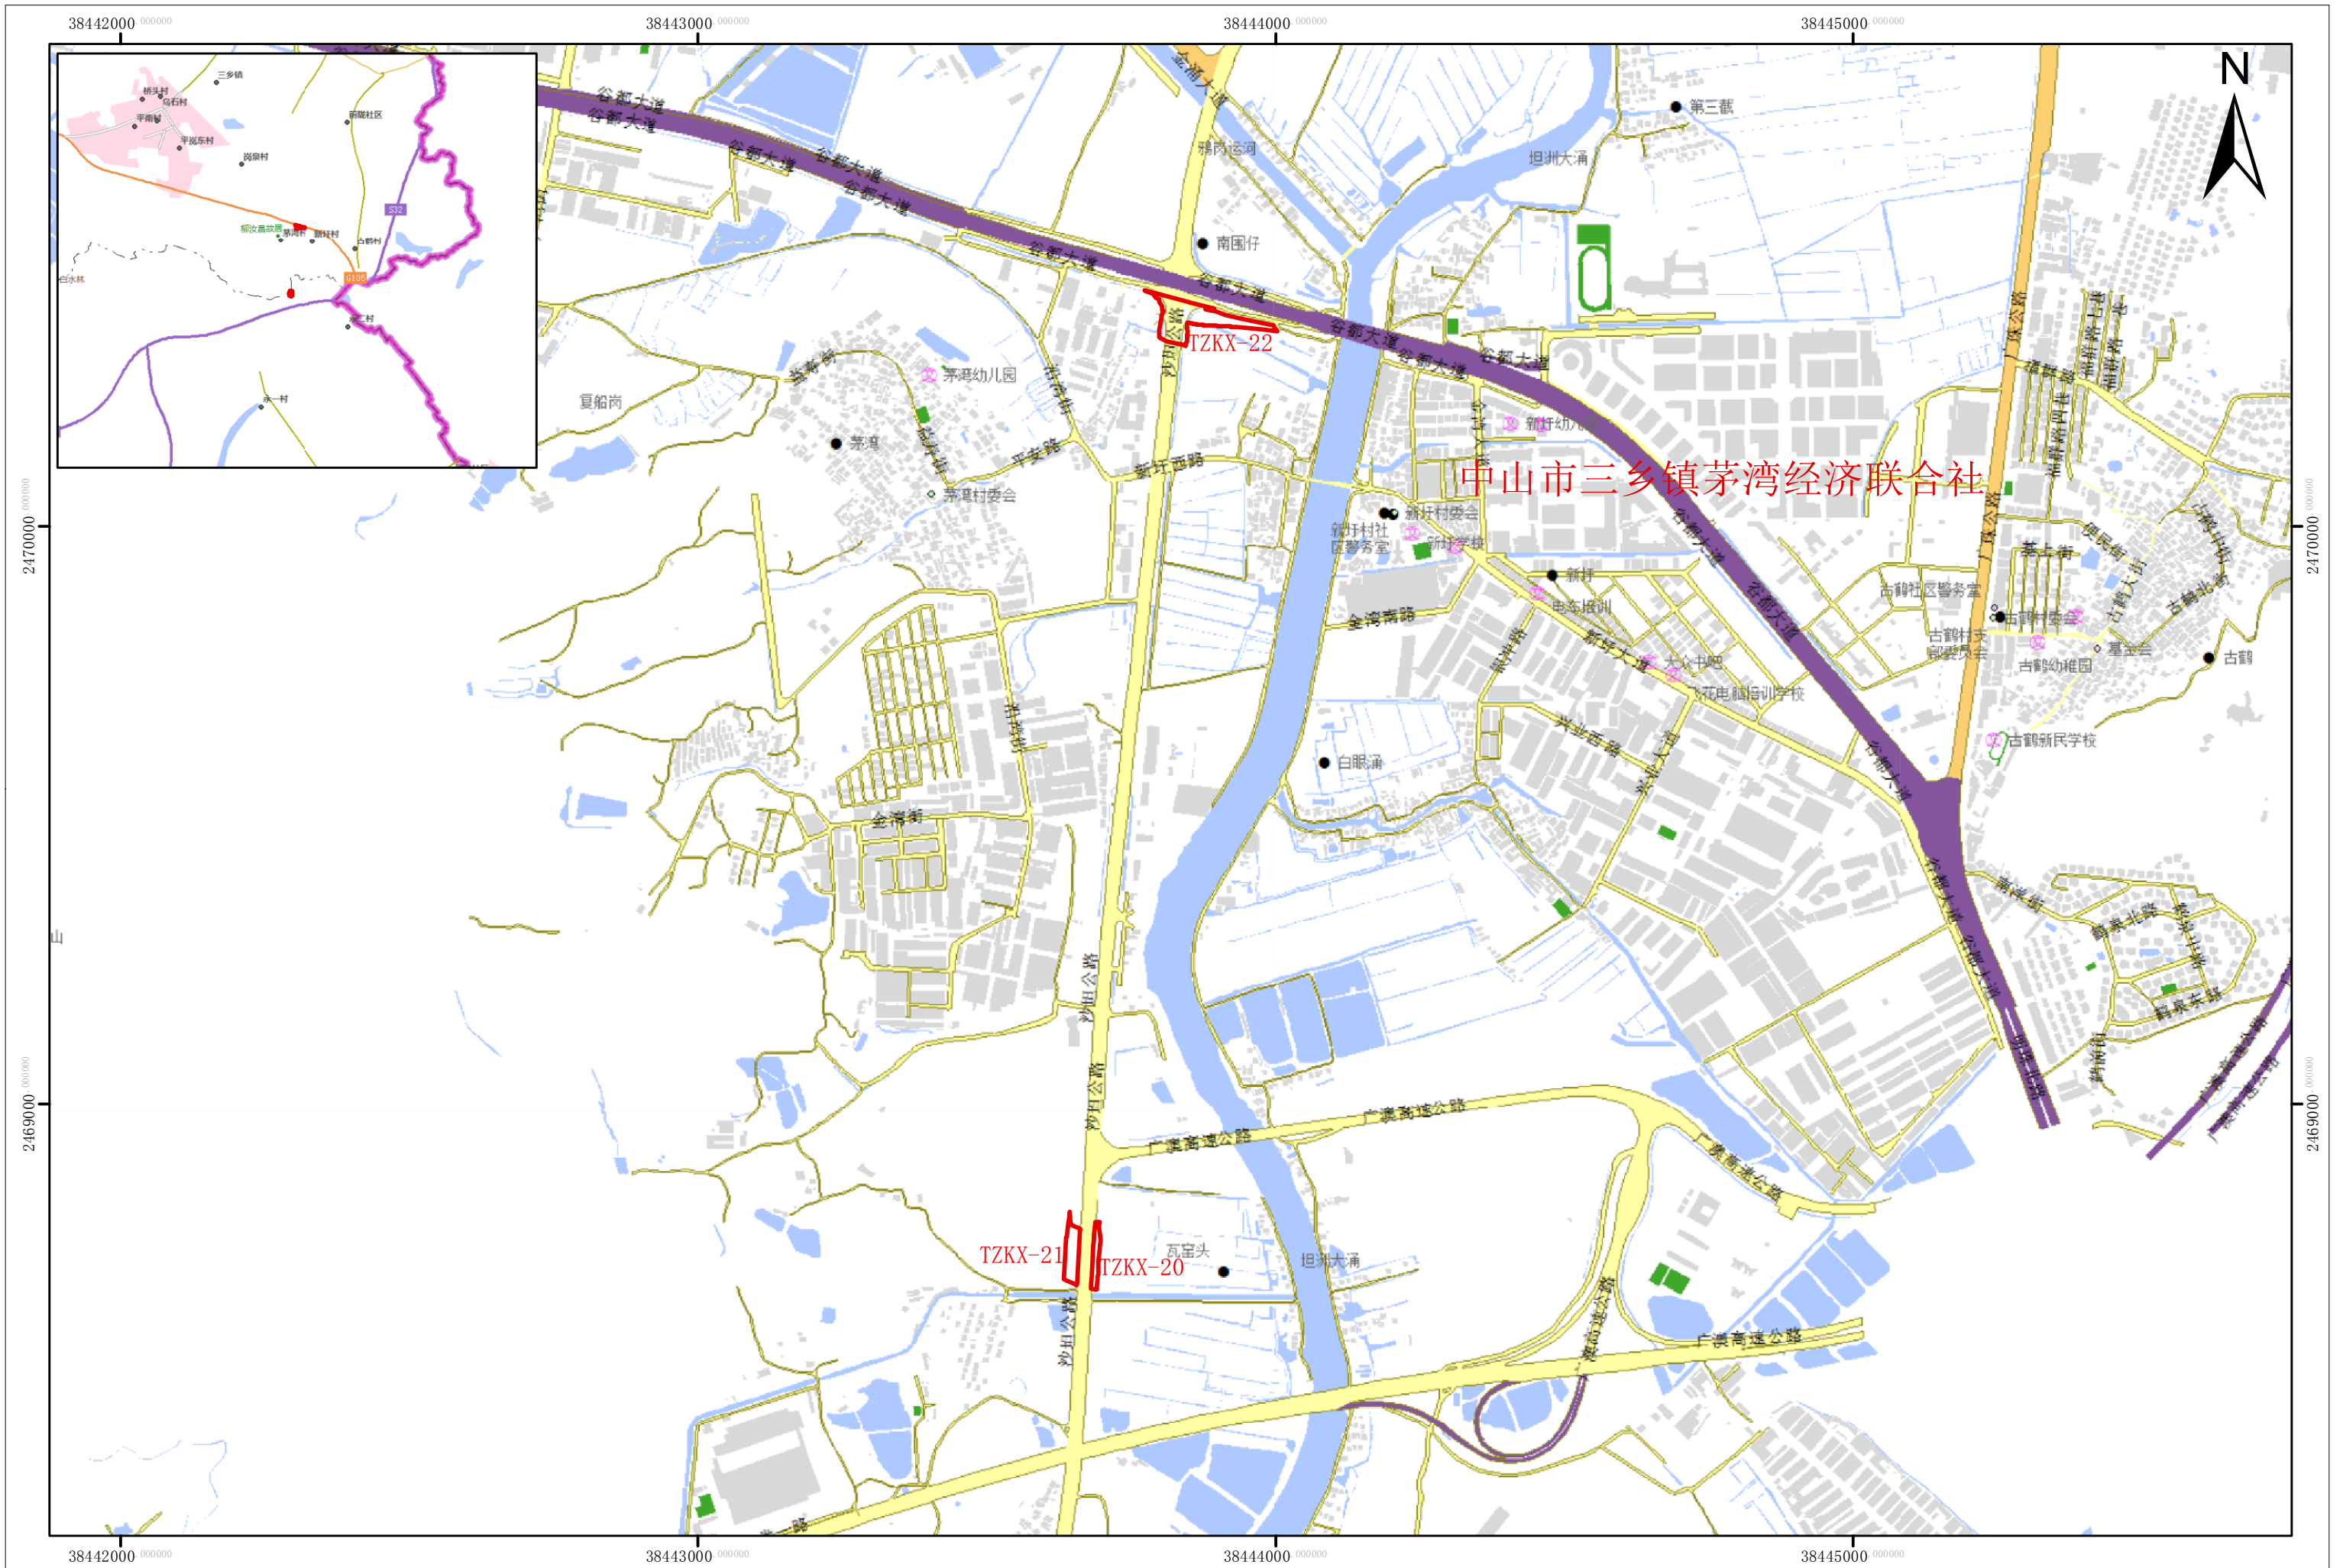

征地示意图

面积：1.0281公顷

38444000 000000

38444000 000000