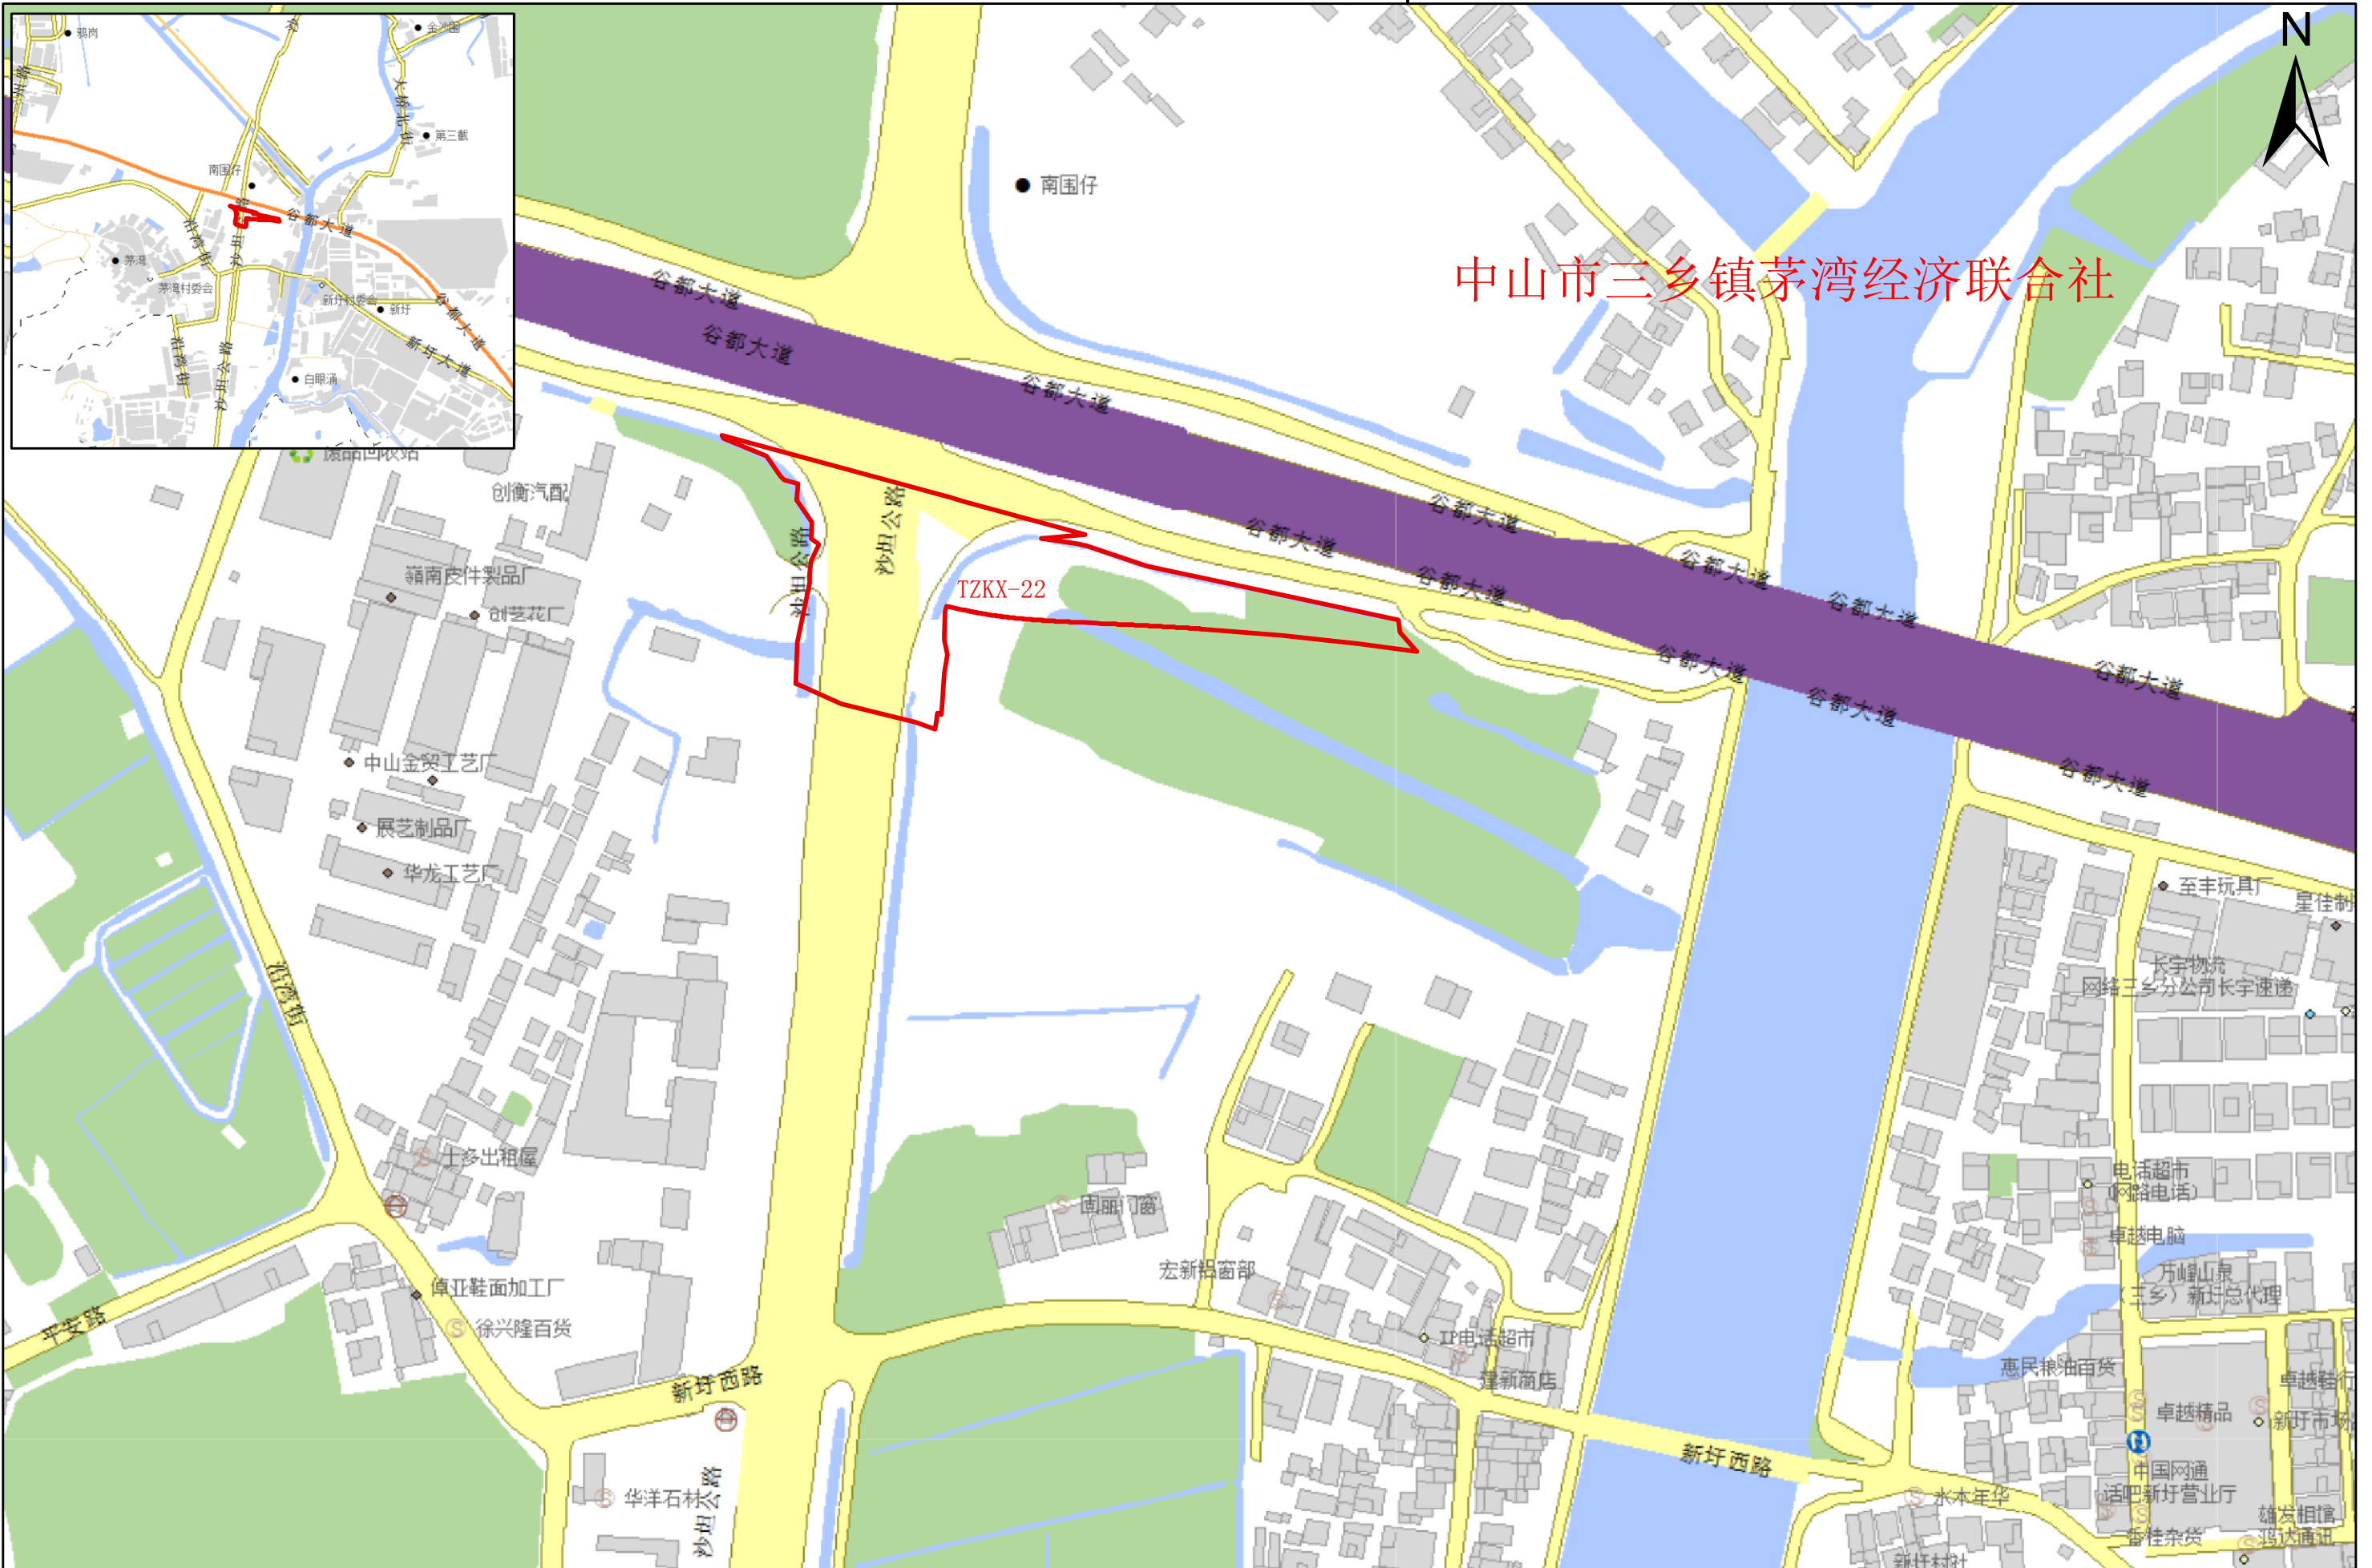

征地示意图

面积：1.0281公顷

38444000 000000

38444000 000000