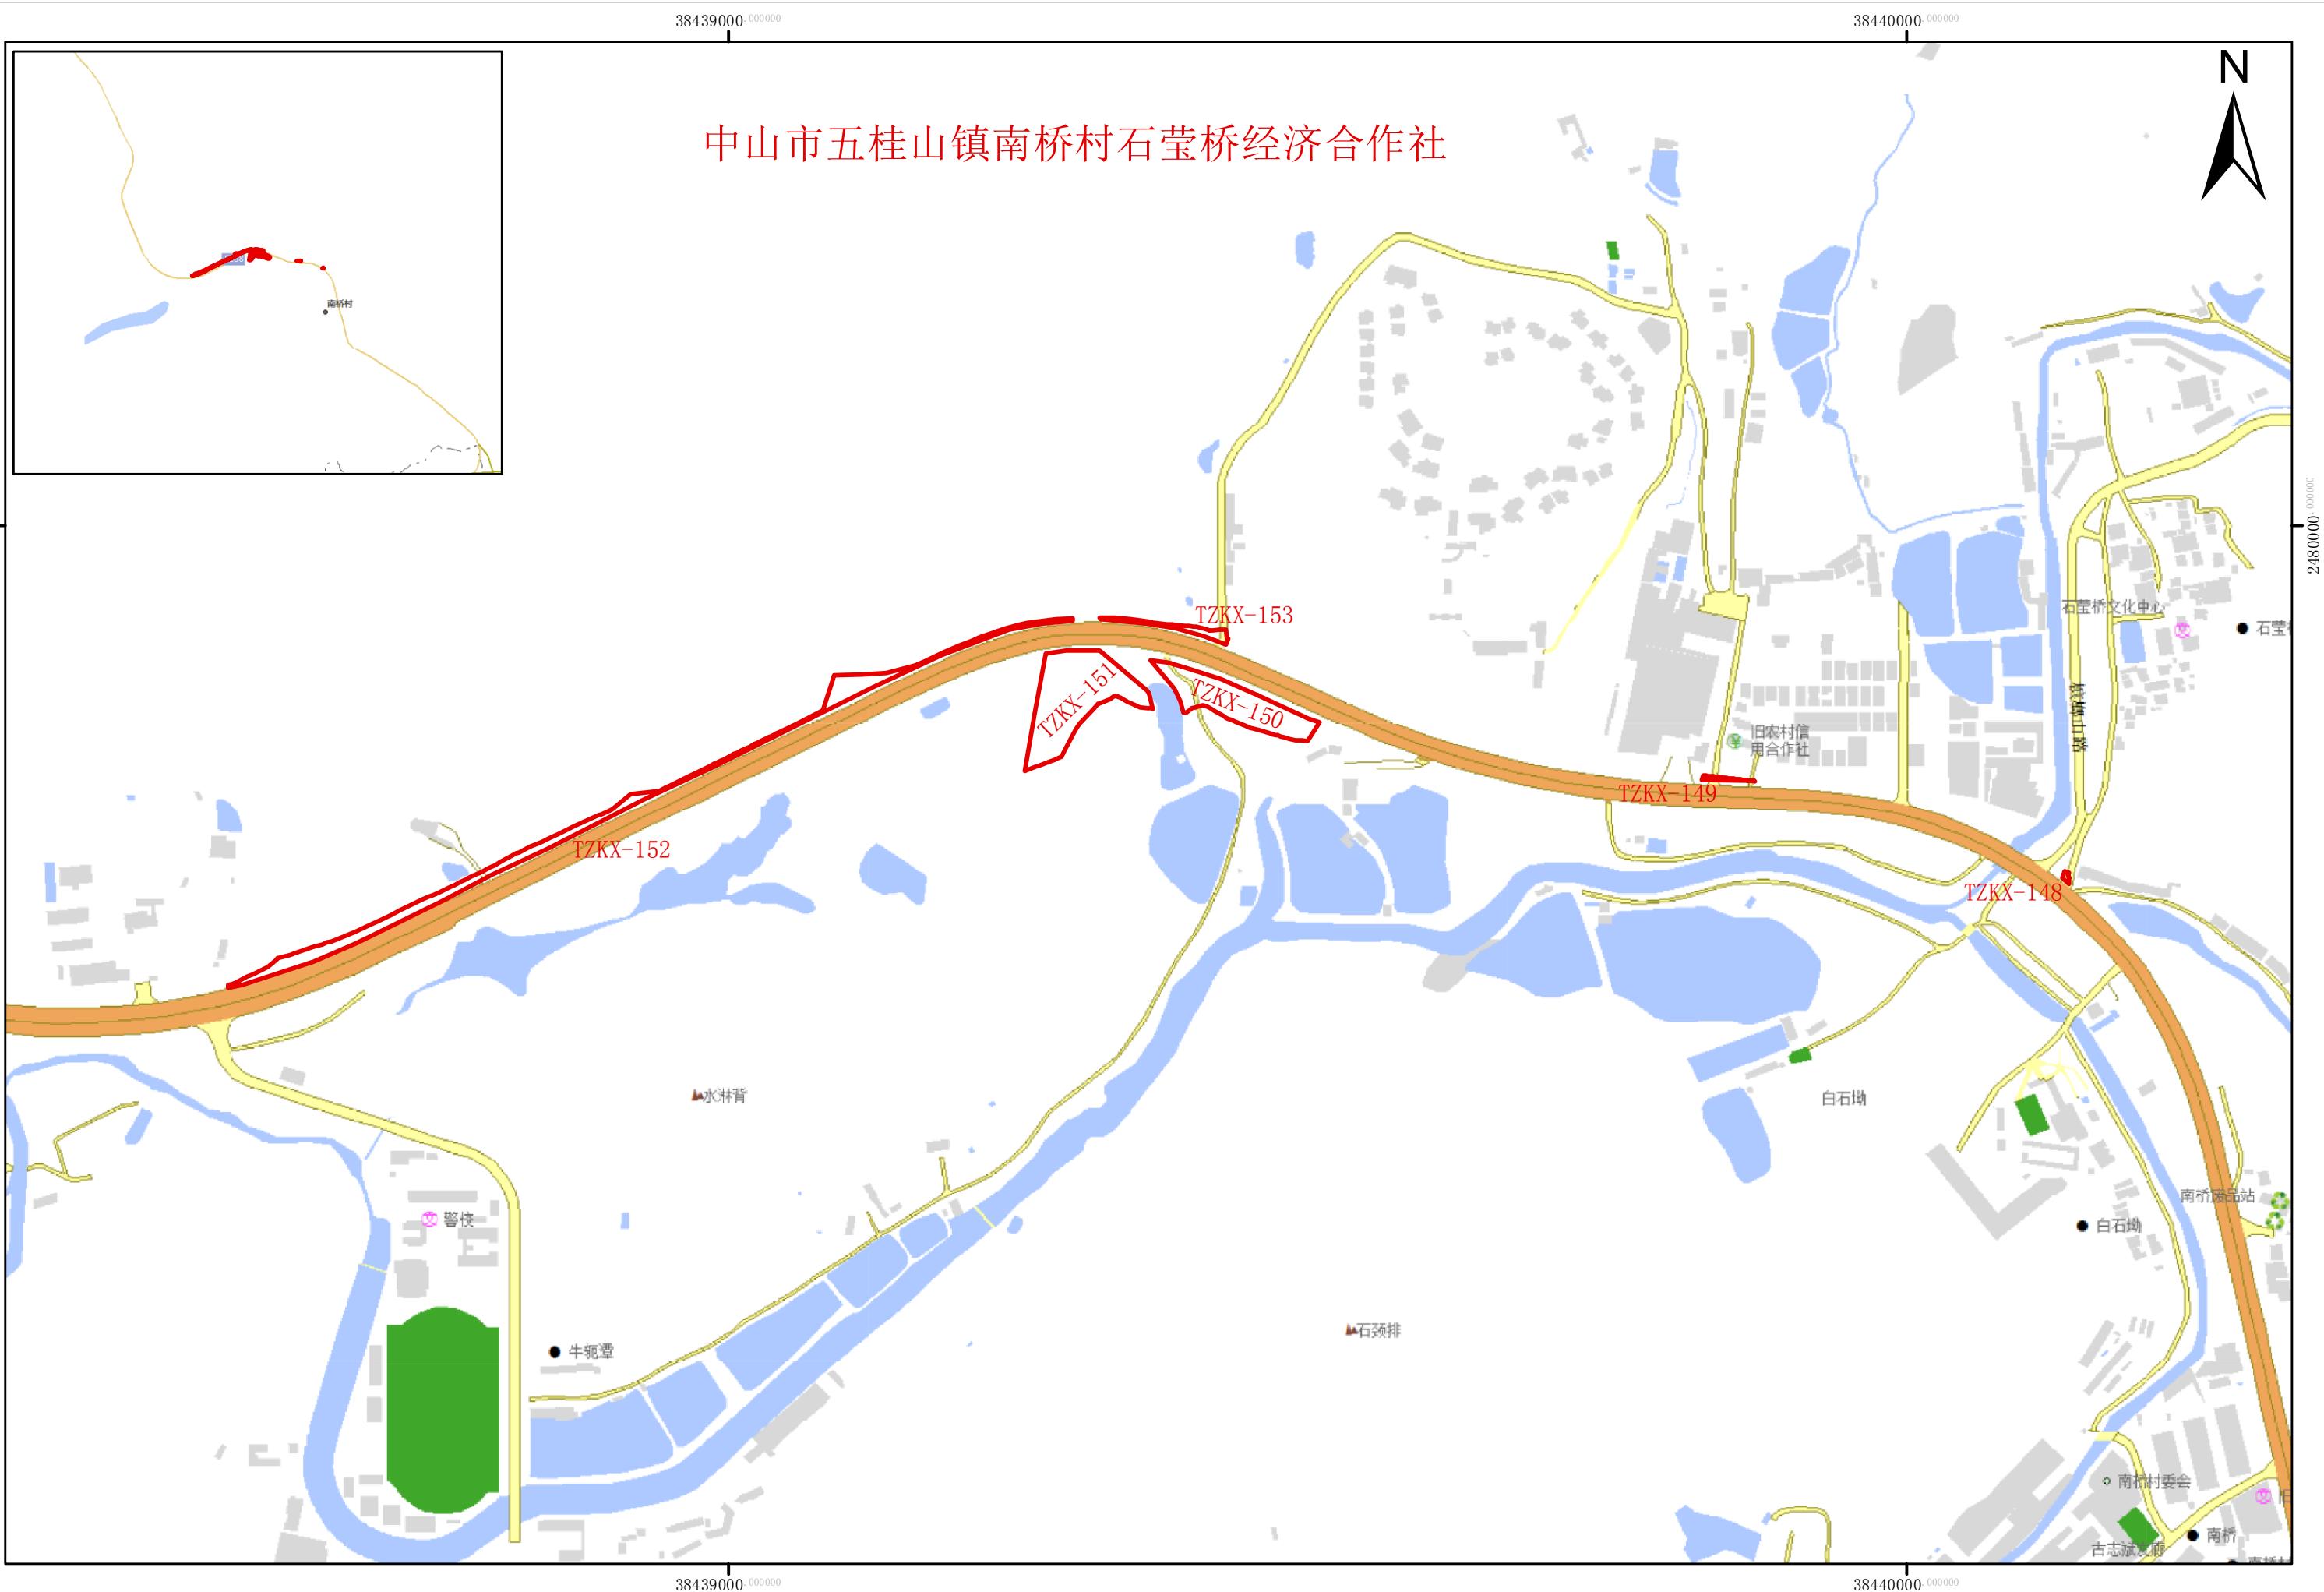

中山市五桂山镇南桥村石莹桥经济合作社

38439000.000000

2480000.000000