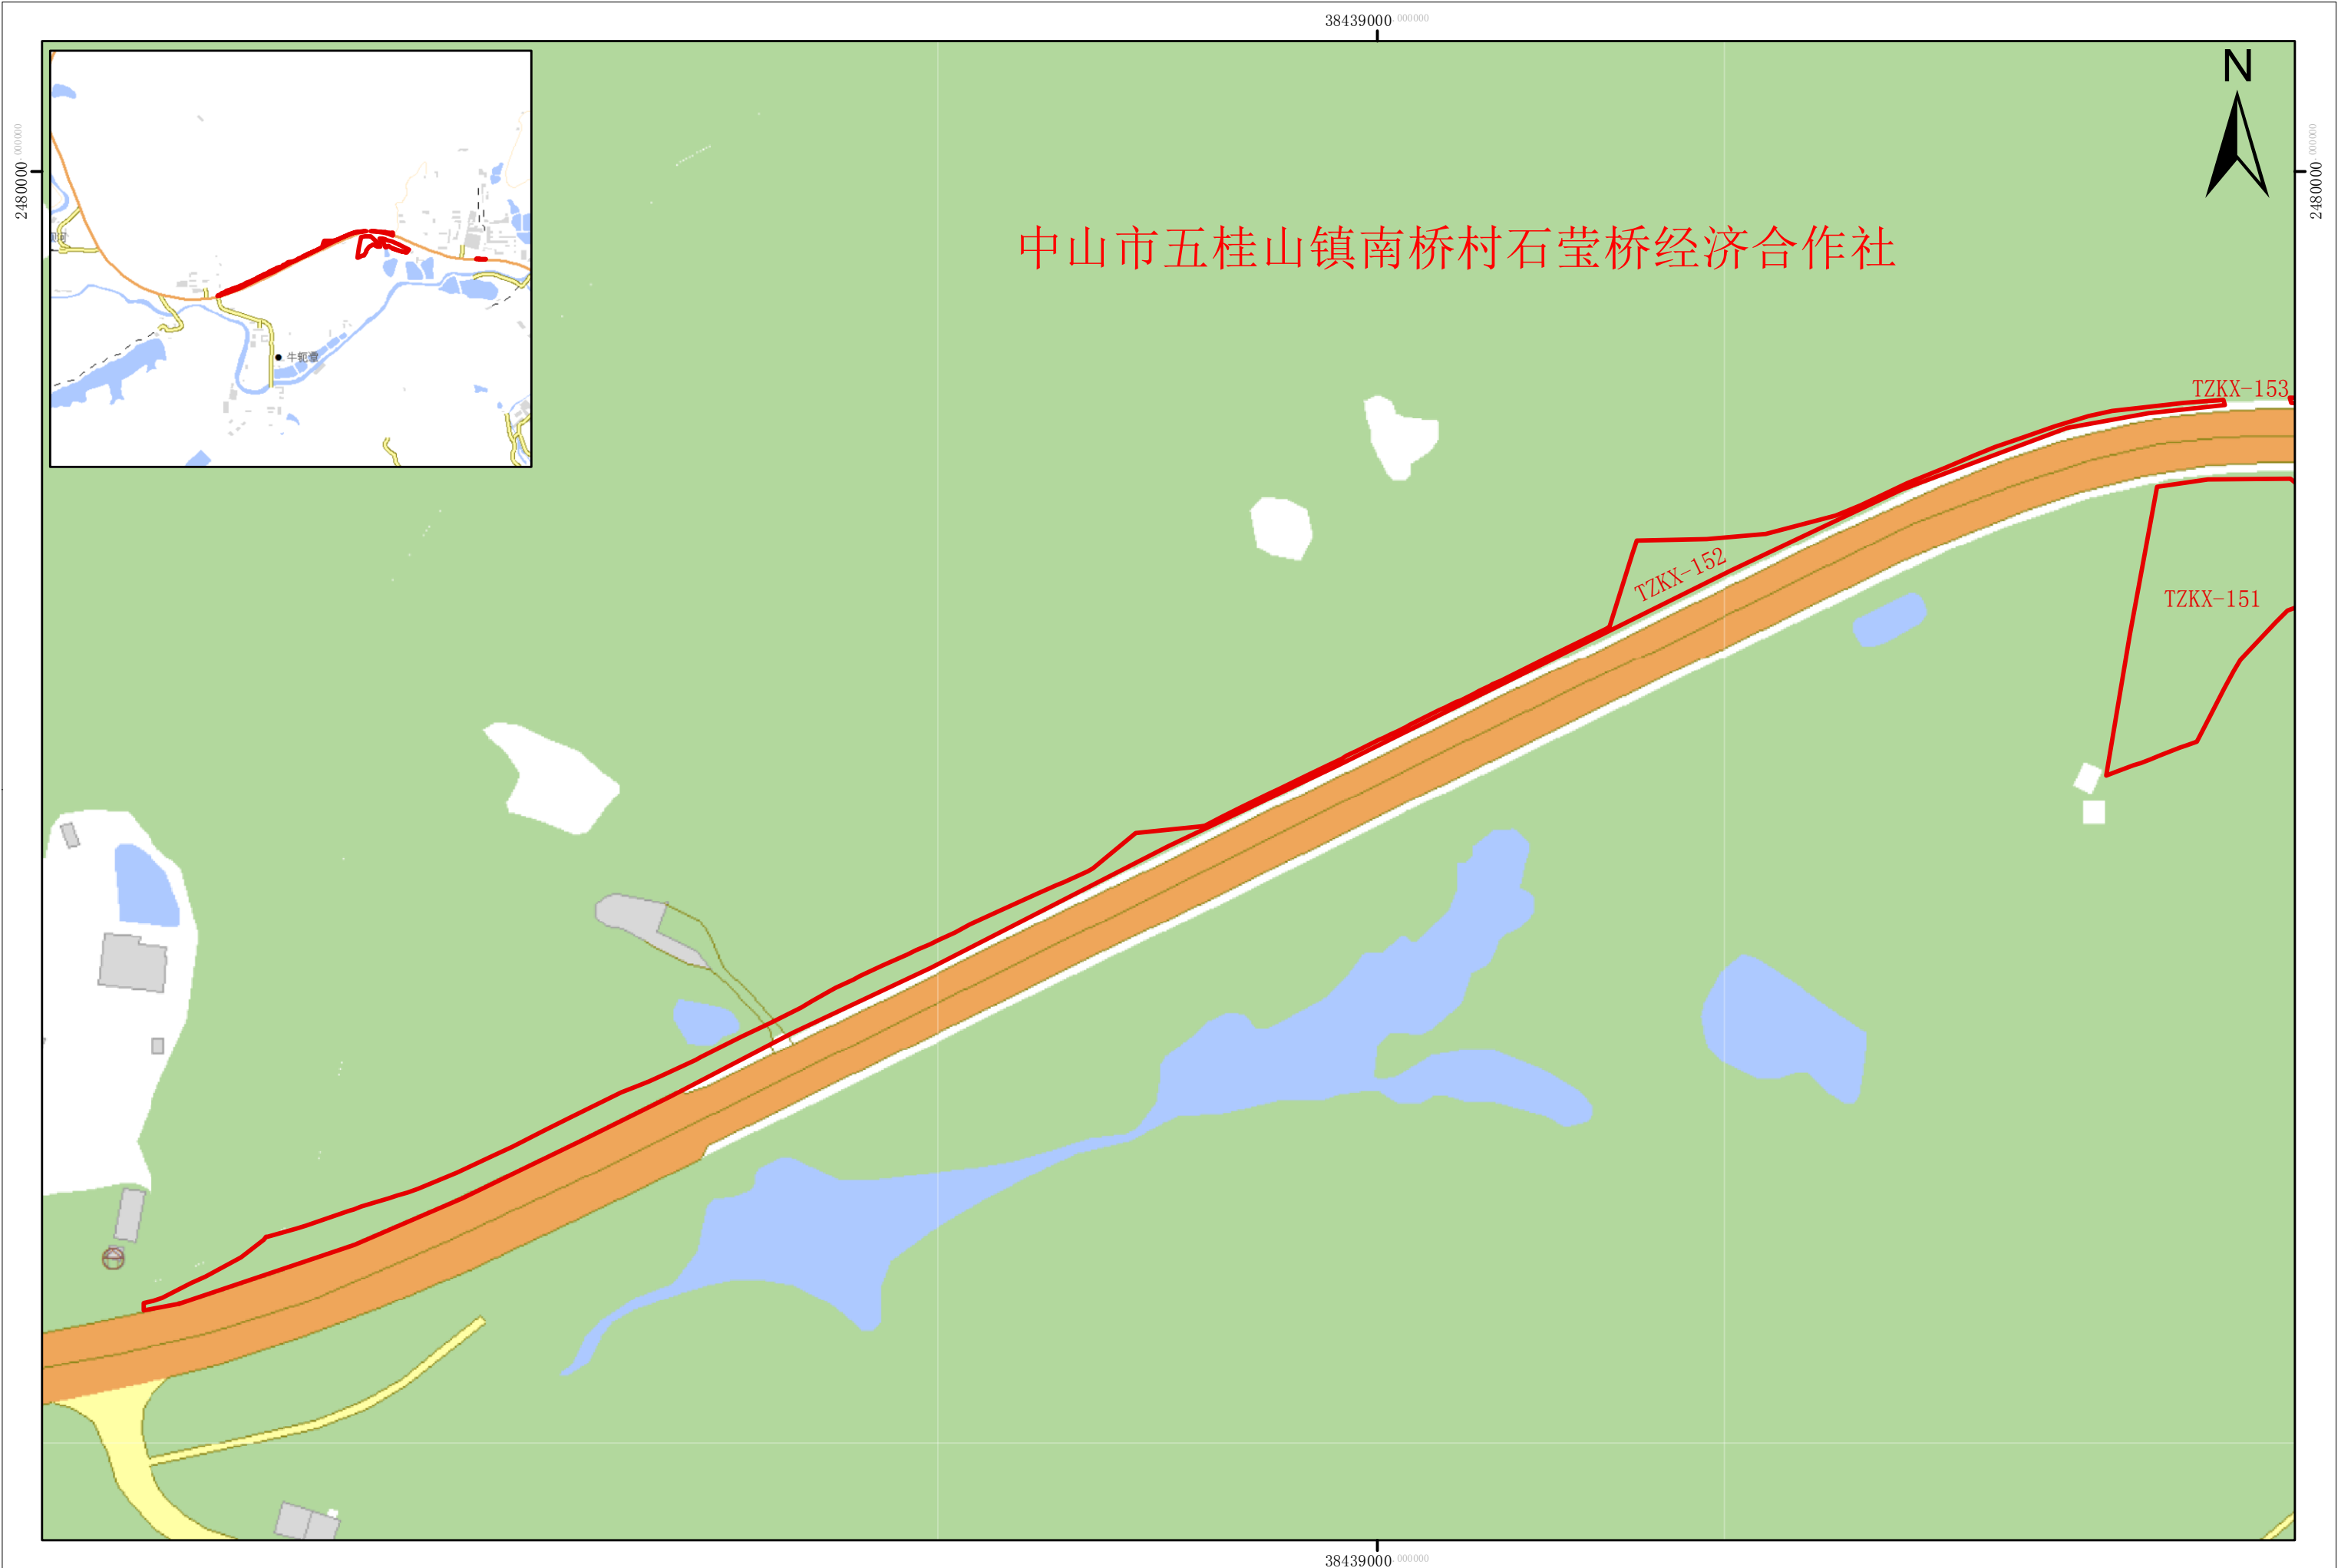

中山市五桂山镇南桥村石莹桥经济合作社

38439000.000000

2480000.000000