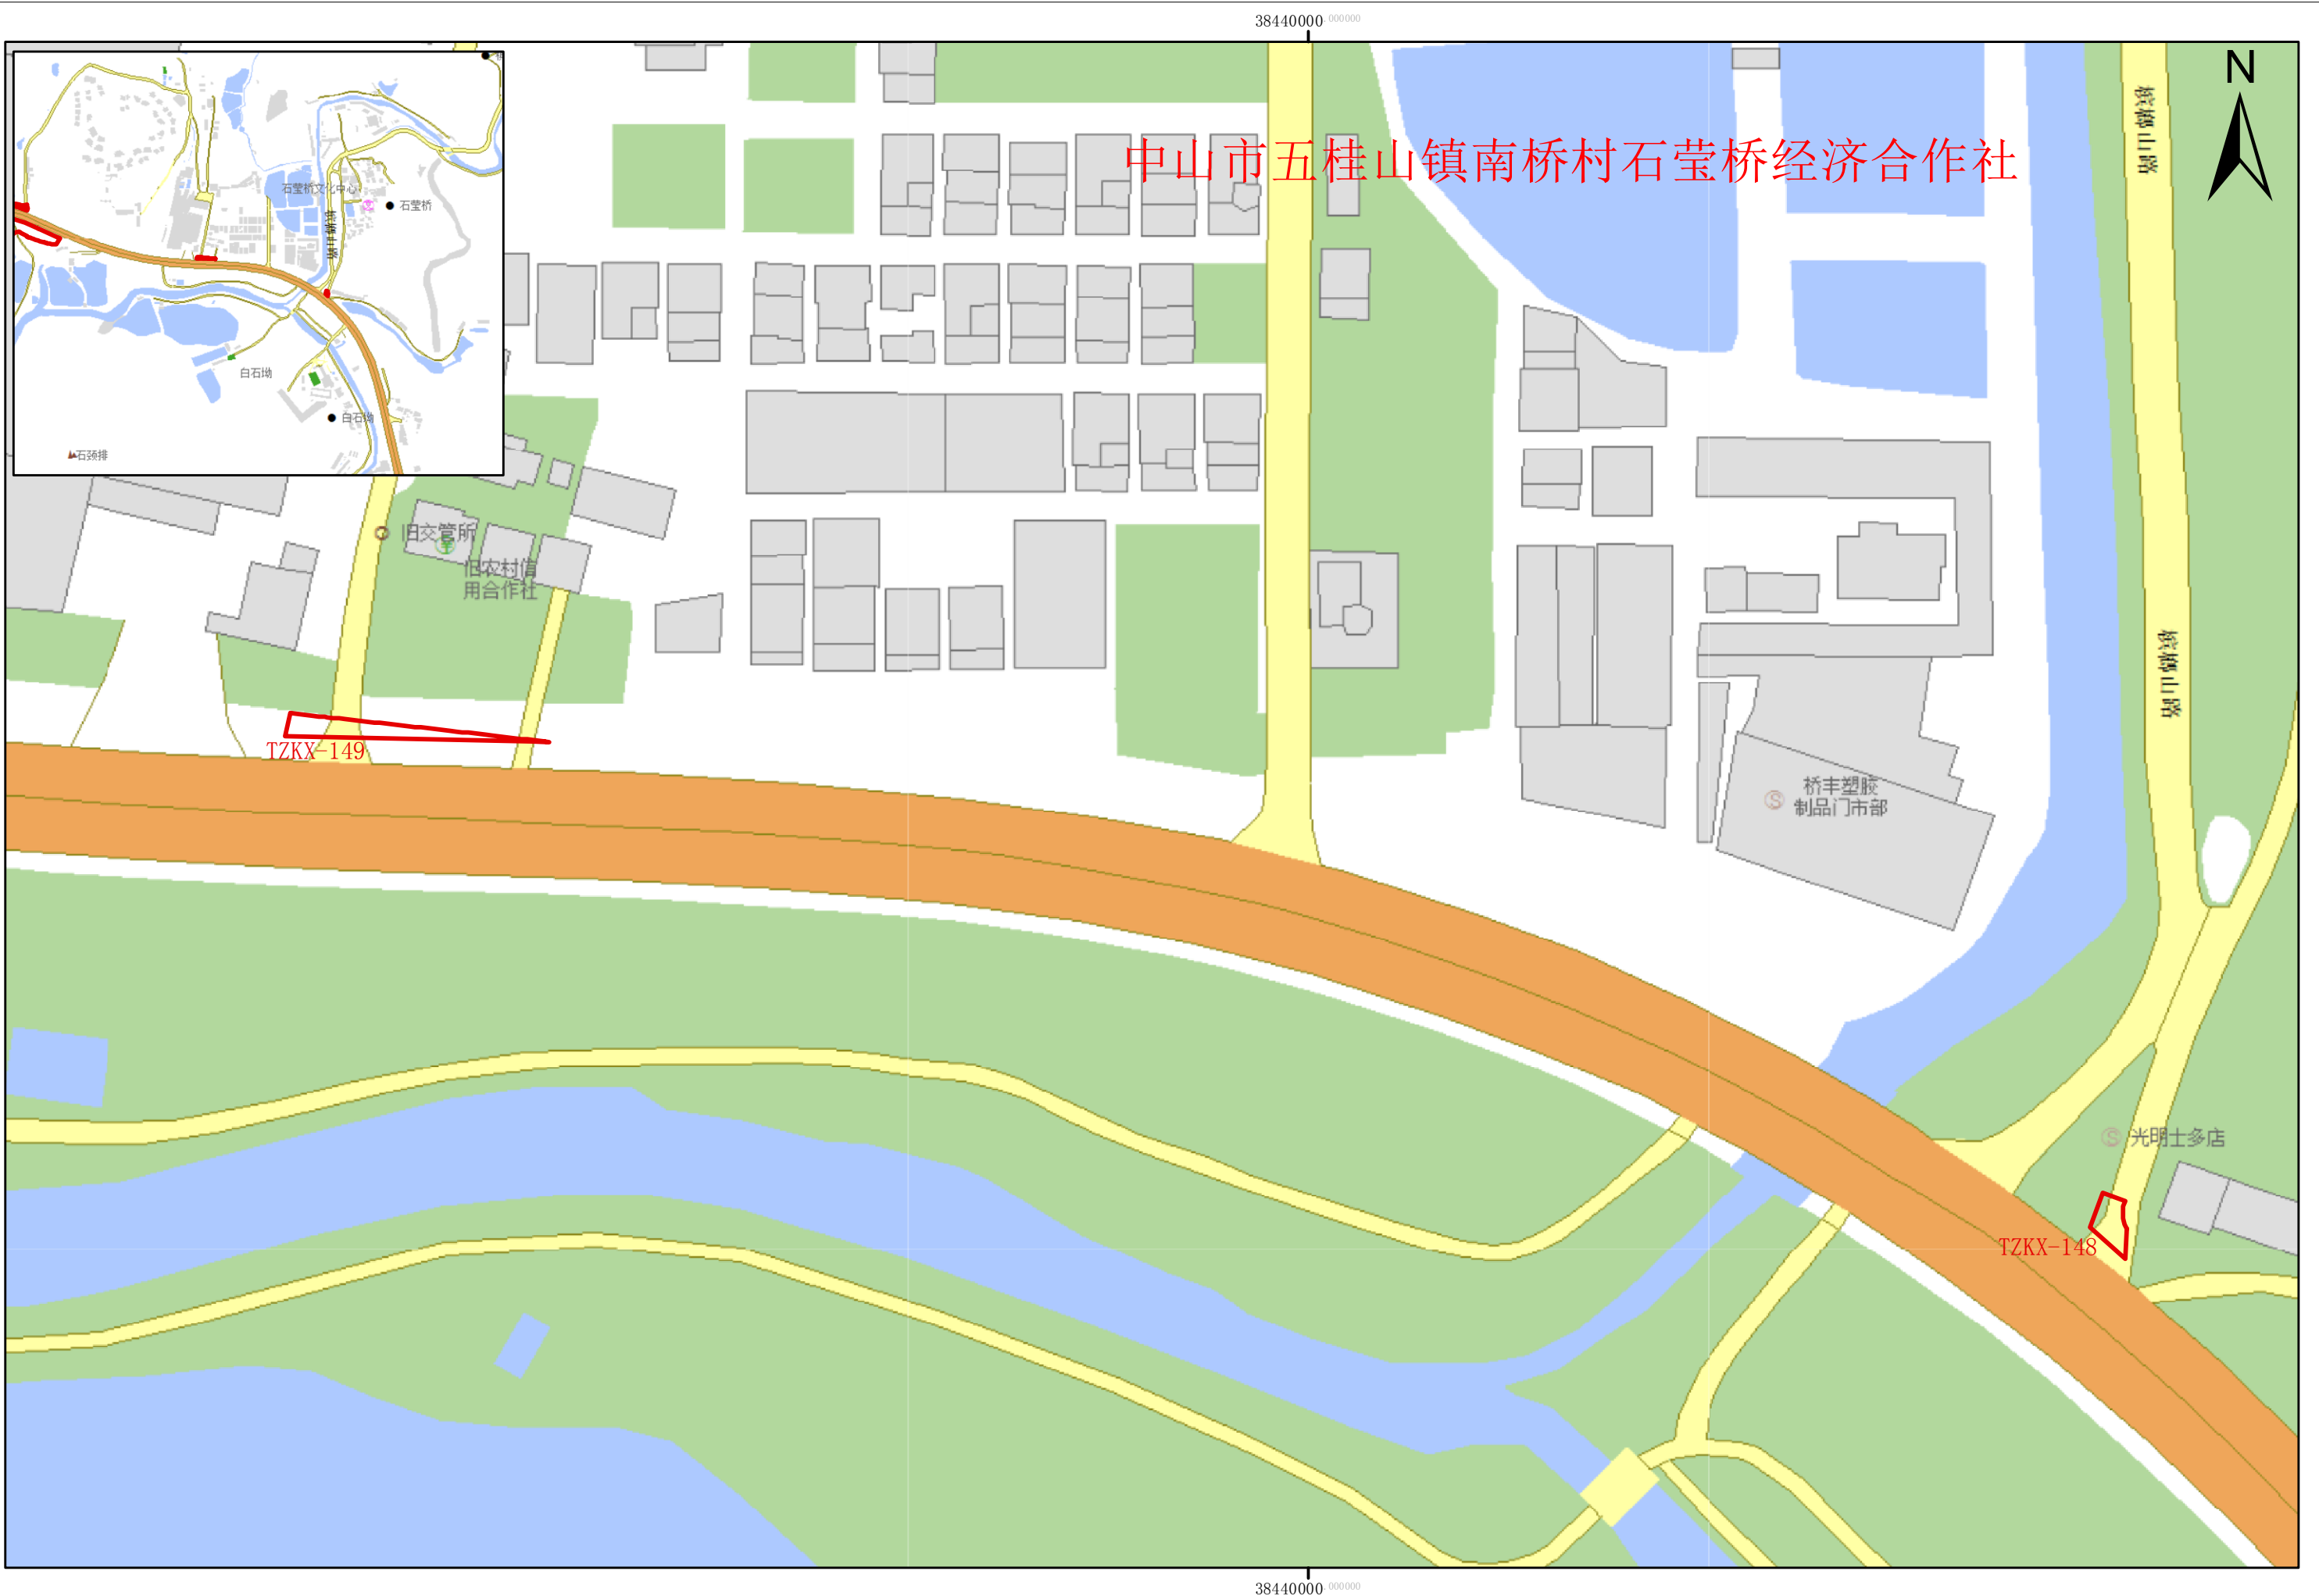

# 中山市五桂山镇南桥村石莹桥经济合作社

2480000.000000

38439000.000000

中山市五桂山镇南桥村石莹桥经济合作社