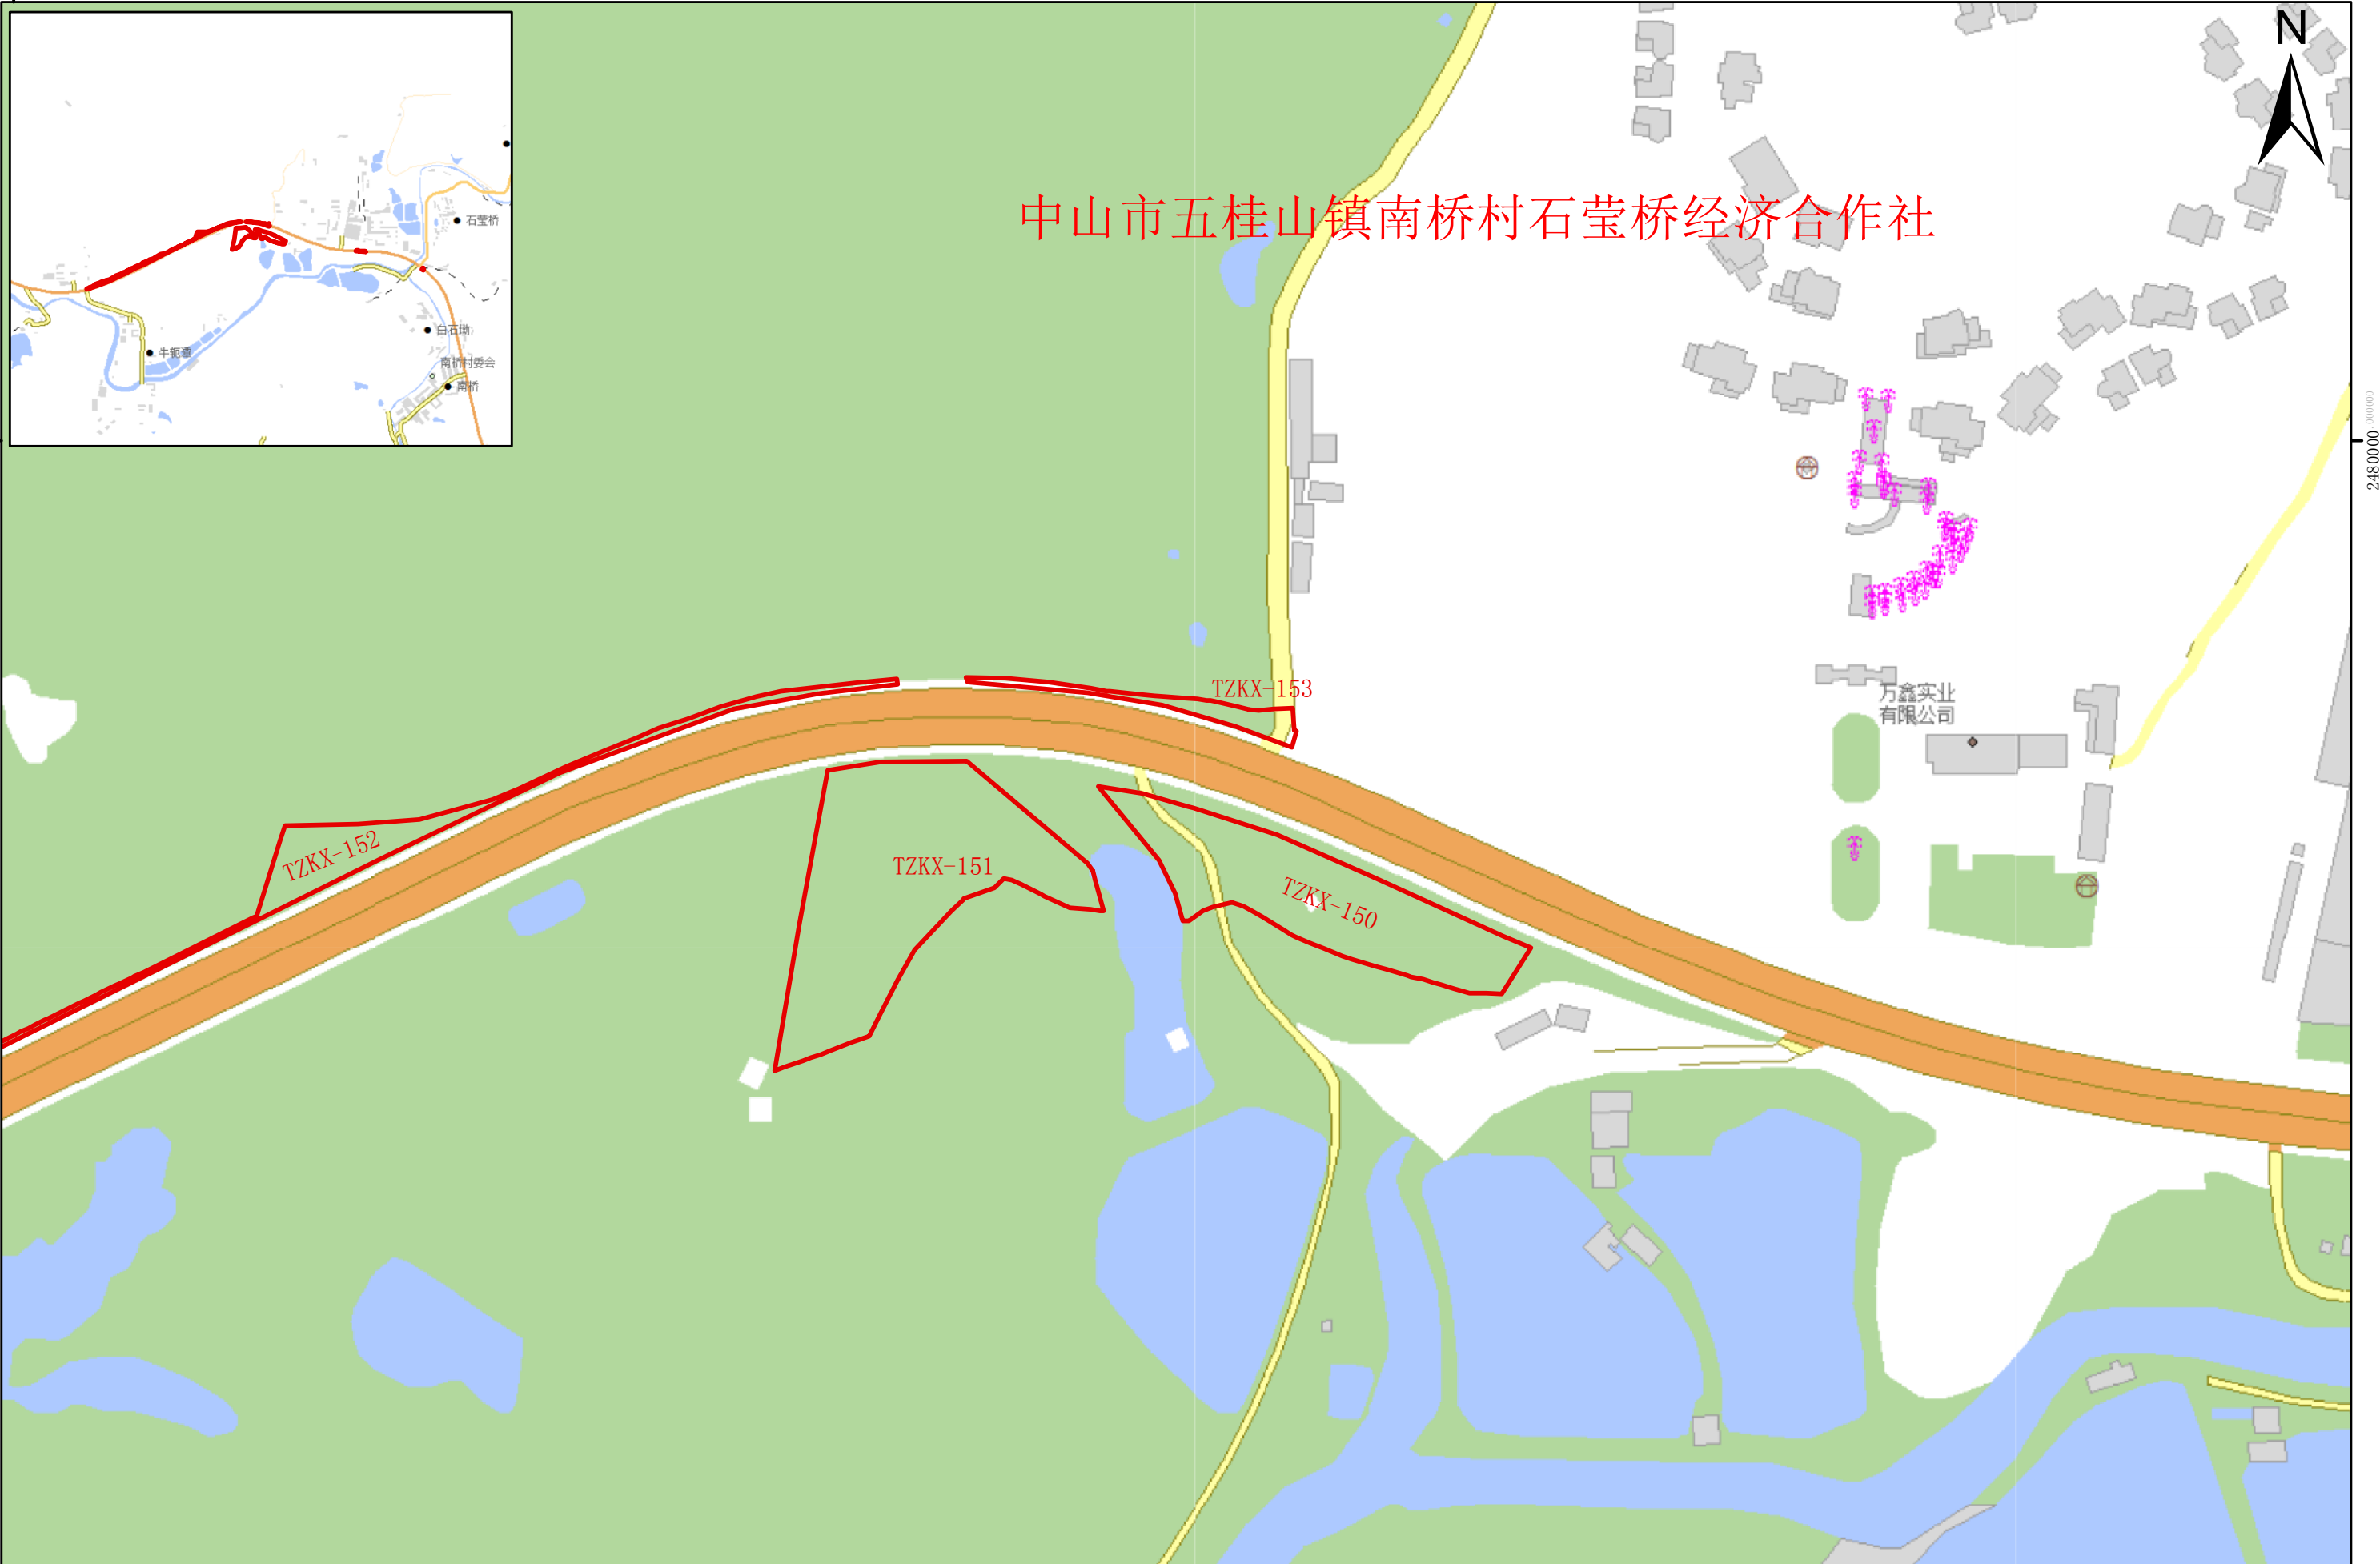

中山市五桂山镇南桥村石莹桥经济合作社

2480000.000000

38439000.000000