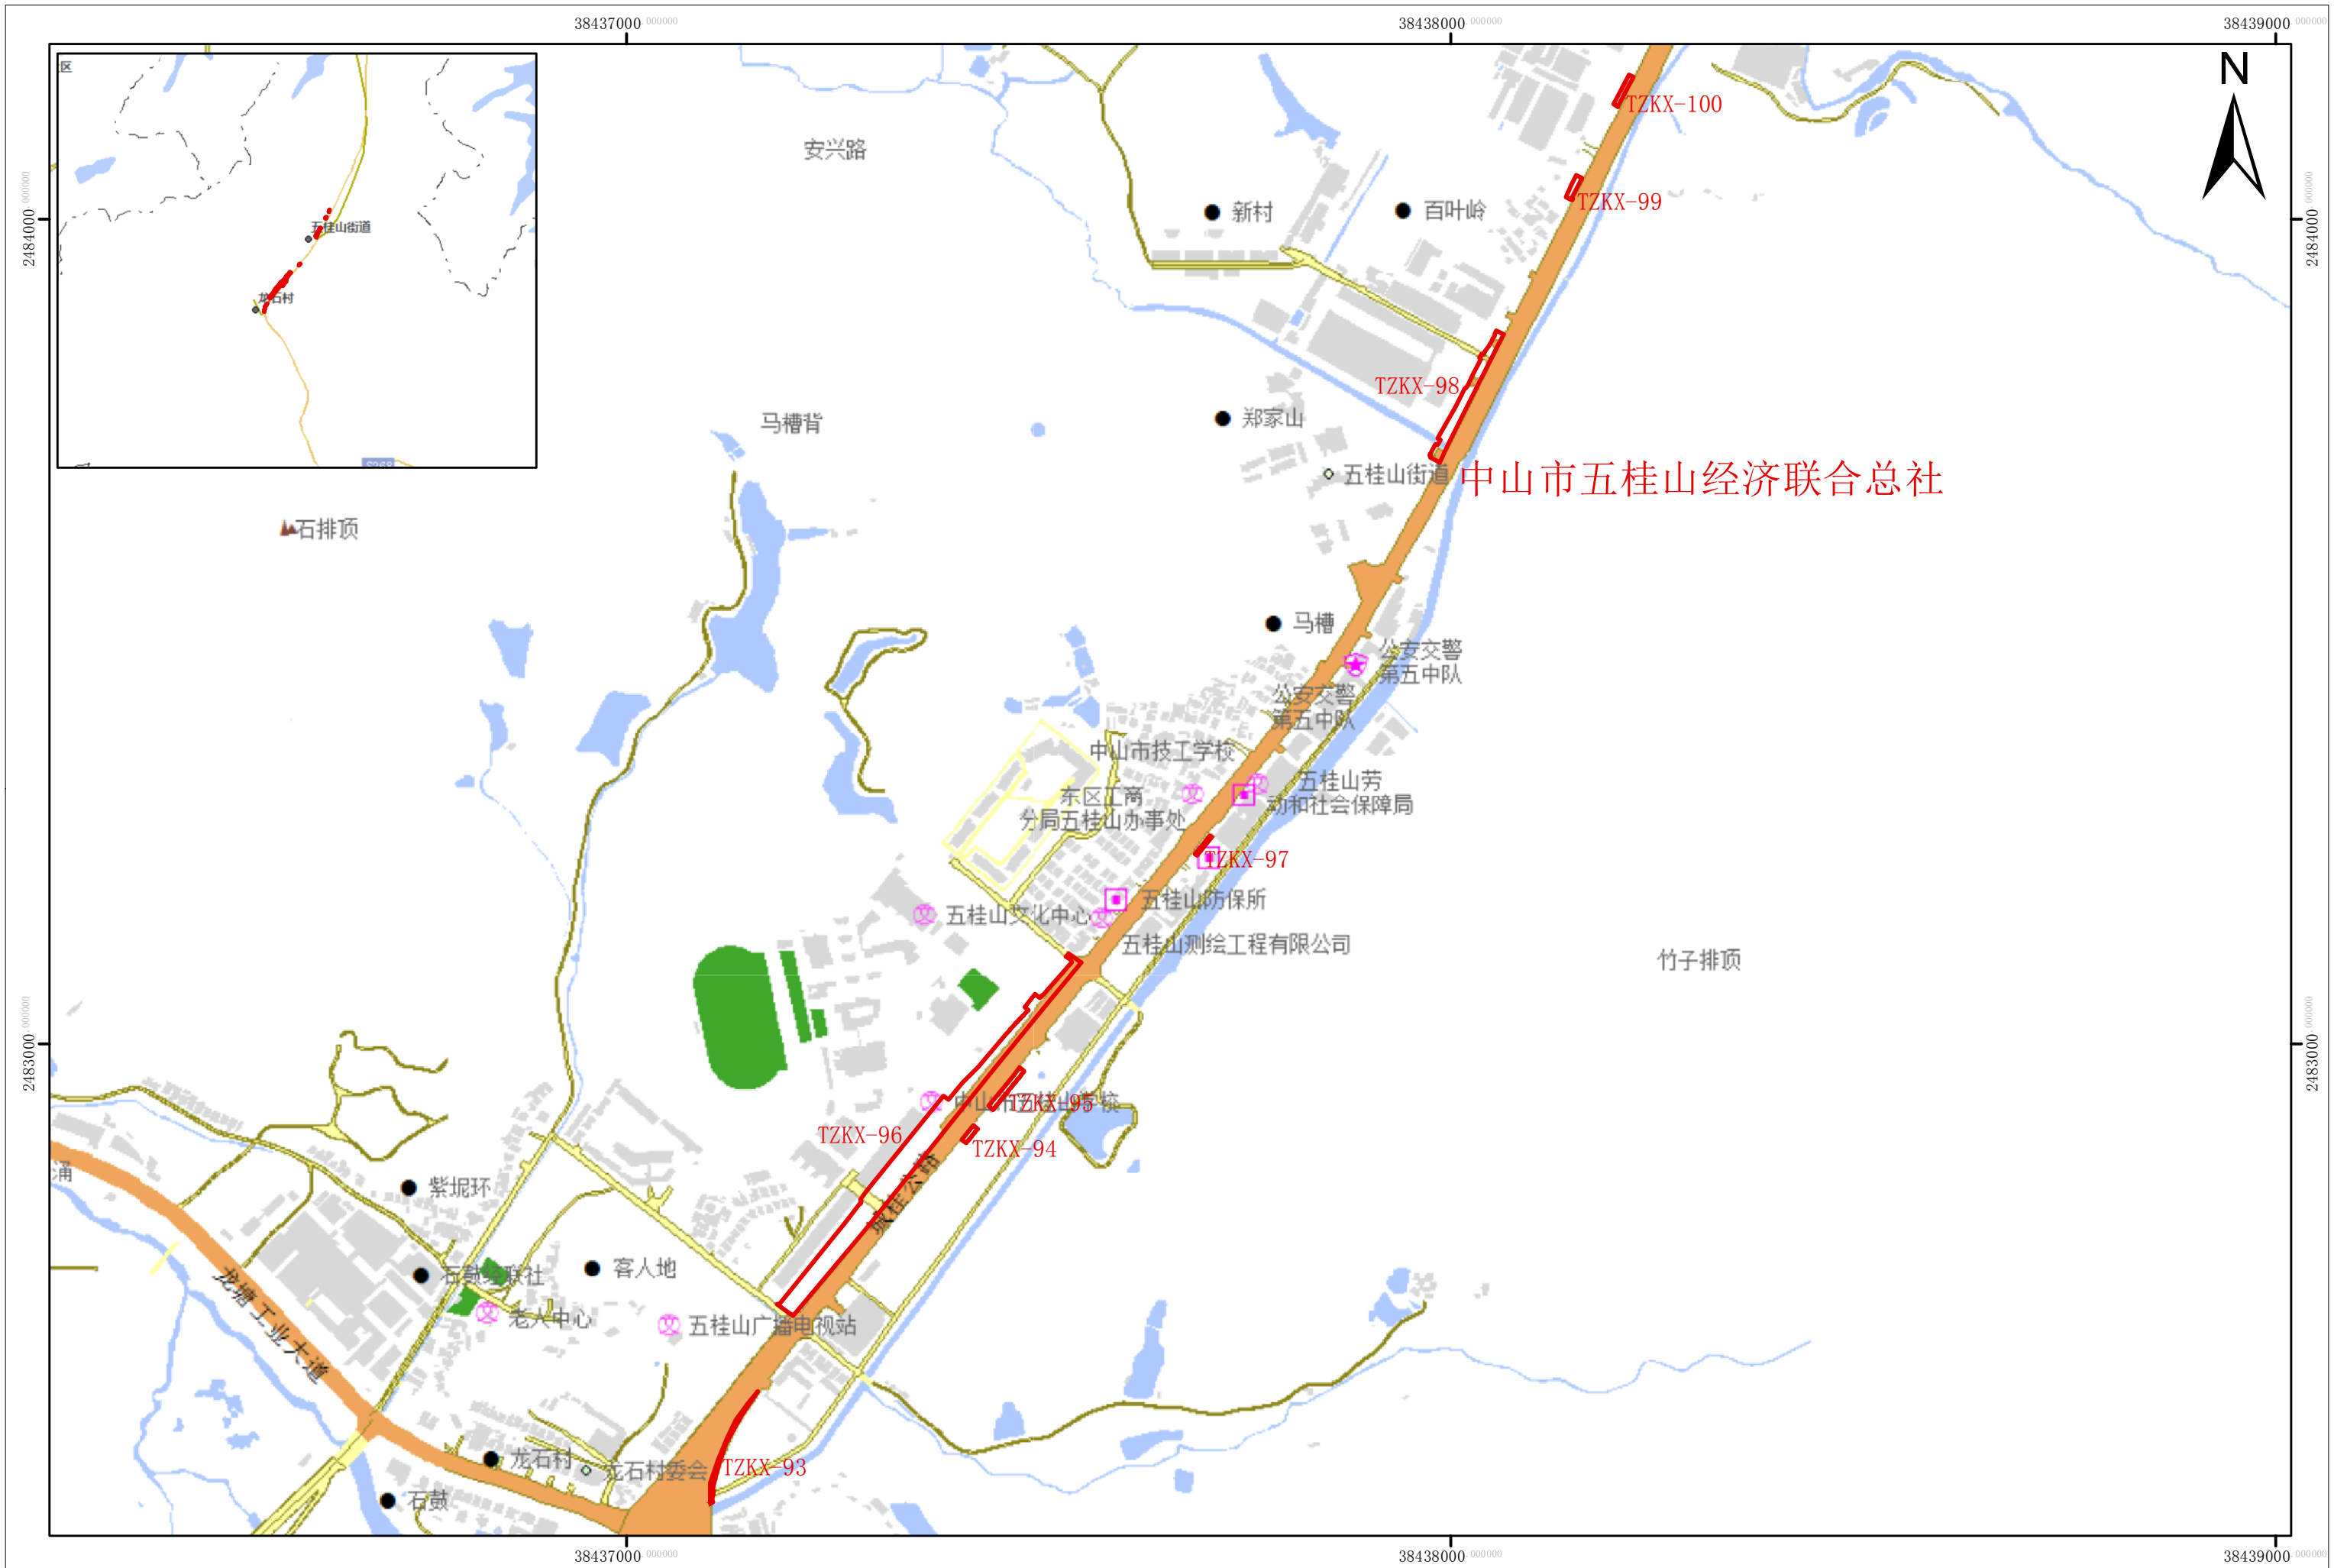

征地示意图

面积：1.5495公顷

征地示意图

面积: 1.5495公顷