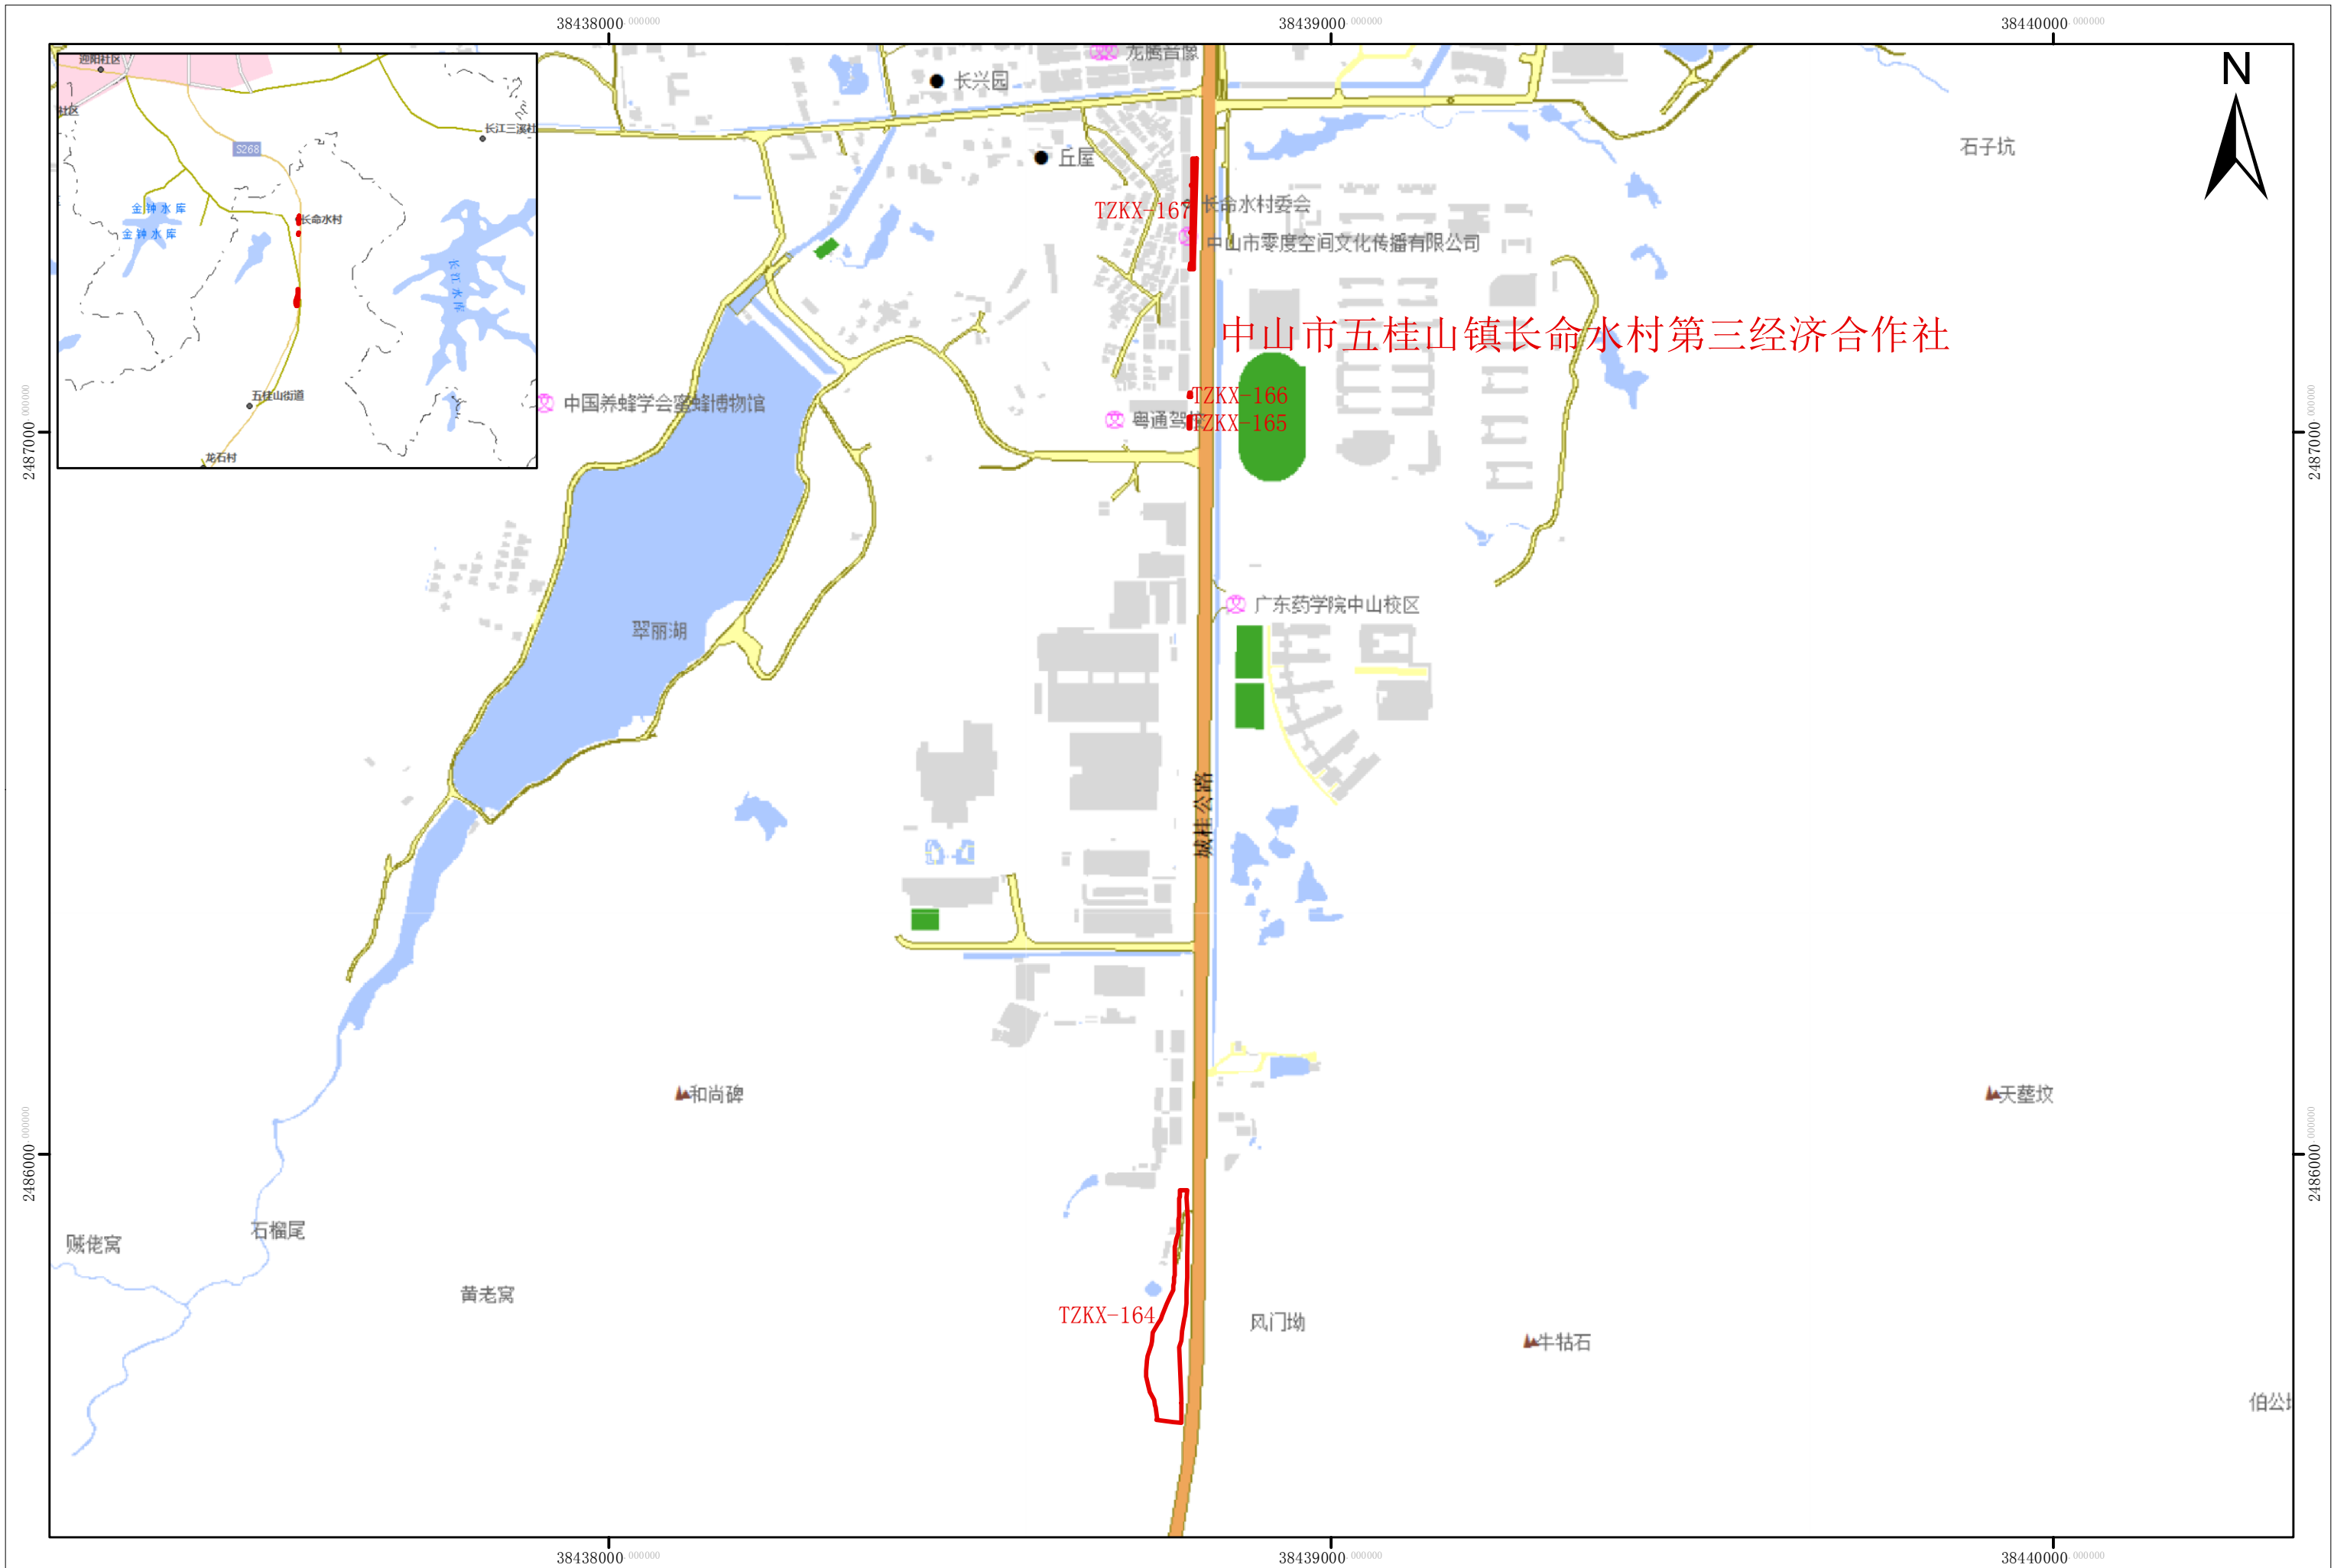

征地示意图

面积：.9702公顷

中山市五桂山镇长命水村第三经济合作社

TZKX-166

TZKX-165

广东药学院中山校区足球场

广东药学院中山校区篮球场

2487000 000000

2487000 000000