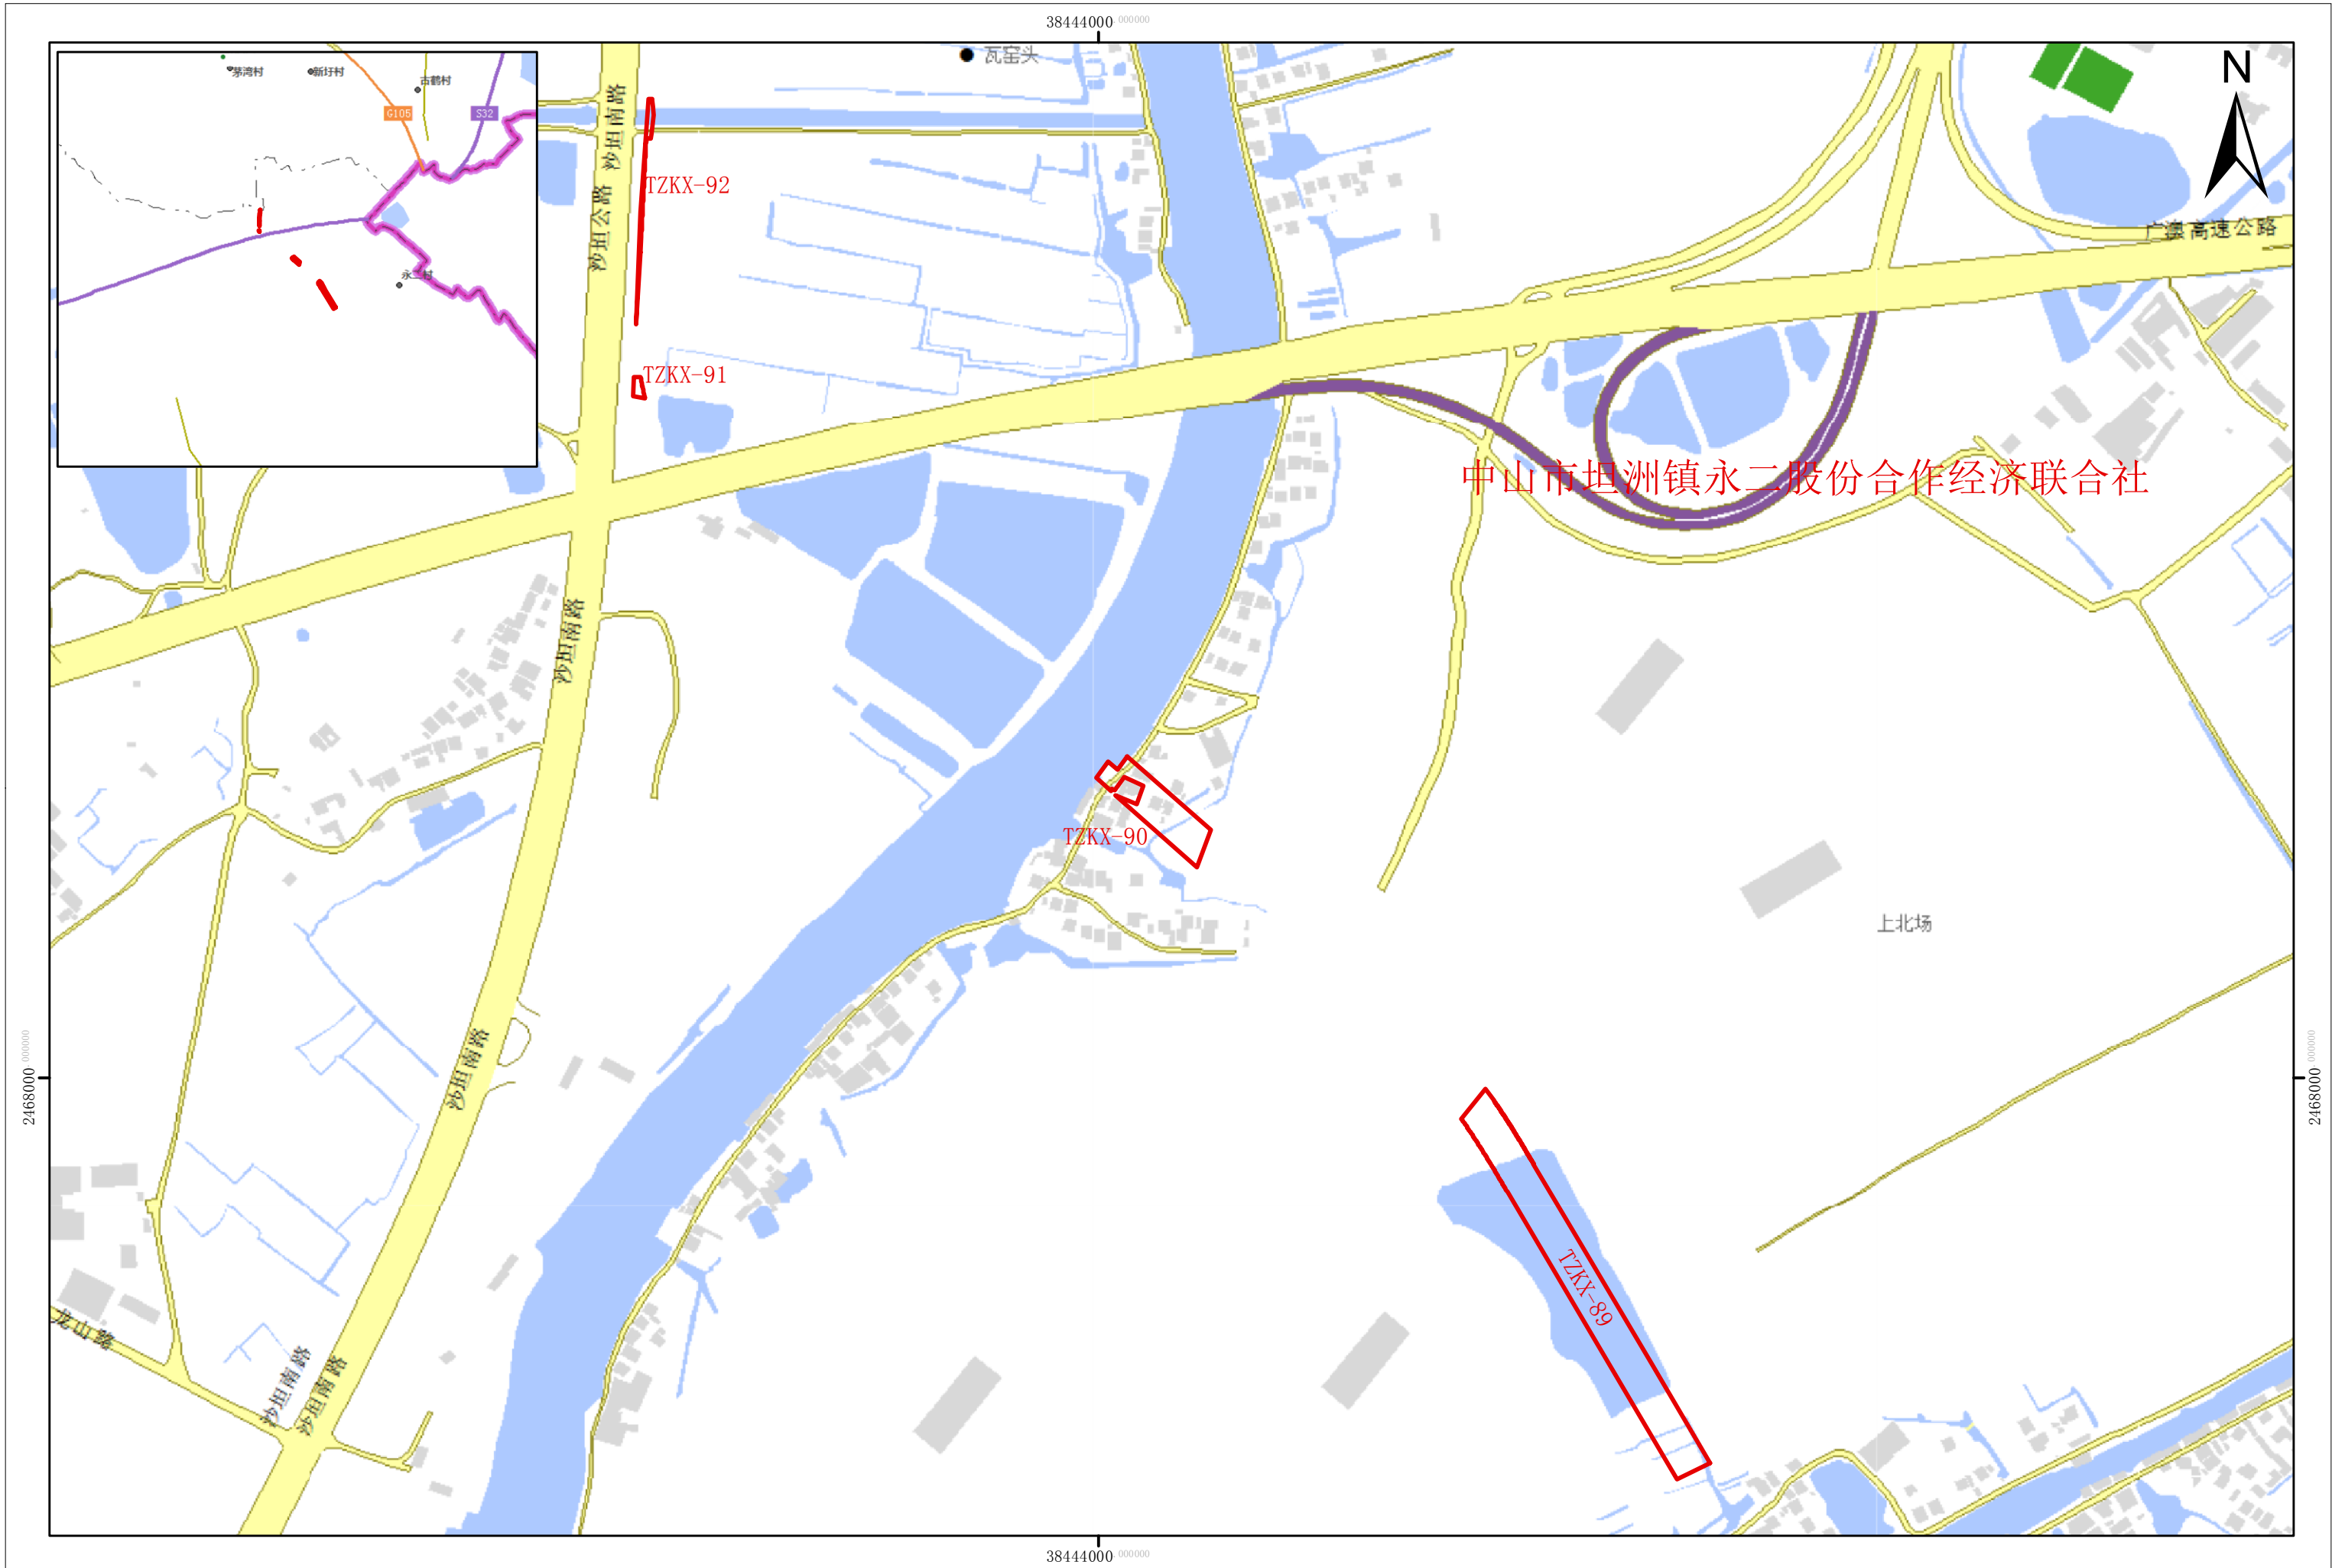

征地示意图

面积：.9814公顷

中山市坦洲镇永二股份合作经济联合社

上北场

3844400 000000

上北场

中山市坦洲镇永二股份合作经济联合社

3844400 000000