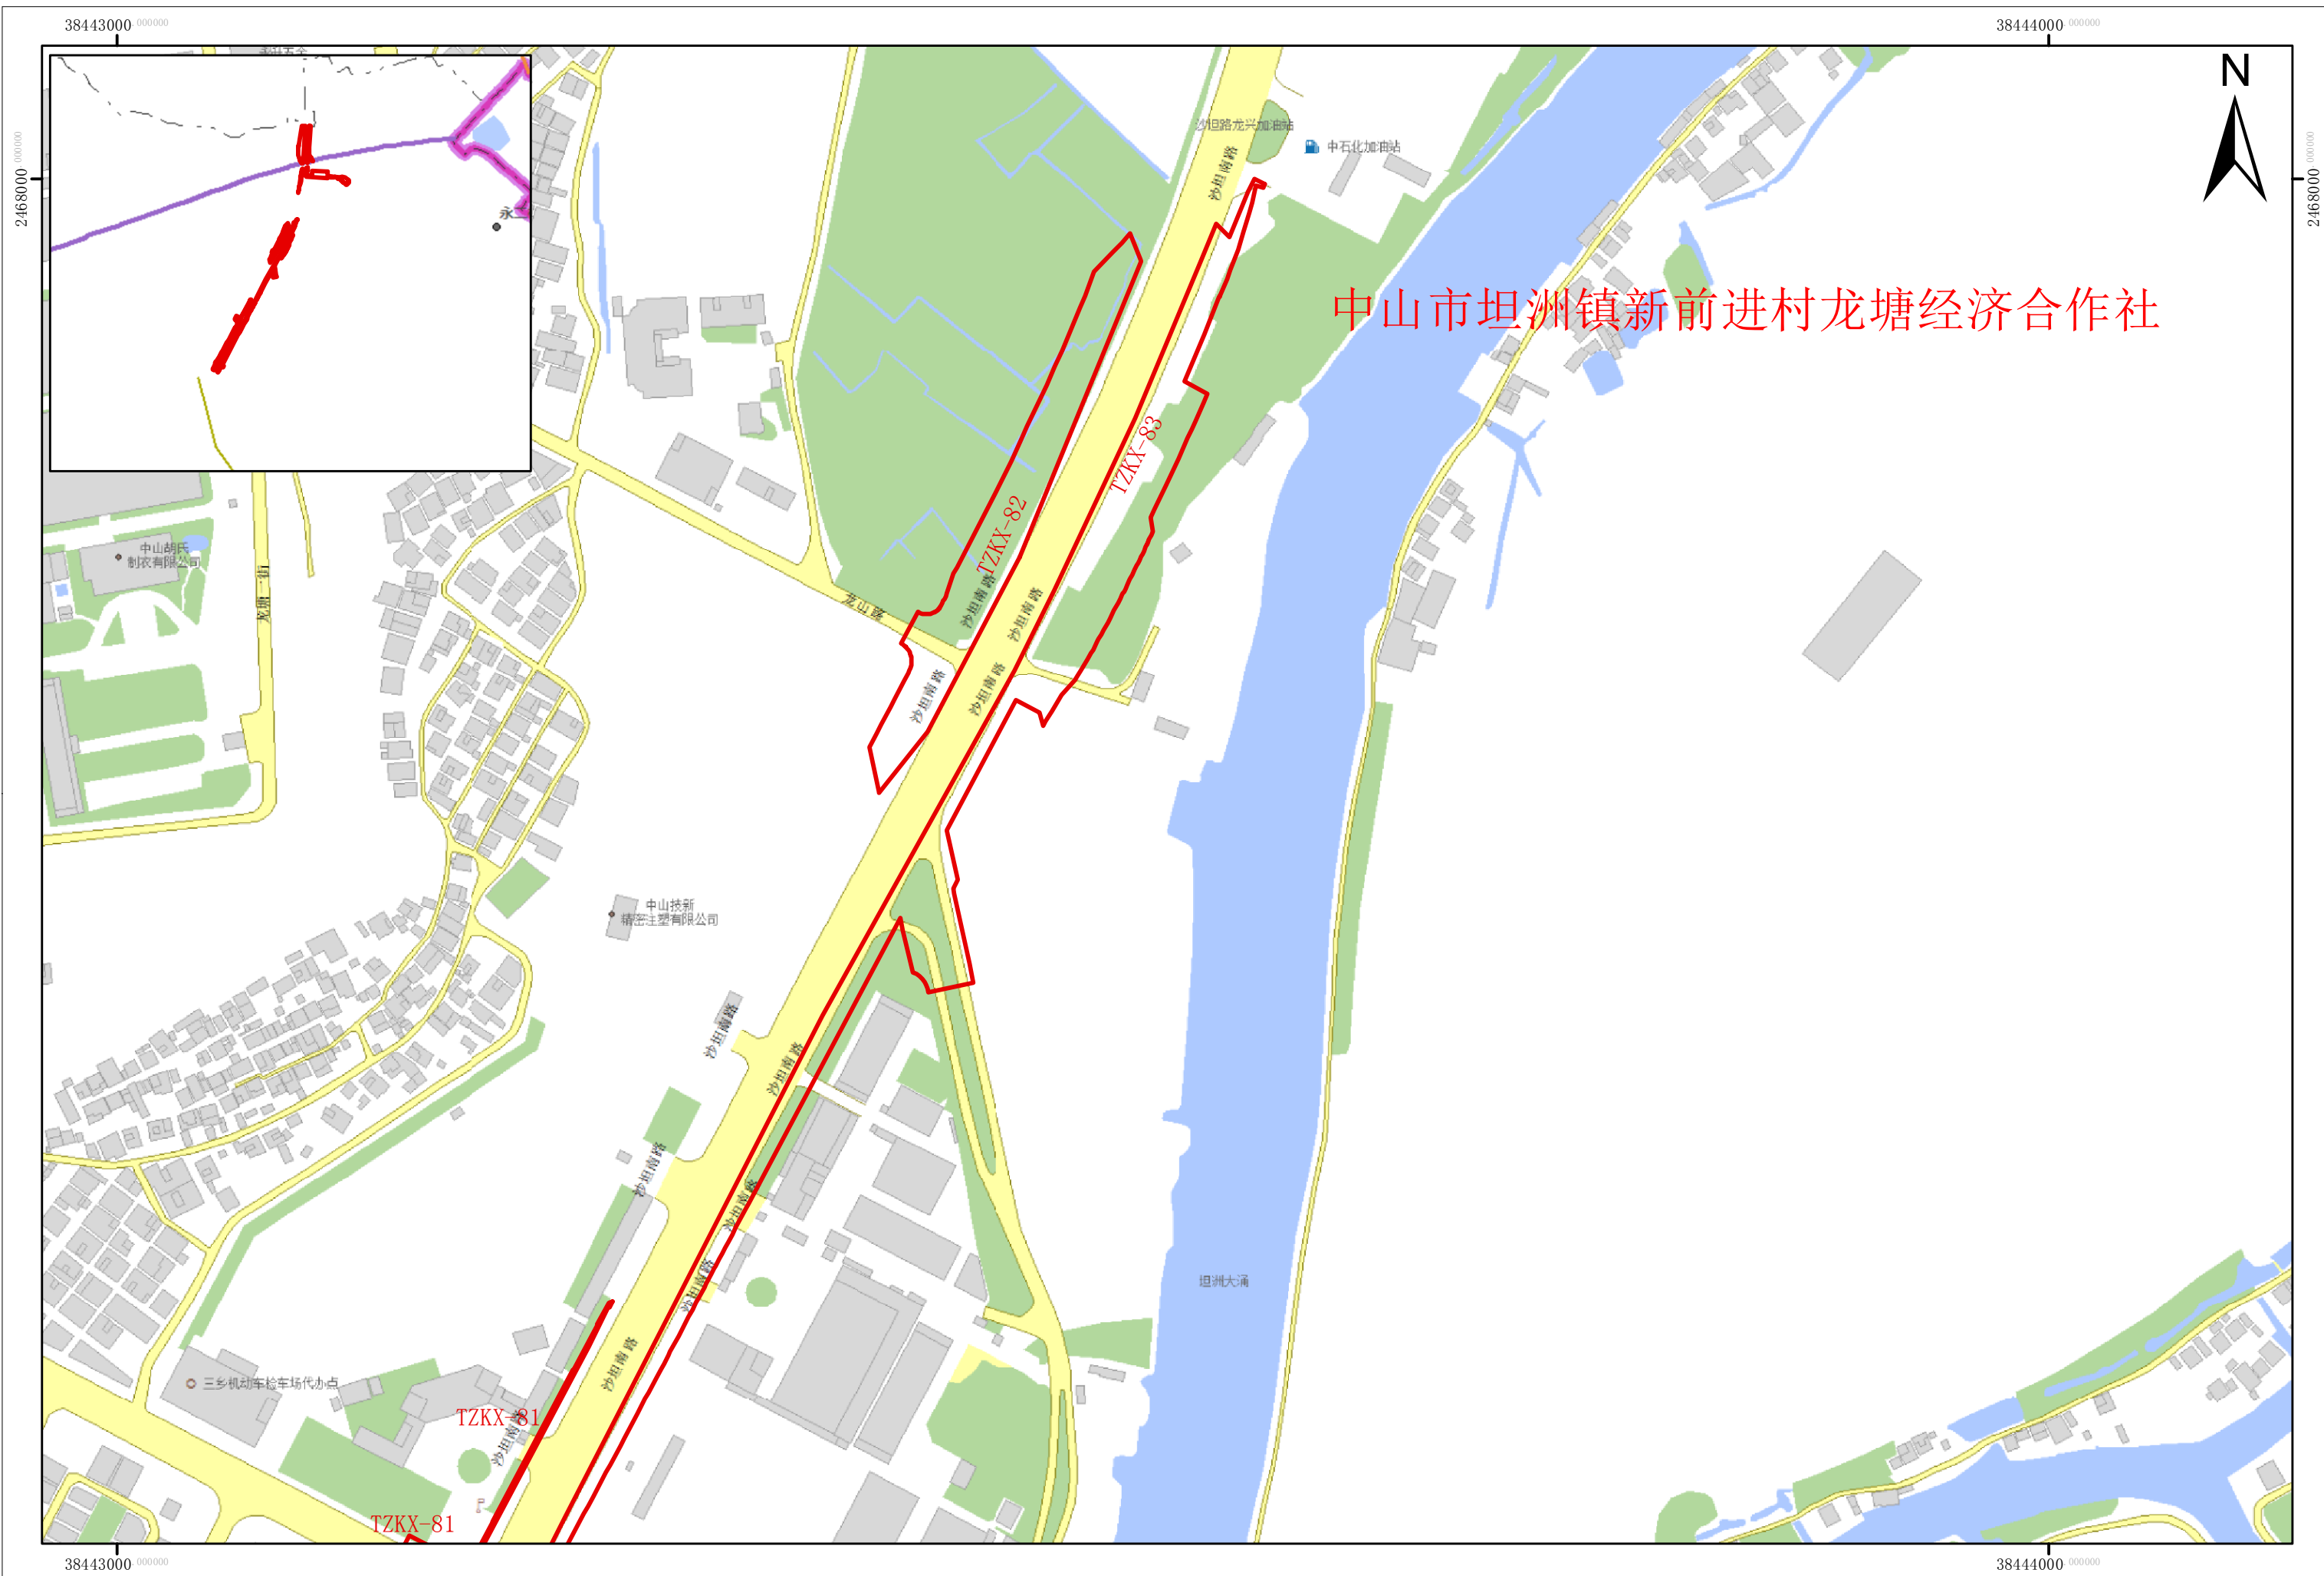

征地示意图

面积：5.2819公顷

38444000.000000

中山市坦洲镇新前进村龙塘经济合作社

TZKX-88

TZKX-87

TZKX-86

TZKX-84

TZKX-85

花地

瓦窑头

坦洲大涌

38444000.000000

38443000 000000

中山市坦洲镇新前进村龙塘经济合作社

TZKX-81