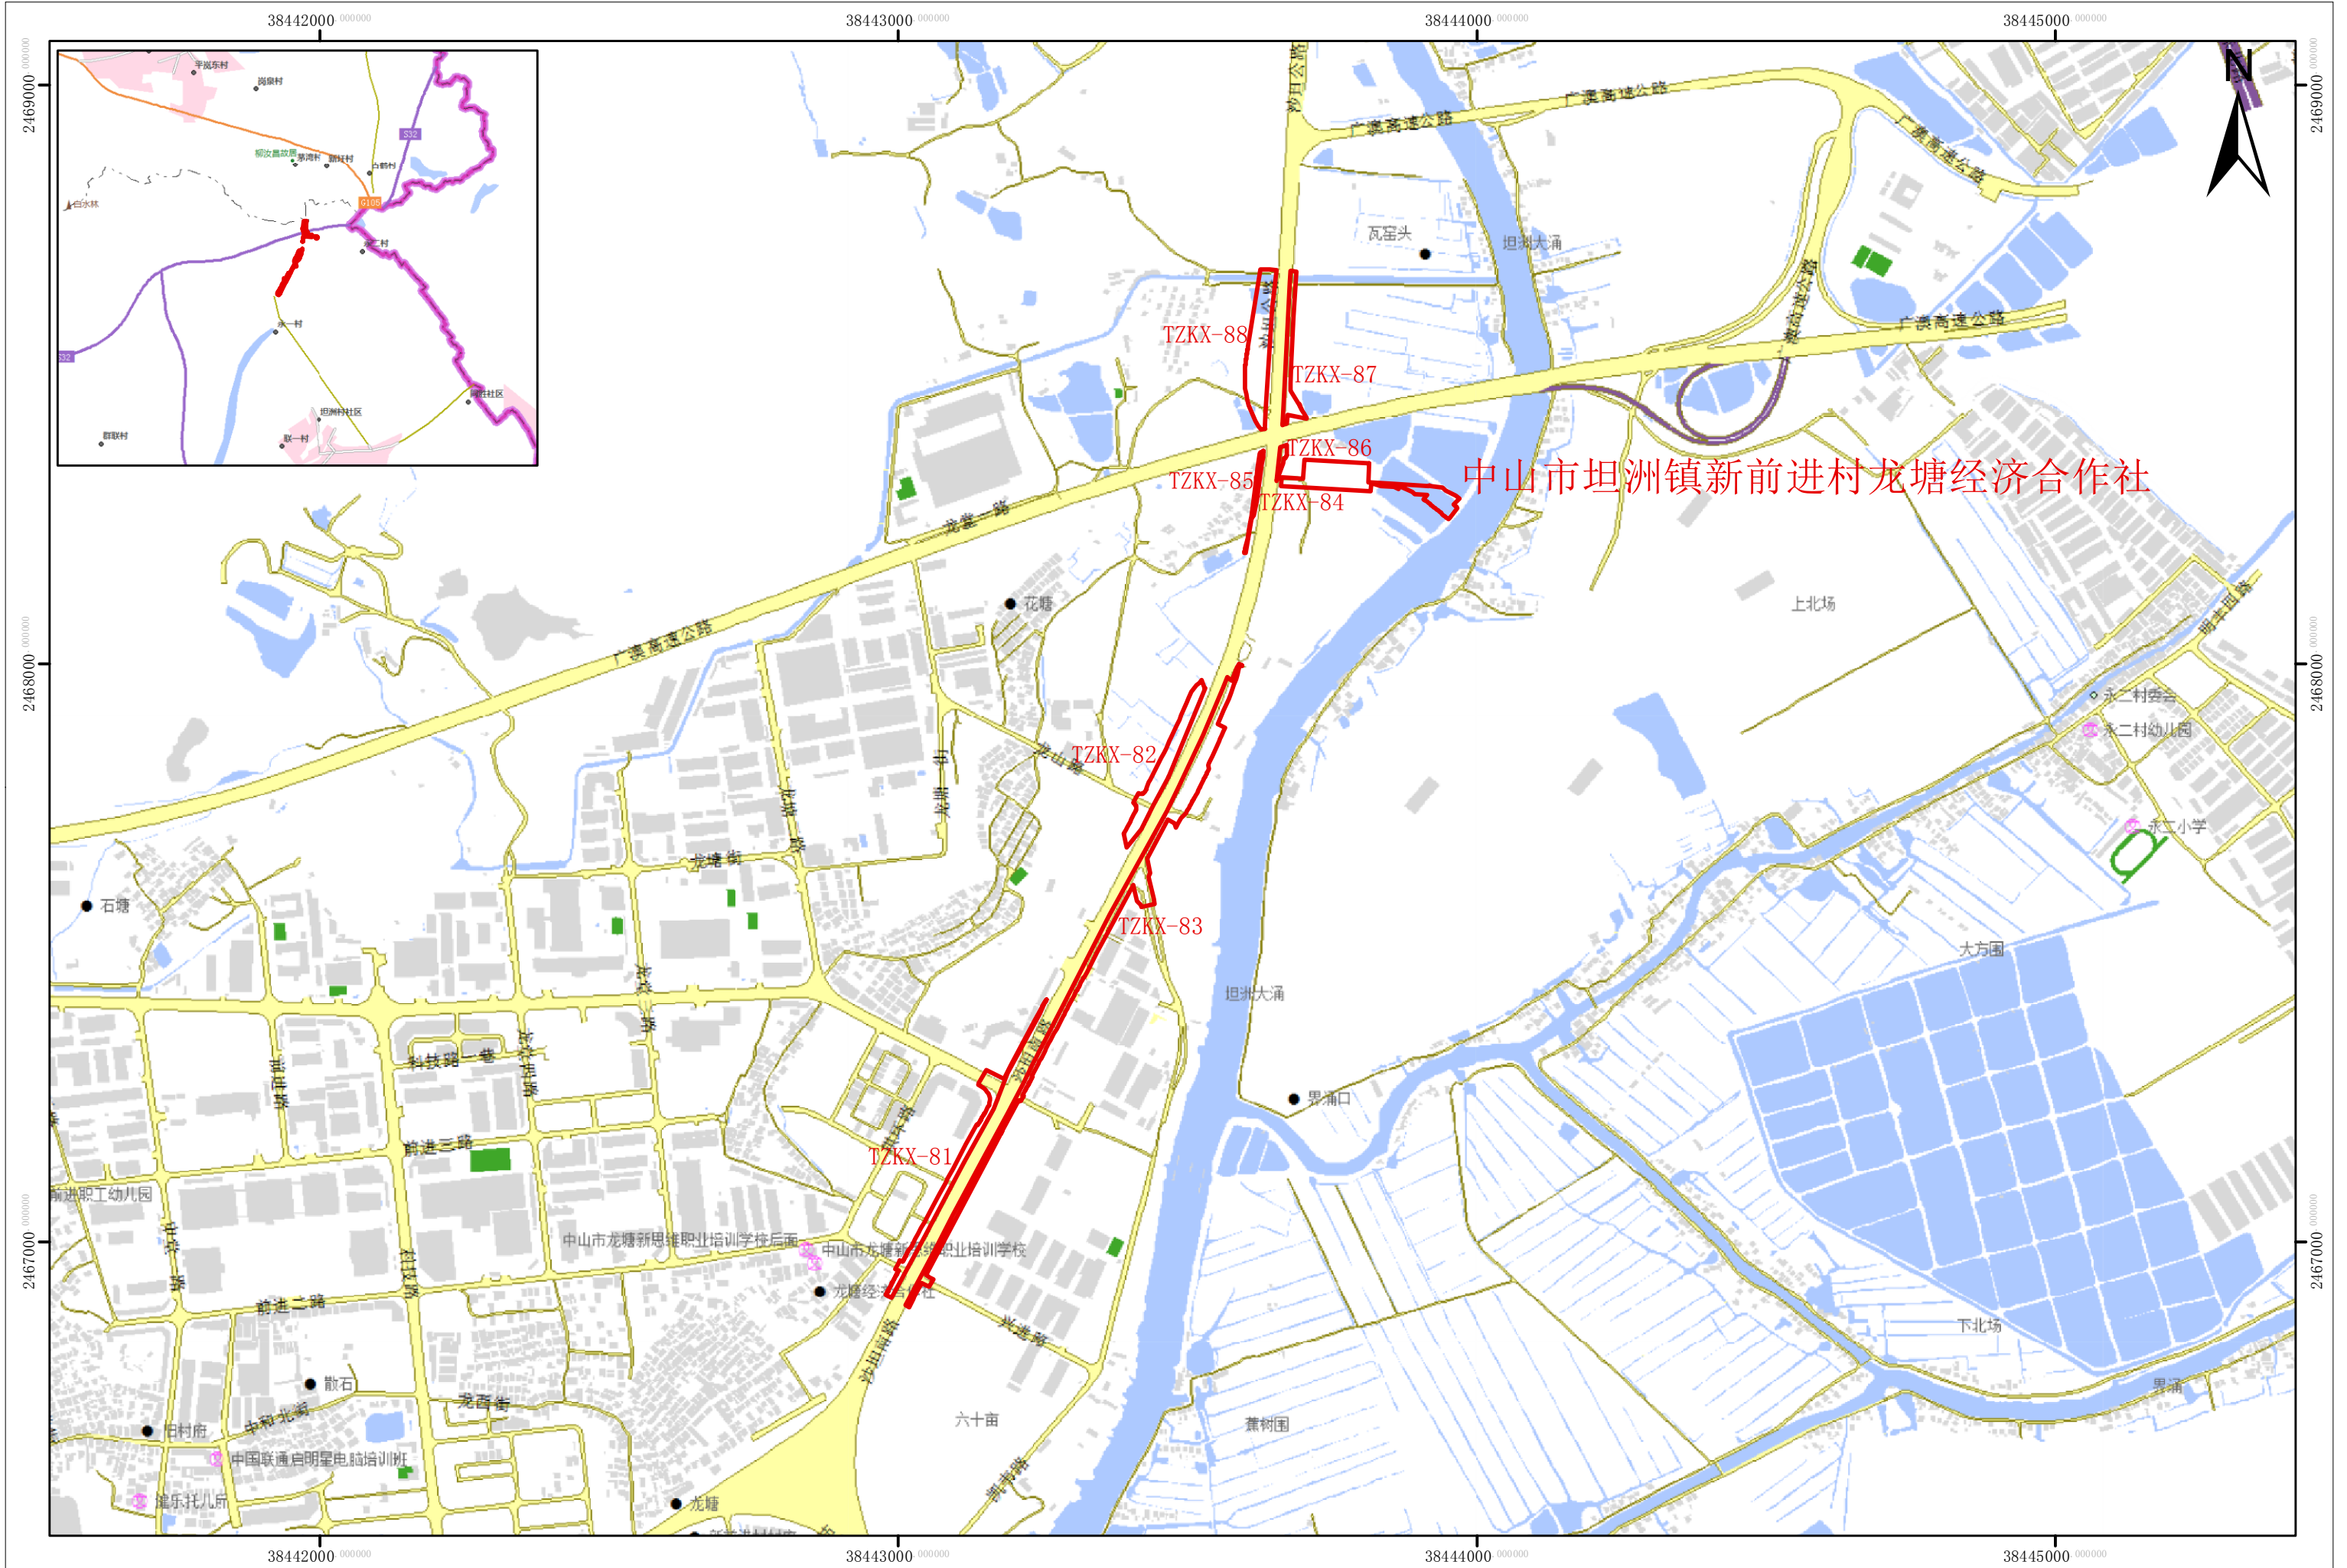

征地示意图

面积：5.2819公顷

38444000.000000

中山市坦洲镇新前进村龙塘经济合作社

TZKX-88

TZKX-87

TZKX-86

TZKX-84

TZKX-85

花地

瓦窑头

坦洲大涌

38444000.000000

38443000 000000

中山市坦洲镇新前进村龙塘经济合作社

TZKX-81