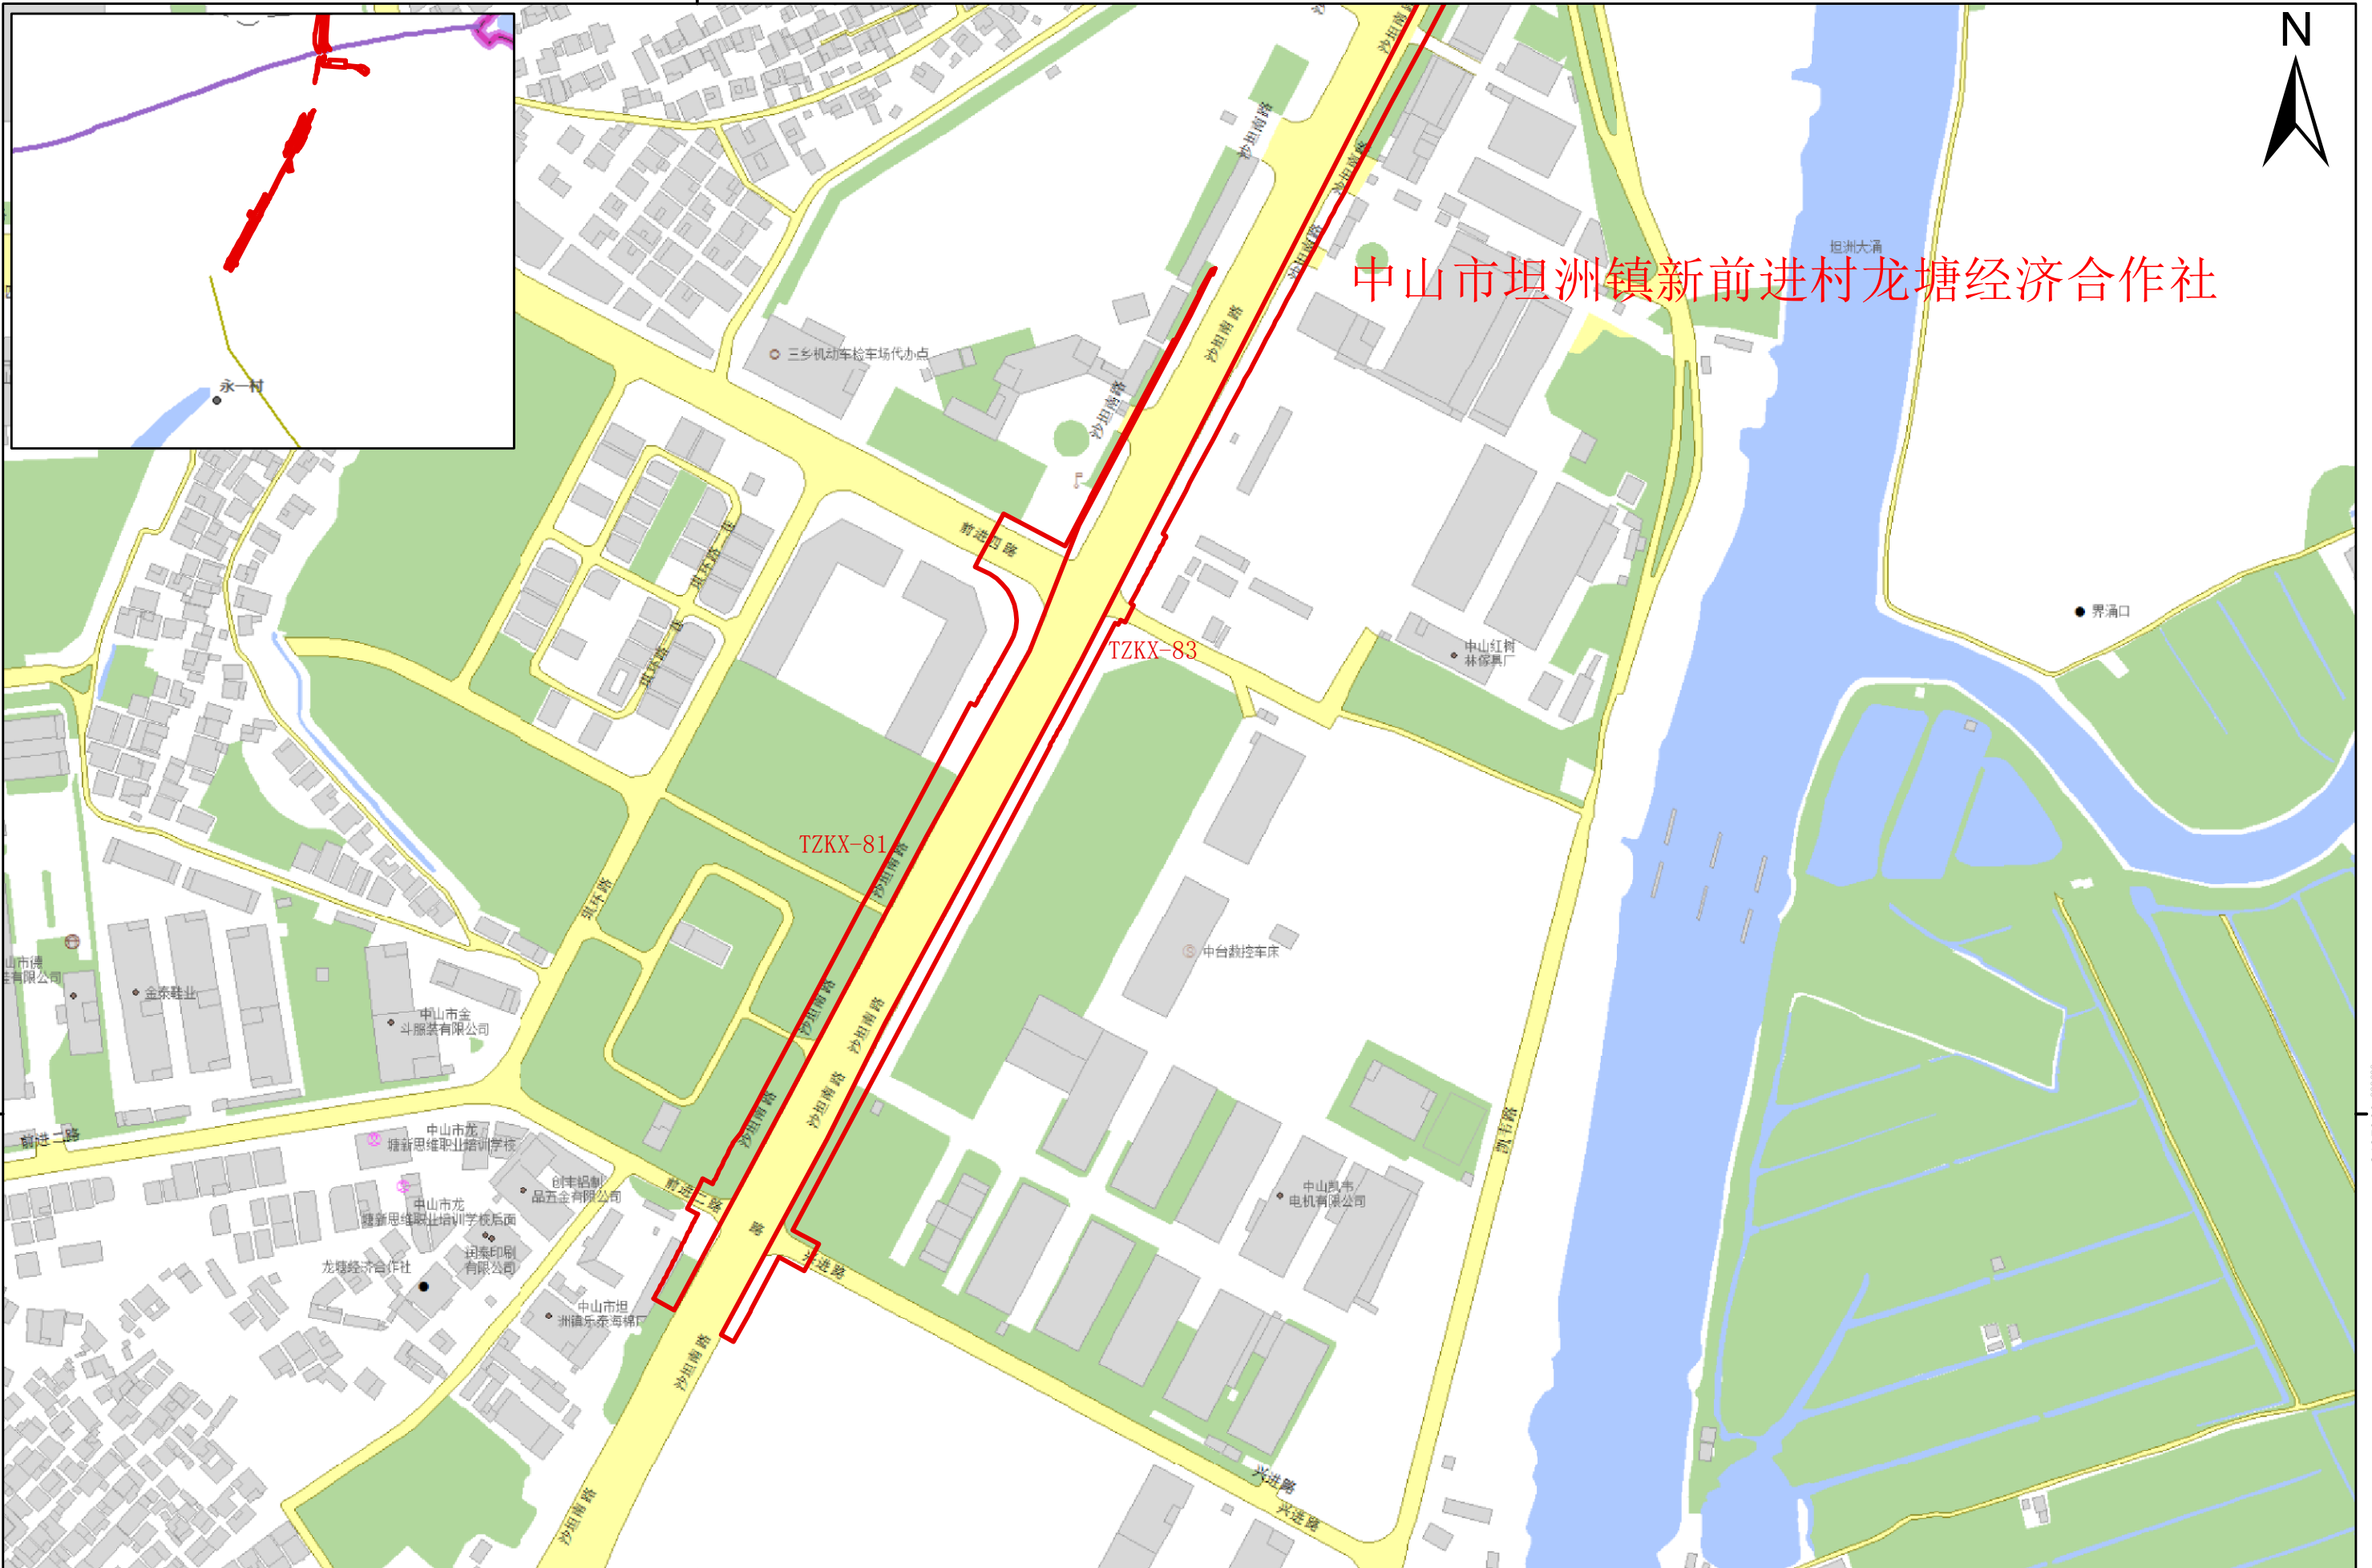

TZKX-85

花地

瓦窑头

坦洲大涌

38444000.000000

38443000 000000

中山市坦洲镇新前进村龙塘经济合作社

TZKX-81