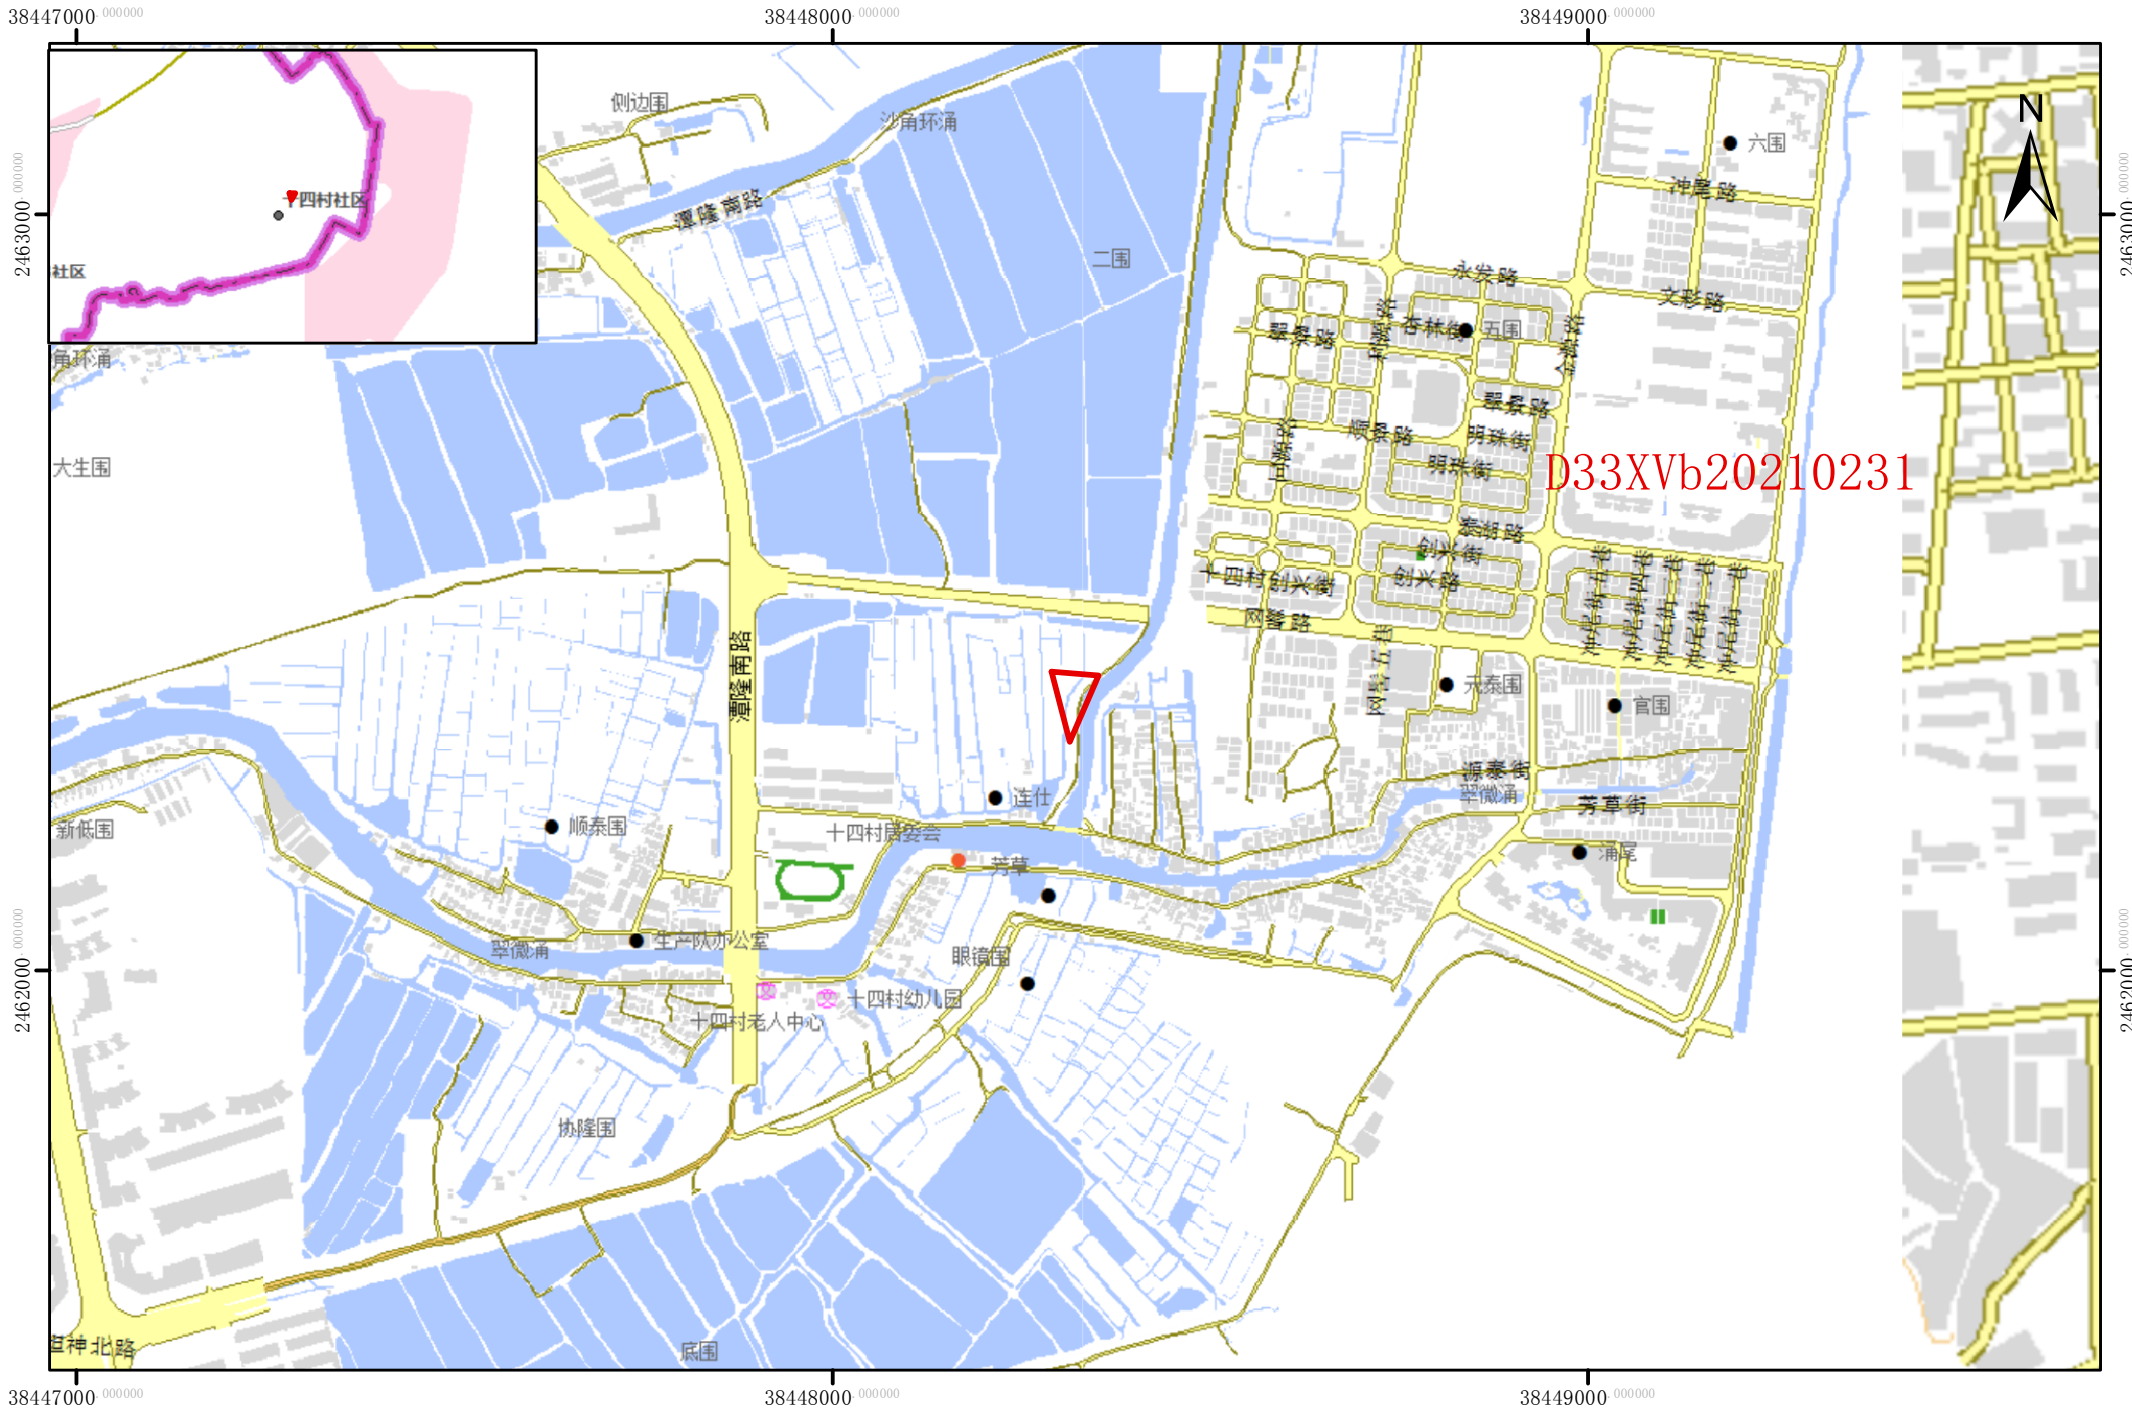

征地示意图

面积：2823平方米

D33XVb20210231