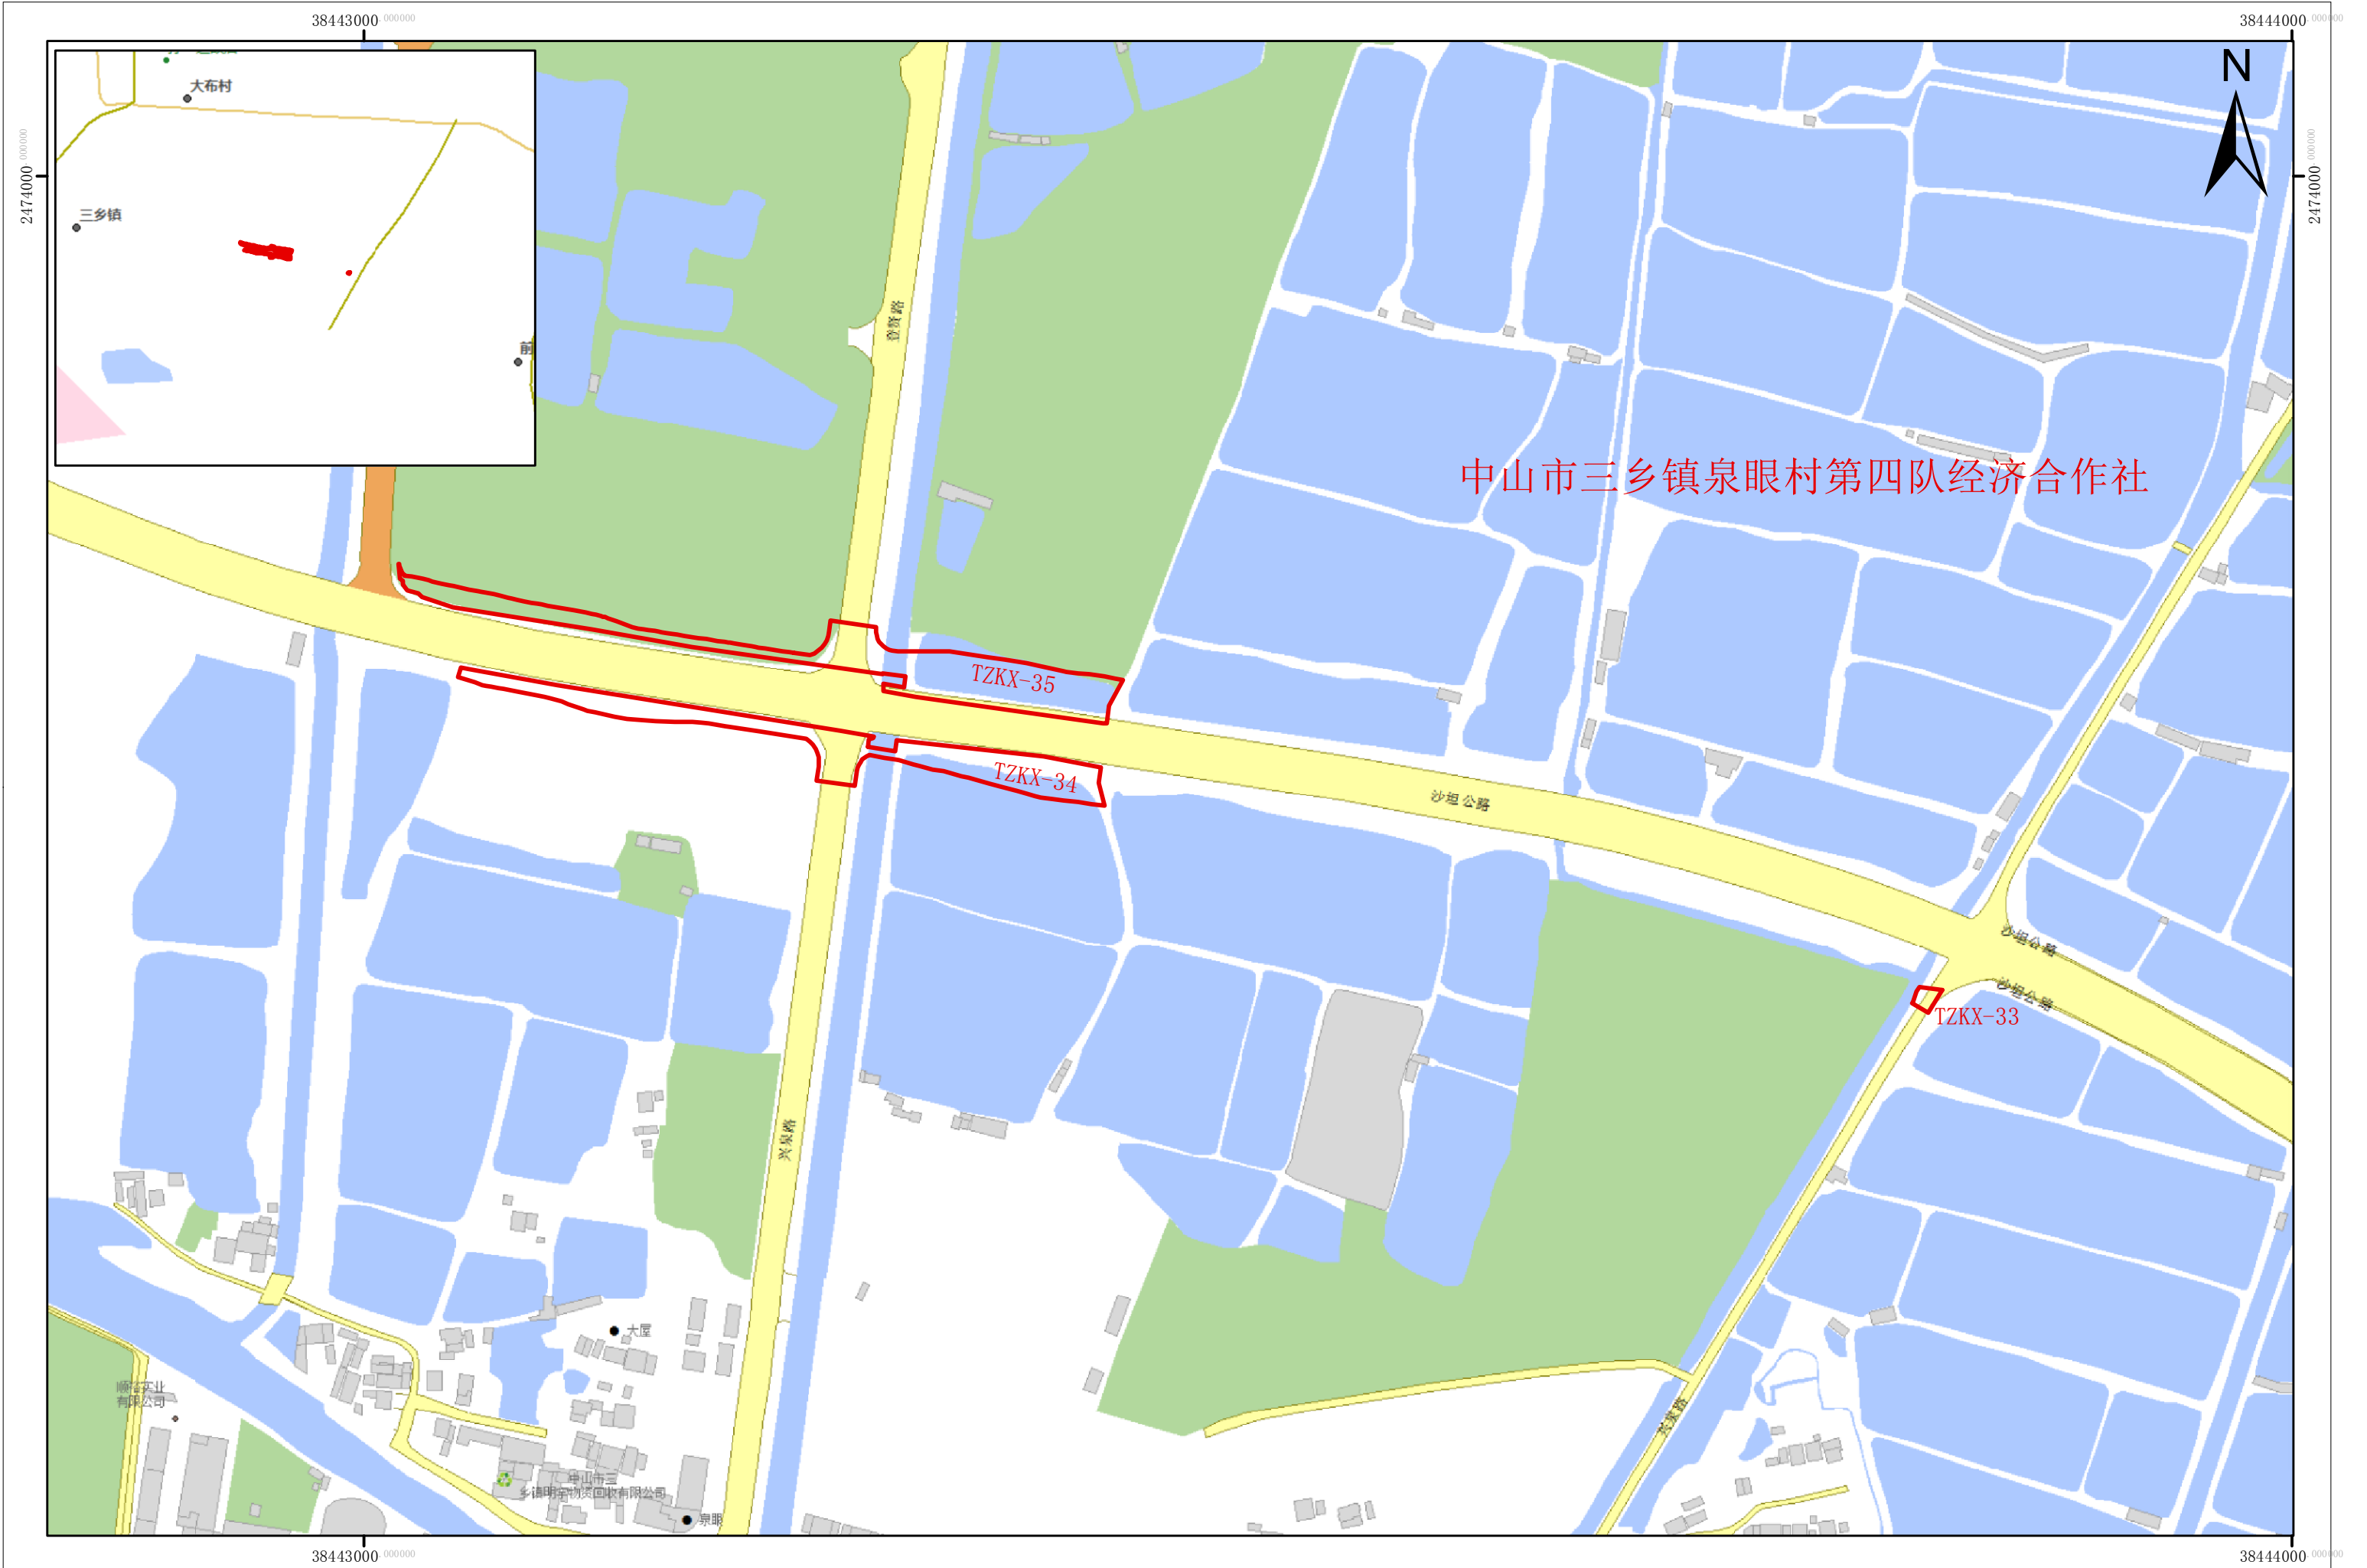

征地示意图

面积: .9322公顷

中山市三乡镇泉眼村第四队经济合作社

TZKX-35

TZKX-34

TZKX-33

沙坦公路

兴泉路