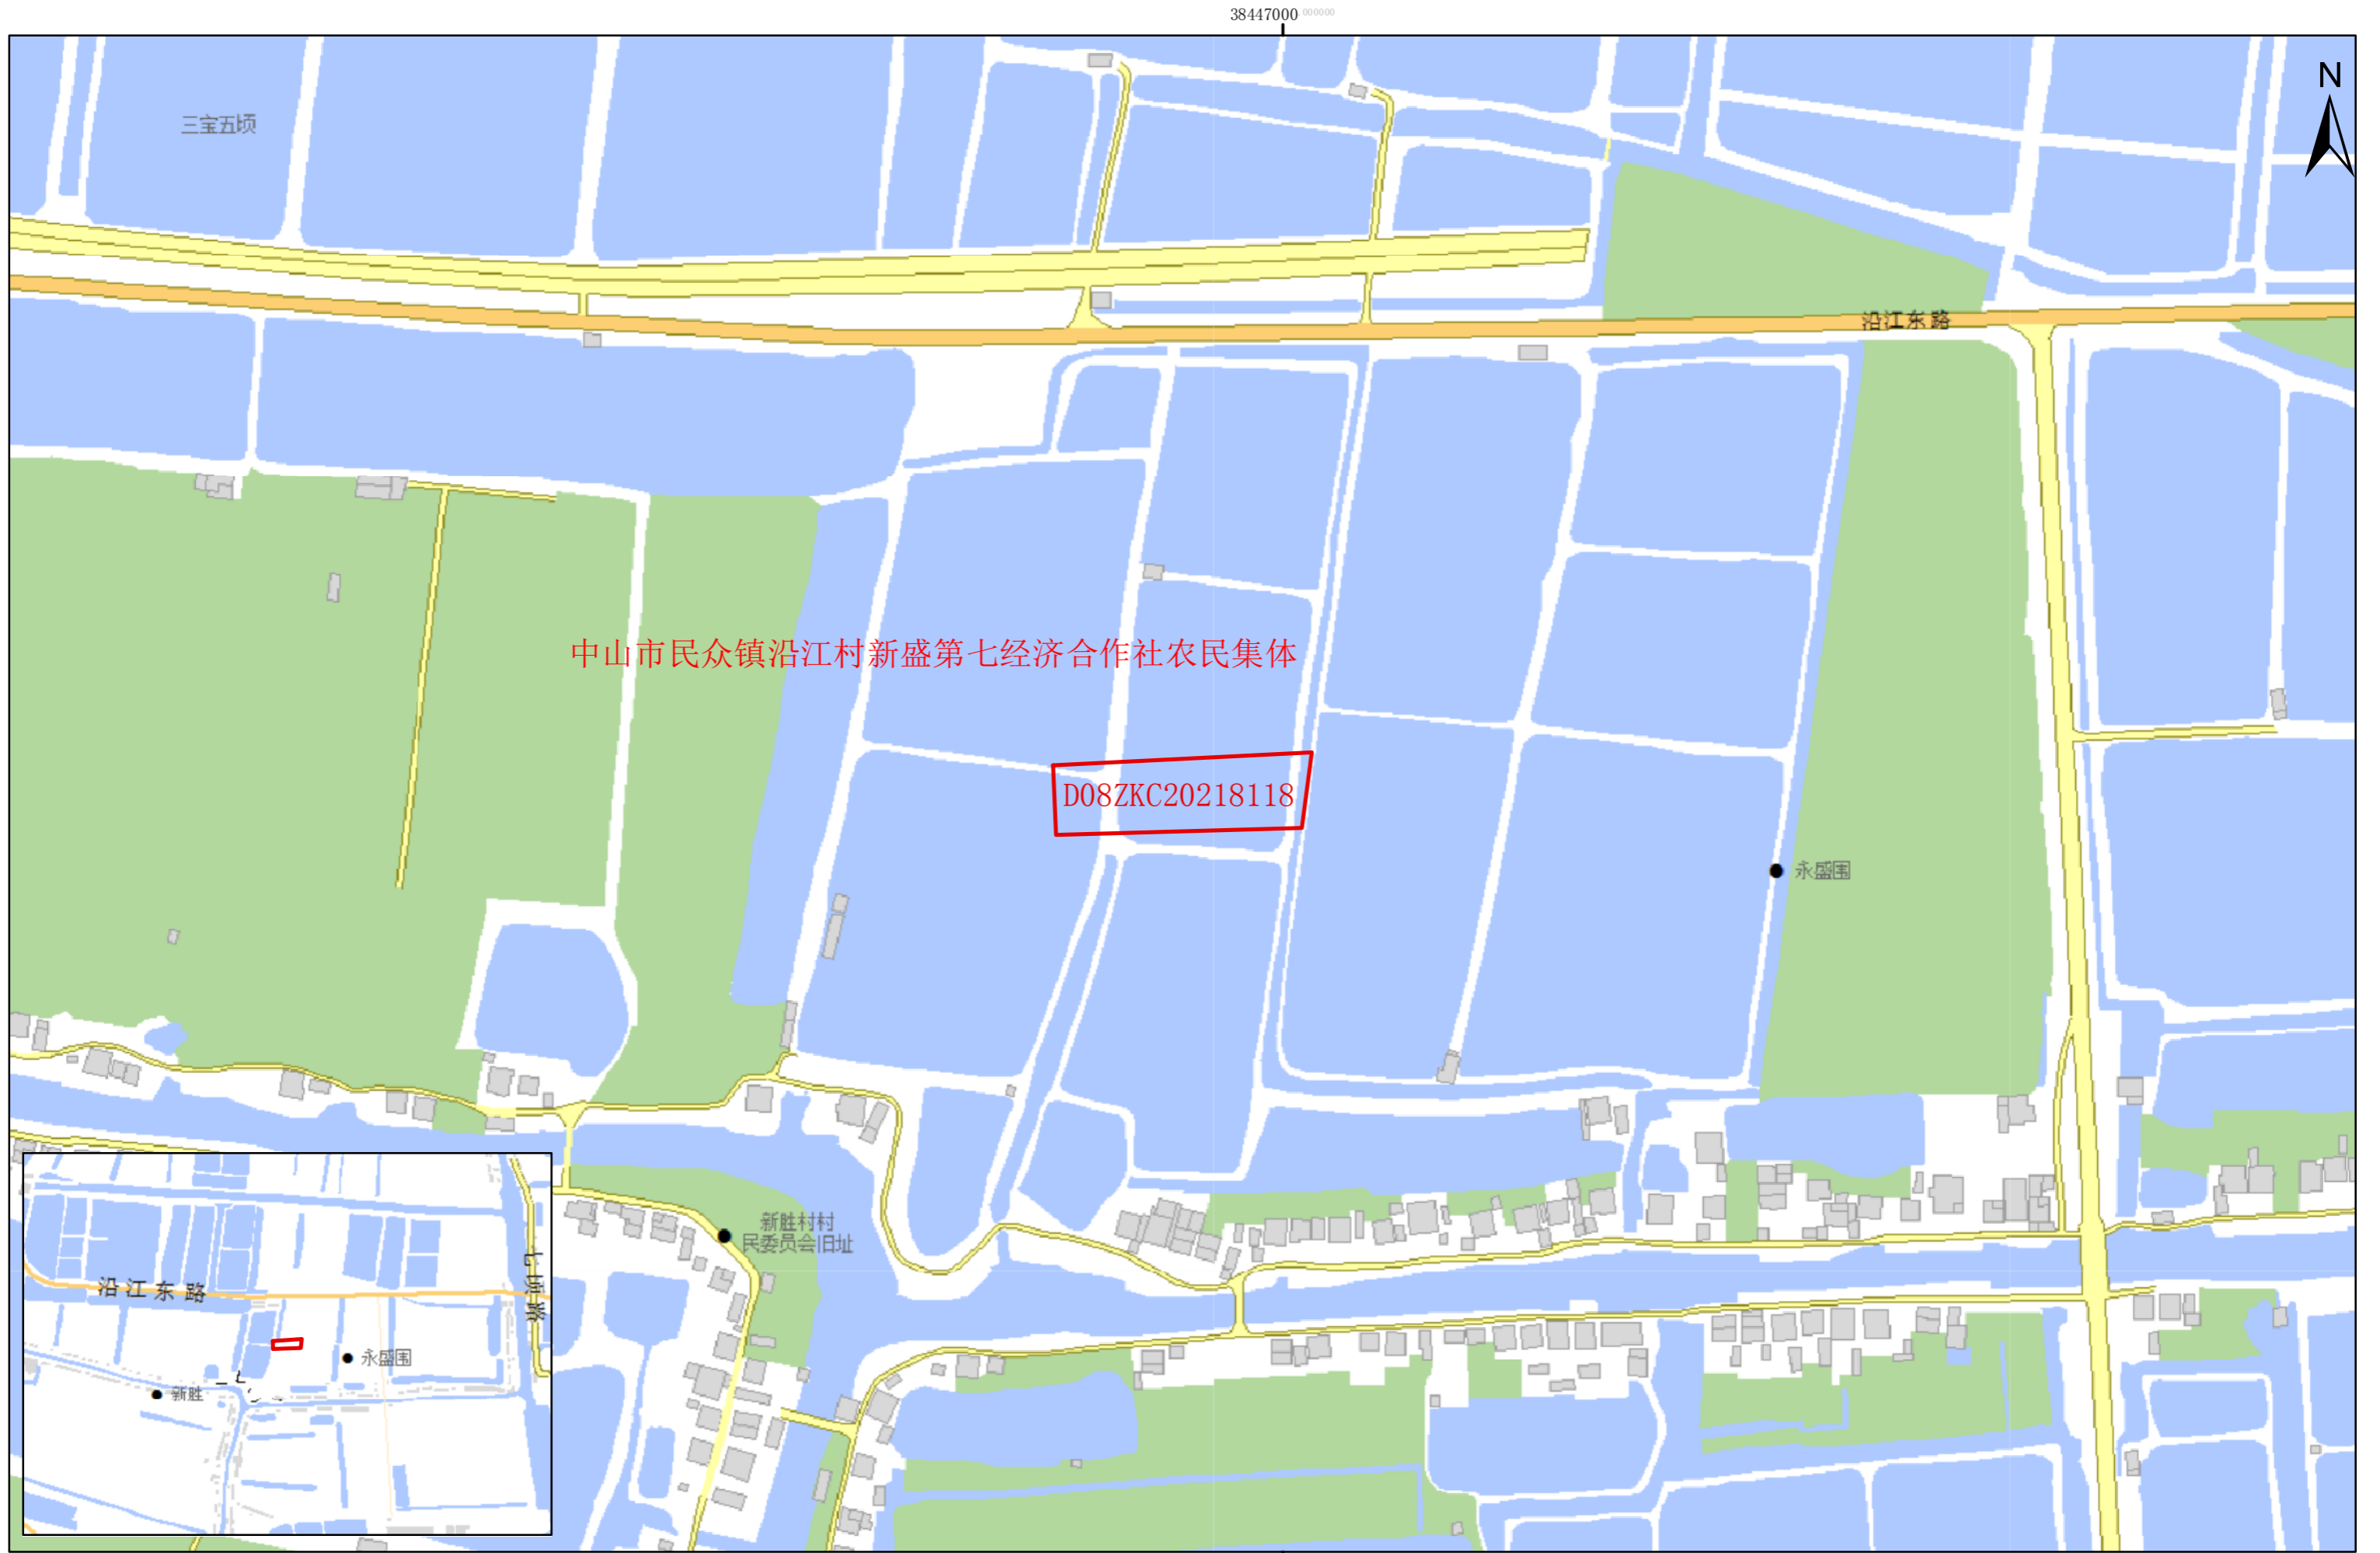

中山市民众镇沿江村新盛第七经济合作社农民集体

D08ZKC20218116

永盛围

沿江东路

八顷路

征地示意图

面积：2127.7平方米

38447000 000000