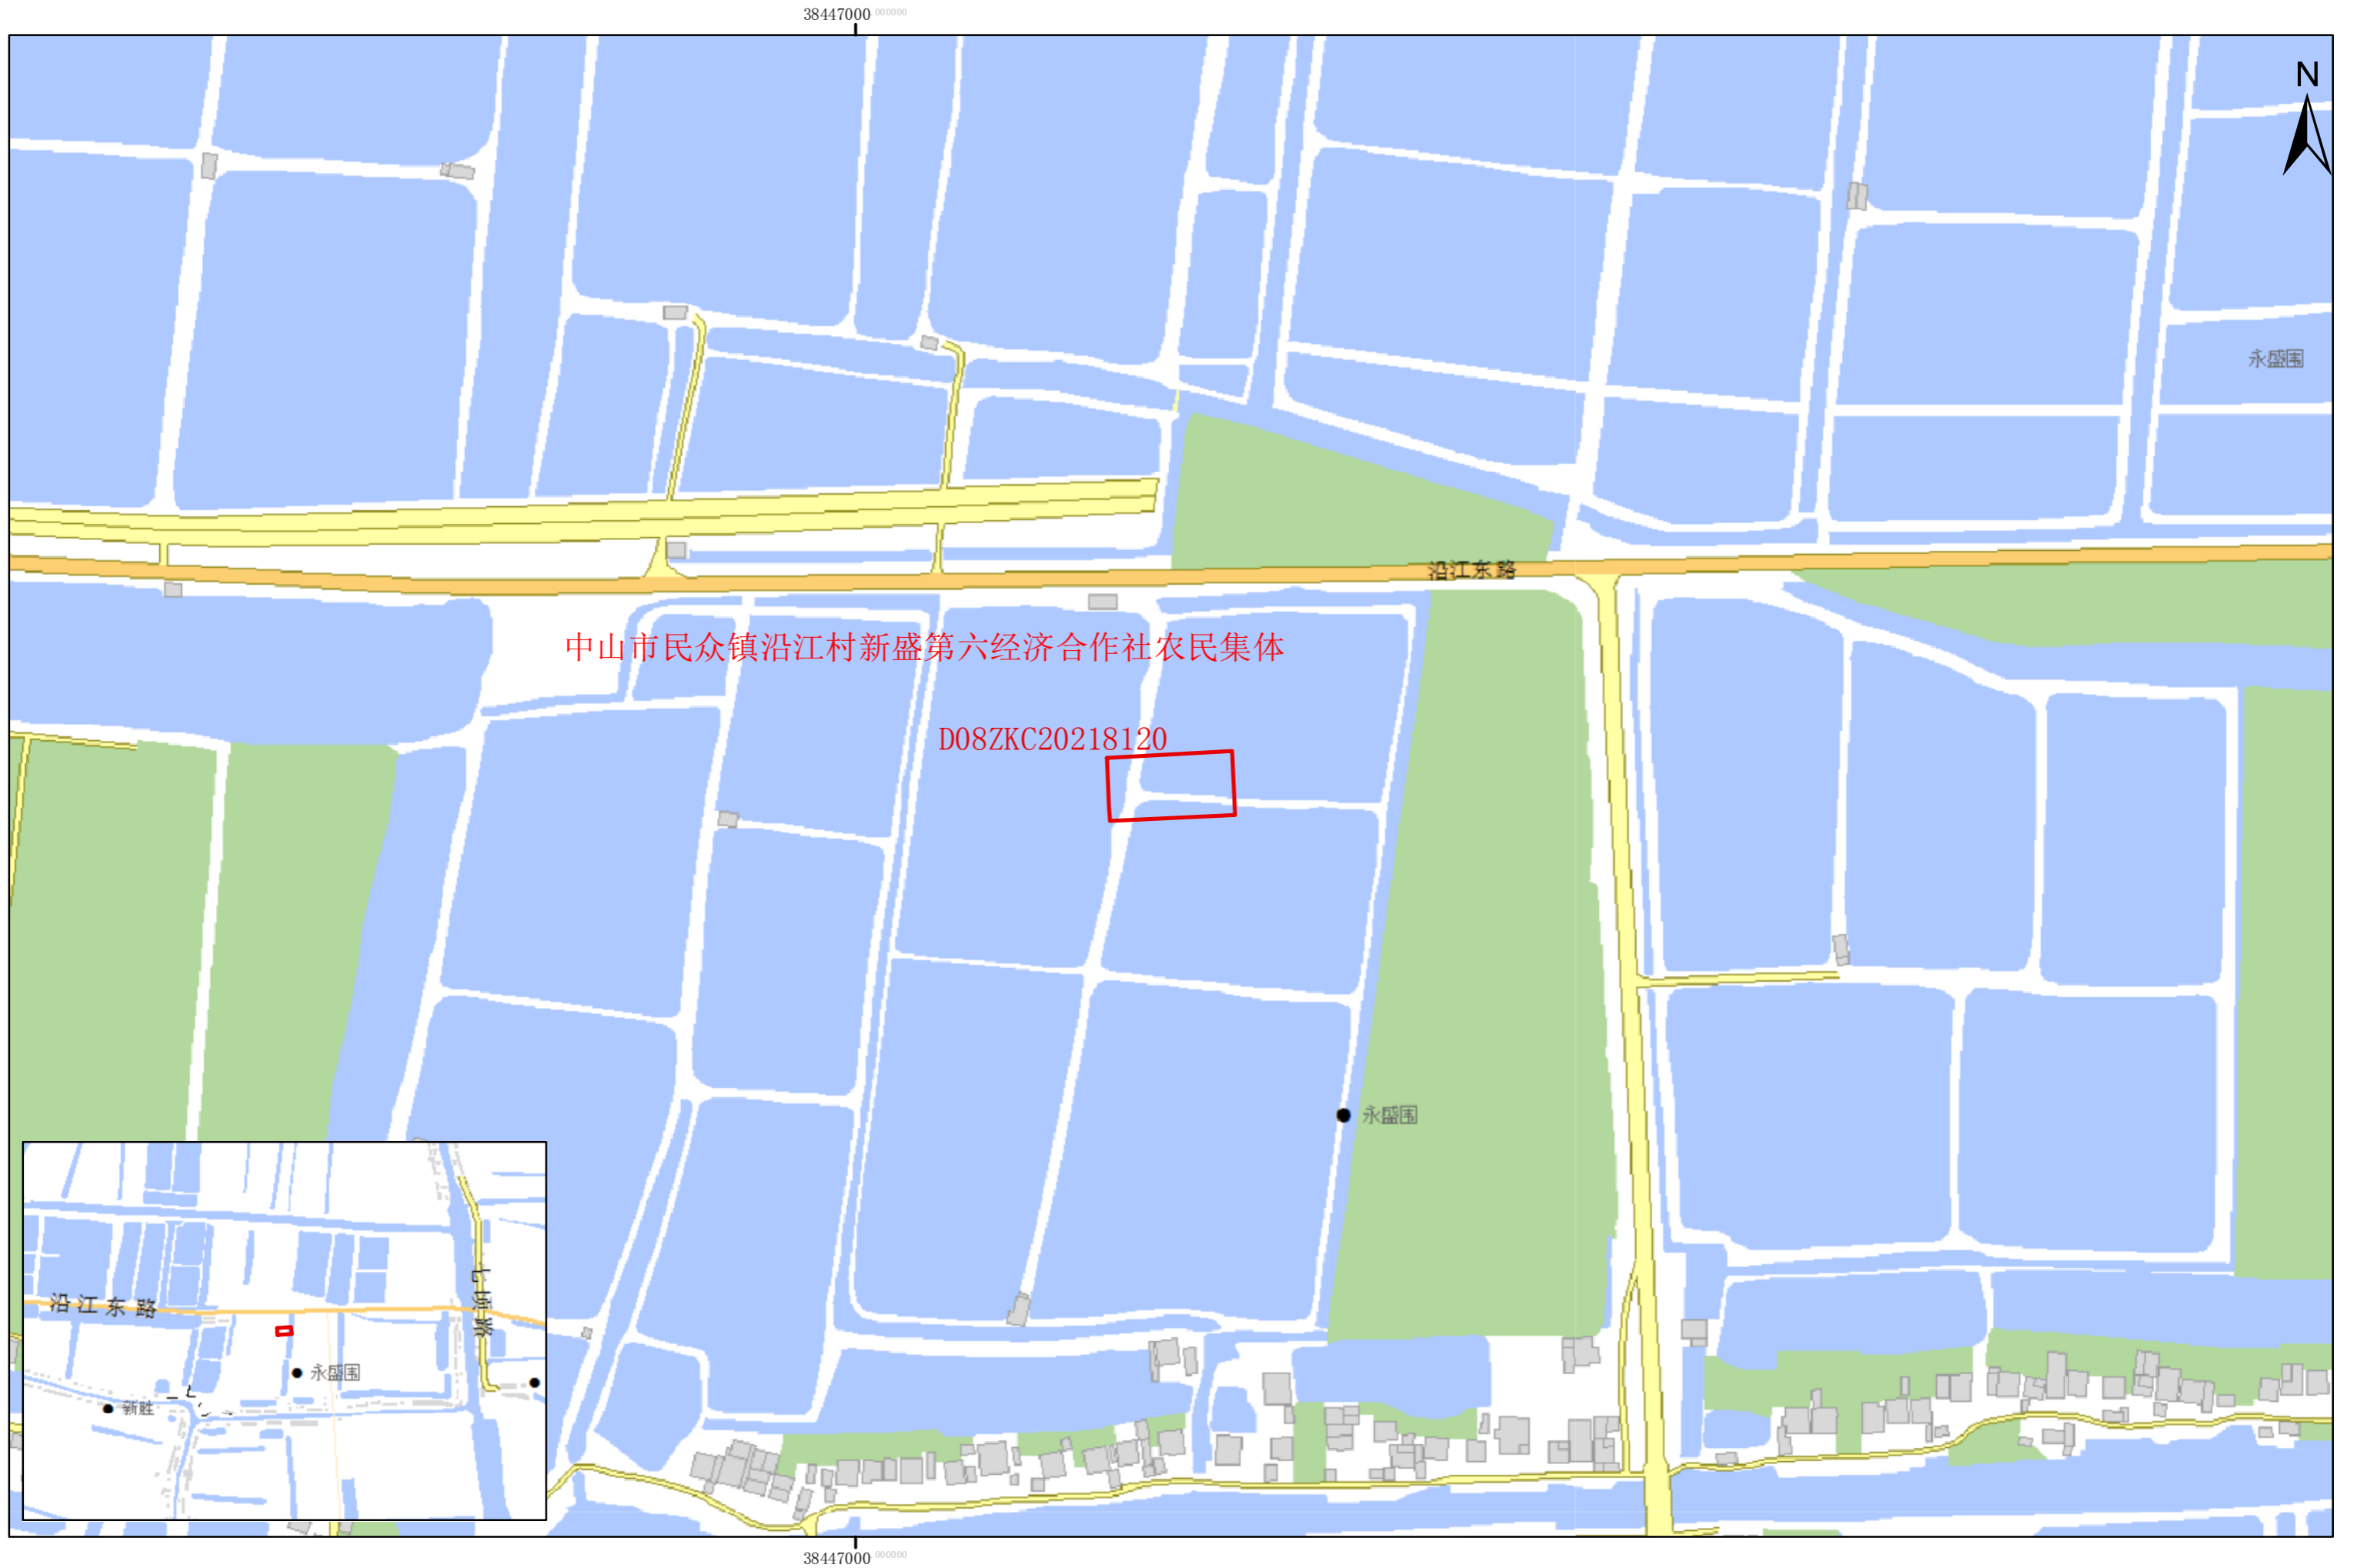

38447000 000000

中山市民众镇沿江村新盛第六经济合作社农民集体

D08ZKC20218117

永盛围

沿江东路

沿江东路

38447000 000000

38447000 000000

沿江东路

中山市民众镇沿江村新盛第六经济合作社农民集体

D08ZKC20218121

38447000 000000