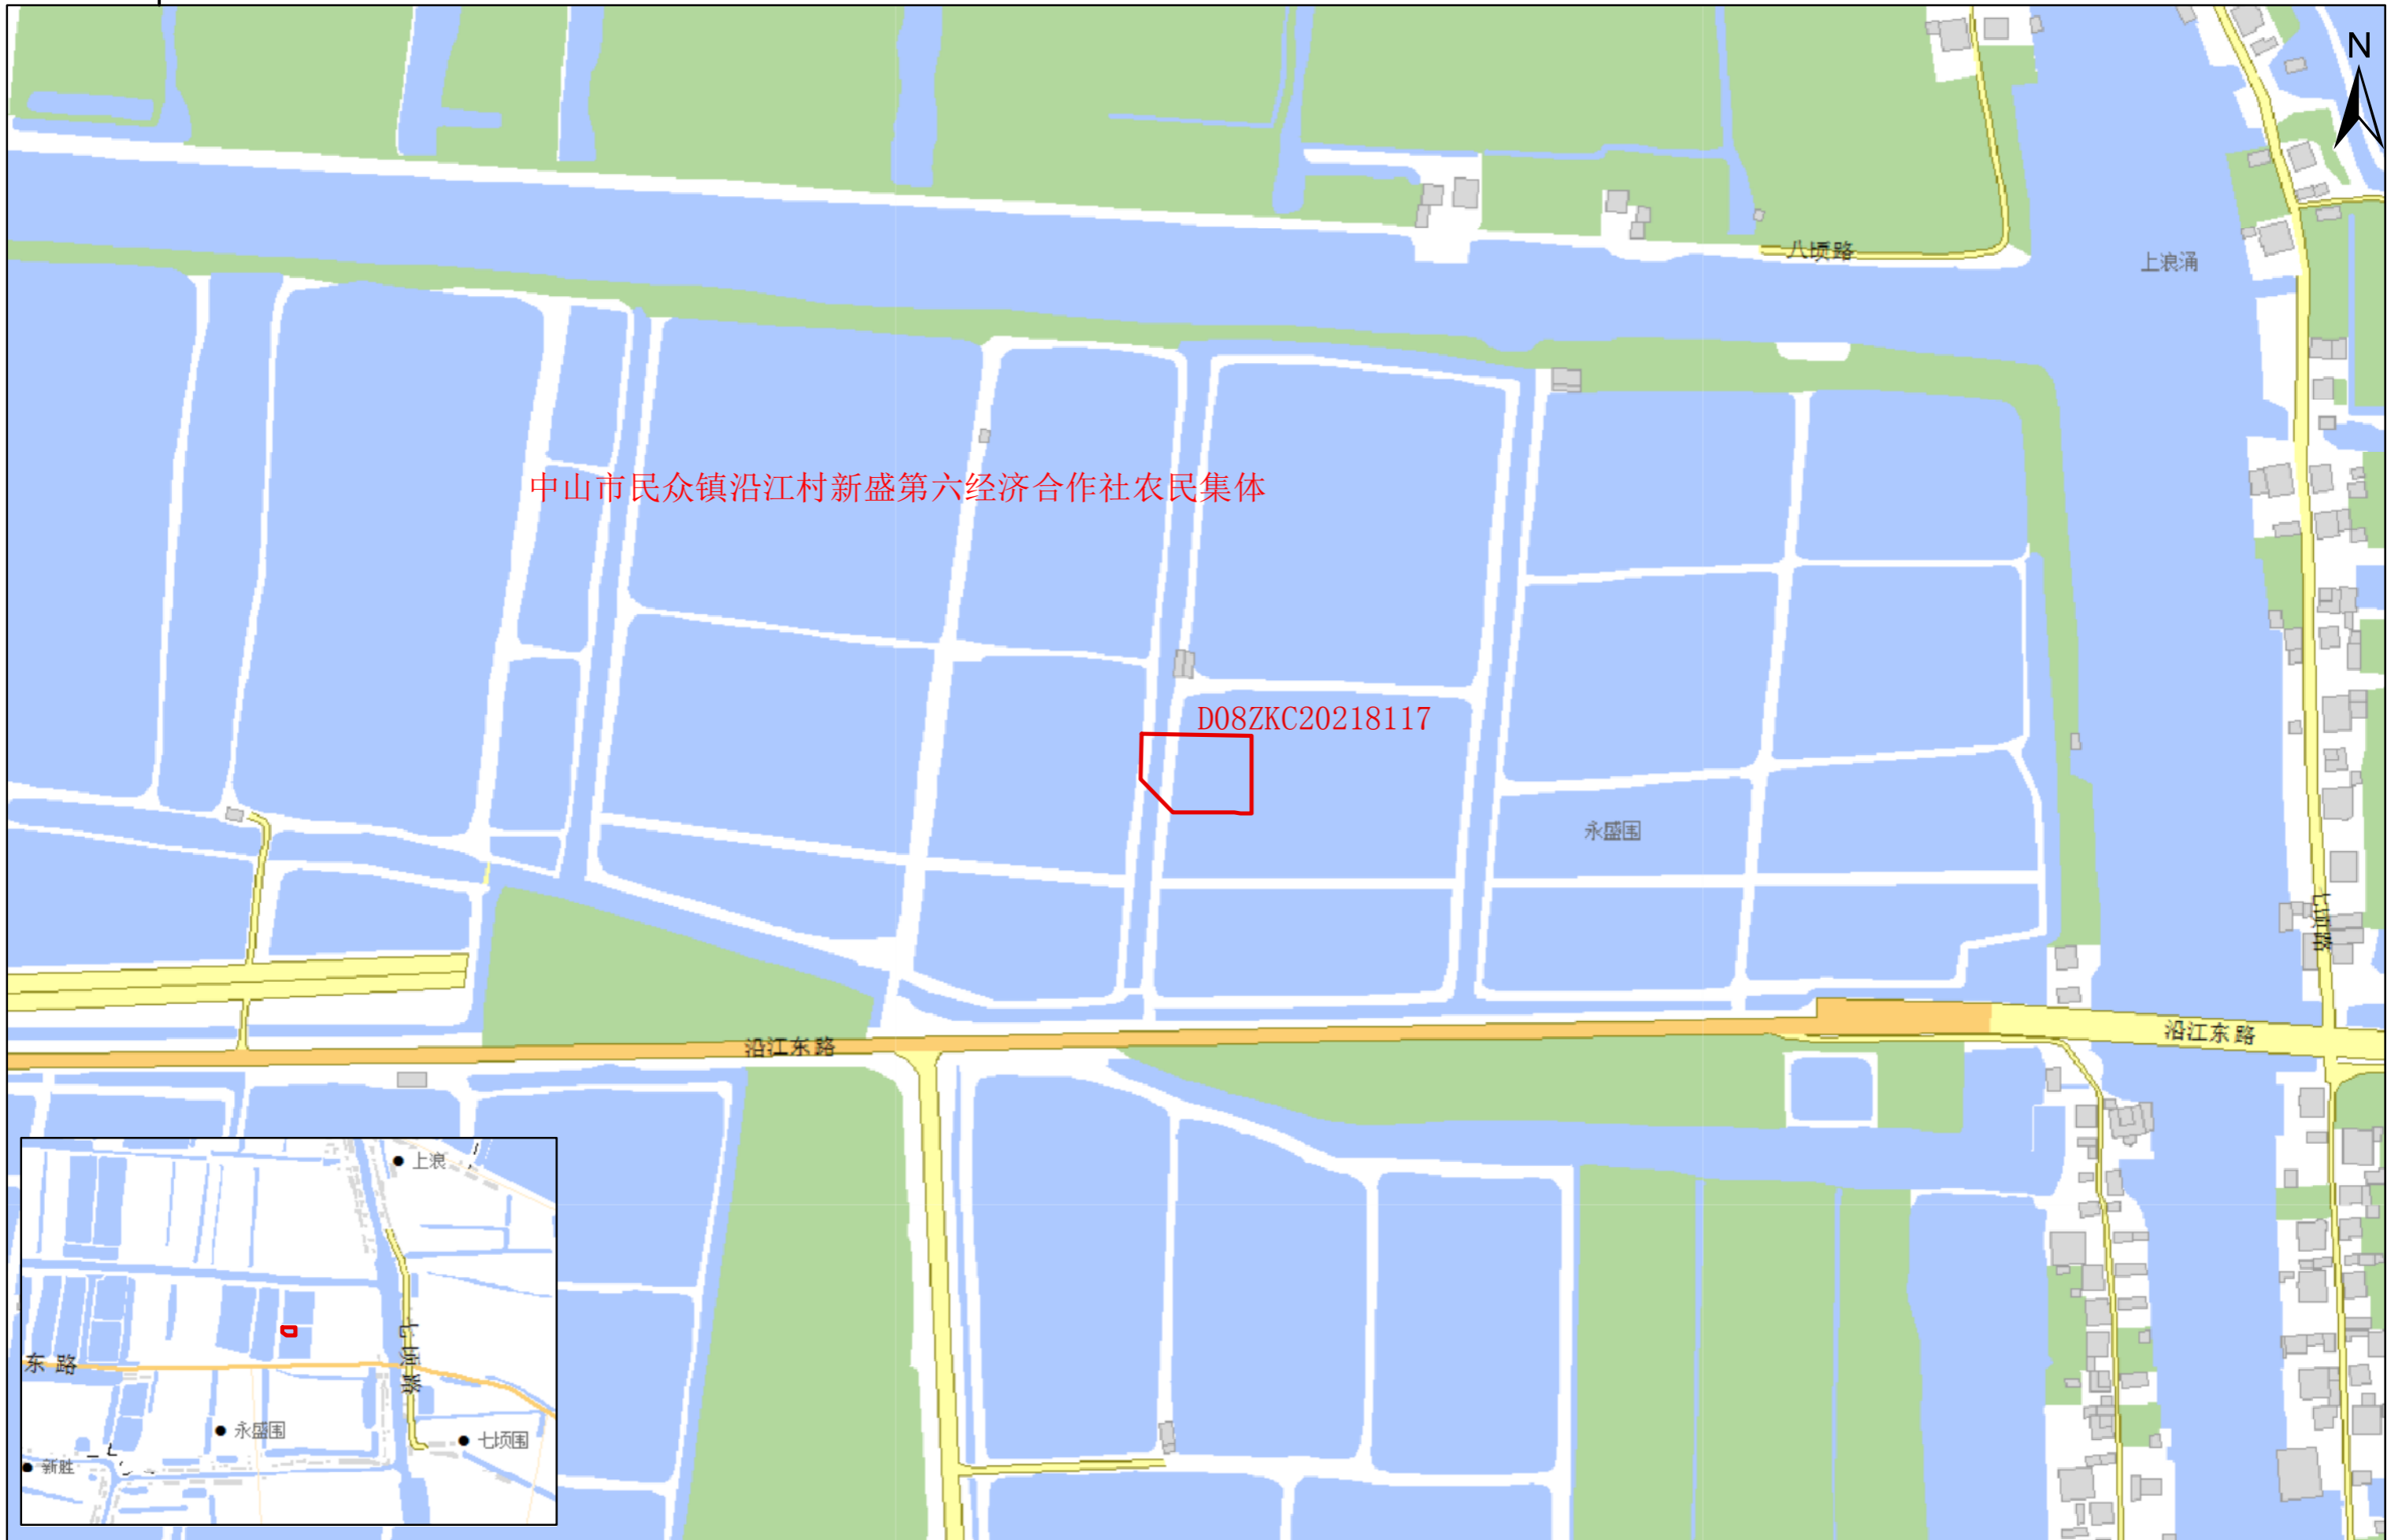

38447000 000000

中山市民众镇沿江村新盛第六经济合作社农民集体

D08ZKC20218117

永盛围

沿江东路

沿江东路

38447000 000000

38447000 000000

沿江东路

中山市民众镇沿江村新盛第六经济合作社农民集体

D08ZKC20218121

38447000 000000