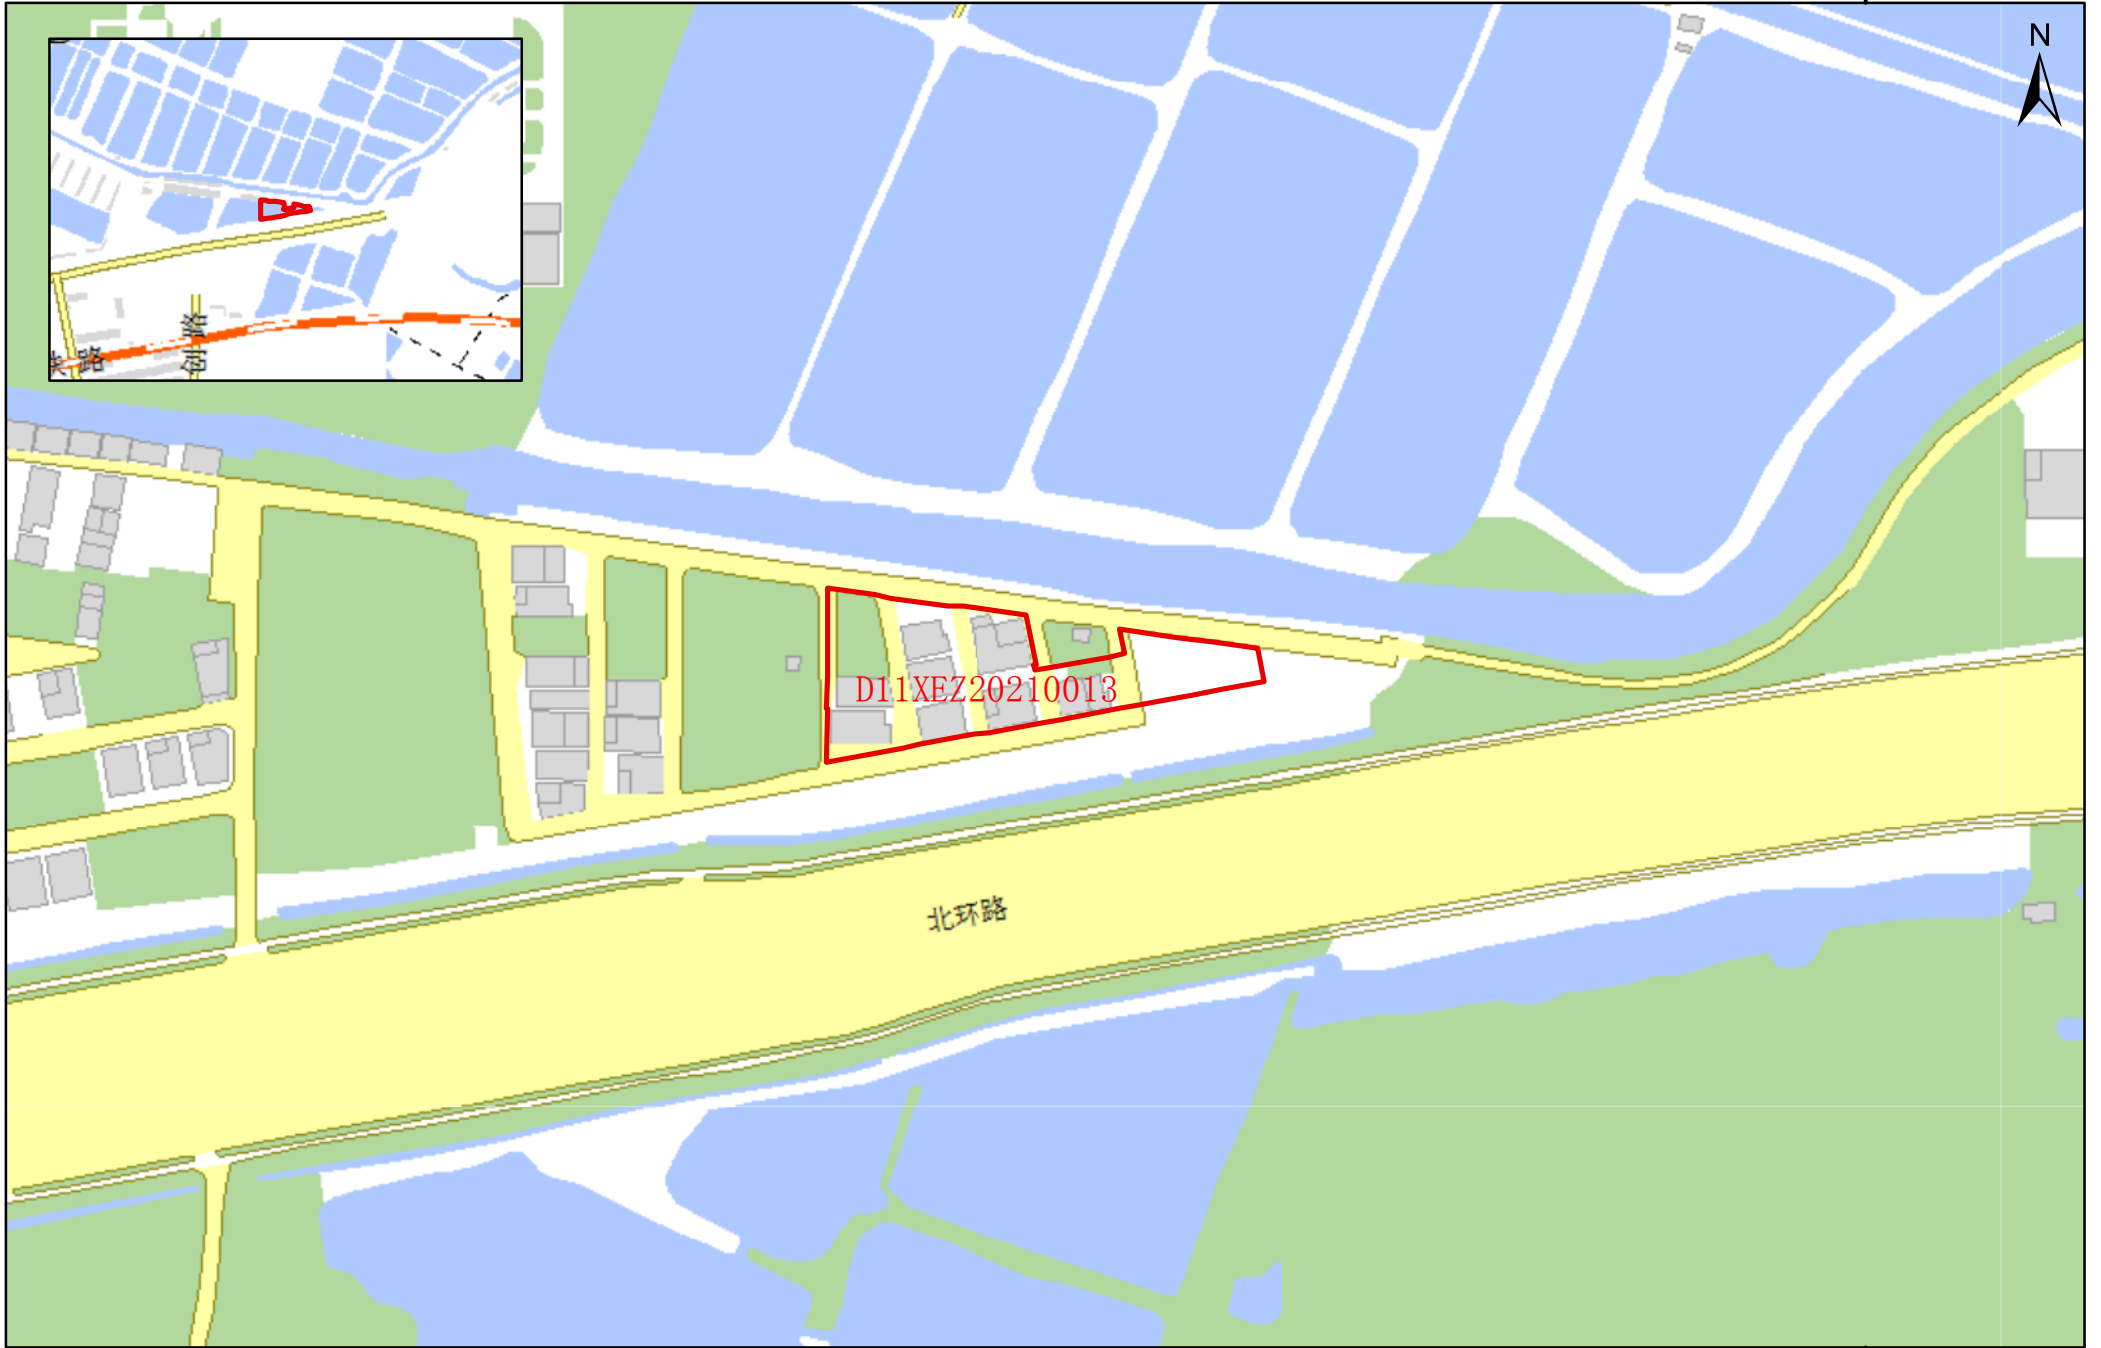

征地示意图

面积：2892平方米

3843800 000000

3843800 000000