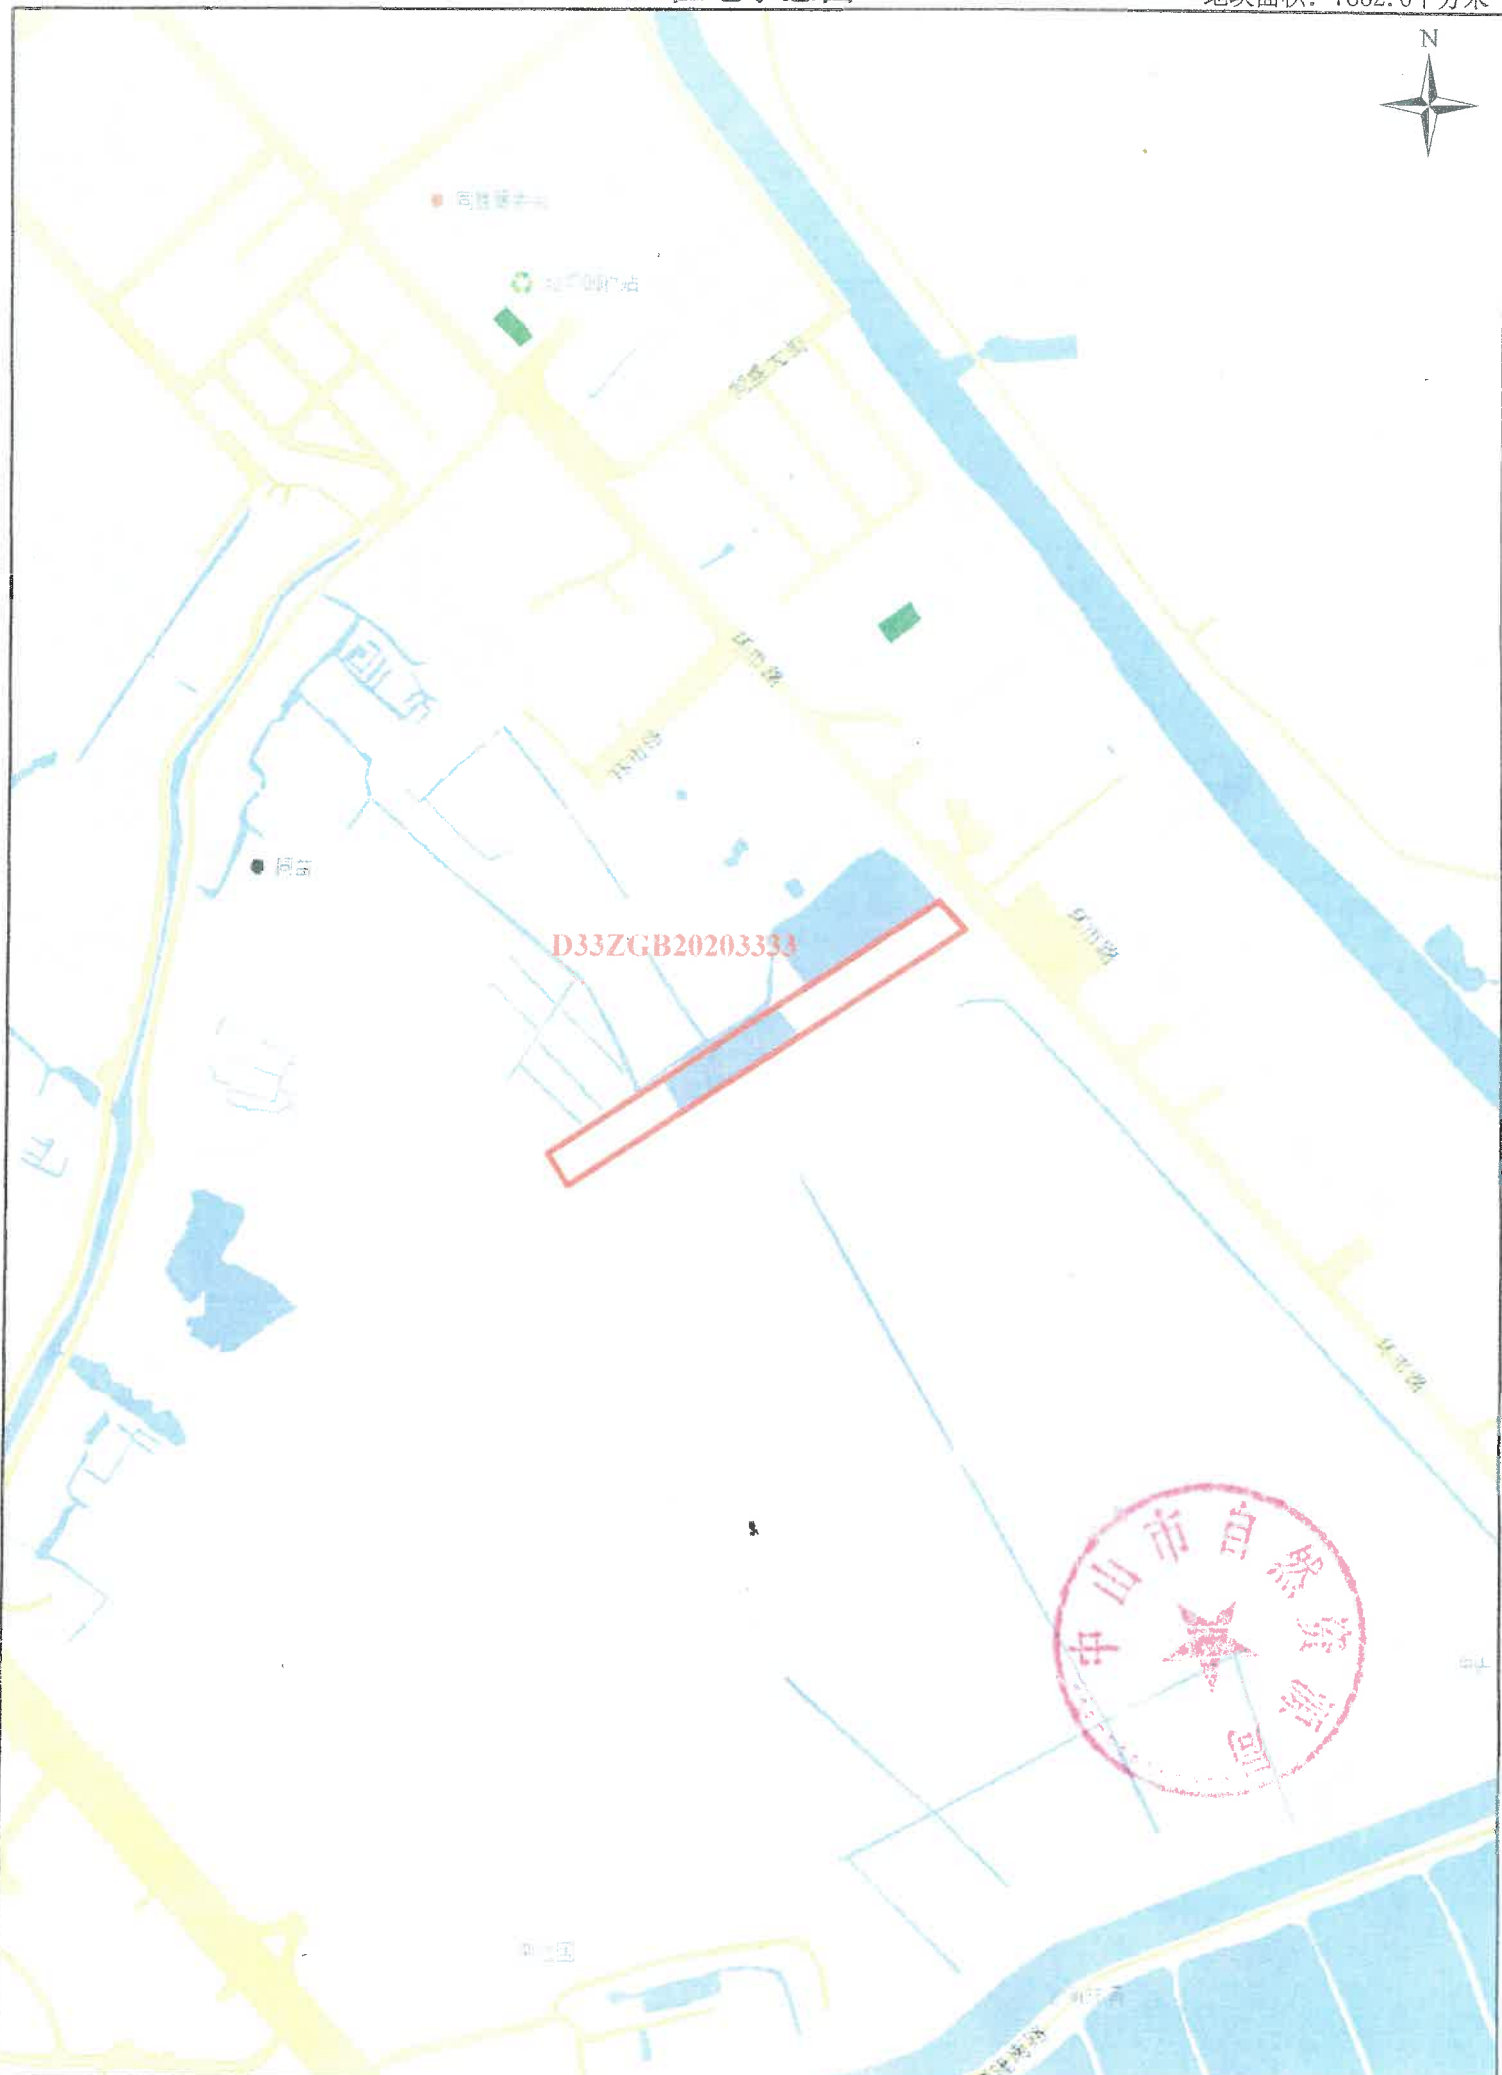

征地示意图

地块面积：5712.8平方米

1:5,000

制图单位：中山市自然资源局
制图日期：2020年09月02日

征地示意图

地块面积：7882.6平方米

D33ZGB20203333

1:5,000

制图单位：中山市自然资源局
制图日期：2020年00月00日

征地示意图

地块面积: 13894.9平方米

1:5,000

制图单位: 中山市自然资源局
制图日期: 2020年09月02日

征地示意图

地块面积：8455.6平方

D33ZGB20205055

米

1:5,000

制图单位：中山市自然资源局
制图日期：2020年09月02日