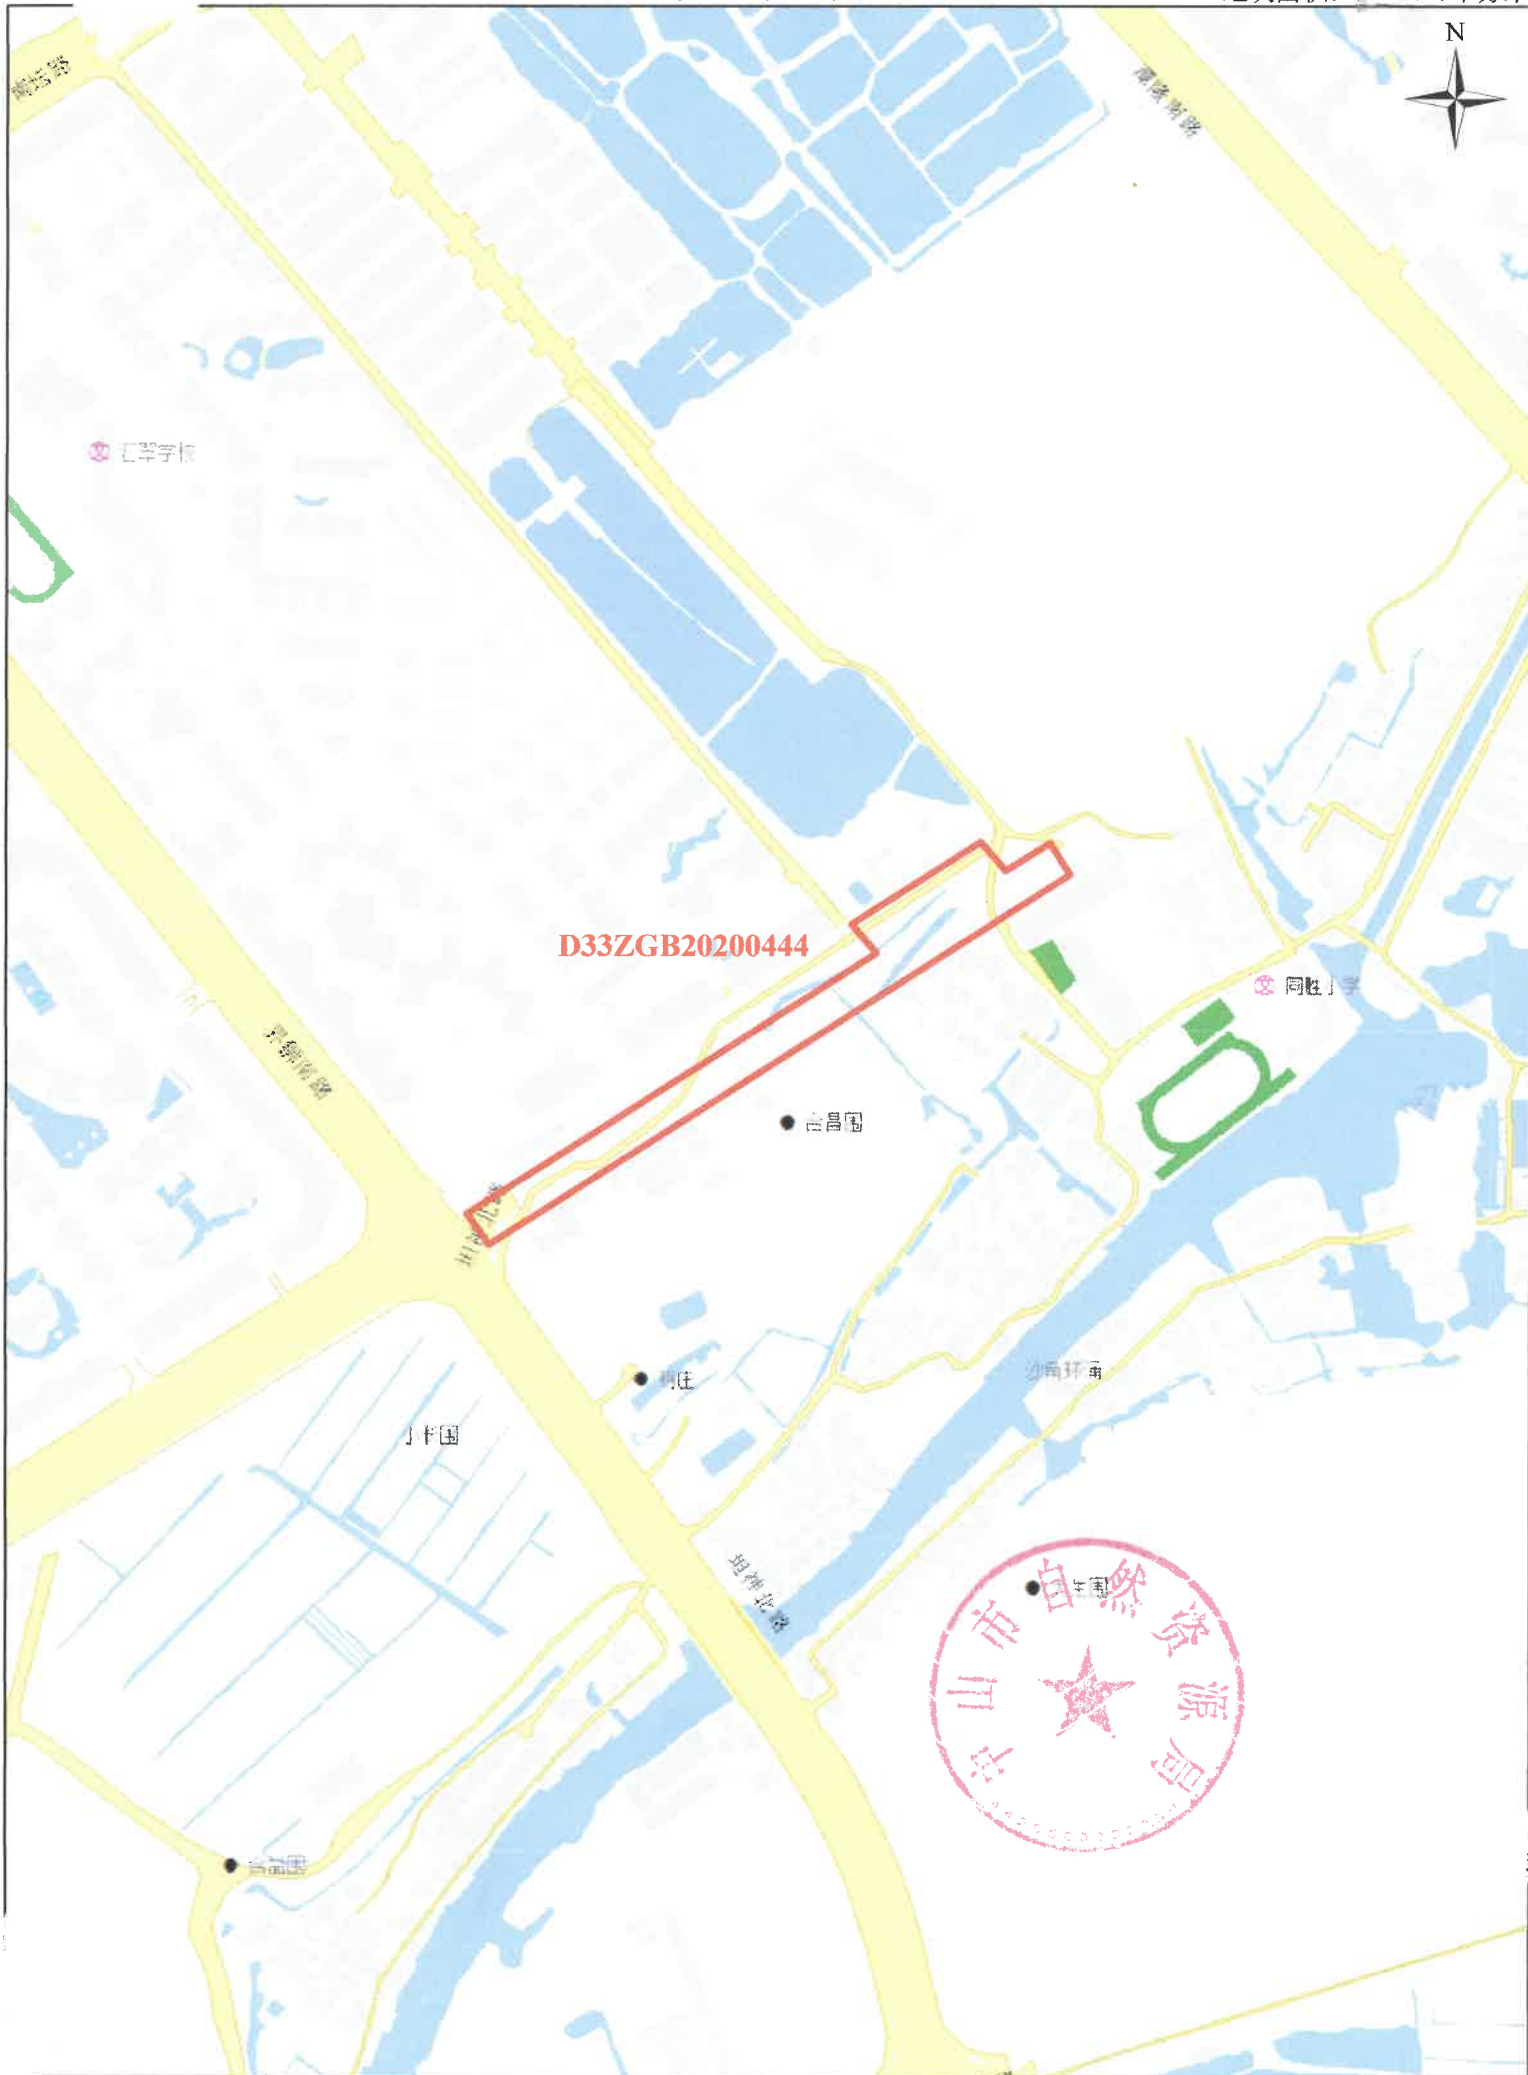

征地示意图

地块面积：5712.8平方米

1:5,000

制图单位：中山市自然资源局
制图日期：2020年09月02日

征地示意图

地块面积：7882.6平方米

D33ZGB20203333

1:5,000

制图单位：中山市自然资源局
制图日期：2020年00月00日

征地示意图

地块面积: 13894.9平方米

1:5,000

制图单位: 中山市自然资源局
制图日期: 2020年09月02日

征地示意图

地块面积：8455.6平方

D33ZGB20205055

米

1:5,000

制图单位：中山市自然资源局
制图日期：2020年09月02日