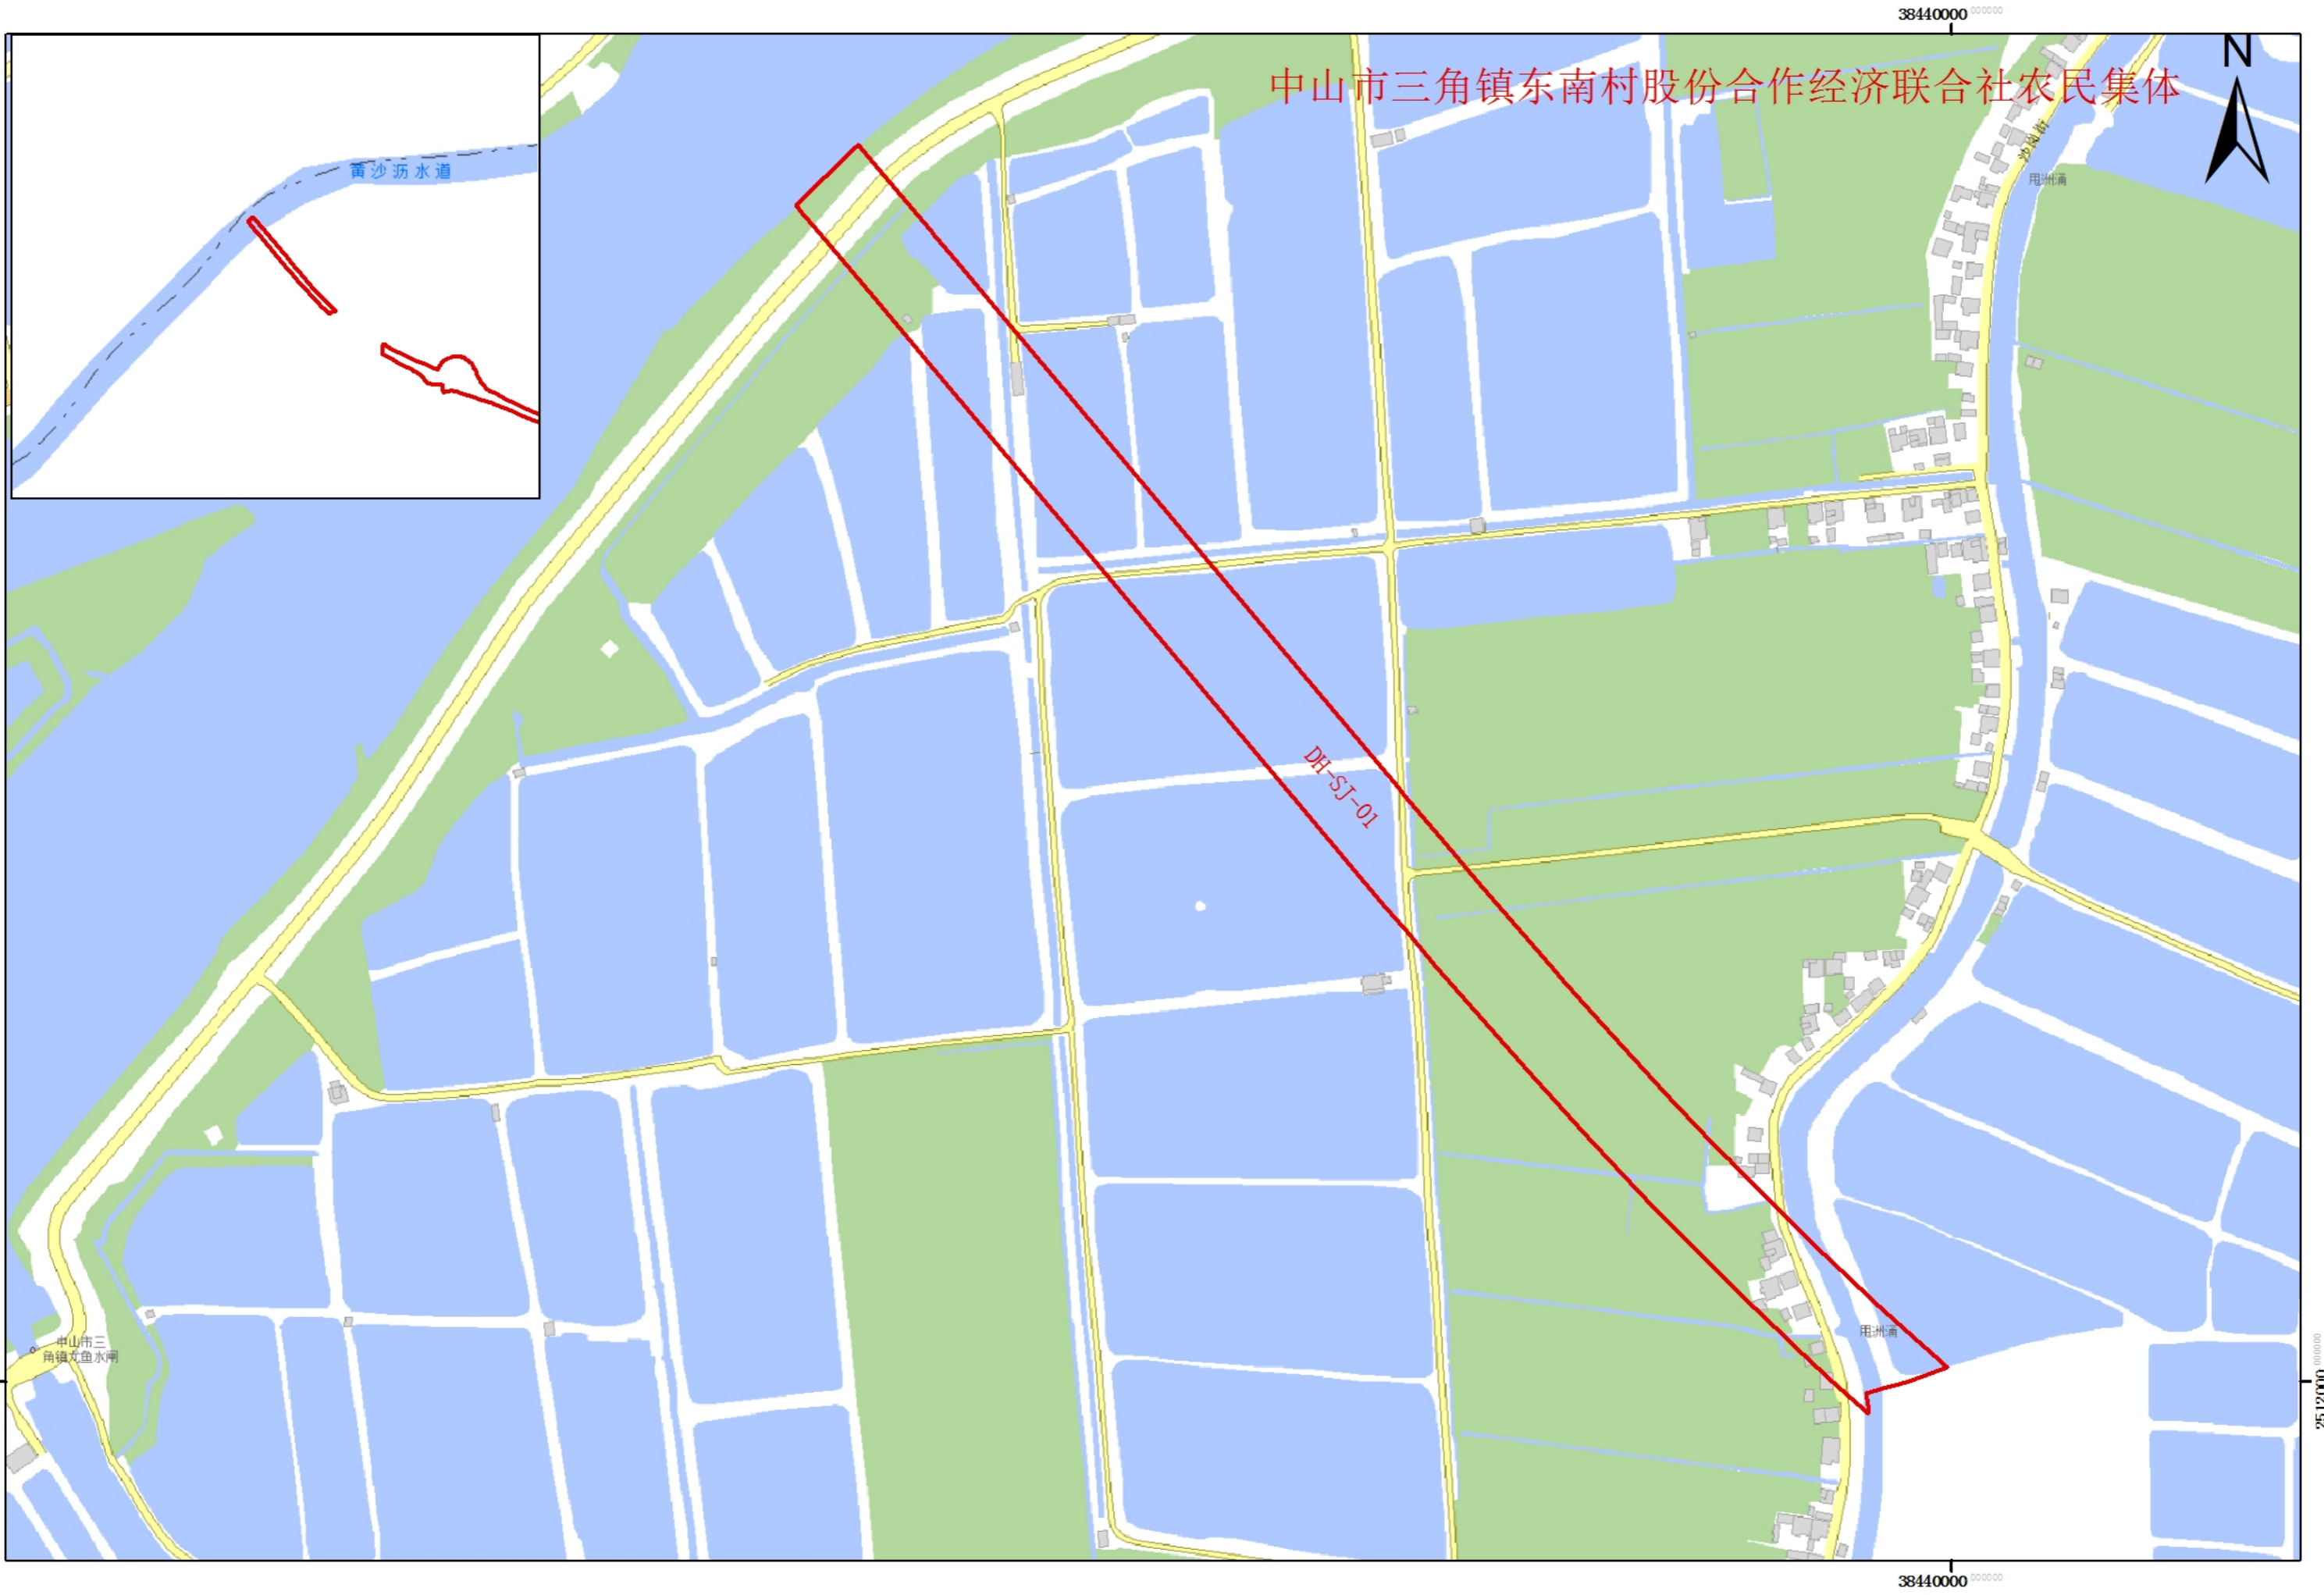

征地示意图

面积: 39.7427公顷

中山市三角镇东南村股份合作经济联合社农民集体

中山市三角镇东南村股份合作经济联合社农民集体

黄沙沥水道

DH-SJ-01

38440000

25120000

25120000

38440000