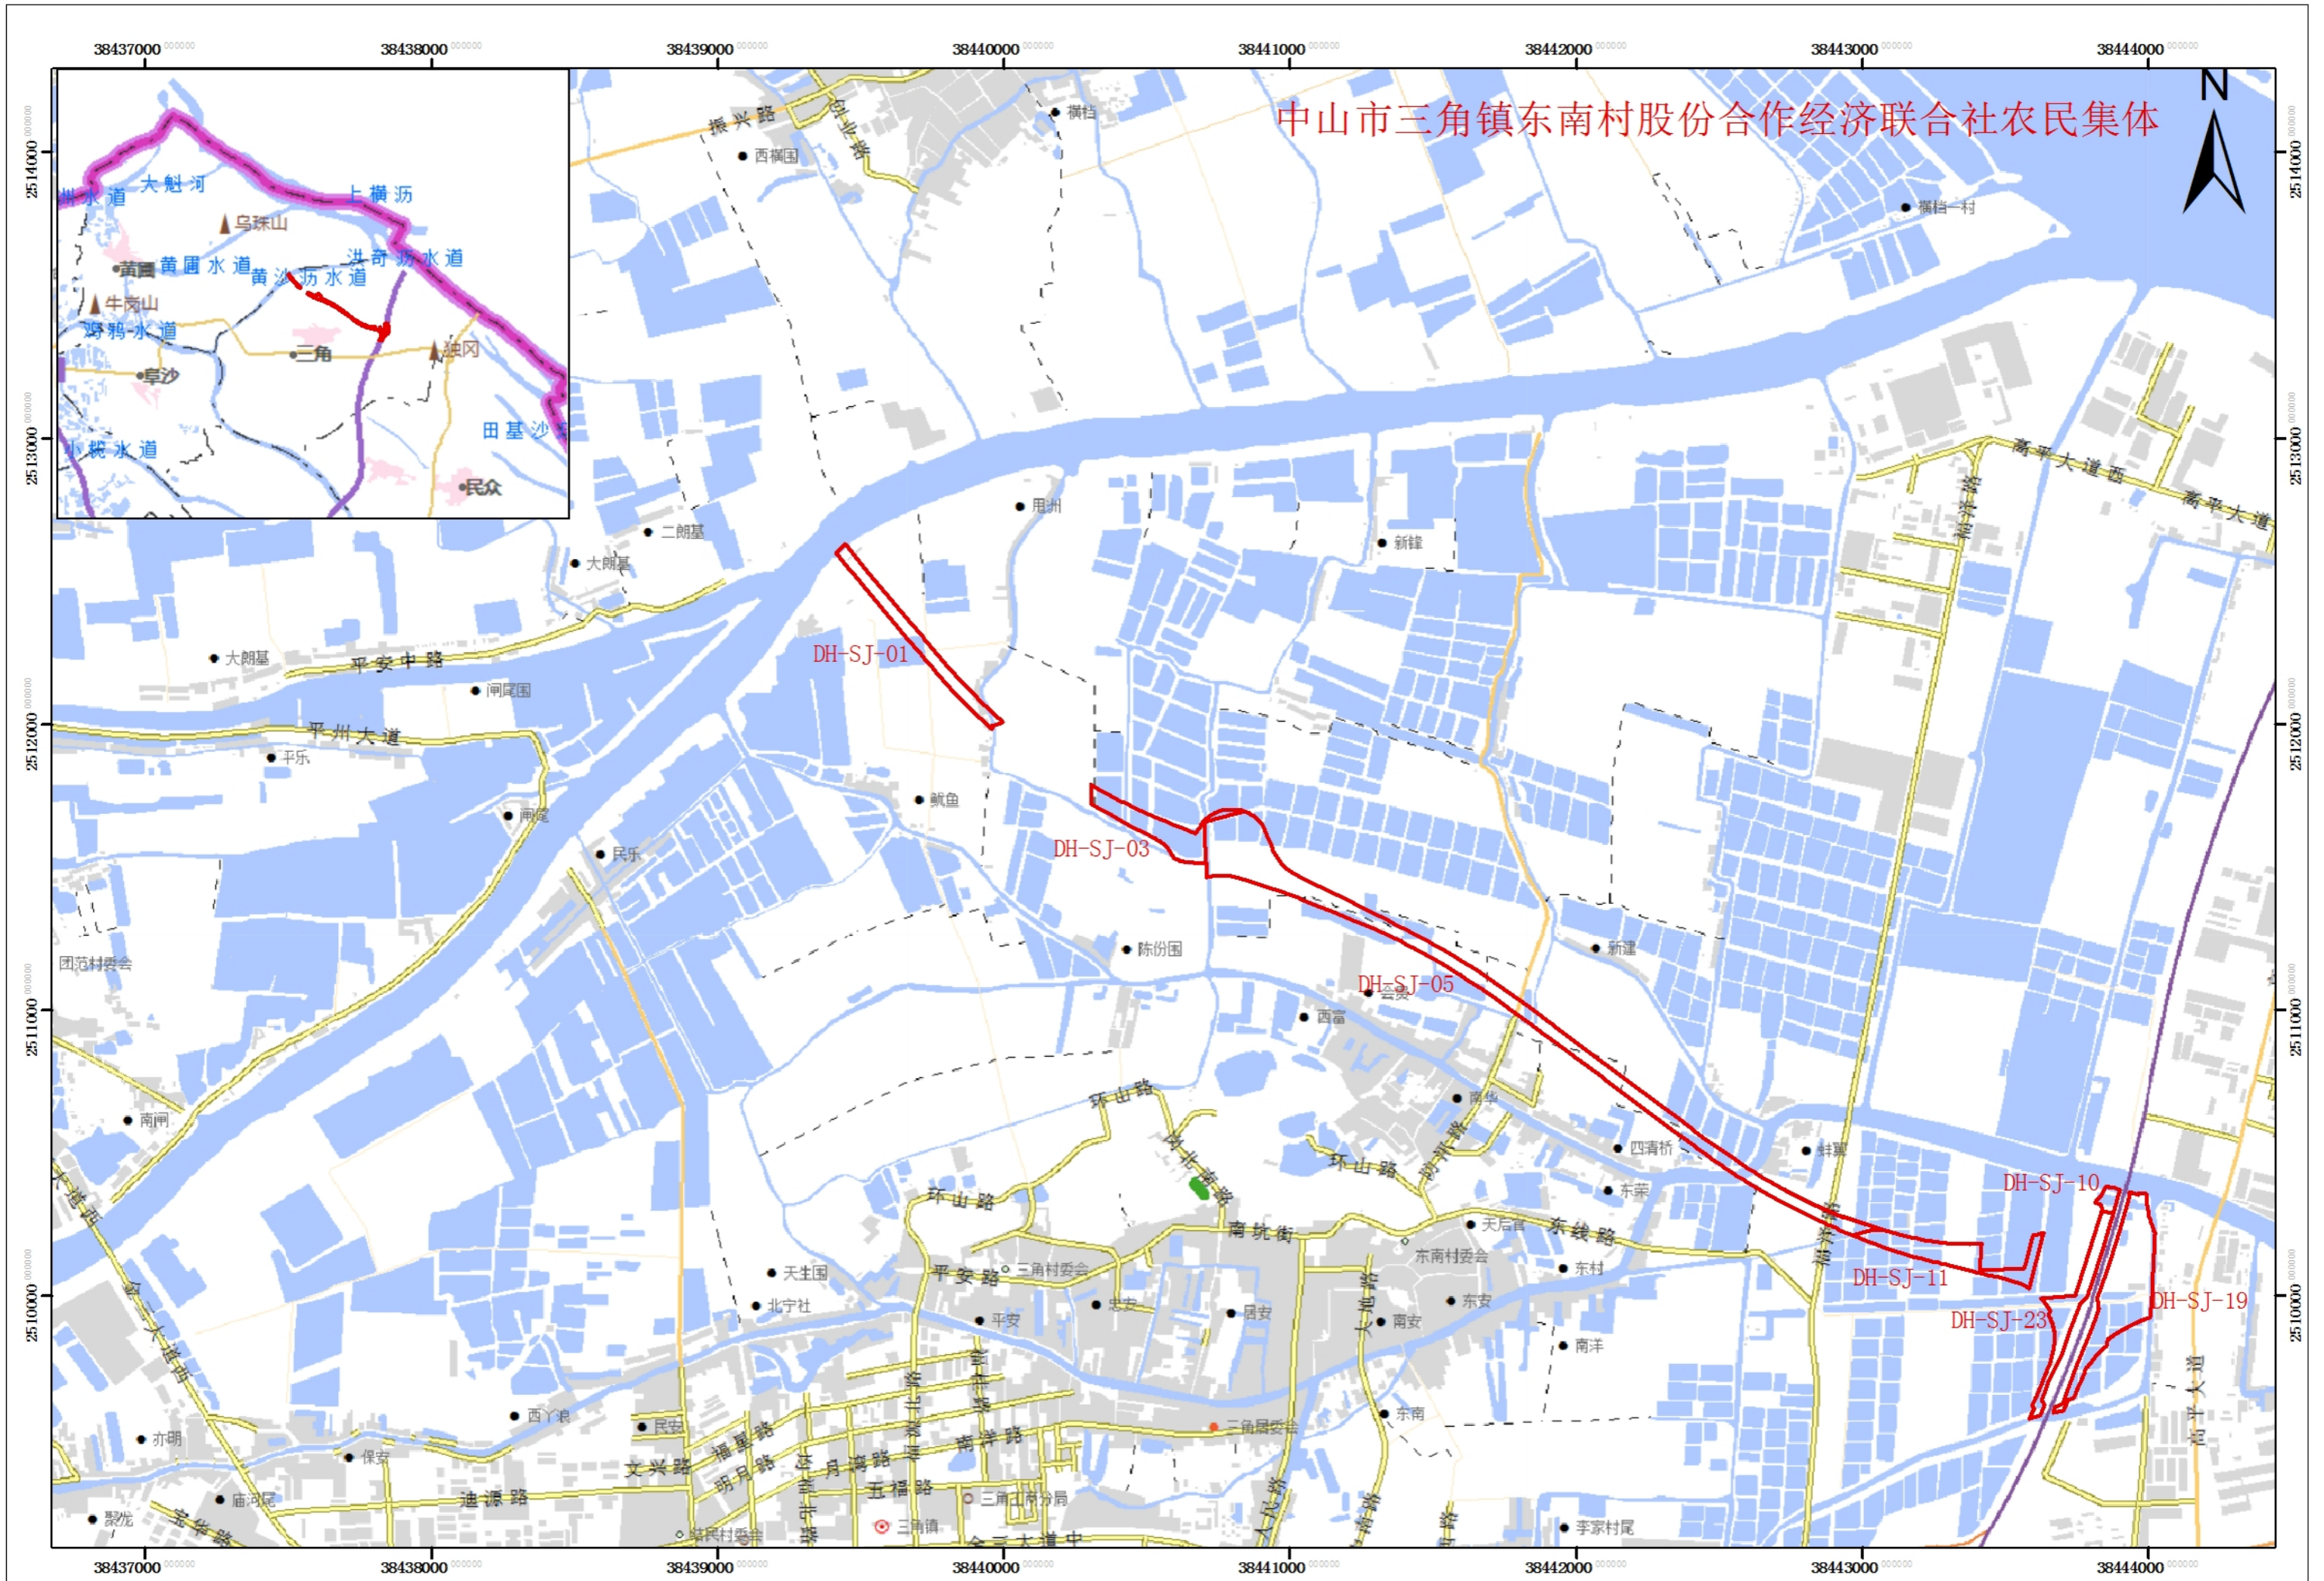

征地示意图

面积: 39.7427公顷

中山市三角镇东南村股份合作经济联合社农民集体

中山市三角镇东南村股份合作经济联合社农民集体

黄沙沥水道

DH-SJ-01

38440000

25120000

25120000

38440000