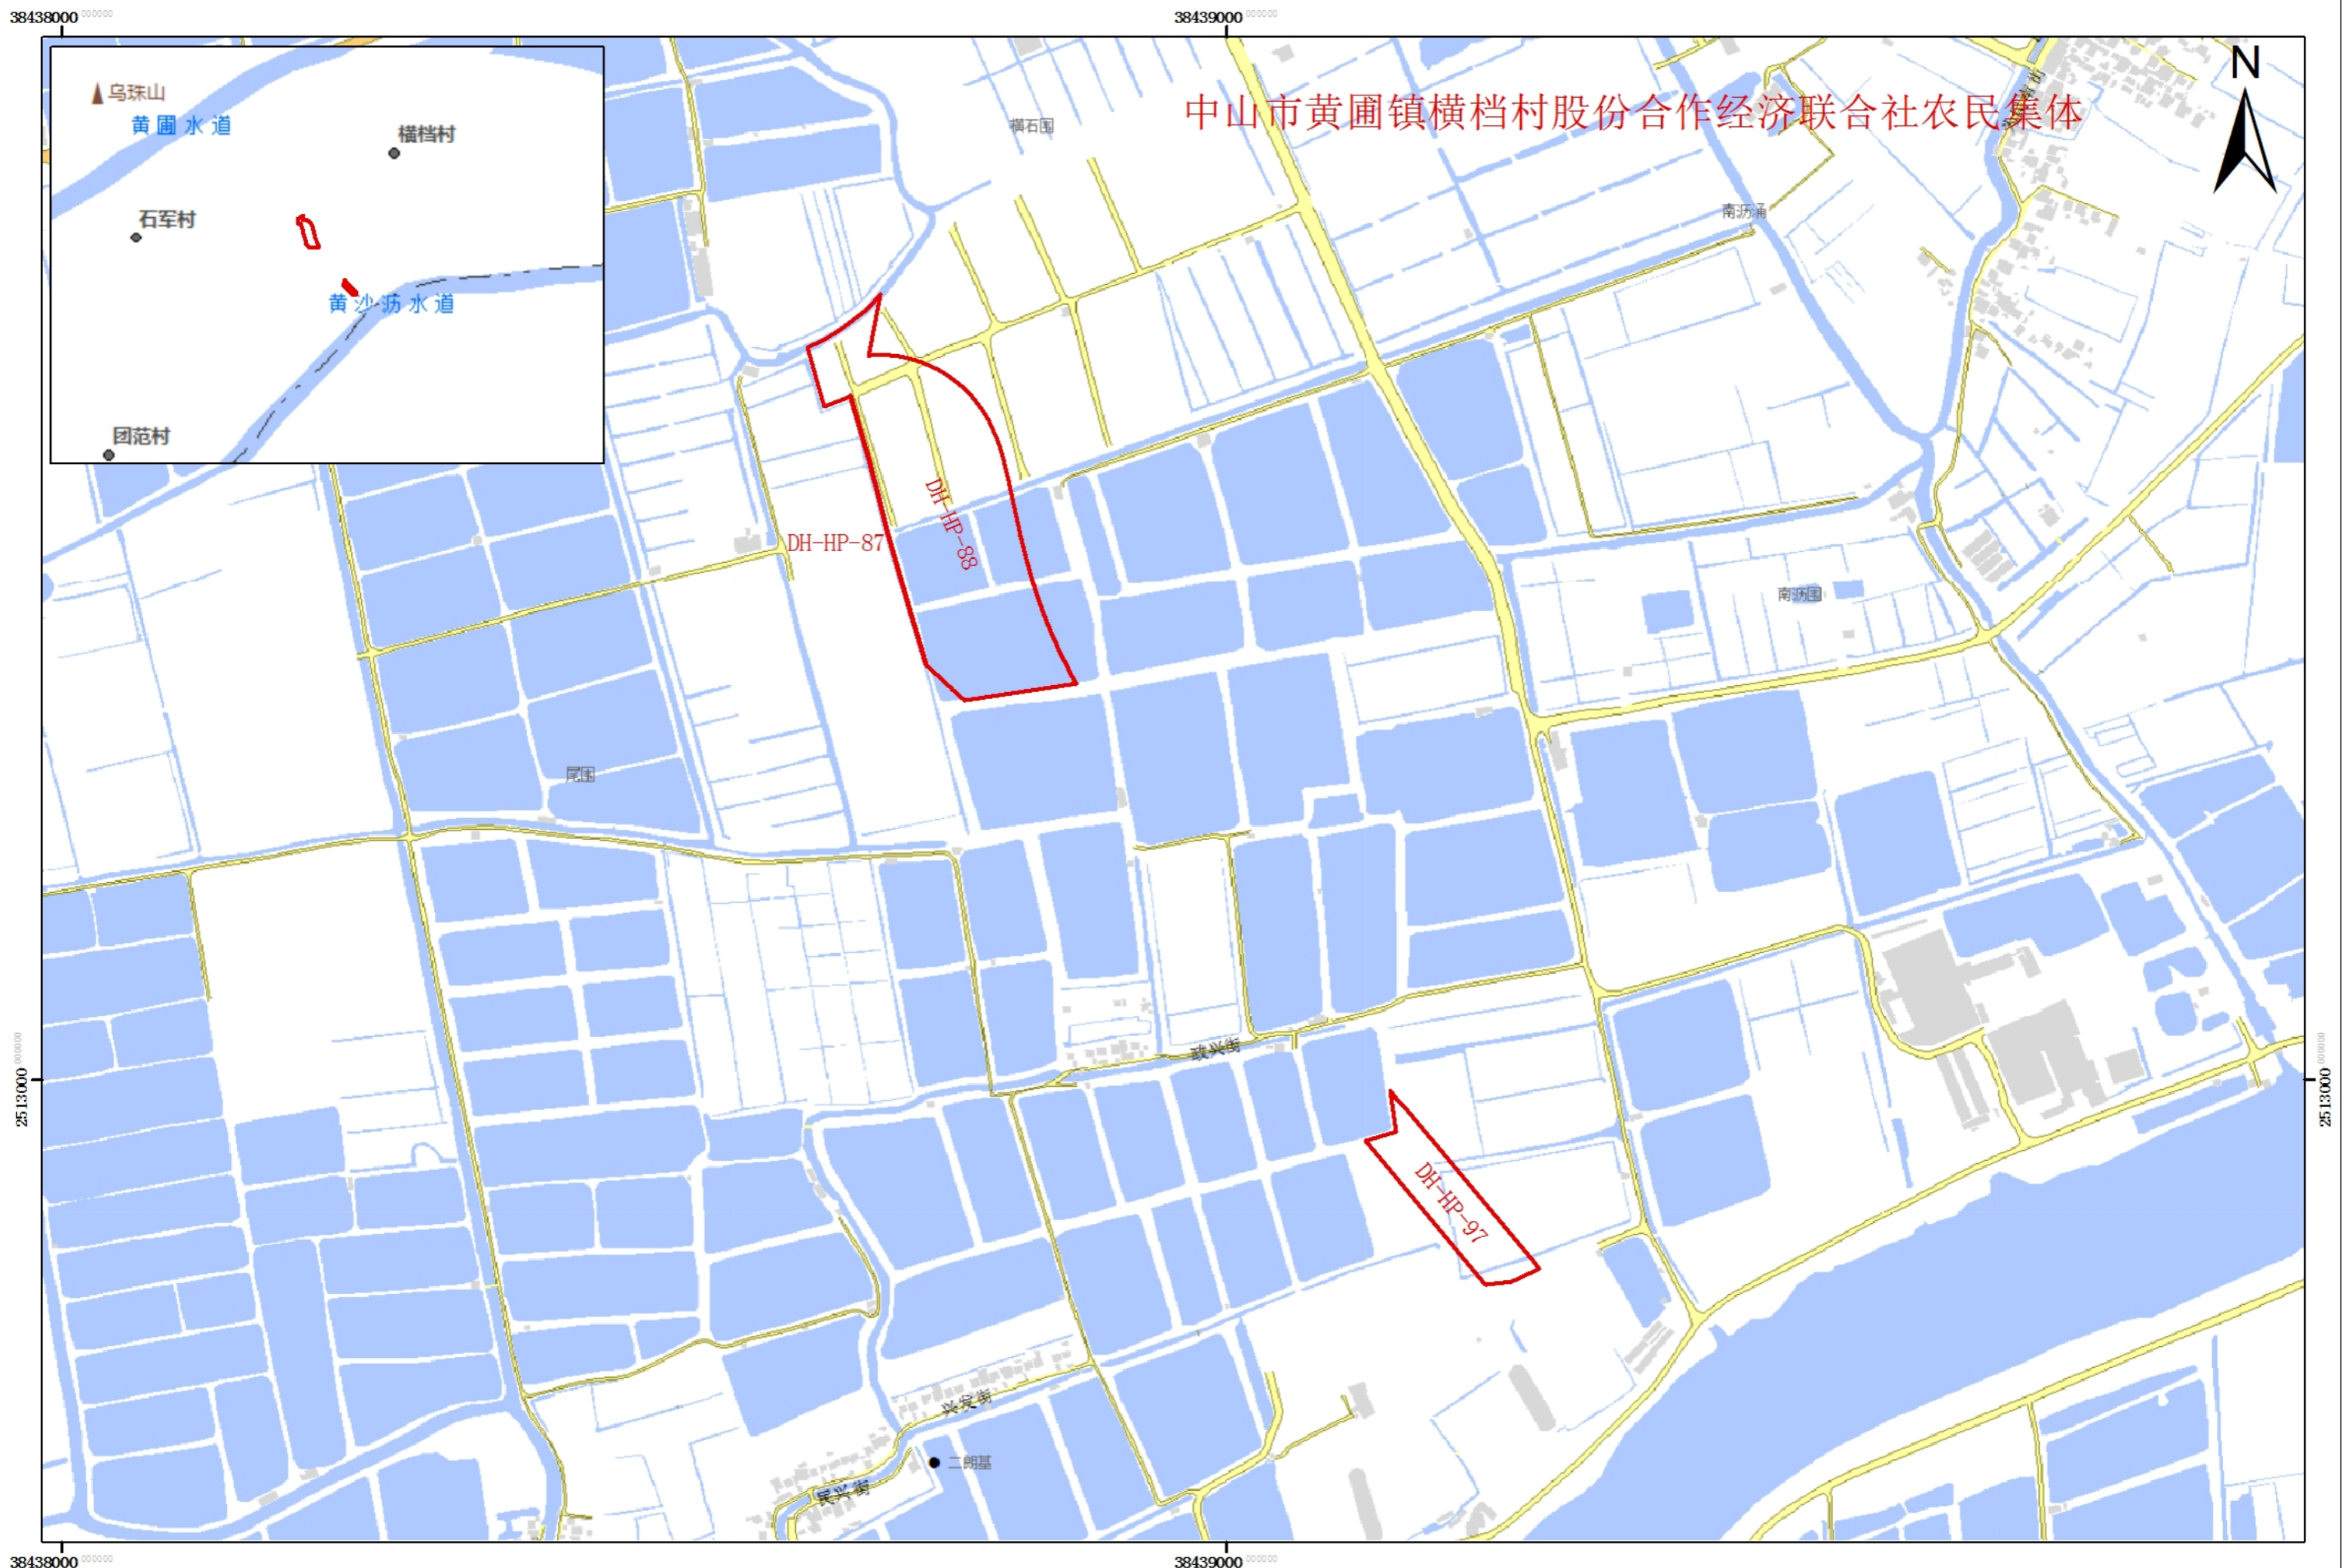

征地示意图

面积: 4.1914公顷

中山市黄圃镇横档村股份合作经济联合社农民集体