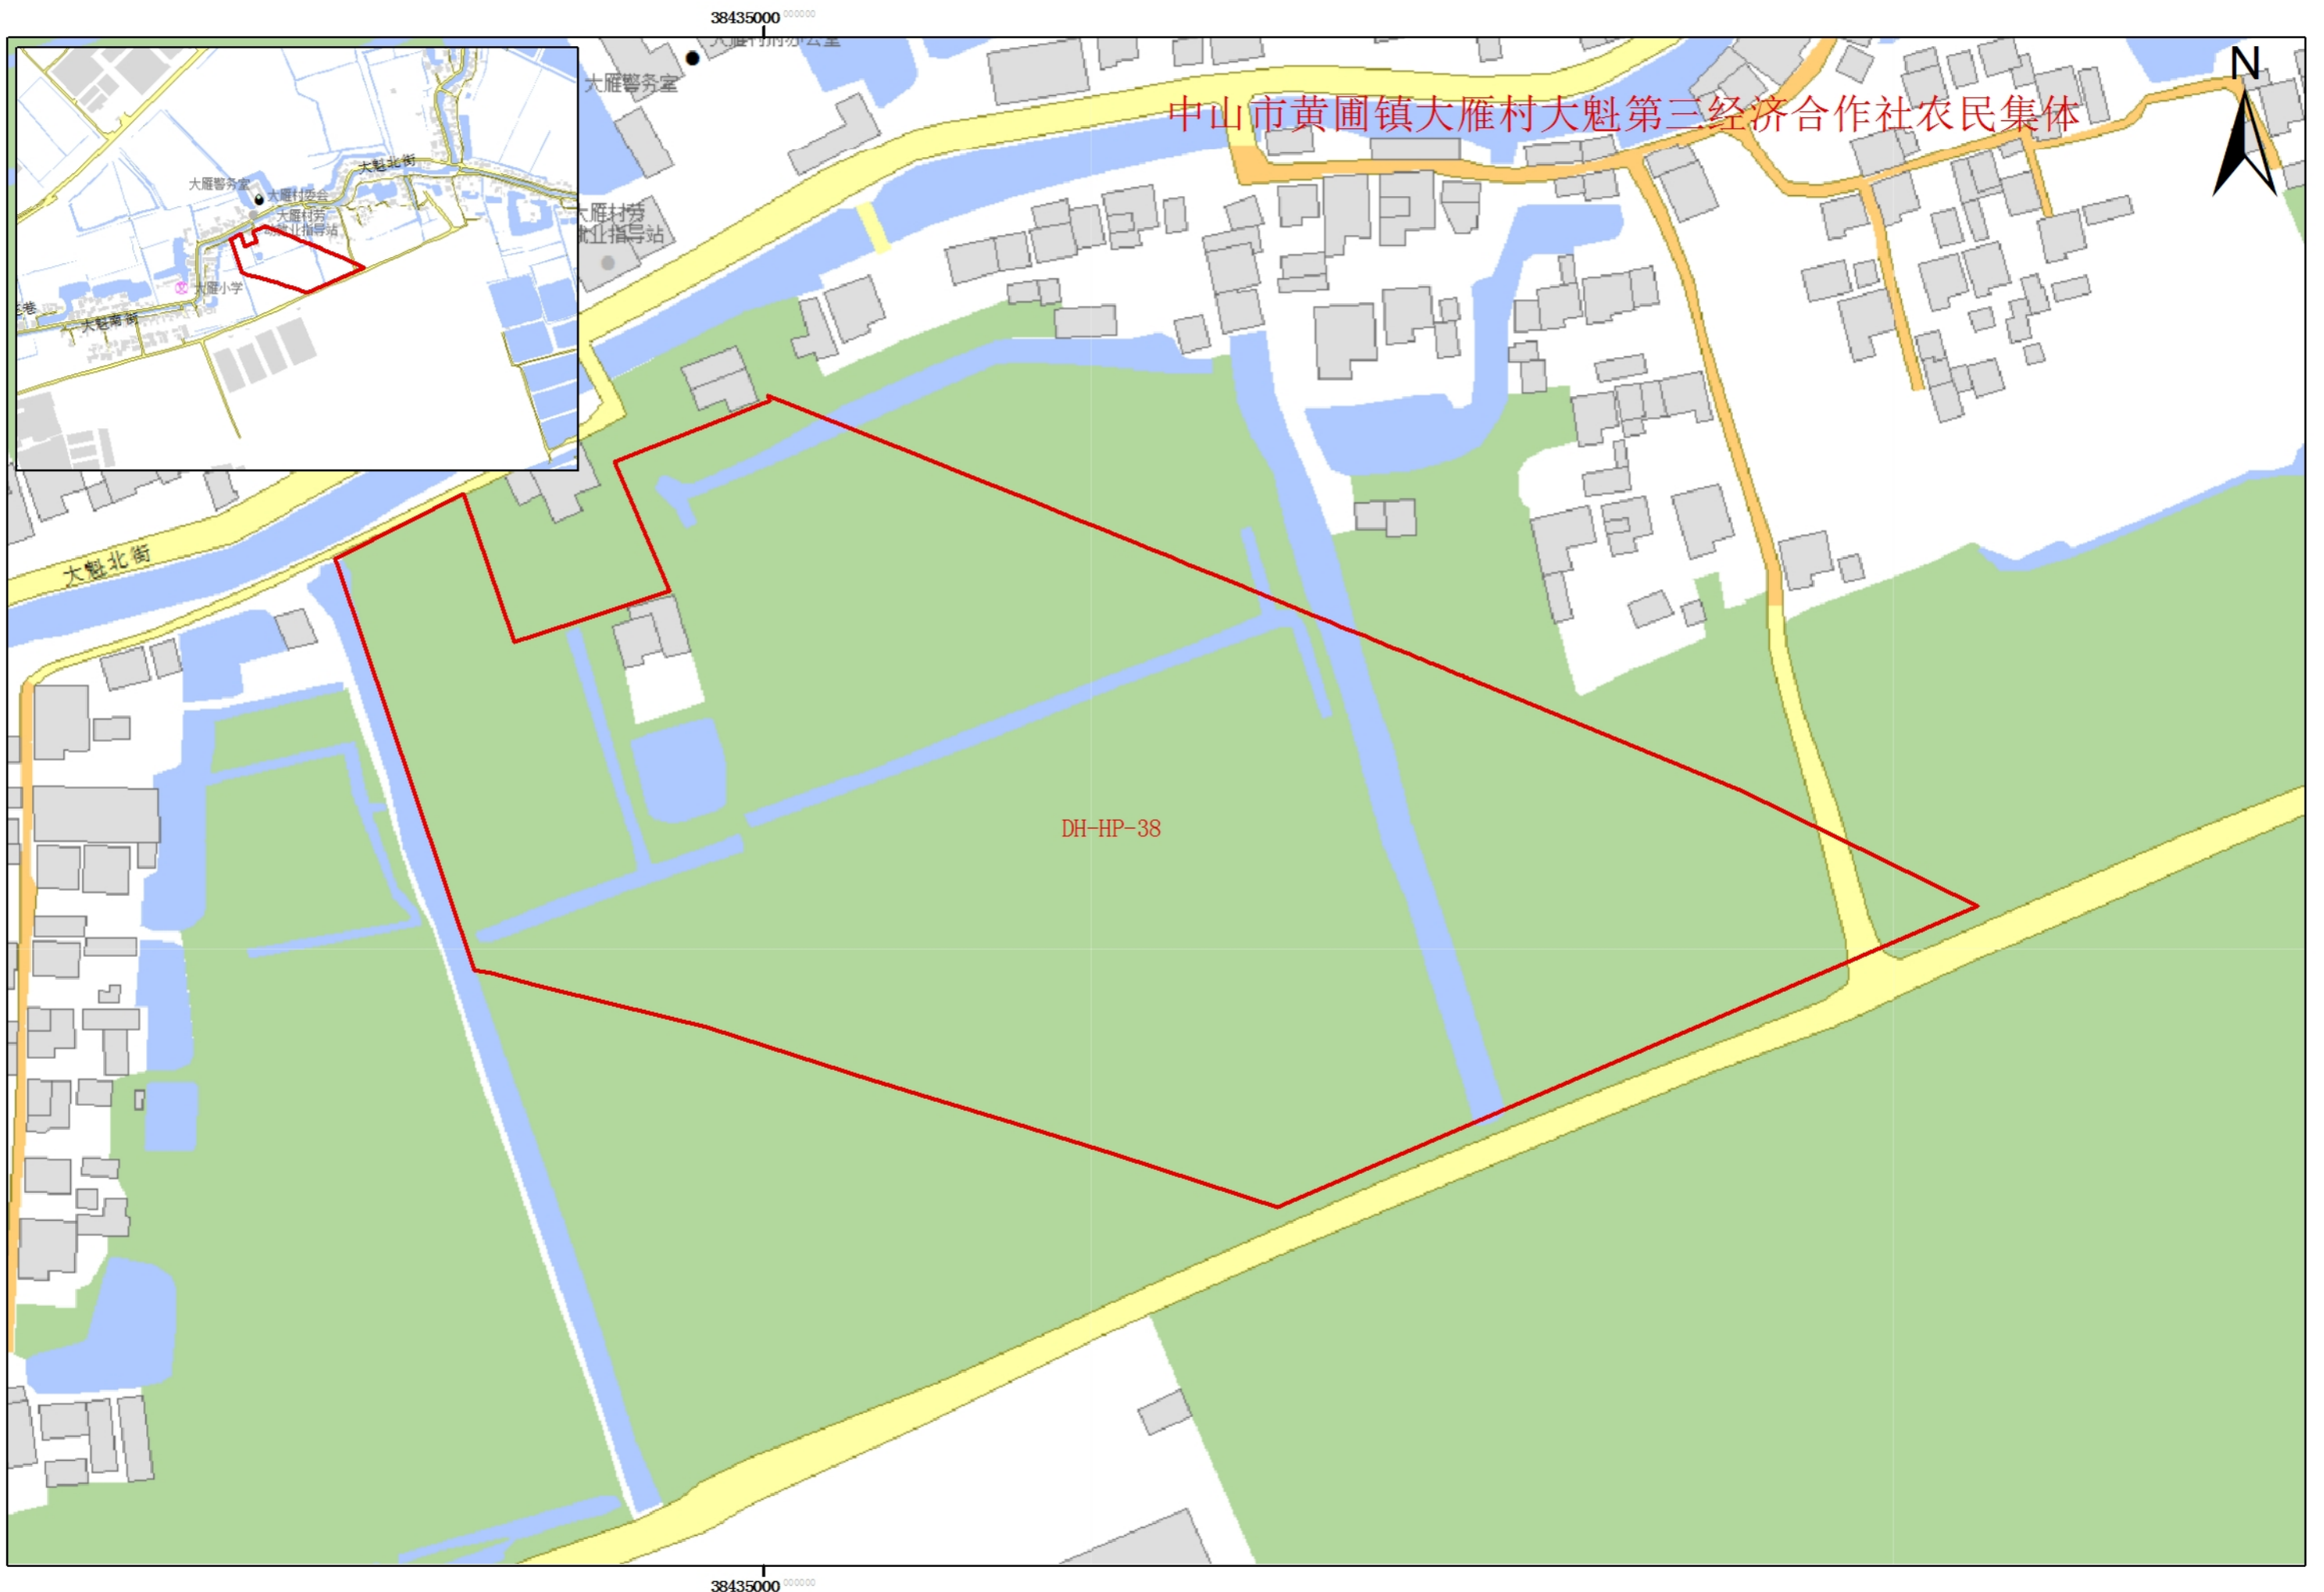

征地示意图

面积: 2.0304公顷

中山市黄圃镇大雁村大魁第三经济合作社农民集体

DH-HP-38