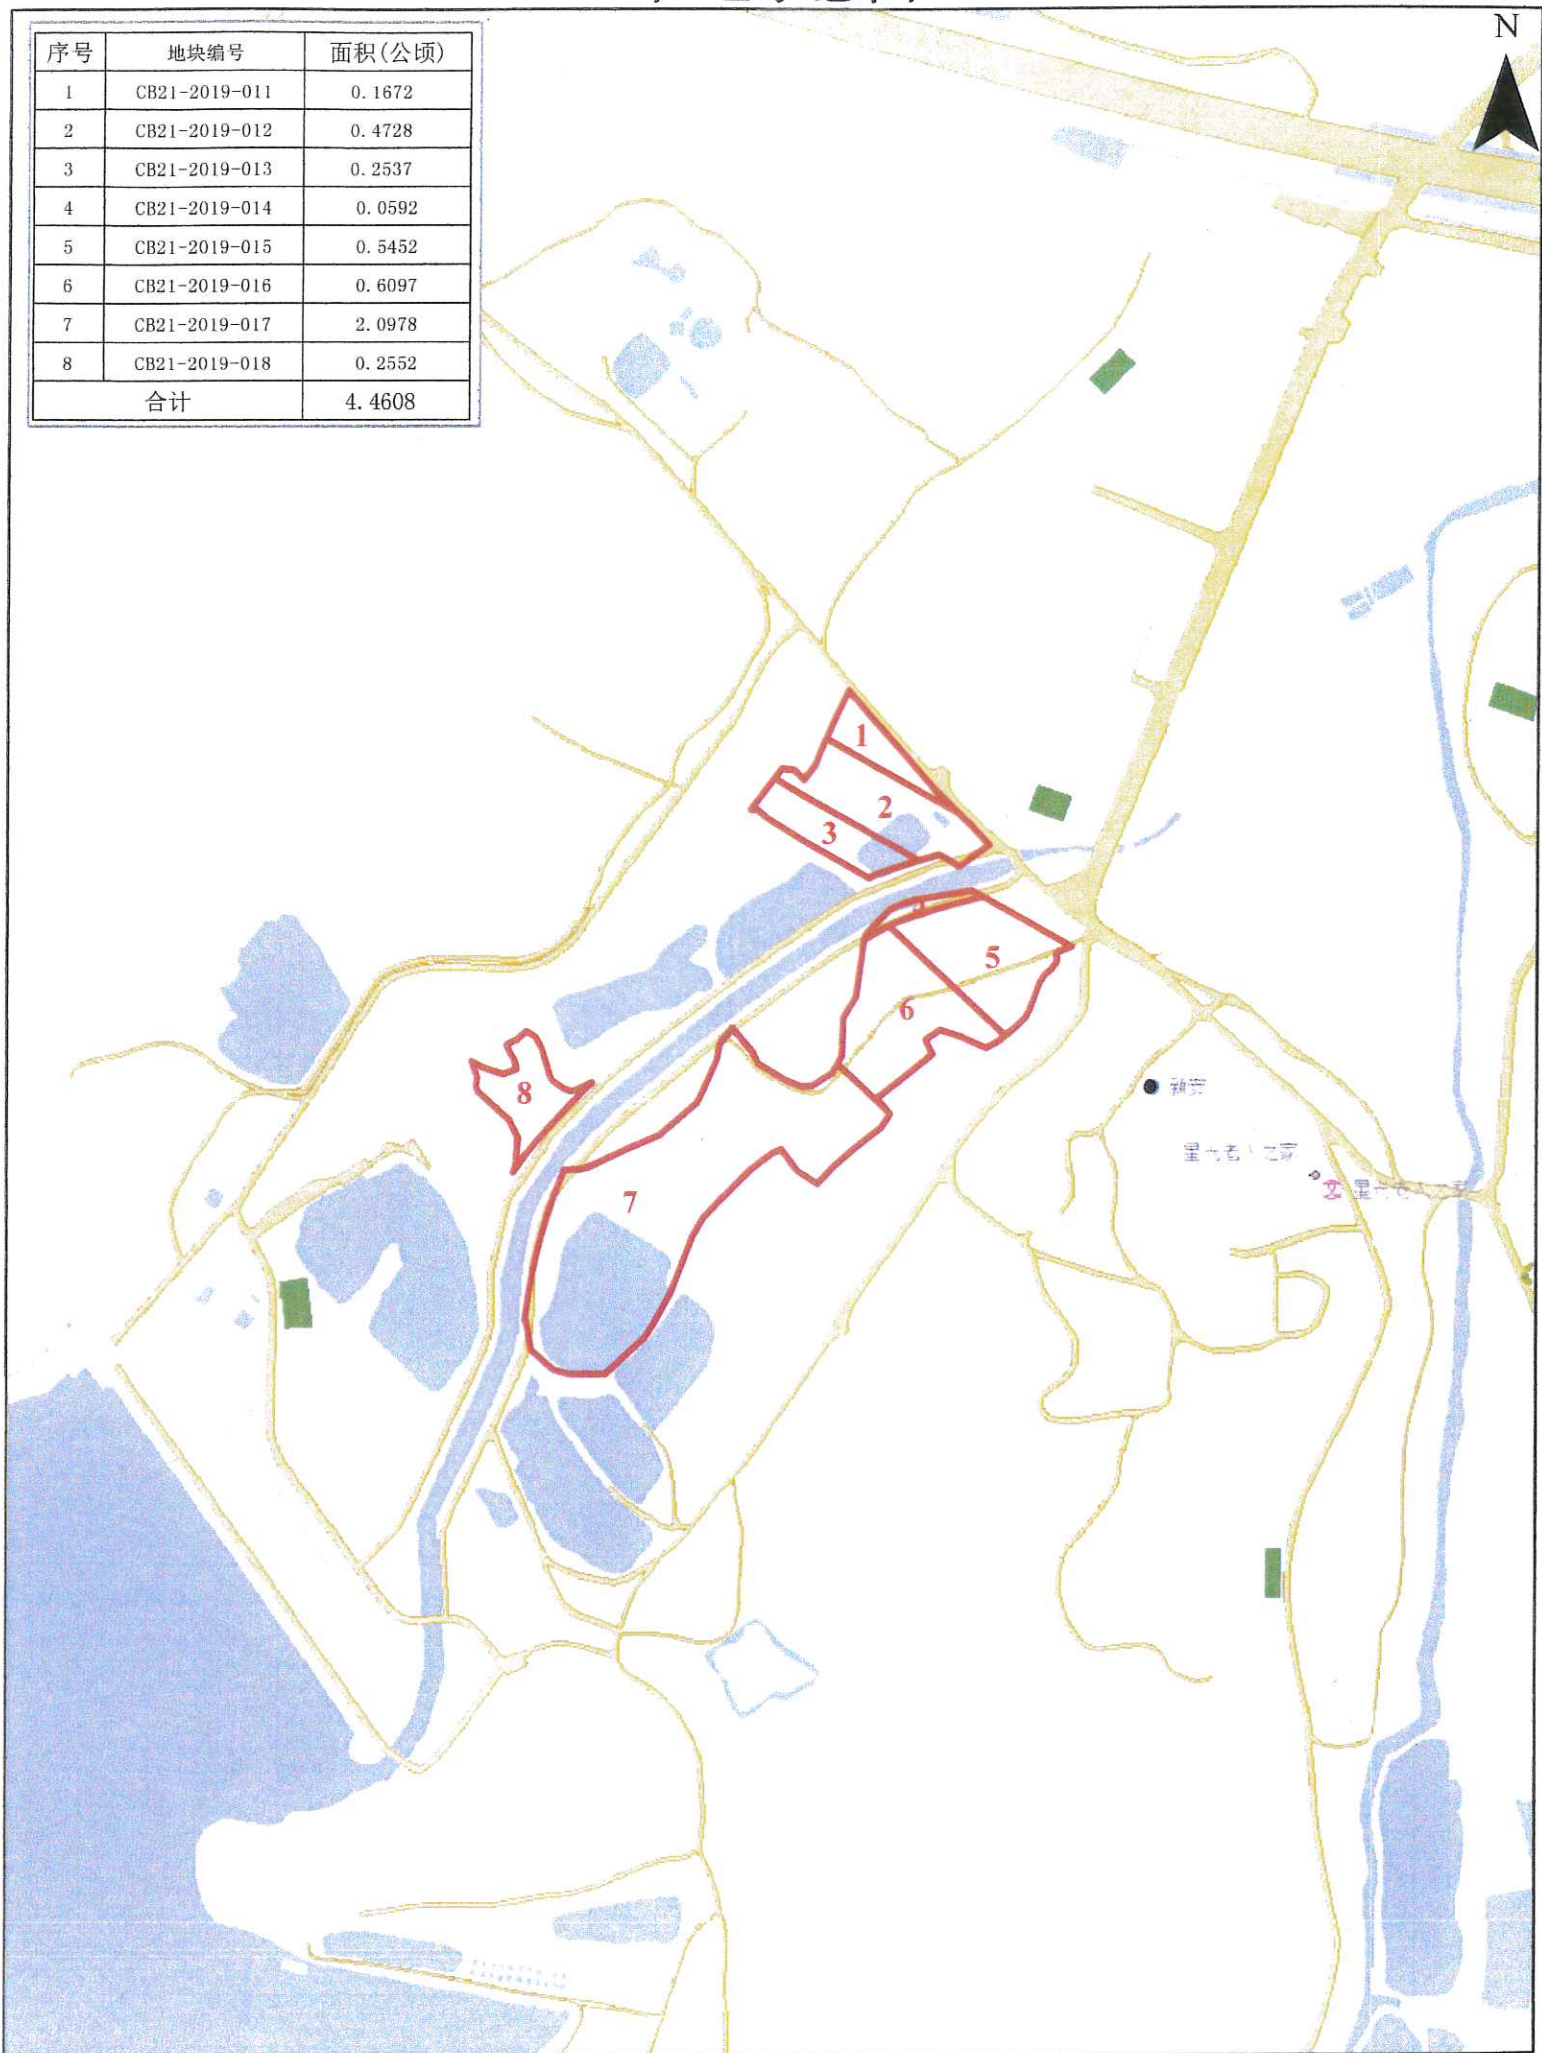

征地示意图

序号	地块编号	面积(公顷)
1	CB21-2019-011	0.1672
2	CB21-2019-012	0.4728
3	CB21-2019-013	0.2537
4	CB21-2019-014	0.0592
5	CB21-2019-015	0.5452
6	CB21-2019-016	0.6097
7	CB21-2019-017	2.0978
8	CB21-2019-018	0.2552
合计		4.4608

制图员：黎远征
检查员：刘学林

1:5,000

制图单位：中山市自然资源局
制图日期：2019年12月02日