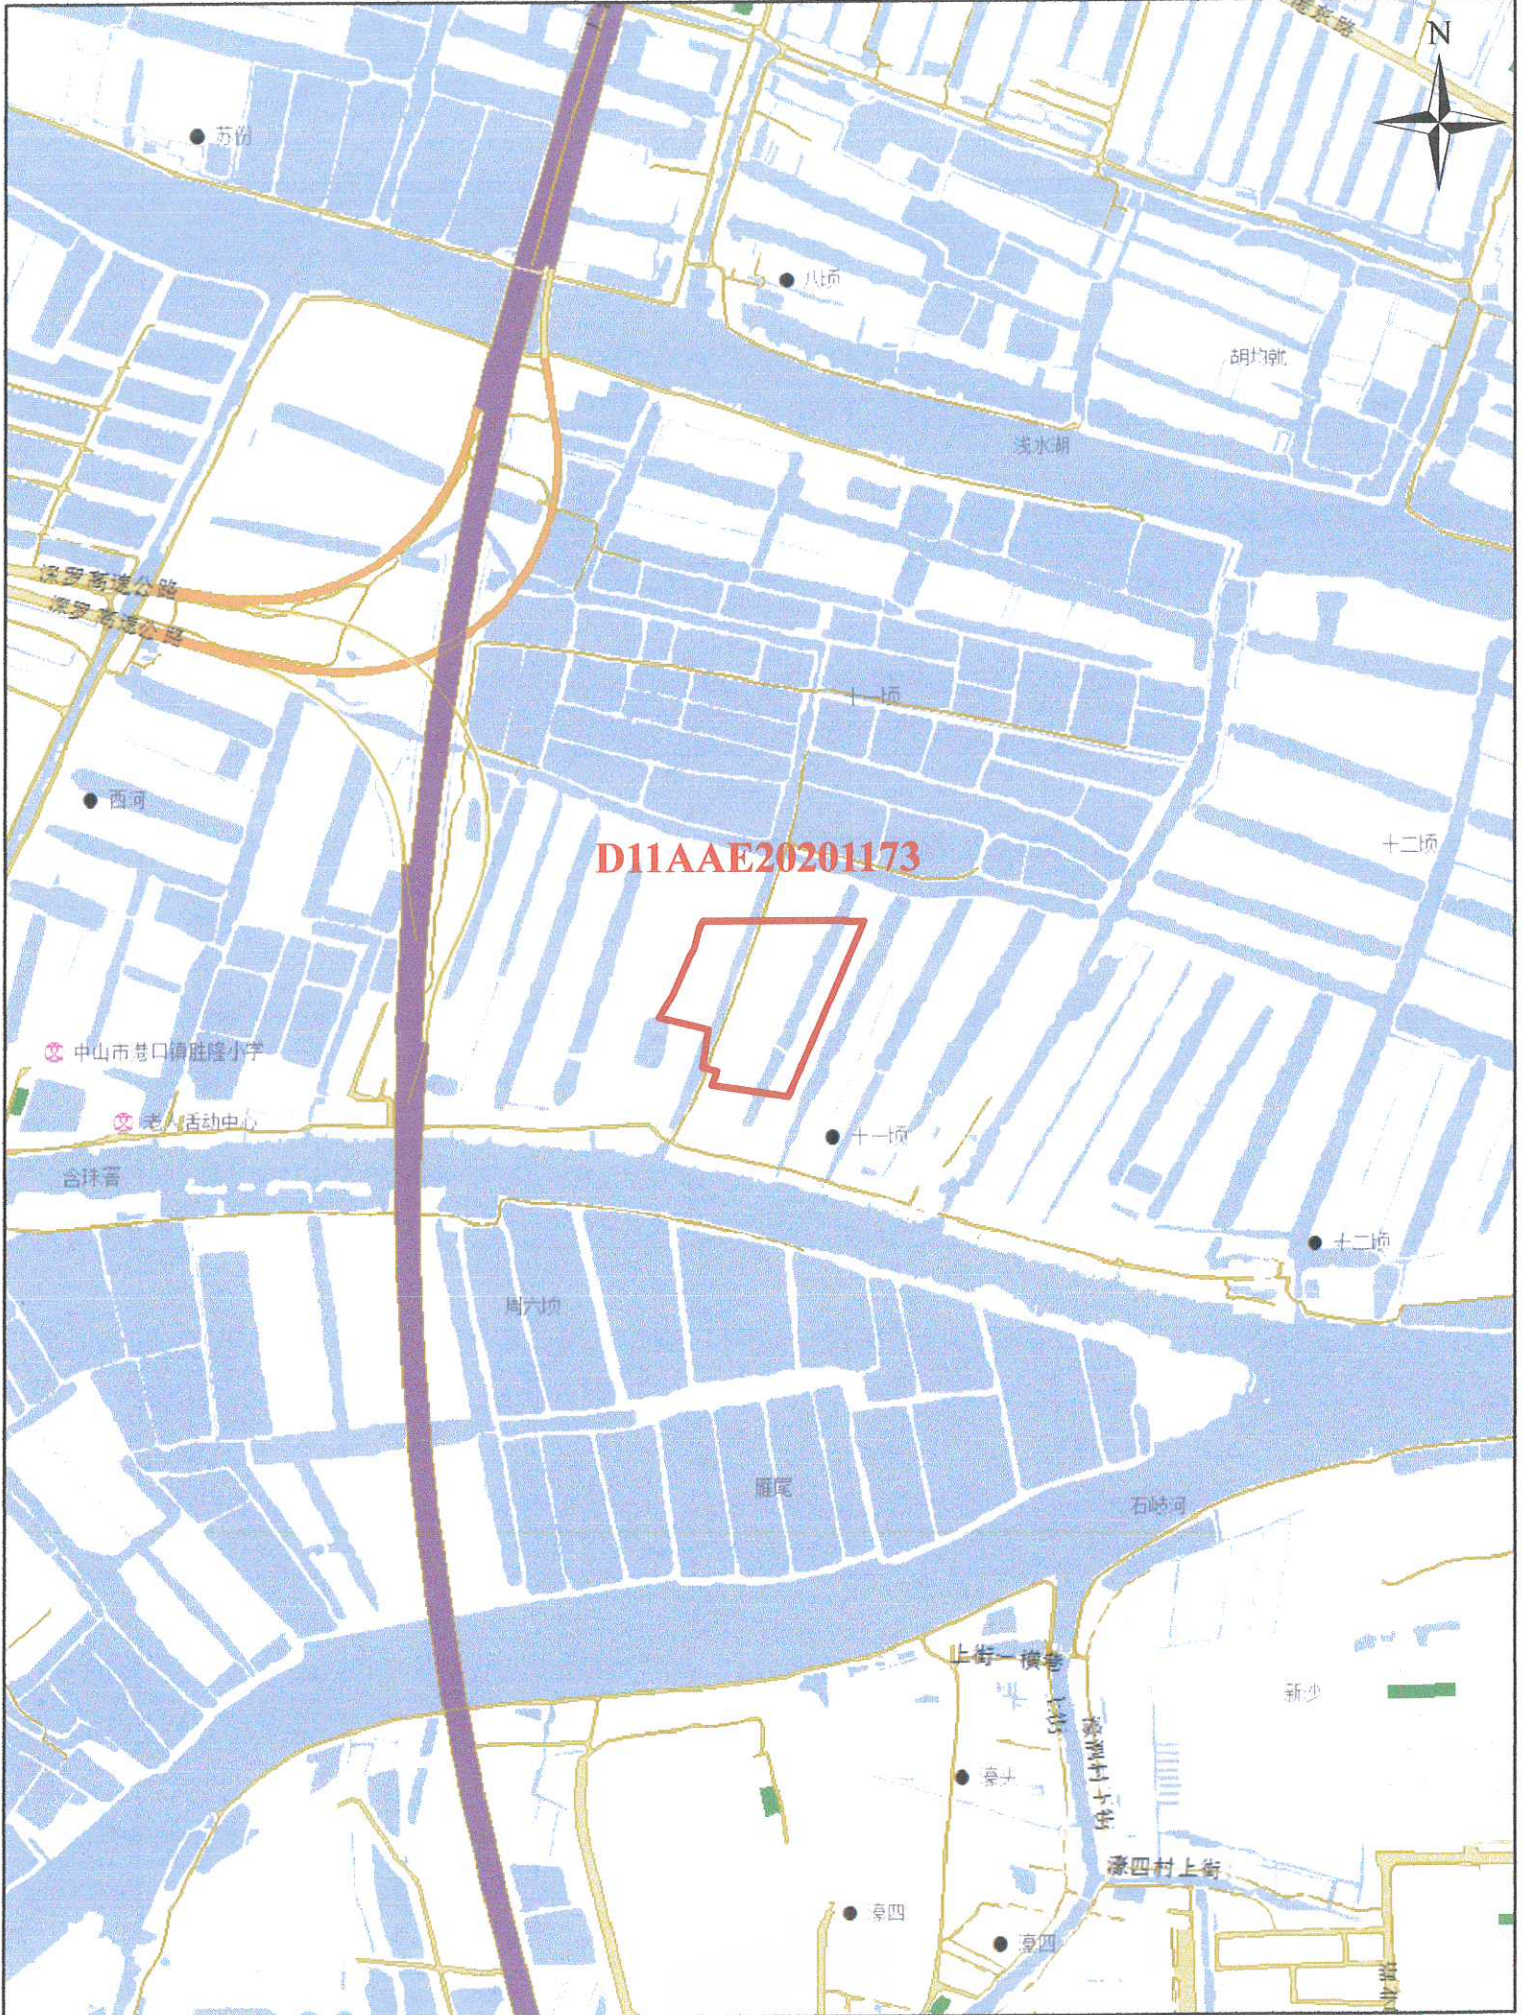

# 征地示意图

面积：40507.2平方米

1:10,000

制图单位：中山市自然资源局  
制图日期：2020年07月30日