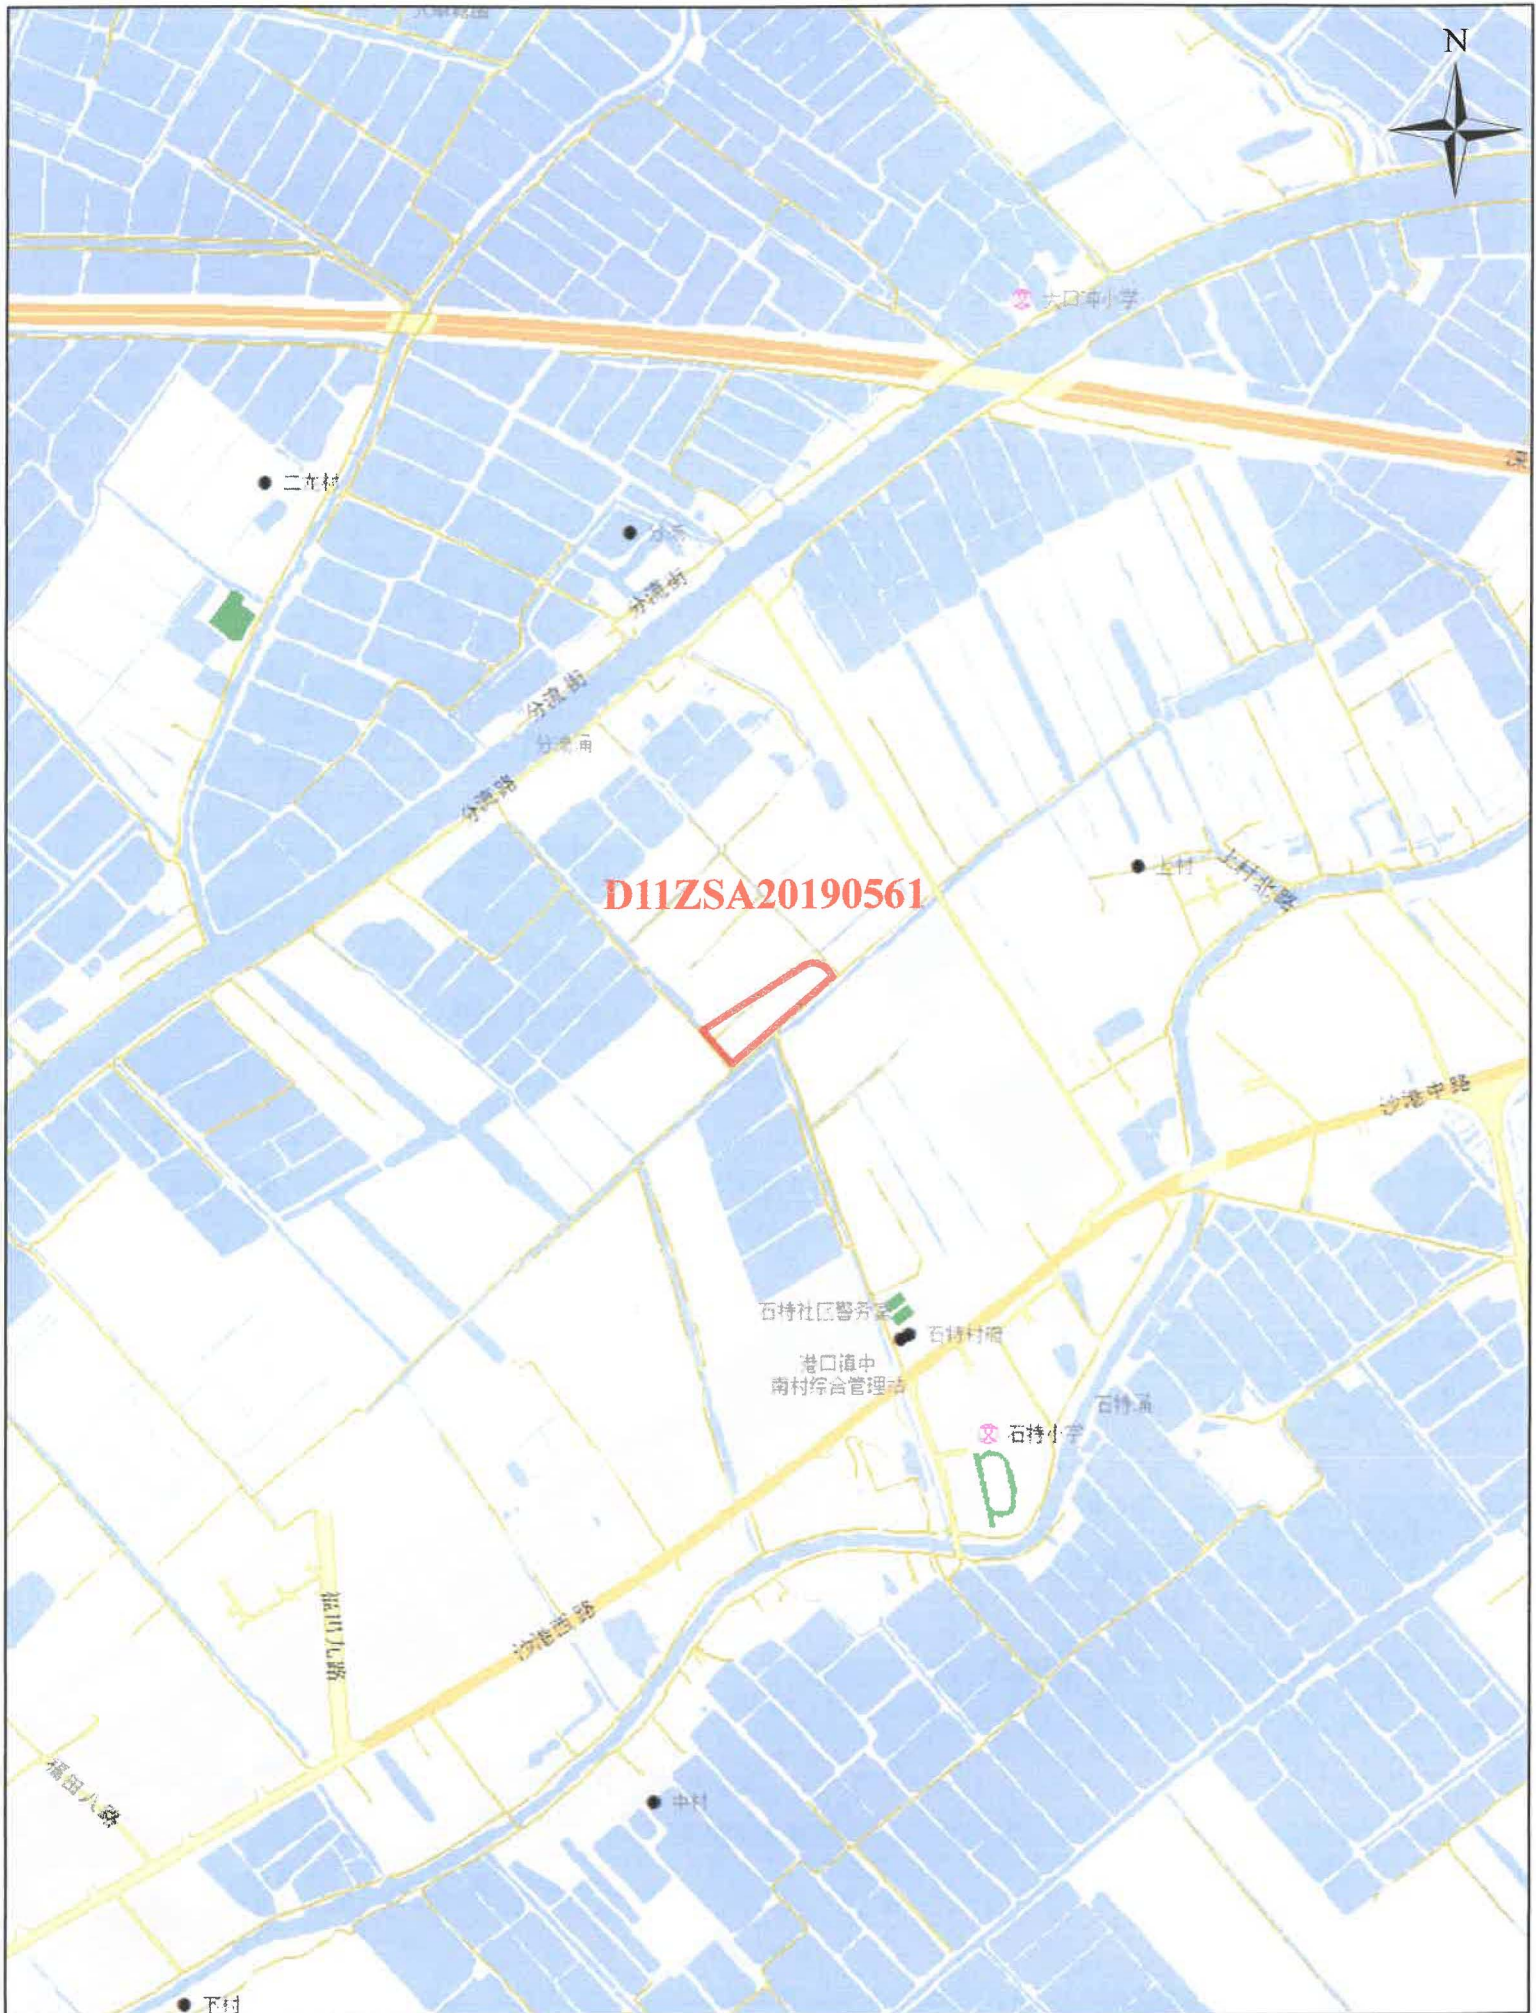

征地示意图

面积：25326.7平方米

1:10,000

制图单位：中山市自然资源局
制图日期：2020年08月13日

征地示意图

面积：8075.8平方米

1:10,000

制图单位：中山市自然资源局
制图日期：2020年08月11日

征地示意图

面积：3544.2平方米

1:5,000

制图单位：中山市自然资源局
制图日期：2020年08月11日

征地示意图

面积：14730.2平方米

D11ZSA20190616

1:5,000