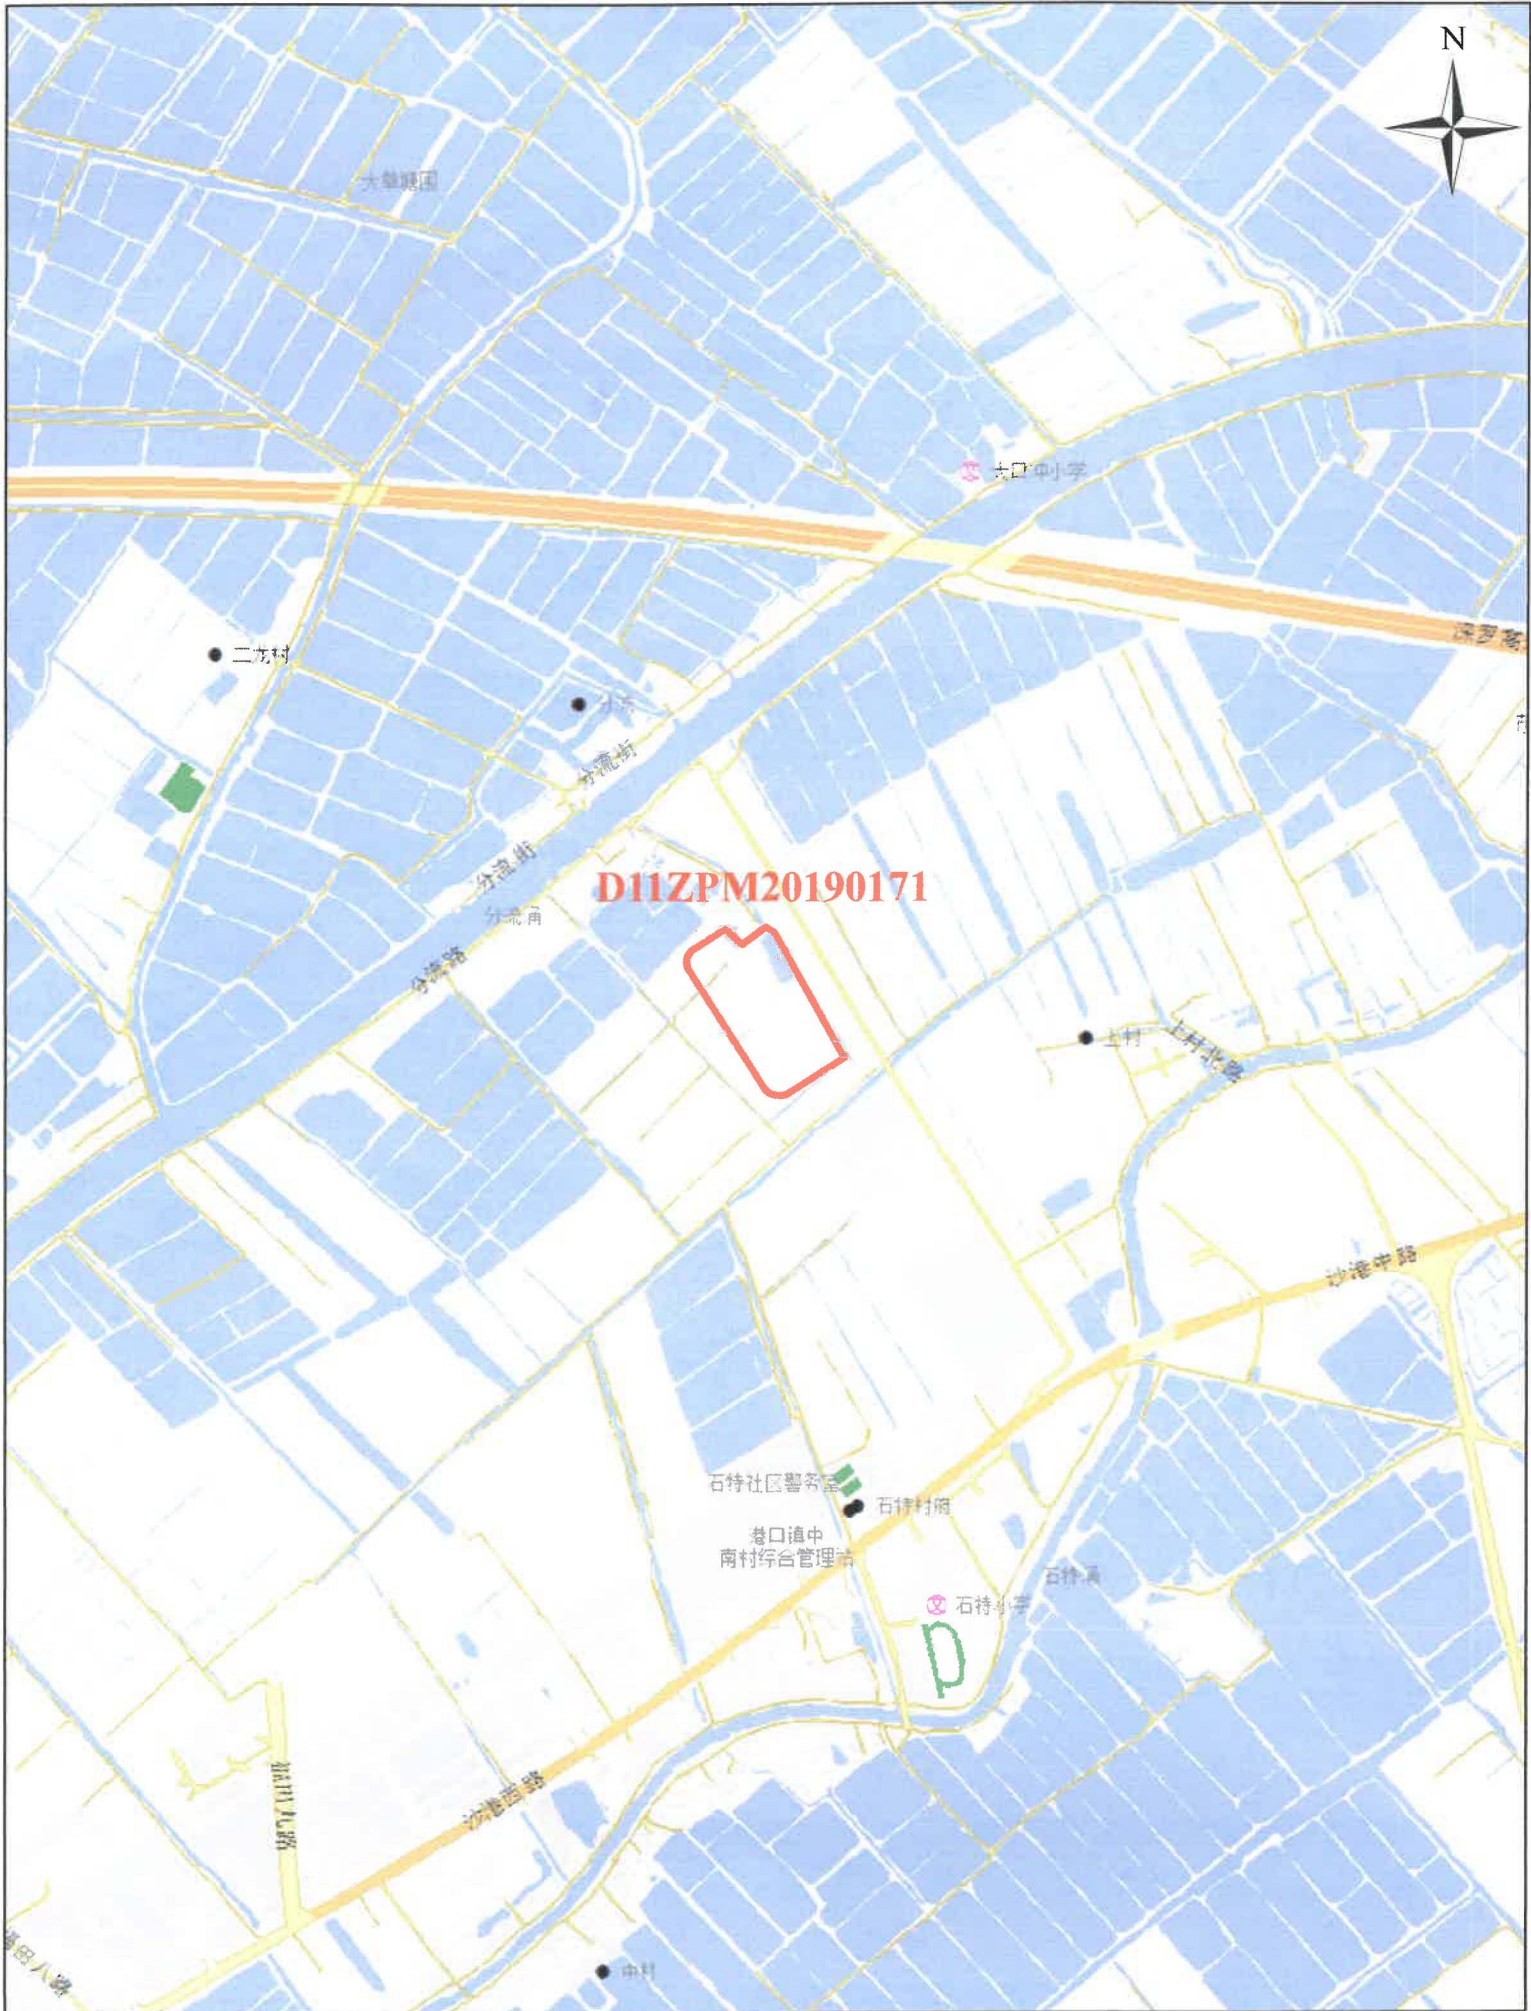

征地示意图

面积：25326.7平方米

1:10,000

制图单位：中山市自然资源局
制图日期：2020年08月13日

征地示意图

面积：8075.8平方米

1:10,000

制图单位：中山市自然资源局
制图日期：2020年08月11日

征地示意图

面积：3544.2平方米

1:5,000

制图单位：中山市自然资源局
制图日期：2020年08月11日

征地示意图

面积：14730.2平方米

D11ZSA20190616

1:5,000