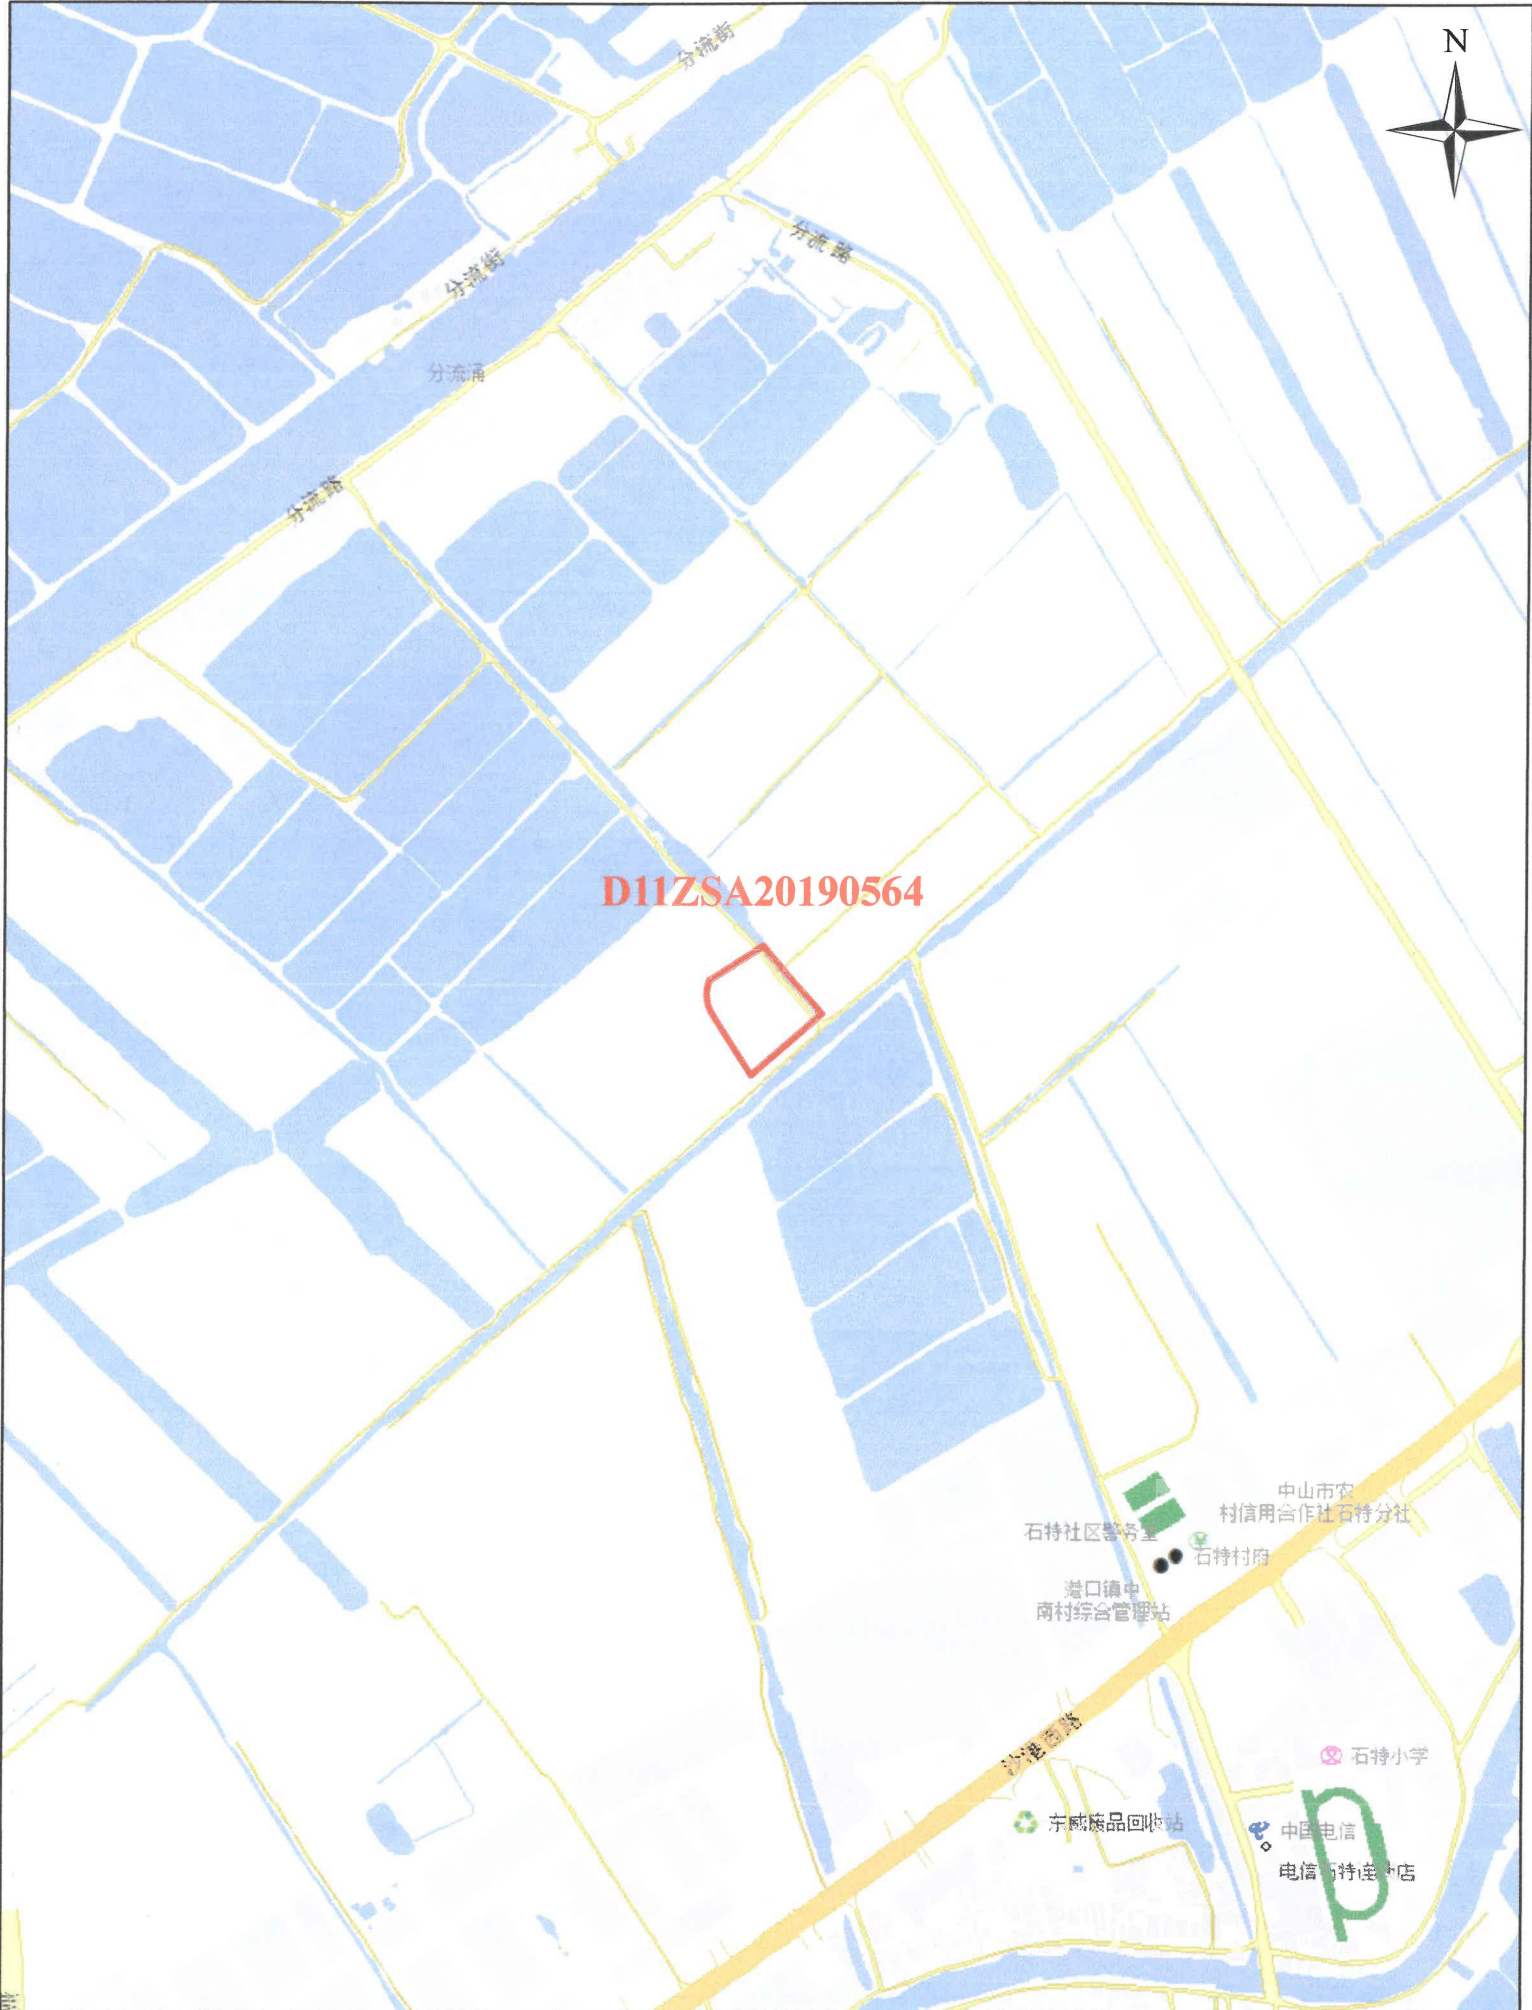

征地示意图

面积：25326.7平方米

1:10,000

制图单位：中山市自然资源局
制图日期：2020年08月13日

征地示意图

面积：8075.8平方米

1:10,000

制图单位：中山市自然资源局
制图日期：2020年08月11日

征地示意图

面积：3544.2平方米

1:5,000

制图单位：中山市自然资源局
制图日期：2020年08月11日

征地示意图

面积：14730.2平方米

D11ZSA20190616

1:5,000

制图单位：中山市自然资源局
制图日期：2020年08月11日