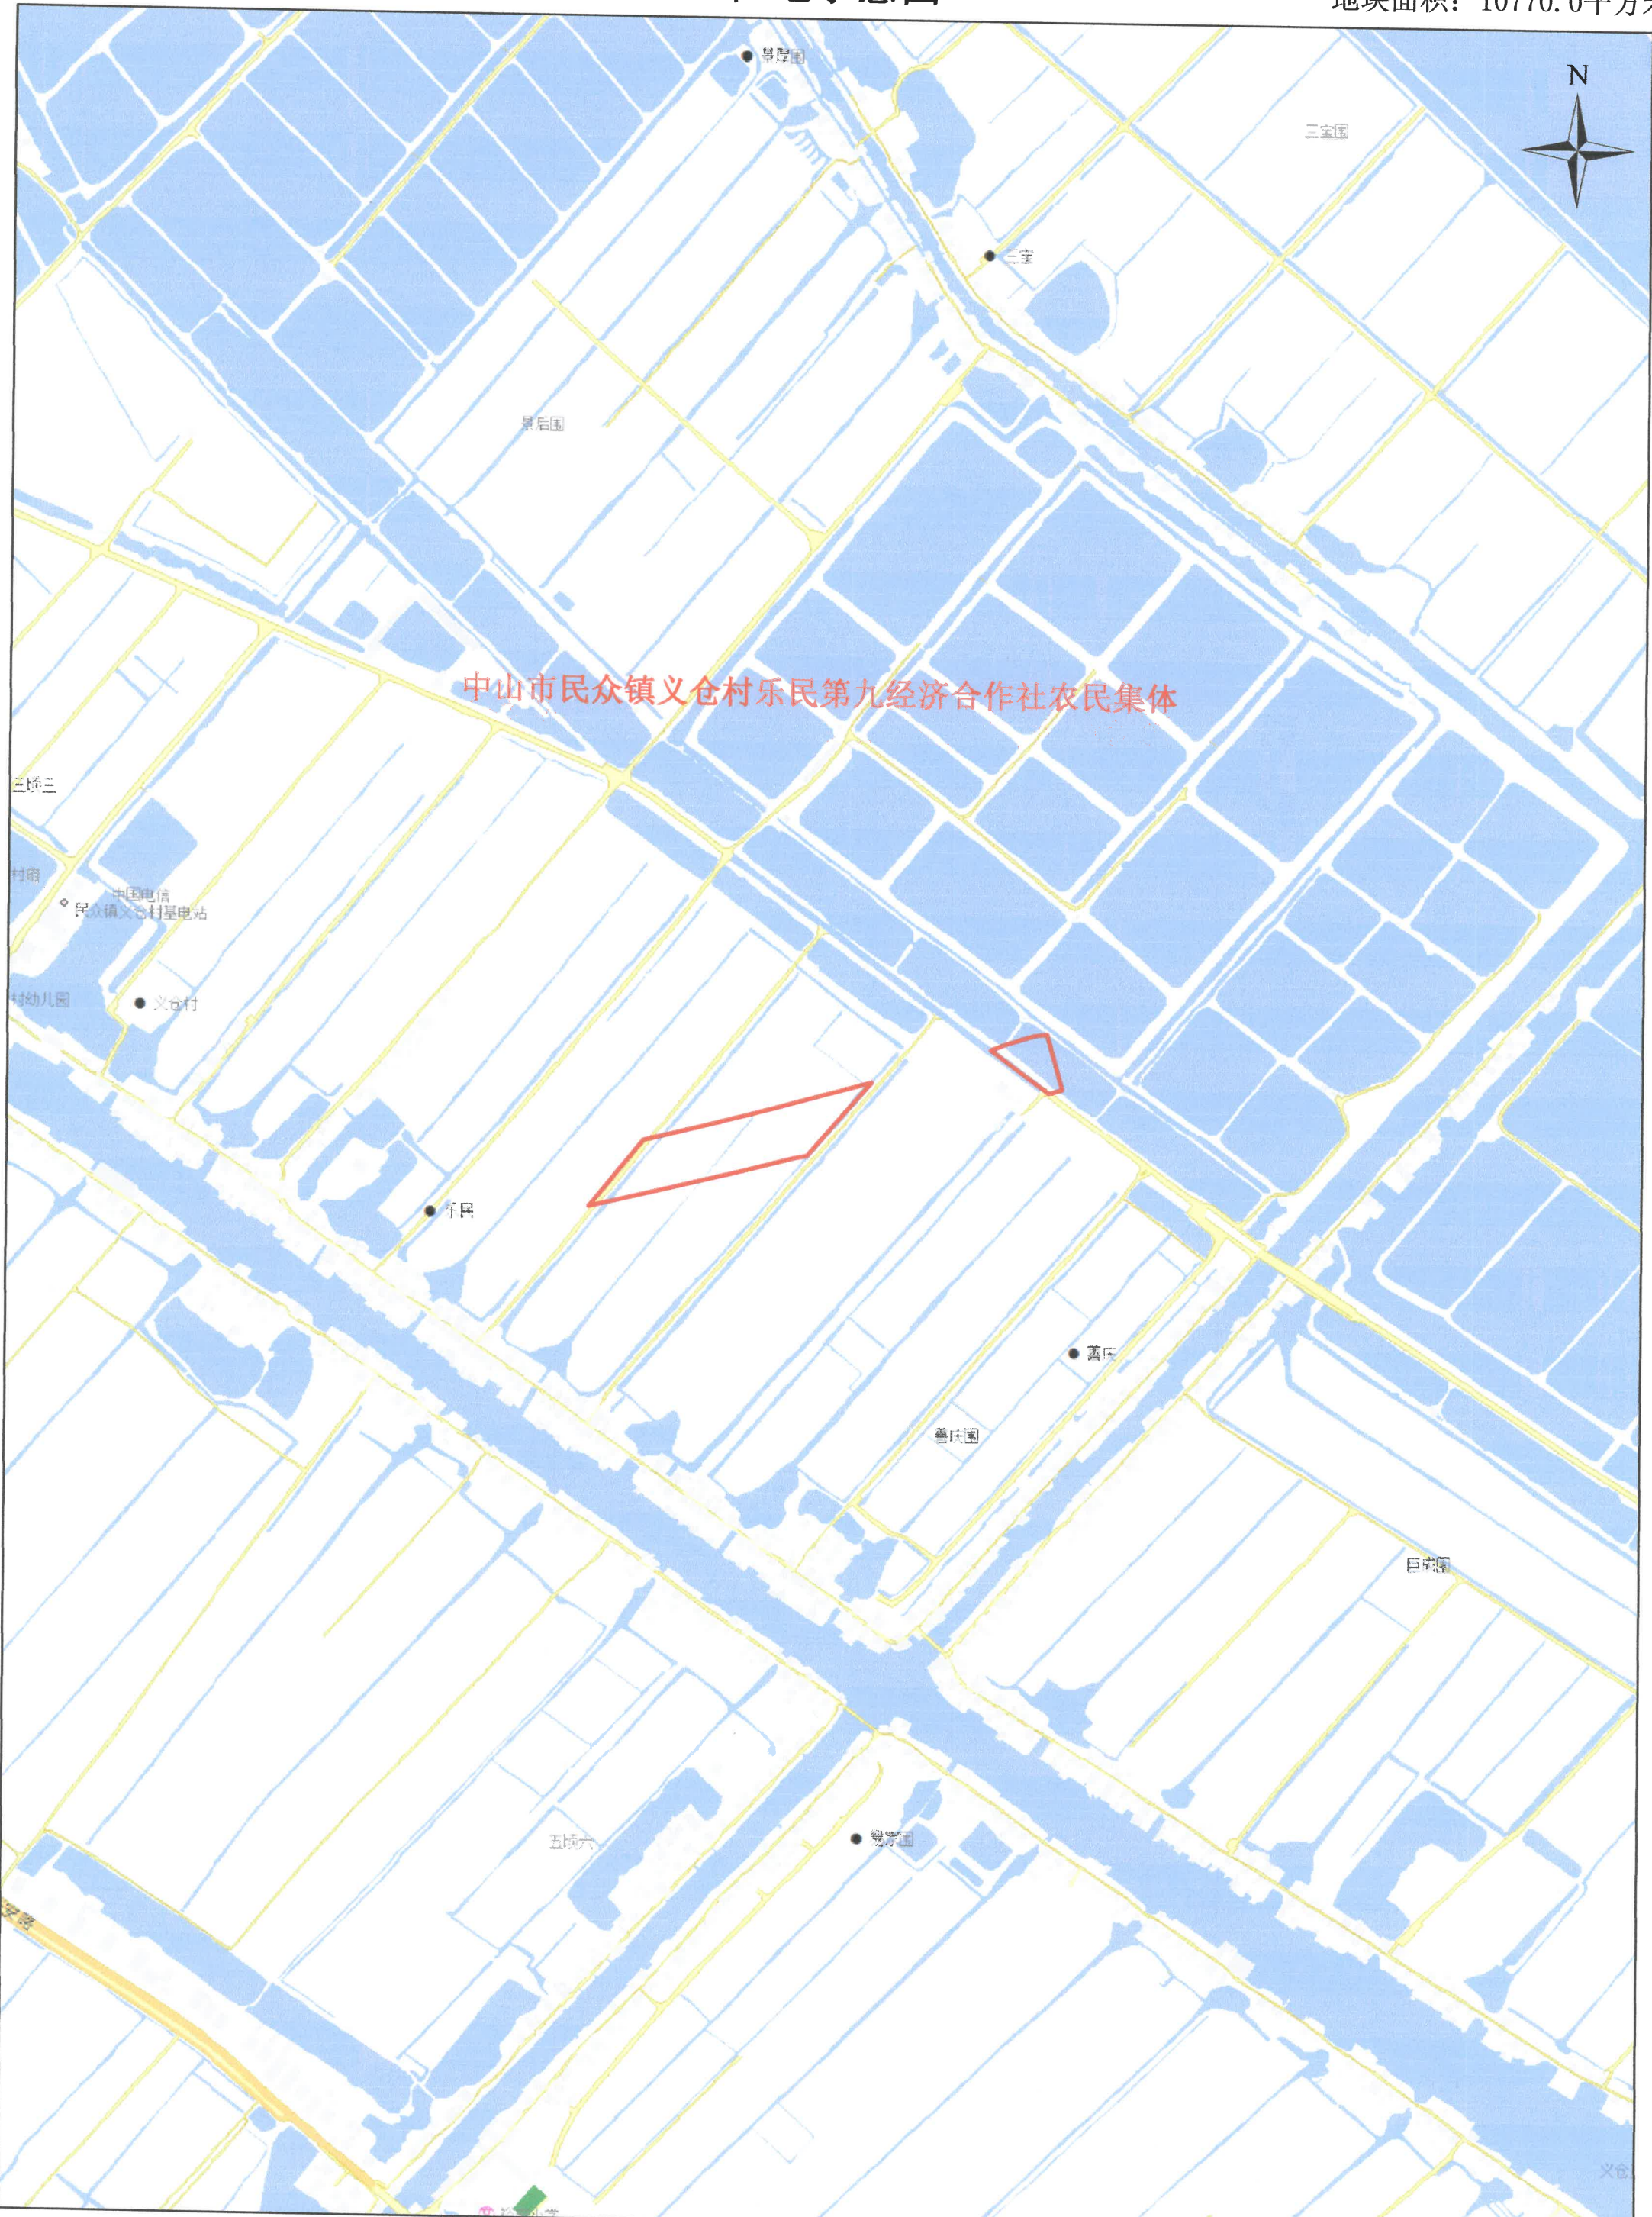

征地示意图

地块面积：10770.0平方米

中山市民众镇义仓村乐民第九经济合作社农民集体

1:5,000

制图单位：中山市自然资源局
制图日期：2020年10月22日