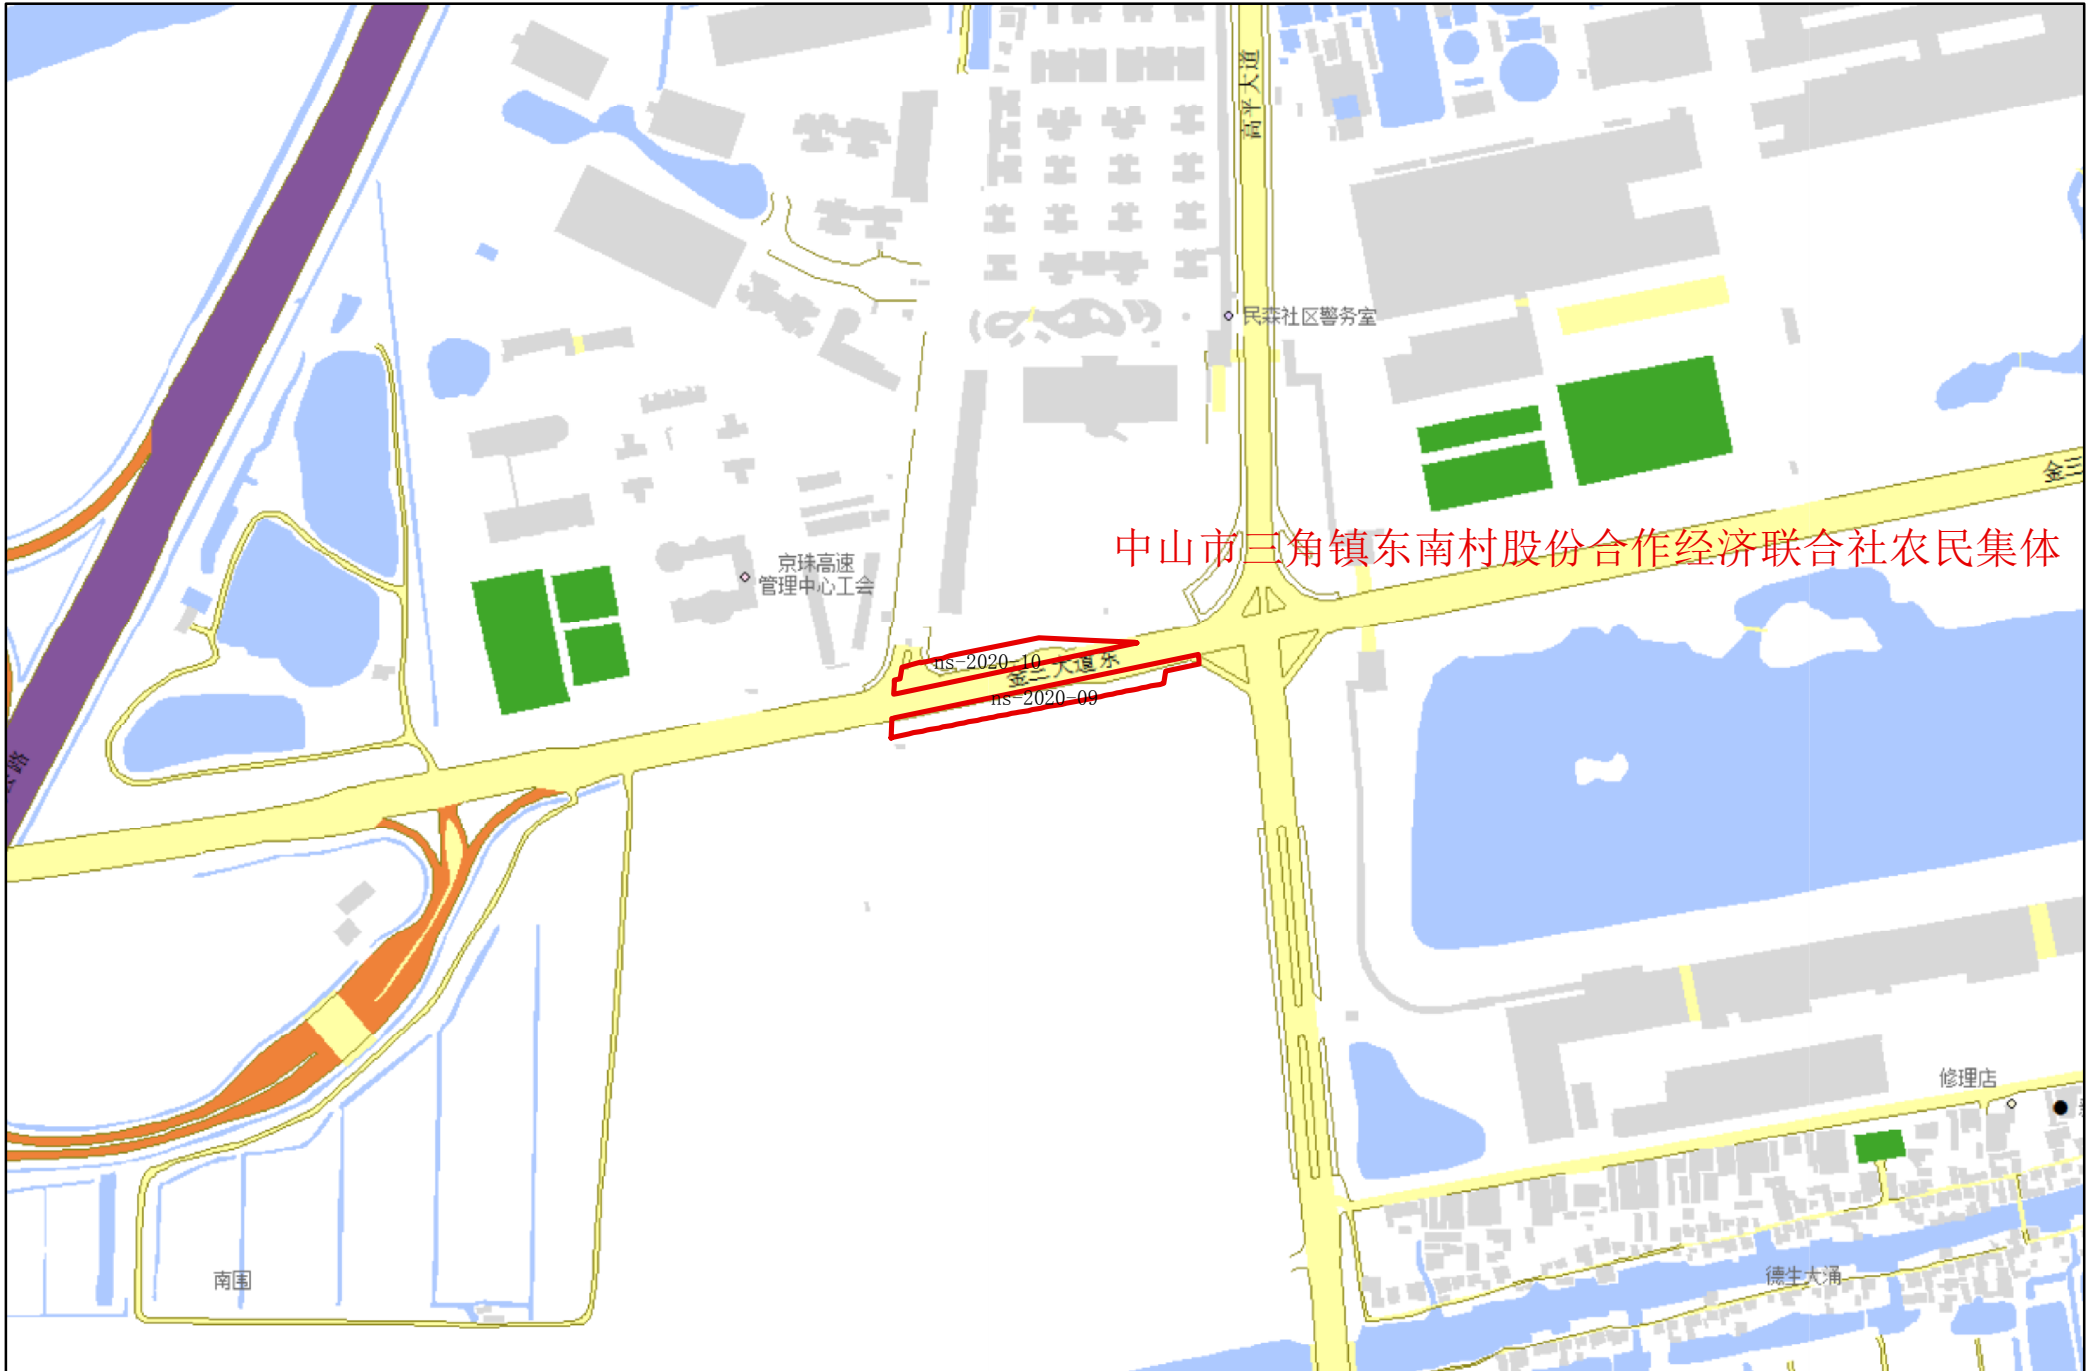

征地示意图

面积：4721.0平方米

中山市三角镇东南村股份合作经济联合社农民集体