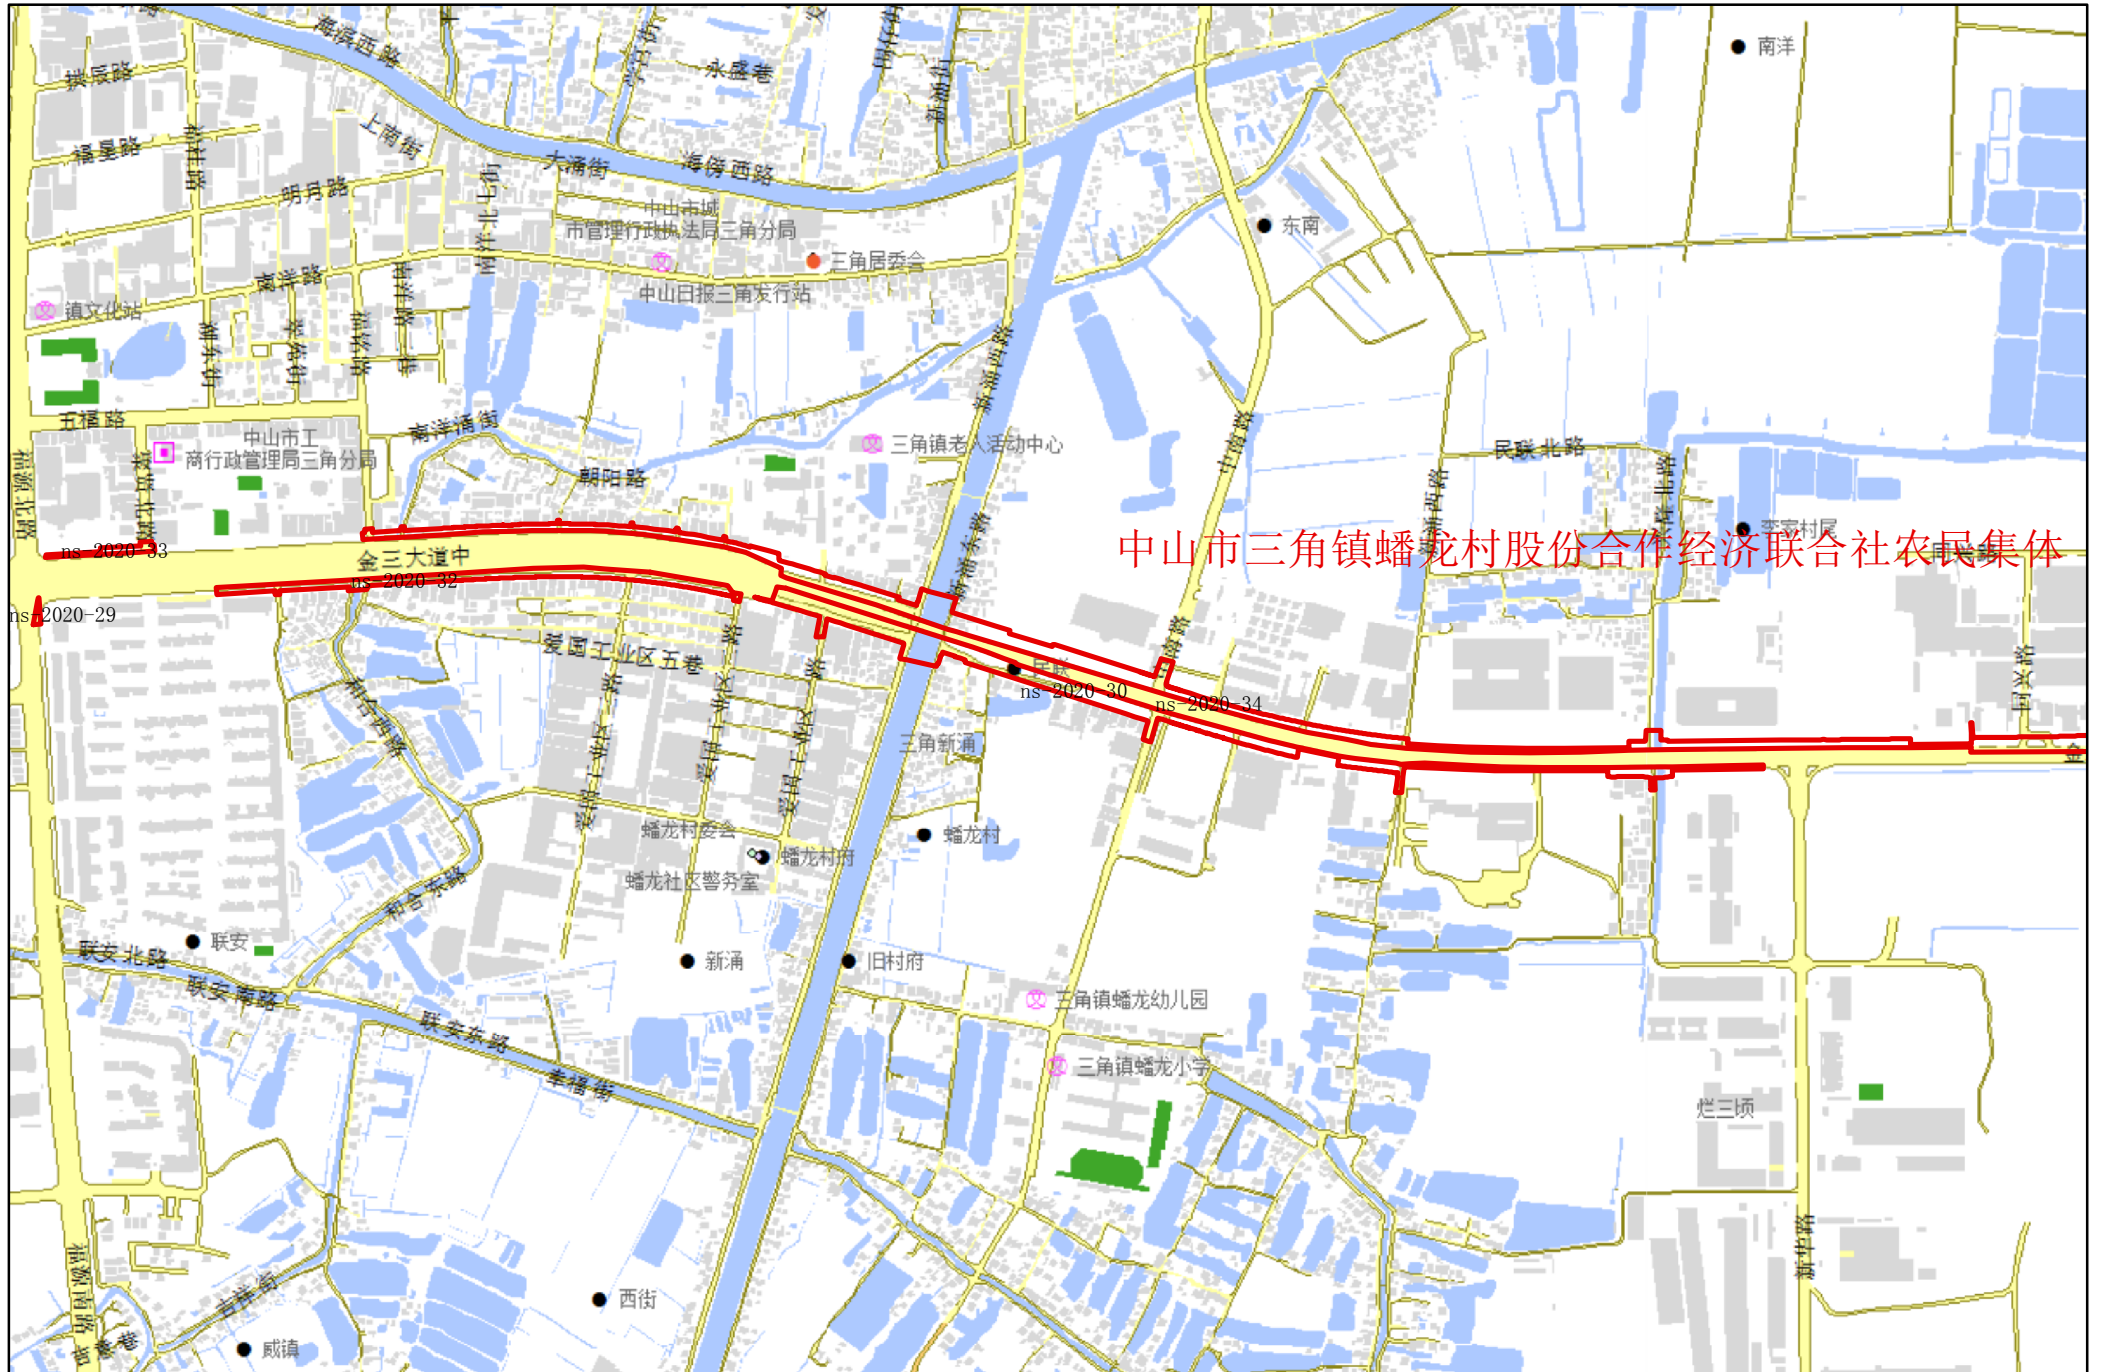

征地示意图

面积：71219.0平方米

中山市三角镇蟠龙村股份合作经济联合社农民集体