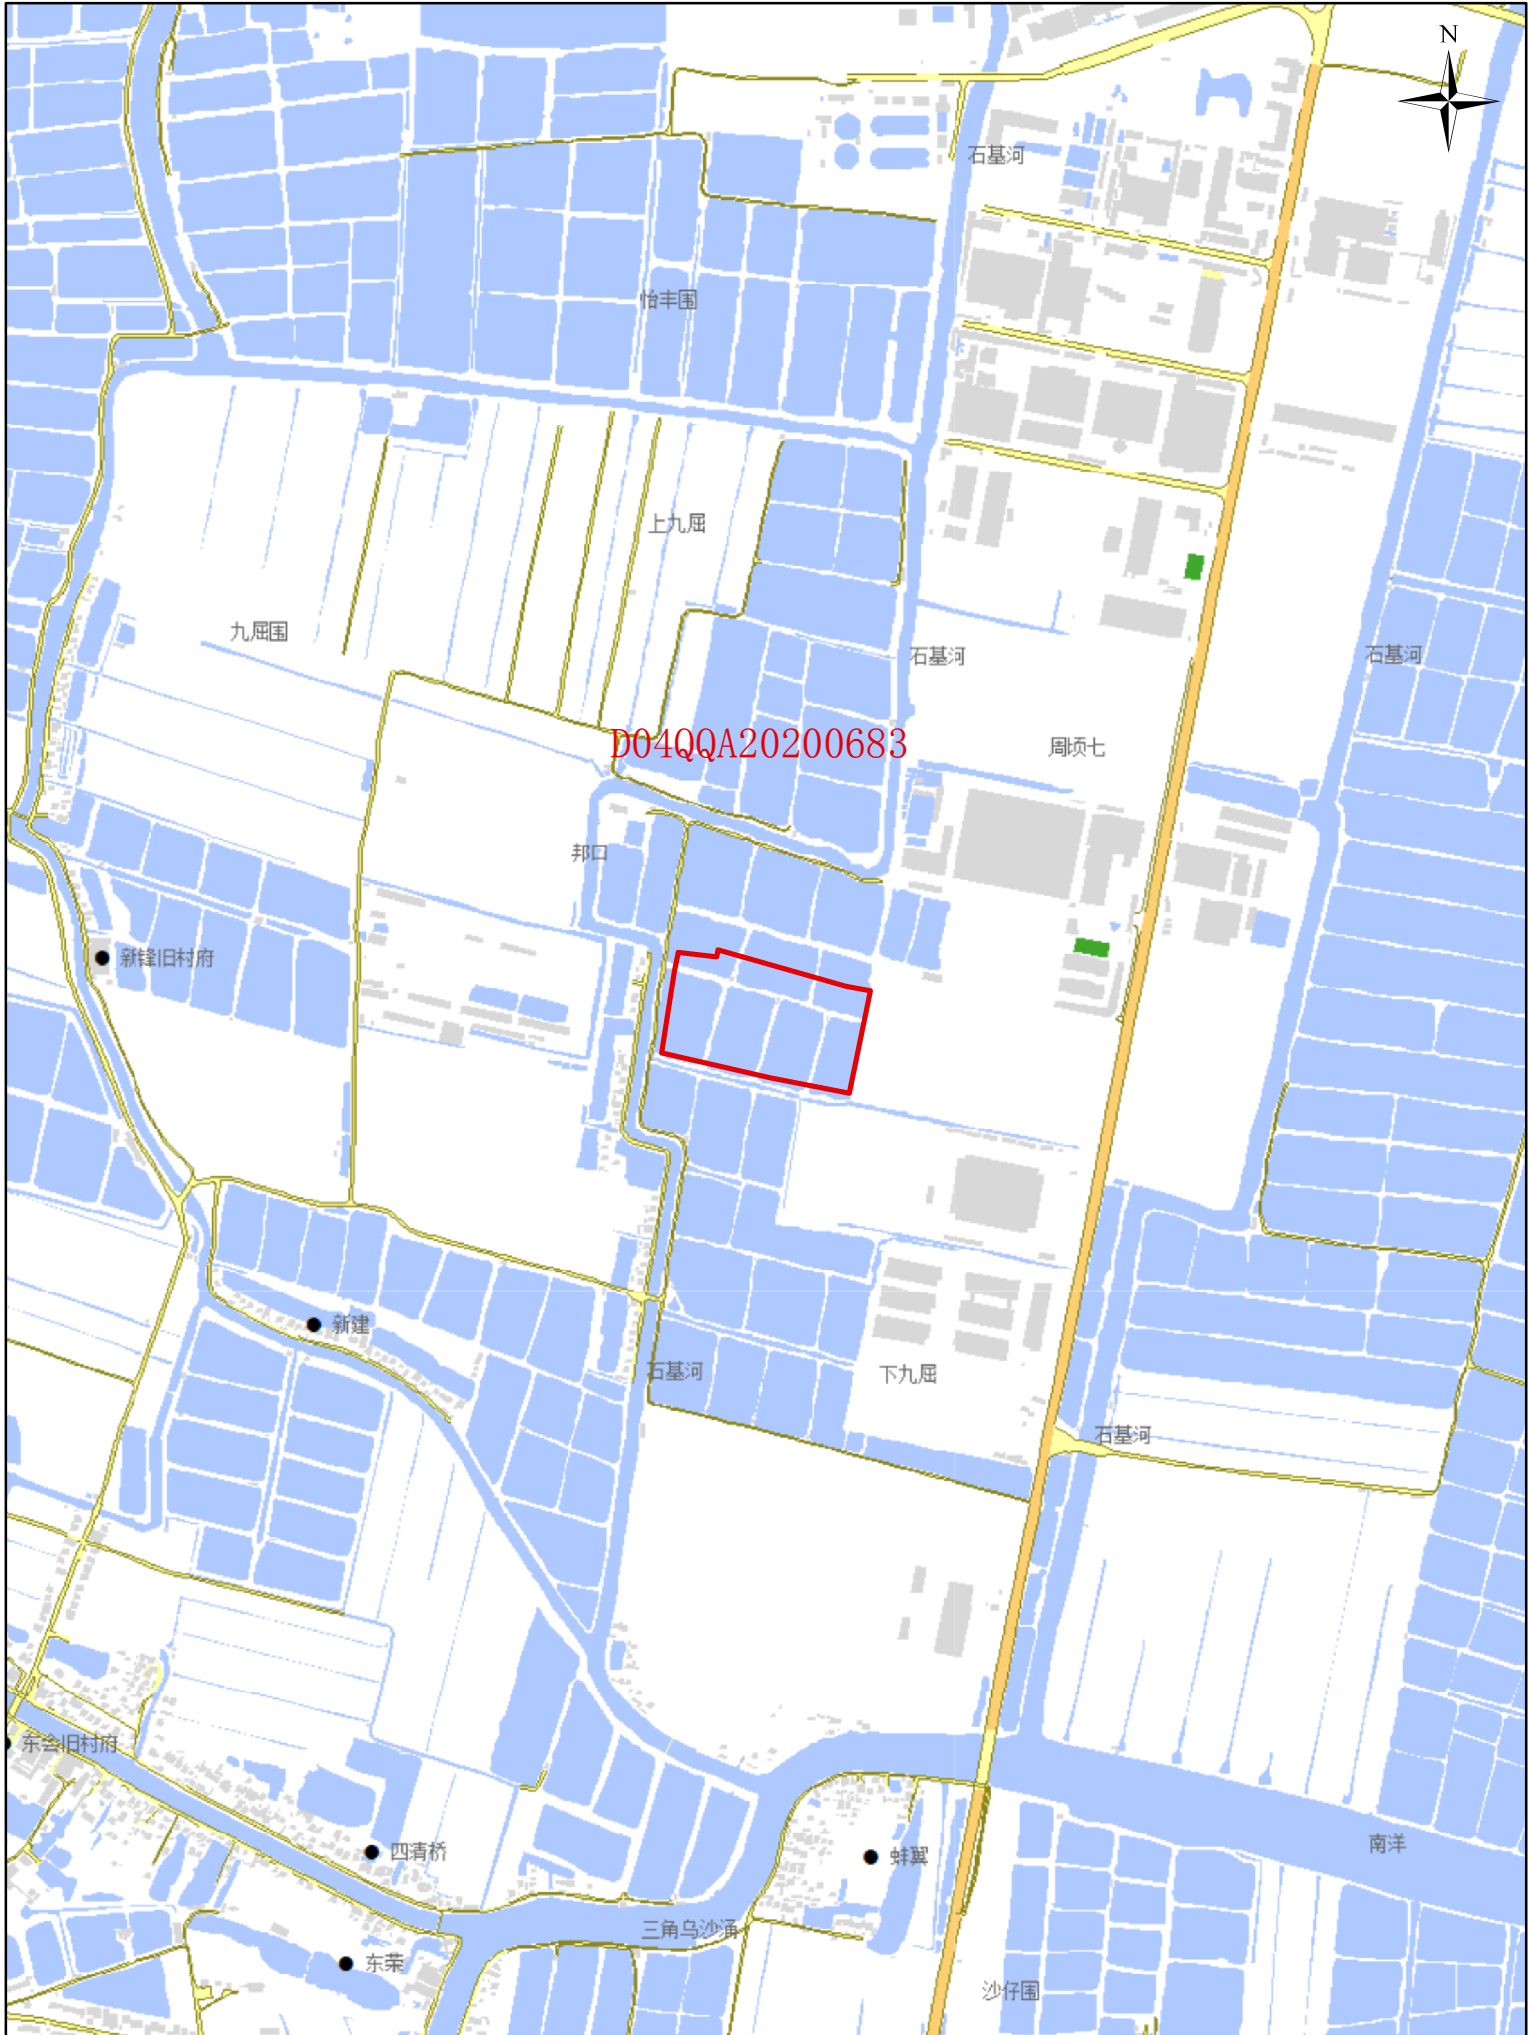

征地示意图

地块面积：36508.1平方米

1:10,000

制图单位：中山市自然资源局
制图日期：2020年11月5日