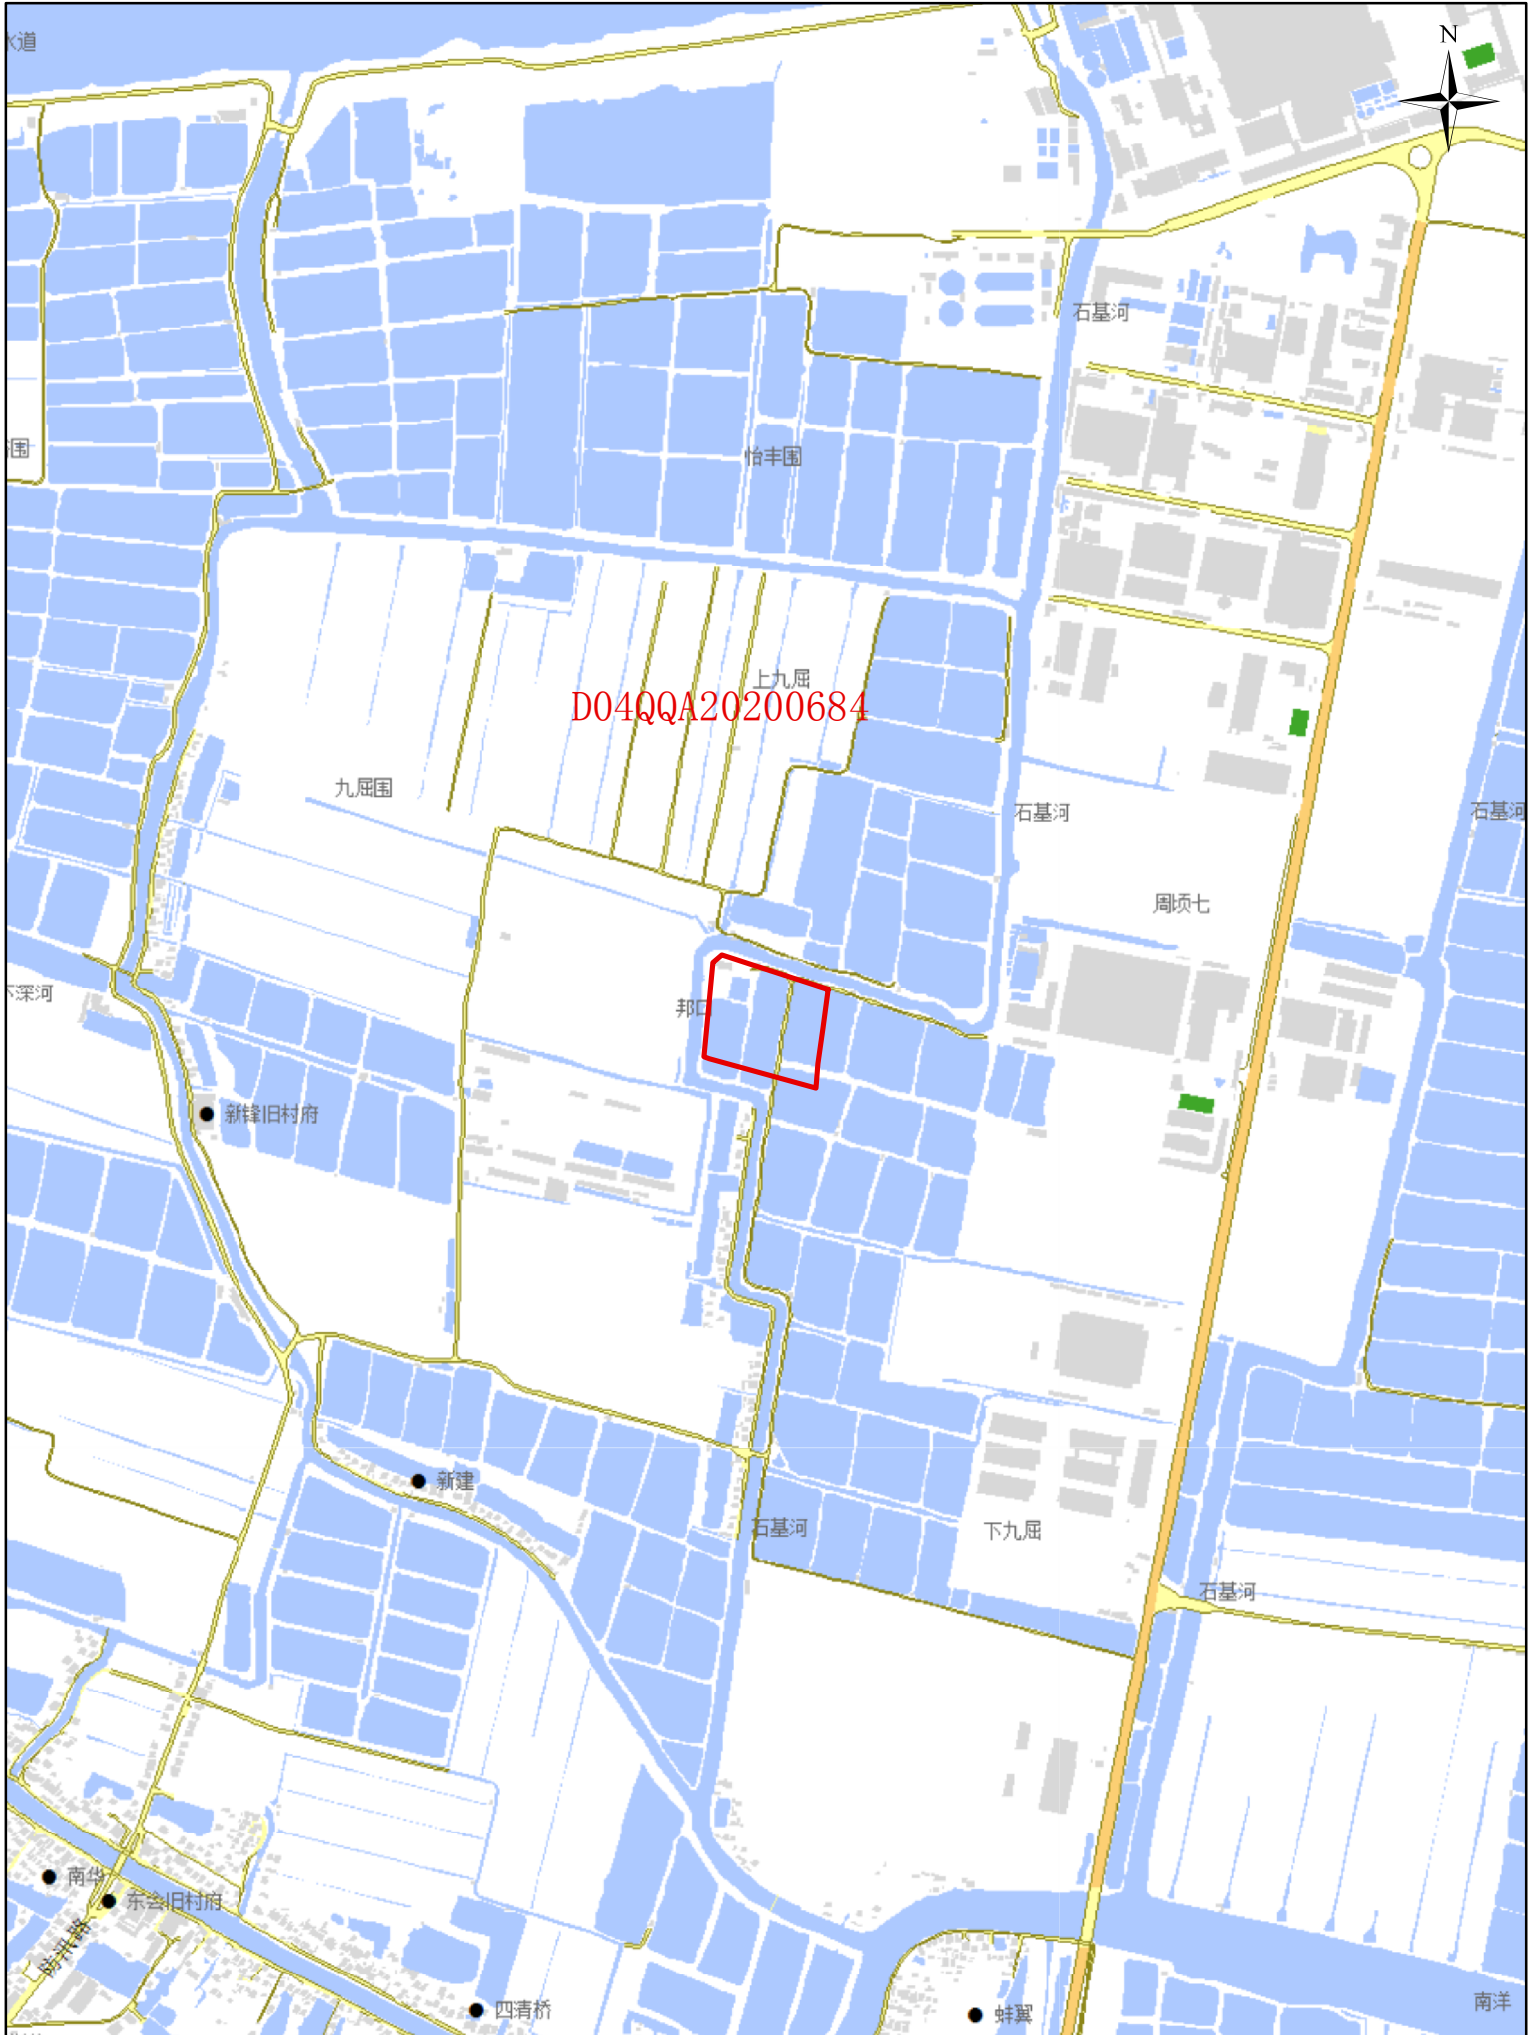

征地示意图

地块面积：20598.6平方米

1:10,000

制图单位：中山市自然资源局
制图日期：2020年11月5日