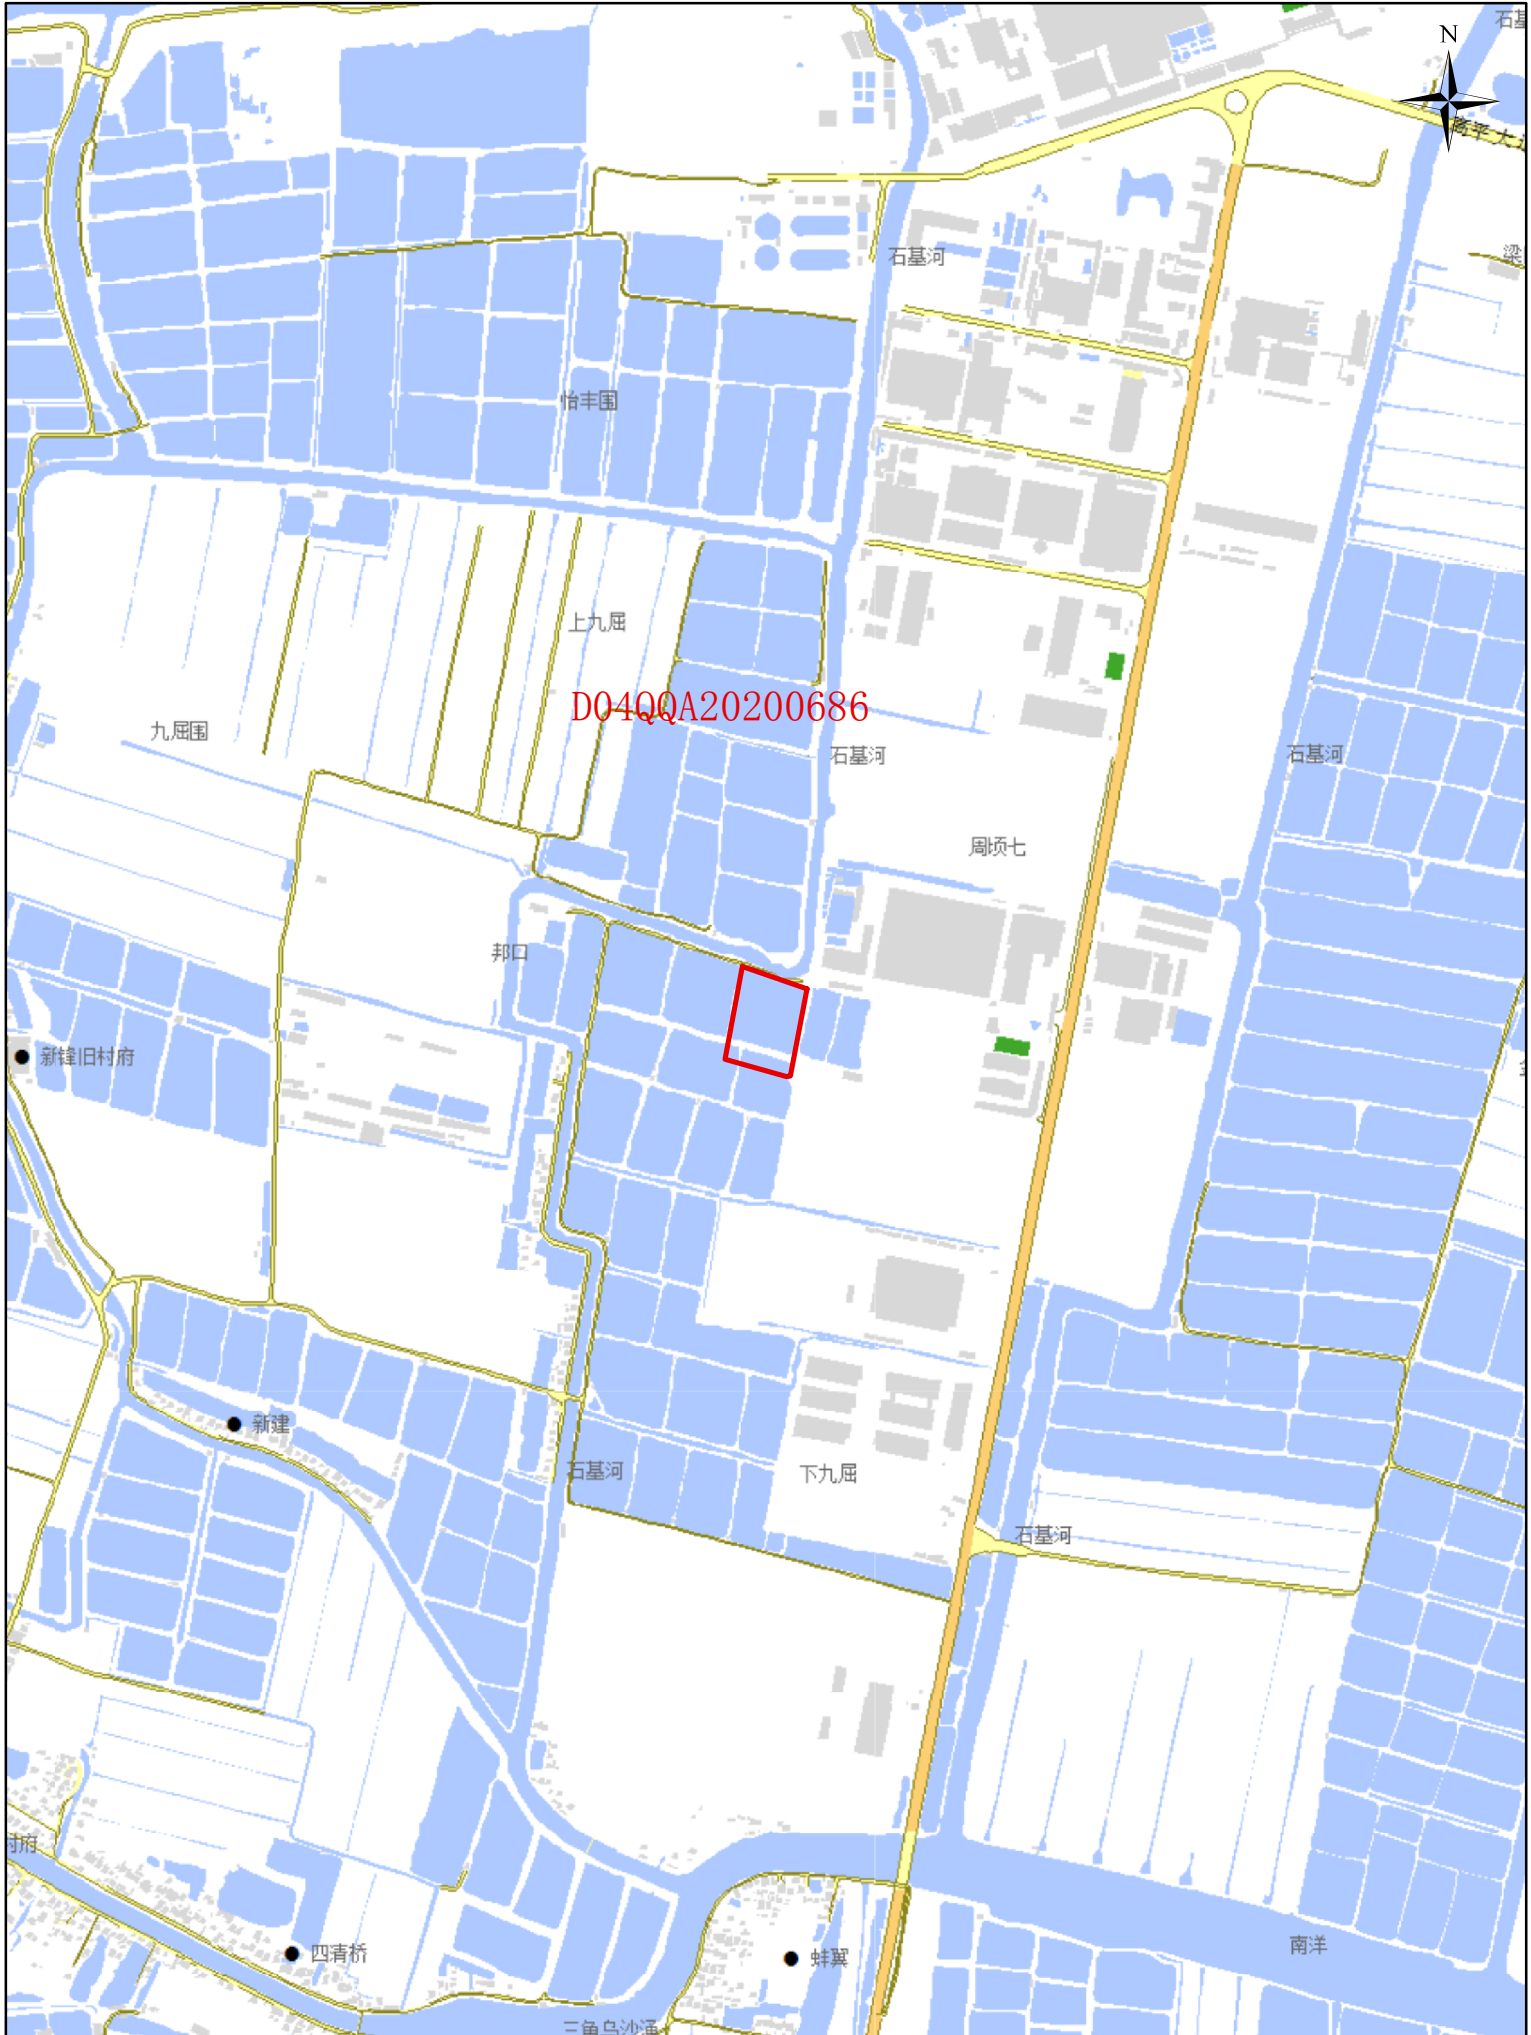

# 征地示意图

地块面积：10890.1平方米

1:10,000

制图单位：中山市自然资源局  
制图日期：2020年11月5日