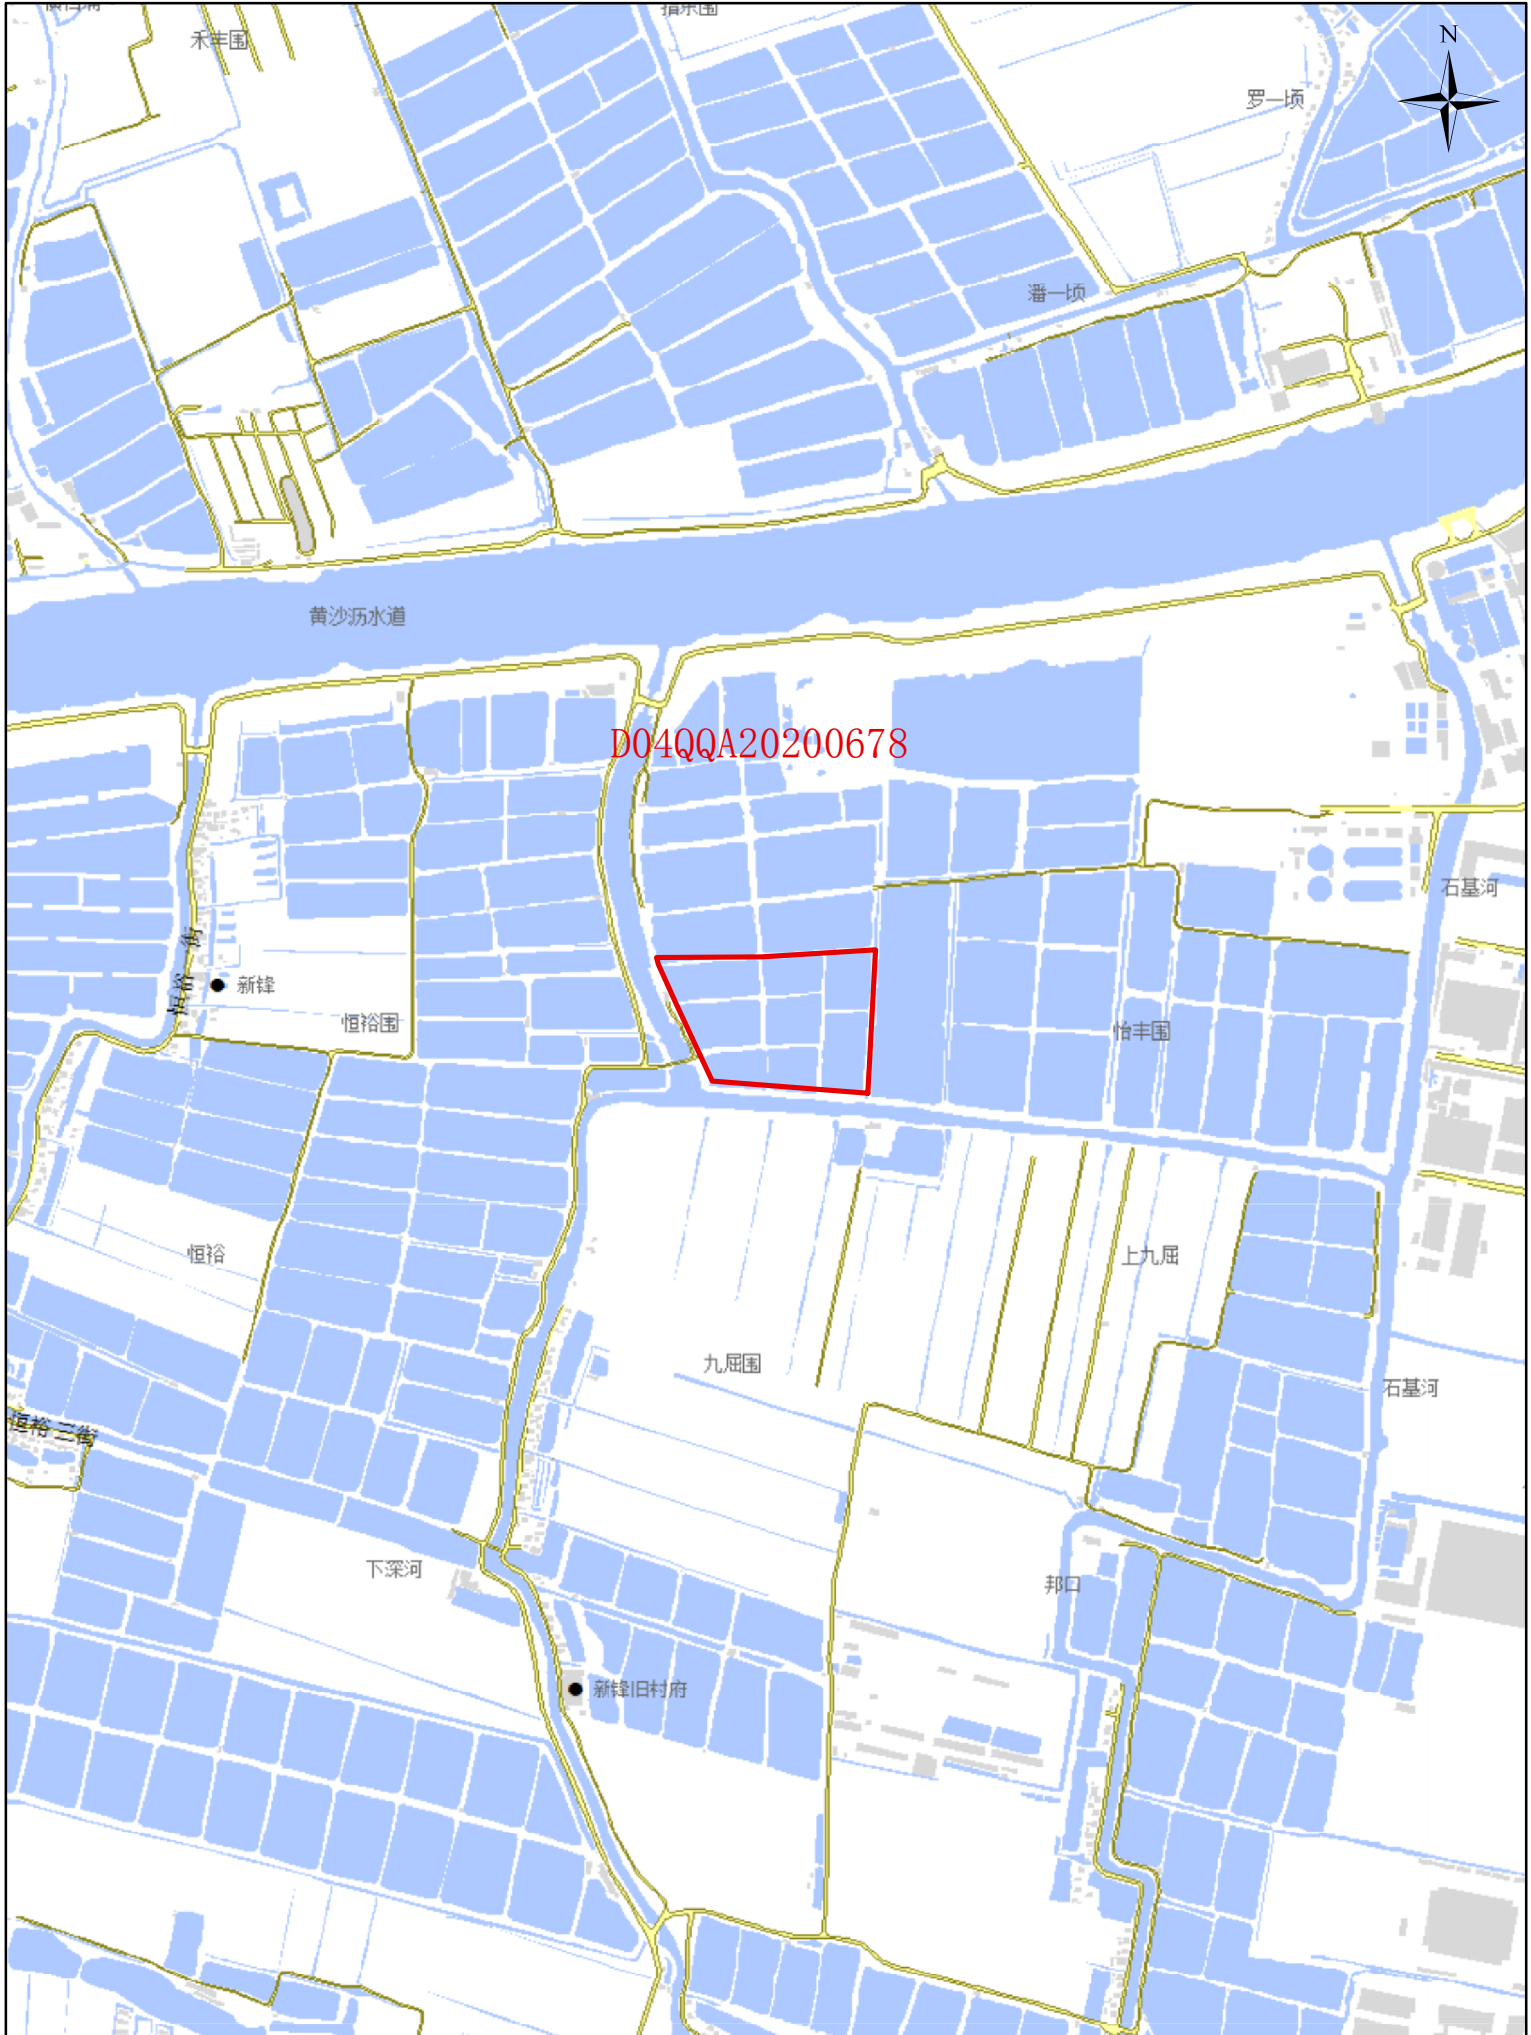

征地示意图

地块面积：43227.0平方米

1:10,000

制图单位：中山市自然资源局
制图日期：2020年11月4日